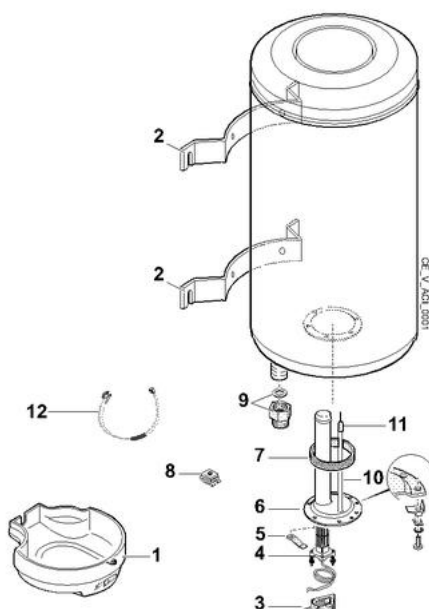

Chauffe-eau mural vertical A.C.I.

11/10/06 - 300002178-001-C

Rep.	Designation	50L 1200W Référence 8971-9333	75L 1200W Référence 8971-9343	100L 1200W Référence 8971-9383	150L 1800W Référence 8971-9370	200L 2400W Référence 8971-9380
1	Capot de protection chauffe-eau mural vertical	300002044	300002044	300002044	300002044	300002044
2	Etrier peint	9786-3932	9786-3932	9786-3932	9786-3932	9786-3932
3	Module thermostat mono - 1200 W	300002042	300002042	300002042	-	-
3	Module thermostat mono - 1800 W à 3000 W	-	-	-	300002043	300002043
3	Carte Easy Tri	-	-	-	100001495	100001495
4	Elément barillet 1200W câblé	300002046	300002046	300002046	-	-
4	Elément barillet 1800W câblé	-	-	-	300002047	-
4	Elément barillet 2400W câblé	-	-	-	-	300002049
5	Patte de fixation élément	9786-0623	9786-0623	9786-0623	9786-0623	9786-0623
6	Corps de chauffe avec ACI	9786-0006	97860006	97860006	9786-0007	9786-0008
7	Joint à levre Ø extérieur 130	9786-5233	9786-5233	9786-5233	9786-5233	9786-5233
8	Ecrou en cage	9786-0260	9786-0260	9786-0260	9786-0260	9786-0260
9	Kit manchons diélectriques	9790-4496	9790-4496	9790-4496	9790-4496	9790-4496
10	Anode ACI câblée + joint	9786-1180	9786-1180	9786-1180	9786-1180	9786-1180
11	Capuchon ACI	9786-9939	9786-9939	9786-9939	9786-9939	9786-9939
12	Kit anti-chauffe à sec	300010501	300010501	300010501	300010501	300010501