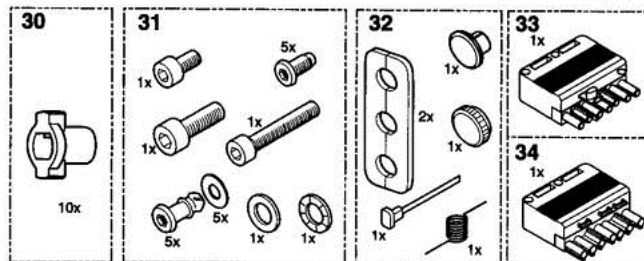

8199-4140 C

Brûleur M 10 R(C)-S - M 10 (C)-S
 pour chaudière type
 GTM/GTU 110...
 GTM 203

M 16 R-S, M 17 R-S, M 17-S, M 18-S, M 19 - S
 M 16 RC-S, M 17 RC-S, M 18 C-S, M 19 C-S

8802N107

Réf.	Référence	Description	Qté	Tarif	Remarques
0	88025500	KIT OPTIMISATION M16R-S	1	Nous consulter ...	
0	88025501	KIT OPTIMISAT.M17R-S/M18S	1	Nous consulter ...	
0	88025502	KIT OPTIMISATION M17S	1	73,60 €	
0	88025506	AIGUILLE GUIDE FIOUL (5X)	1	7,20 €	
1	97900870	BRIDE COULISS.CPL D.90	1	36,50 €	
2	97904248	JOINT D.90	1	6,50 €	
3	97908807	TUBE ALIMENTATION FIOUL	1	32,70 €	
3	97908806	TUBE DE PRESSION	1	Nous consulter ...	
4	97903401	GICLEUR DELAVAN 0,50-60°W+STOP DROP	1	11,20 €	
4	97940833	GICLEUR 0.75-45° S-STEINEN	1	11,20 €	
4	97903402	GICLEUR DELAVAN 0,50-45°W+STOP DROP	1	11,20 €	
4	97903403	GICLEUR 0.60/45oW+STOP DROP	1	11,20 €	
4	97903404	GICLEUR 0.65/45oW+STOP DROP	1	11,20 €	
4	97903451	GICLEUR 0.50-60° S-STEINEN	1	11,20 €	
4	97903452	GICLEUR 0.50-45° S-STEINEN	1	11,20 €	
4	97903453	GICLEUR 0.60-45° S-STEINEN	1	11,20 €	
4	97903454	GICLEUR STEINEN 0.65/45oS	1	11,20 €	
5	97904528	LIGNE GICLEUR RECHAUFFEE FPHB3 030N24	1	195,00 €	
5	97948455	LIGNE GICLEUR LG.245MM	1	38,20 €	
5	97904529	LIGNE GICL.SS PRECHAUFF.M17-18- LG195	1	44,70 €	
5	97904528	LIGNE GICLEUR RECHAUFFEE FPHB3 030N24	1	195,00 €	
5	97948454	LIGNE GICLEUR RECHAUFFEE FPHB3 030N24	1	159,00 €	
6	97904506	VIS REGLAGE LIGNE GICLEUR	1	26,80 €	
6	97904507	REGLAGE DE LIGNE	1	26,80 €	
7	97908896	TUBE DE FLAMME FKS 111	1	51,10 €	
7	97908896	TUBE DE FLAMME FKS 111	1	51,10 €	
7	97908897	TUBE DE FLAMME FKS112	1	61,00 €	
7	97948498	TUBE DE FLAMME FKS 40	1	62,20 €	
7	97948745	TUBE DE FLAMME FKS40	1	95,90 €	
7	97948456	TUBE DE FLAMME FKS 10	1	61,00 €	
7	97948457	TUBE DE FLAMME FKS112/113	1	77,40 €	
7	97948489	TUBE DE FLAMME FKS20-FKS30	1	40,00 €	
7	97948490	TUBE DE FLAMME	1	77,40 €	
8	97905791	ETOILE DE CENTRAGE OES 131	1	58,10 €	
8	97948361	ETOILE DE CENTRAGE OES 134	1	64,10 €	
8	97905792	TETE COMBUST.FKS20 (M1-4RCS) FKS112-M1	1	58,20 €	
8	97905793	ETOILE DE CENTRAGE OES 133	1	48,00 €	
9	97901209	CELLULE MZ-770S	1	31,10 €	
10	97902081	DEFLECTEUR DAIR	1	Nous consulter ...	
11	97909075	BOBINE ELECTROVANNE DANFOSS	1	44,50 €	
12	97904863	MOTEUR+CONDENSATEUR+FIX.	1	Nous consulter ...	
13	97905735	POMPE FIOUL BFP21 L3L	1	152,00 €	
14	97903102	FLEXIBLE FIOUL LG 1,00M	1	11,70 €	
15	97907597	SOCLE CABLE (BRULEUR PRECHAUFFE)	1	192,00 €	
15	97907598	SOCLE CABLE(BRULEUR SANS PRECHAUFFE)	1	172,00 €	
16	97906701	COFFRET DE SECURITE TF874 1 ALLURE	1	132,00 €	
17	97908597	TRANSFORMATEUR ALLUMAGE (M42-1/2/3/4S	1	61,20 €	
18	97908895	TURBINE VENTILATEUR 160 X 32	1	31,40 €	
18	97904866	TURBINE VENTILATEUR 160 X 32	1	31,40 €	