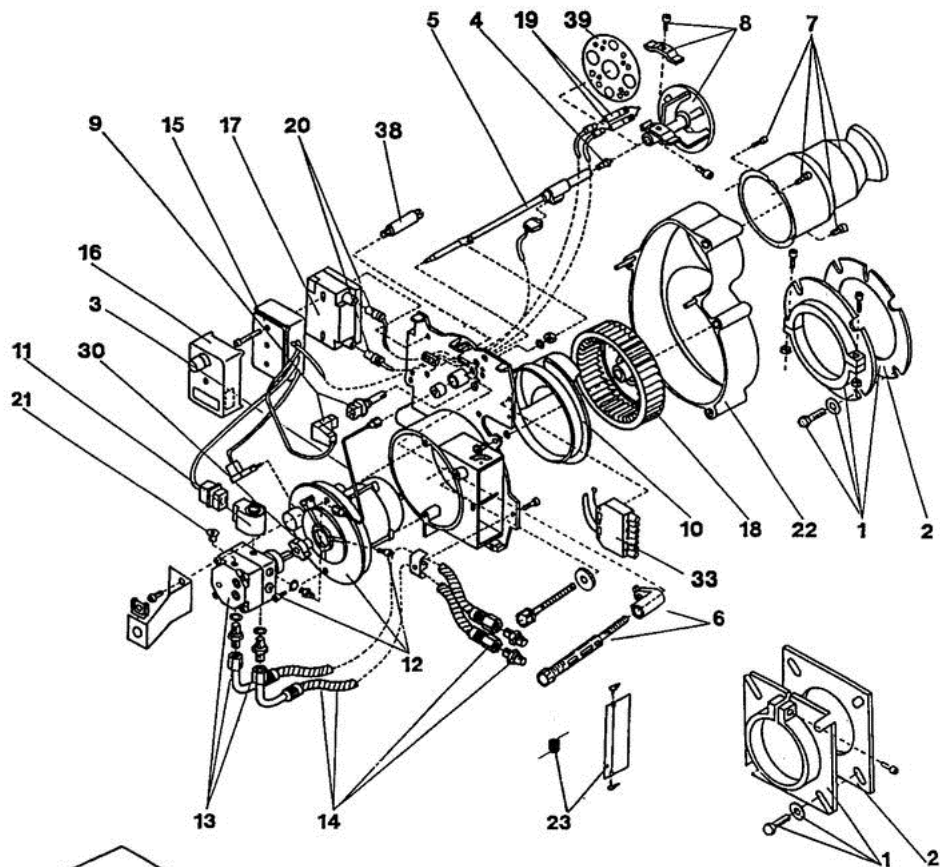

8199-4140 C

Brûleur M 10 R(C)-S - M 10 (C)-S
 pour chaudière type
 GTM/GTU 110...
 GTM 203

M 16 R-S, M 17 R-S, M 17-S, M 18-S, M 19 - S
 M 16 RC-S, M 17 RC-S, M 18 C-S, M 19 C-S

8802N107

Réf.	Référence	Description	Qté	Tarif	Remarques
0	88025500	KIT OPTIMISATION M16R-S	1	Nous consulter ...	
0	88025501	KIT OPTIMISAT.M17R-S/M18S	1	Nous consulter ...	
0	88025502	KIT OPTIMISATION M17S	1	73,60 €	
0	88025506	AIGUILLE GUIDE FIOUL (5X)	1	7,20 €	
1	97900870	BRIDE COULISS.CPL D.90	1	36,50 €	
2	97904248	JOINT D.90	1	6,50 €	
3	97908807	TUBE ALIMENTATION FIOUL	1	32,70 €	
3	97908806	TUBE DE PRESSION	1	Nous consulter ...	
4	97903401	GICLEUR DELAVAN 0,50-60°W+STOP DROP	1	11,20 €	
4	97940833	GICLEUR 0.75-45° S-STEINEN	1	11,20 €	
4	97903402	GICLEUR DELAVAN 0,50-45°W+STOP DROP	1	11,20 €	
4	97903403	GICLEUR 0.60/45oW+STOP DROP	1	11,20 €	
4	97903404	GICLEUR 0.65/45oW+STOP DROP	1	11,20 €	
4	97903451	GICLEUR 0.50-60° S-STEINEN	1	11,20 €	
4	97903452	GICLEUR 0.50-45° S-STEINEN	1	11,20 €	
4	97903453	GICLEUR 0.60-45° S-STEINEN	1	11,20 €	
4	97903454	GICLEUR STEINEN 0.65/45oS	1	11,20 €	
5	97904528	LIGNE GICLEUR RECHAUFFEE FPHB3 030N24	1	195,00 €	
5	97948455	LIGNE GICLEUR LG.245MM	1	38,20 €	
5	97904529	LIGNE GICL.SS PRECHAUFF.M17-18- LG195	1	44,70 €	
5	97904528	LIGNE GICLEUR RECHAUFFEE FPHB3 030N24	1	195,00 €	
5	97948454	LIGNE GICLEUR RECHAUFFEE FPHB3 030N24	1	159,00 €	
6	97904506	VIS REGLAGE LIGNE GICLEUR	1	26,80 €	
6	97904507	REGLAGE DE LIGNE	1	26,80 €	
7	97908896	TUBE DE FLAMME FKS 111	1	51,10 €	
7	97908896	TUBE DE FLAMME FKS 111	1	51,10 €	
7	97908897	TUBE DE FLAMME FKS112	1	61,00 €	
7	97948498	TUBE DE FLAMME FKS 40	1	62,20 €	
7	97948745	TUBE DE FLAMME FKS40	1	95,90 €	
7	97948456	TUBE DE FLAMME FKS 10	1	61,00 €	
7	97948457	TUBE DE FLAMME FKS112/113	1	77,40 €	
7	97948489	TUBE DE FLAMME FKS20-FKS30	1	40,00 €	
7	97948490	TUBE DE FLAMME	1	77,40 €	
8	97905791	ETOILE DE CENTRAGE OES 131	1	58,10 €	
8	97948361	ETOILE DE CENTRAGE OES 134	1	64,10 €	
8	97905792	TETE COMBUST.FKS20 (M1-4RCS) FKS112-M1	1	58,20 €	
8	97905793	ETOILE DE CENTRAGE OES 133	1	48,00 €	
9	97901209	CELLULE MZ-770S	1	31,10 €	
10	97902081	DEFLECTEUR DAIR	1	Nous consulter ...	
11	97909075	BOBINE ELECTROVANNE DANFOSS	1	44,50 €	
12	97904863	MOTEUR+CONDENSATEUR+FIX.	1	Nous consulter ...	
13	97905735	POMPE FIOUL BFP21 L3L	1	152,00 €	
14	97903102	FLEXIBLE FIOUL LG 1,00M	1	11,70 €	
15	97907597	SOCLE CABLE (BRULEUR PRECHAUFFE)	1	192,00 €	
15	97907598	SOCLE CABLE(BRULEUR SANS PRECHAUFFE)	1	172,00 €	
16	97906701	COFFRET DE SECURITE TF874 1 ALLURE	1	132,00 €	
17	97908597	TRANSFORMATEUR ALLUMAGE (M42-1/2/3/4S	1	61,20 €	
18	97908895	TURBINE VENTILATEUR 160 X 32	1	31,40 €	
18	97904866	TURBINE VENTILATEUR 160 X 32	1	31,40 €	