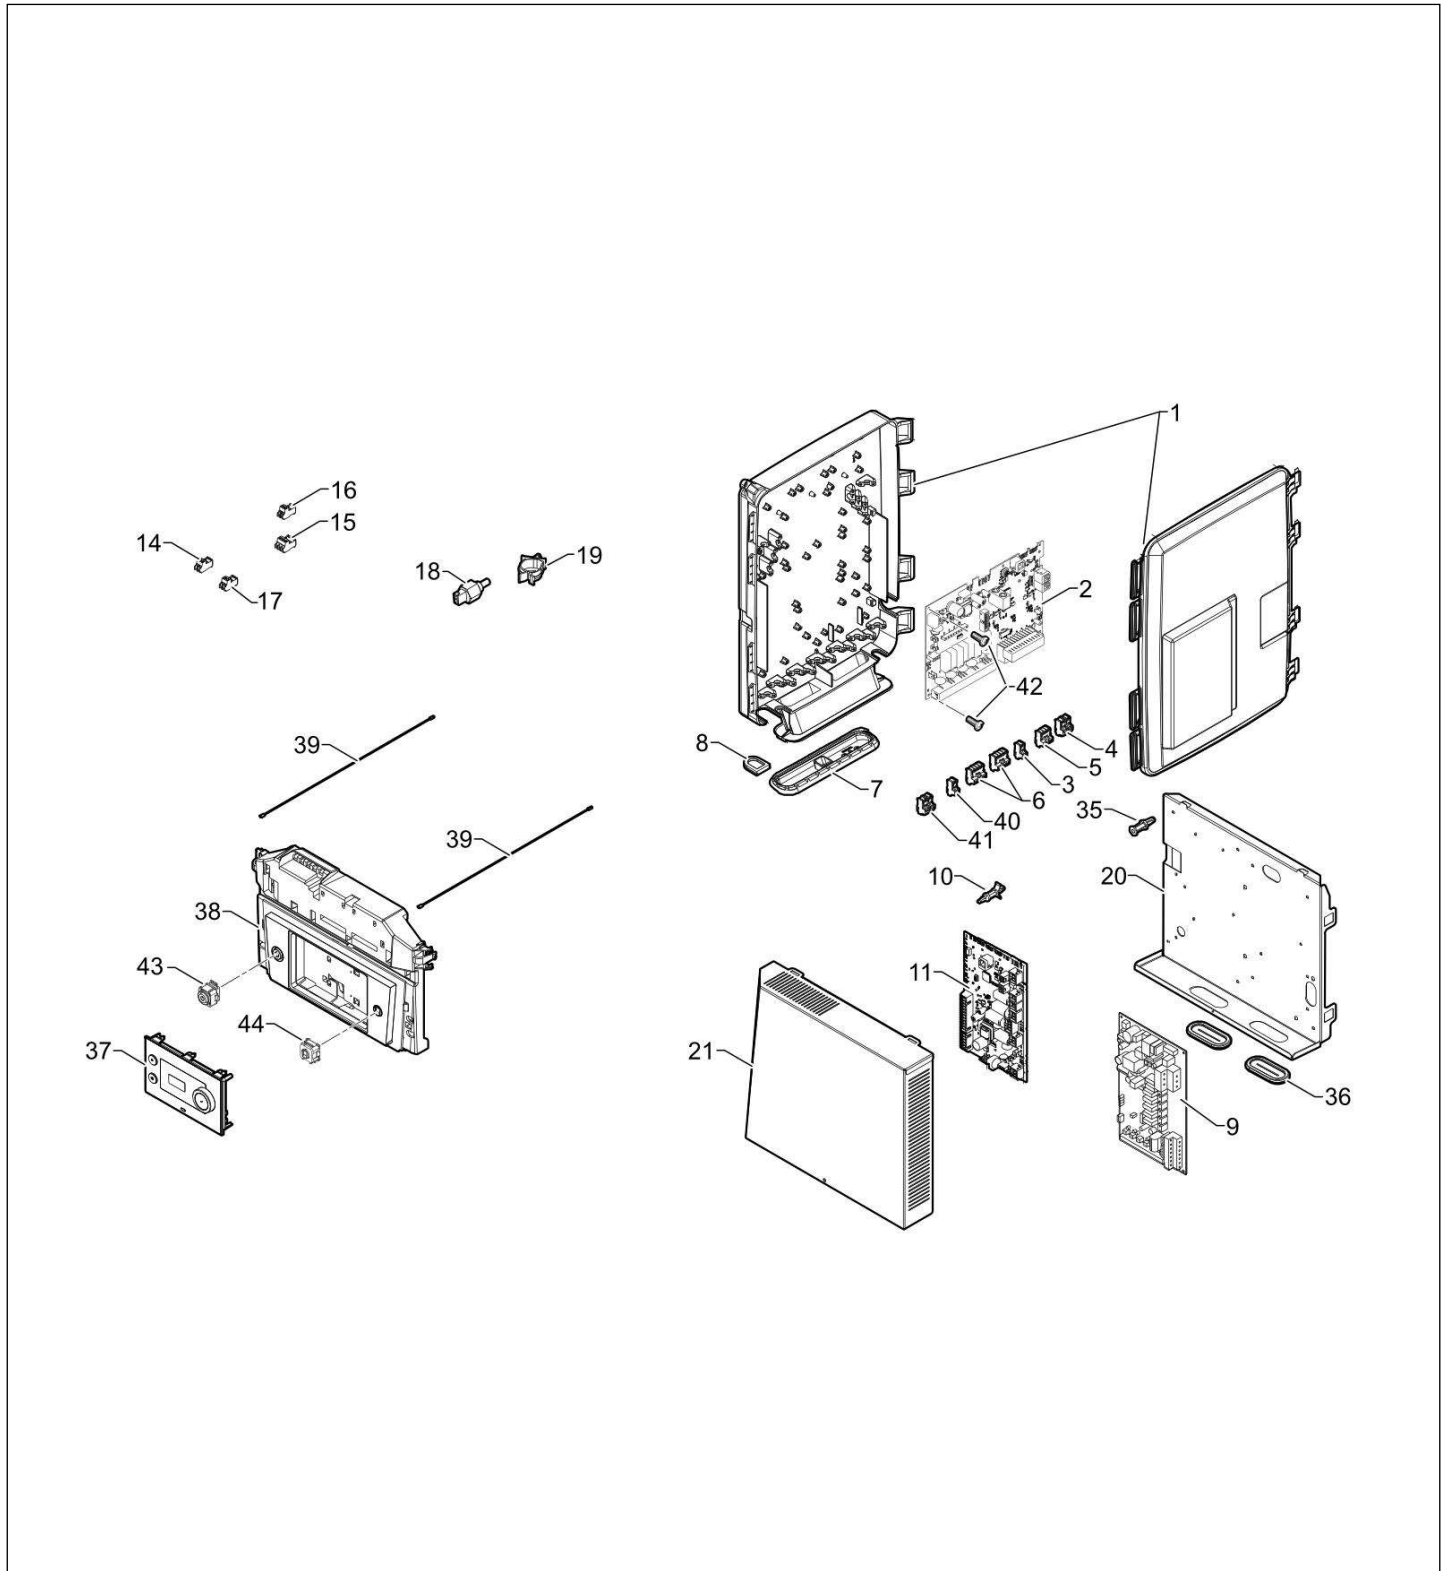

Module intérieur MIT-M /H /E

Réf.	Référenc	Description	Qté	Tarif	Substitut	Tarif Sub.	Remarques
1	300025324	CAISSON ASSEMBLE	1	338,00 €			
2	300025281	FOND CAISSON	1	19,90 €			
3	55125	PASSE-TUBE O 60 31/42 EP.1MM	1	4,55 €			
4	55125	PASSE-TUBE O 60 31/42 EP.1MM	1	4,55 €			MIT - E
4	95320588	PASSE FIL MEMBRANE	1	1,50 €			MIT - H
5	7666862	TOLE BLOCAGE CUVE	1	6,60 €			
6	200020022	BLOCAGE TABLEAU	1	28,10 €			
7	300027772	EQUERRE D'ACCROCHAGE	1	12,00 €			
8	300025063	PASSE FIL A MEMBRANE DG-PVC 2	1	1,00 €			
9	7693765	PANNEAU AVANT DDTH	1	134,00 €			
10	7667173	VOLET HMI DDT	1	64,00 €			
11	0293359	SERRE CABLE PARTIE SUP QTE 2	1	1,85 €			
12	300014103	LOGO DE DIETRICH 200 MM	1	6,90 €			