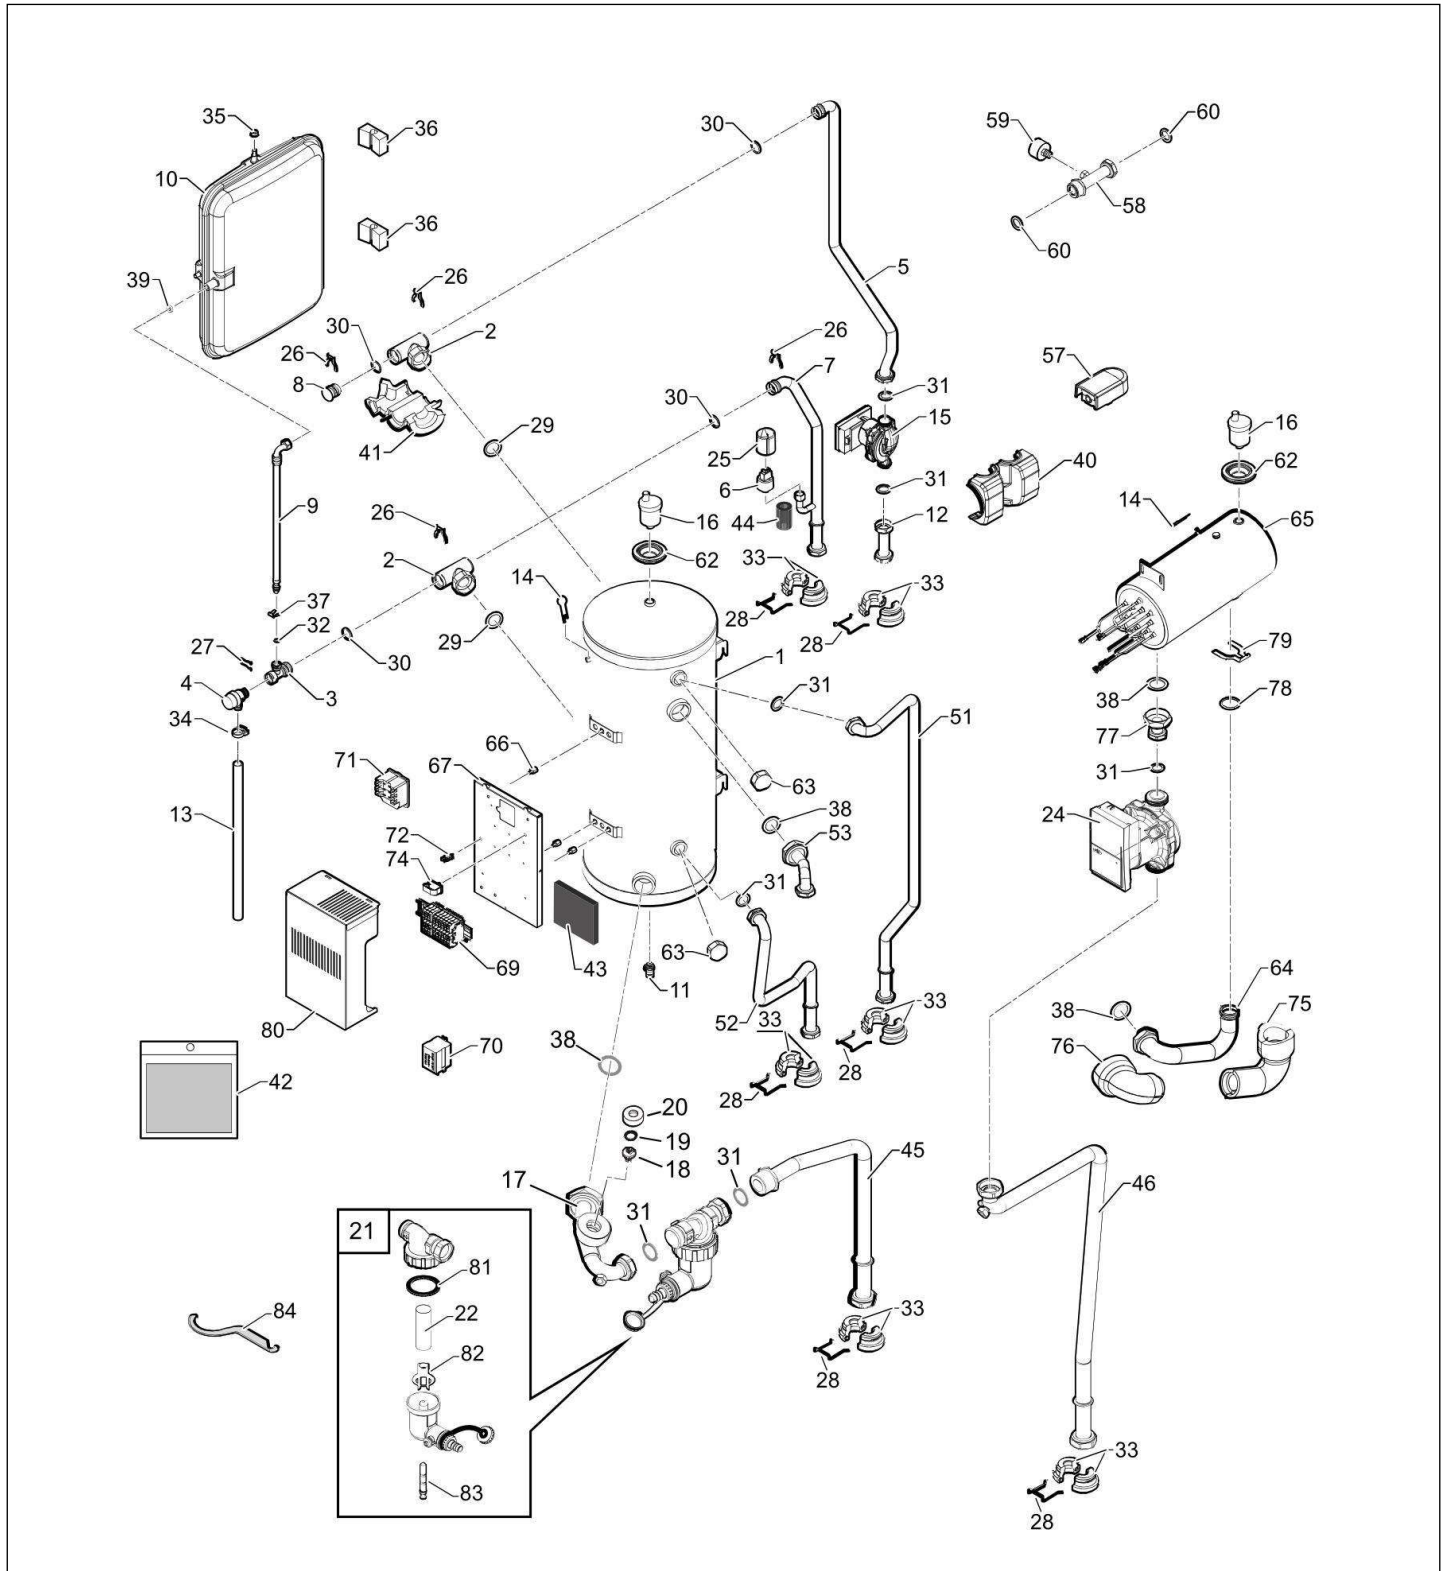

MIT-M /H /E HK88-89

Module intérieur MIT-M /H /E

Pièces détachées

Vue Principale

Module intérieur MIT-M /H /E

Réf.	Référence	Description	Qté	Tarif	Substitut	Tarif Sub.	Remarques
1	300025284	BALLON MIT	1	847,00 €			
2	300025388	TE RACCORD RAPIDE	1	25,00 €			
3	300025387	TE SOUPAPE SECURITE	1	8,05 €			
4	200022010	SOUPAPE DE SECURITE 3.5BAR	1	14,70 €			
5	7674063	TUBE DEPART CHAUFFAGE BALLC	1	23,20 €			
6	7709960	MANOMETRE ELTEK	1	20,30 €			
7	7674060	TUBE RETOUR CHAUFFAGE CPLT	1	23,20 €			
8	300025325	BOUCHON TE RACCORDEMENT R/	1	5,25 €			
9	300025392	FLEXIBLE Ø10-3/8"	1	10,00 €			
10	300025395	VASE EXPANSION 9510-762	1	109,00 €			
11	0295174	ROBINET DE VIDANGE 1/4"	1	15,50 €			
12	300025257	TUBE DEPART CHAUFFAGE V3V	1	8,95 €			
13	300003563	TUBE PVC D20x16	1	2,50 €			
14	300023286	EPINGLE DE VERROUILLAGE BULE	1	1,25 €			
15	7657318	CIRCULATEUR Y. P. RS15/7.5 RKA	1	191,00 €			
16	94918138	PURGEUR AIR AUTOMAT.3/8"	1	24,00 €			
17	7705608	TUBE ECHANGEUR CUVE	1	66,30 €			
18	300025396	TETE DETECTEUR HUBA	1	44,70 €			
19	300025363	RONDELLE POUR VANNE CS112 L2	1	6,50 €			
20	300025329	ECROU DETECTEUR DE DEBIT	1	12,70 €			
21	7697417	FILTRE MAGNETIQUE	1	119,00 €			
22	7715767	FILTRE	1	6,45 €			
24	7657259	CIRCULATEUR Y. P. RS15/7.5 PWM	1	179,00 €			
25	7700519	PROTECTION MANOMETRE	1	3,50 €			
26	300023113	EPINGLE POUR DN20	1	1,75 €			
27	116552	CLIP EPINGLE 20	1	1,40 €			
28	300025361	CLIP ENTRETOISE	1	1,40 €			
29	95013063	JOINT FIBRE D.38 X 27 X 2	1	1,65 €			
30	95023311	JOINT TOR 21X3.5 EPDM	1	1,00 €			
31	95013062	JOINT VERT 30X21X2	1	1,00 €			
32	95023308	JOINT TOR 9.19X2.62 EPDM	1	1,00 €			
33	300025285	ENTRETOISE Ø22	1	1,75 €			
34	300025444	FIXATION FLEXIBLE	1	1,40 €			
35	95890434	ECROU THIBLOC HM8 CRANTE	1	1,00 €			
36	110865	CALE SUPPORT VASE	1	1,40 €			
37	300024235	EPINGLE DE BLOCAGE Ø10	1	5,40 €			
38	95013064	JOINT VERT 44X32X2	1	1,25 €			
39	95013058	JOINT 4X15X7 EPDM 80 SHORE	1	1,65 €			
40	7681504	ISOLATION POMPE 1	1	14,70 €			
41	300027359	ISOLATION POUR TE	1	9,60 €			
42	7695163	SACHET VISSERIE	1	39,80 €			
43	7693385	ISOLATION TABLEAU	1	3,78 €			
44	7706269	ISOLATION TUBE RETOUR CHAUFF	1	2,70 €			
45	7728354	TUBE RETOUR ODU	1	27,10 €			
46	7728395	TUBE DEPART ODU	1	40,00 €			
51	300025235	TUBE RETOUR RELEVÉ HYDRAUL	1	38,40 €			
52	300025237	TUBE DEPART RELEVÉ HYDRAUL (	1	26,20 €			
53	300025244	TUBE CIRCULATEUR CUVE CPLT	1	17,30 €			
57	95362450	SONDE EXTERIEURE AF60	1	41,50 €