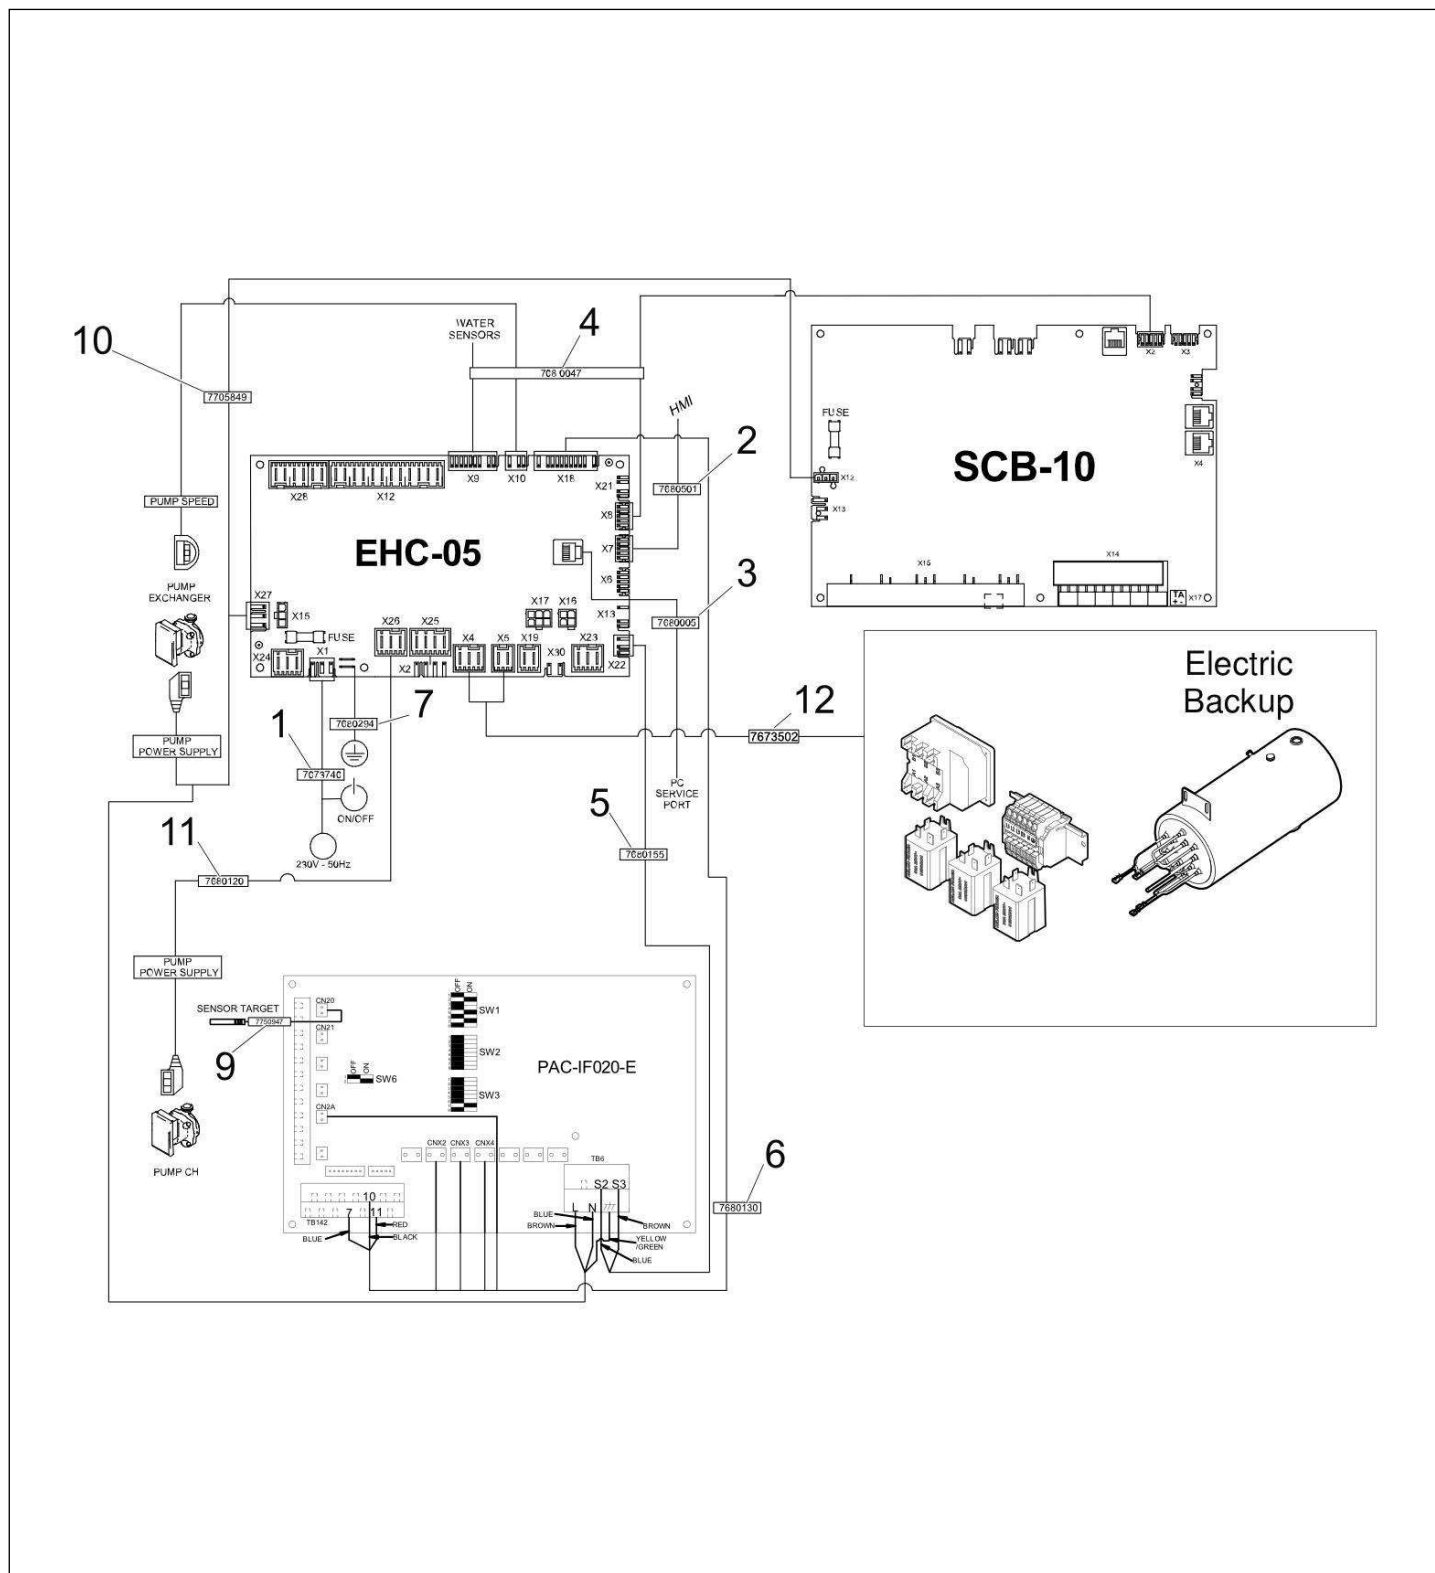

Module intérieur MIT-M /H /E

Réf.	Référenc	Description	Qté	Tarif	Substitut	Tarif Sub.	Remarques
1	7673746	FAISCEAU ALIMENTATION EHC	1	8,25 €			
2	7680501	FAISCEAU L-BUS L440	1	5,20 €			
3	7680005	FAISCEAU PC SERVICE PORT EHC	1	21,70 €			
4	7680047	FAISCEAU SONDÉS	1	33,70 €			
5	7680155	CABLE S2 S3	1	2,45 €			
6	7680130	FAISCEAU EHC HPC	1	9,20 €			
7	7680294	FIL DE MASSE	1	12,50 €			
9	7750947	SONDE CHAUFFAGE	1	21,10 €			
10	7705849	FAISCEAU ALIM HPC SCB POMPE	1	17,30 €			
11	7680120	FAISCEAU ALIM EHC - POMPE CHA	1	7,35 €			
12	7673502	FAISCEAU EHC 02 APPOINT ELECT	1	23,00 €