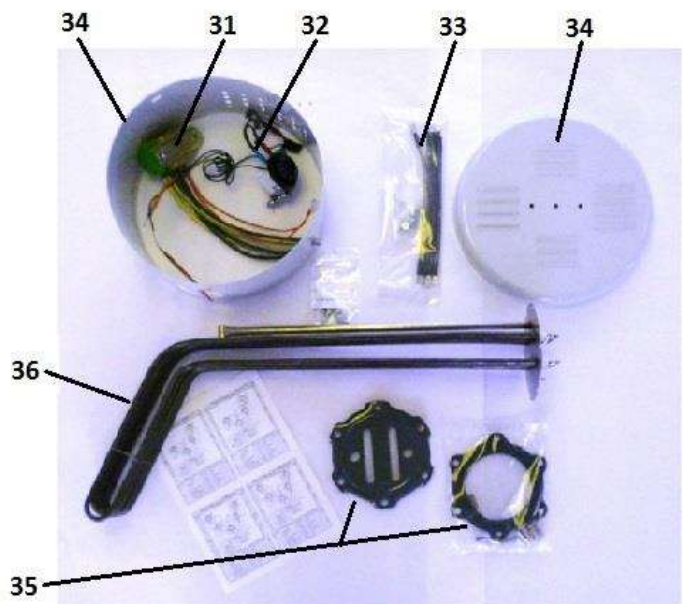

KIT 15/30 kW pour bride Ø 110mm AJ165/166