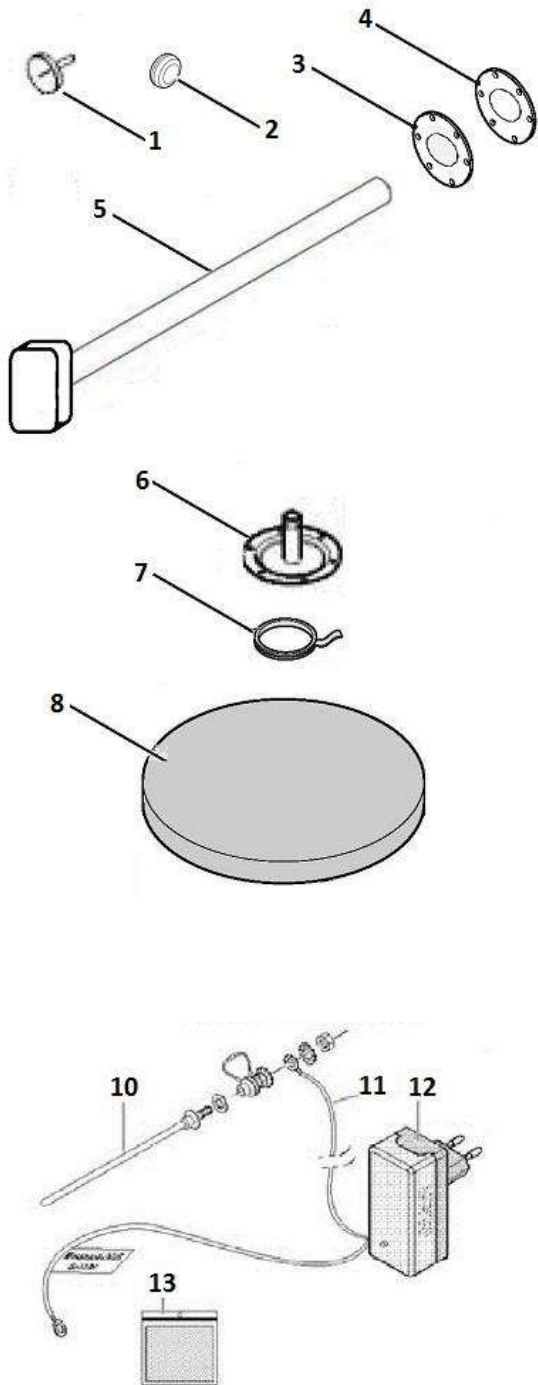

préparateurs indépendants + mixtes  
B650 à 3000 HR/M0 HR (Gamme 2016)

Réf.	Référenc	Description	Qté	Tarif	Substitut	Tarif Sub.	Remarques
0	7689229	KIT ROSETTES/BOUCHONS JAQU.I	1	108,00 €			
0	7650496	JAQUETTE 650 TP B/RSB AJ94	1	Nous consulter ...			
0	7650497	JAQUETTE 800 TP B/RSB AJ95	1	Nous consulter ...			
0	7650499	JAQUETTE 1000 TP B/RSB AJ97	1	Nous consulter ...			
0	7650502	JAQUETTE 1500 TP B/RSB AJ99	1	Nous consulter ...			
0	7650506	JAQUETTE 2000 TP B/RSB AJ101	1	Nous consulter ...			
0	7650508	JAQUETTE 2500 TP B/RSB AJ103	1	Nous consulter ...			
0	7650511	JAQUETTE 3000 TP B/RSB AJ105	1	Nous consulter ...			
0	7650583	JAQUETTE M0 800 TP B/RSB AJ141	1	Nous consulter ...			
0	7650584	JAQUETTE M0 1000 TP B/RSB AJ14	1	Nous consulter ...			
0	7650585	JAQUETTE M0 1500 TP B/RSB AJ14	1	Nous consulter ...			
0	7650587	JAQUETTE M0 2000 TP B/RSB AJ14	1	Nous consulter ...			
0	7650589	JAQUETTE M0 2500 TP B/RSB AJ14	1	Nous consulter ...			
0	7650590	JAQUETTE M0 3000 TP B/RSB AJ14	1	Nous consulter ...			
0	S1900072	Kit 3 anodes 650 à 1000L (20/27 600	1	149,00 €			
0	S1900072	Kit 3 anodes 1500L à 2000L (20/27 10	1	164,00 €			
0	S1900072	Kit 3 anodes 2500L à 3000L (20/27 12	1	179,00 €			
1	7663578	KIT BRIDE SUPERIEURE D125MM 2	1	186,00 €			
2	7663580	KIT ANODE LG 400MM	1		JJJ0052107	27,10 €	
3	S1900076	JOINT D.125mm	1	105,00 €			
4	S1900072	KIT CHANGEMENT JOINT BRIDE LA	1	115,00 €			
5	7674004	KIT BRIDE PLEINE D110+JOINT+VIS	1	58,50 €			
6	7663584	KIT CALOTINE D110 - ABS	1	117,00 €			
6	7663582	KIT BRIDE PLEINE D110 - M0 650-10	1	389,00 €			
6	7663583	KIT BRIDE PLEINE D110 - M0 1500-2	1	394,00 €			
7	7663579	RACCORD DIELECTRIQUE 1"1/2	1	247,00 €			
8	C0149001	RACCORD DIELECTRIQUE 2"	1	249,00 €			
9	7651078	DOIGT DE GANT 350 MM 1/2 AJ162	1	Nous consulter ...			