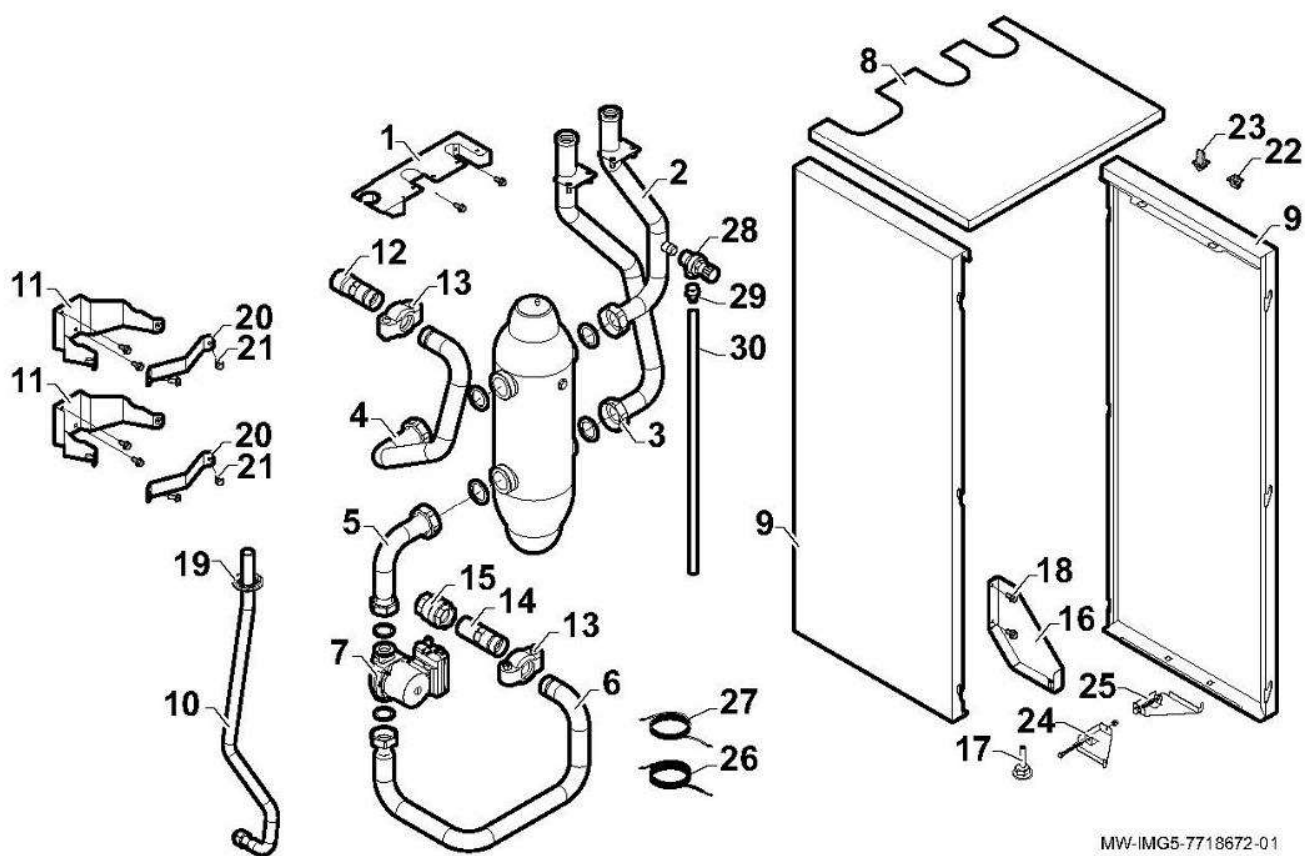

Pièces détachées

Vue Principale

MW-IMG5-7718672-01

KIT SEPARATEUR 90-115KW JJ413 / JJ415

Réf.	Référenc	Description	Qté	Tarif	Substitut	Tarif Sub.	Remarques
1	7708346	SUPPORT 90-115KW	1	27,00 €			
2	7695730	TUBE DEPART	1	230,00 €			
3	7695728	TUBE RETOUR	1	212,00 €			
4	7695669	TUBE DEPART BOUTEILLE 90-115K	1	115,00 €			
5	7695653	TUBE RETOUR BOUTEILLE 90-115K	1	156,00 €			
6	7696007	TUBE RETOUR CIRCULATEUR	1	177,00 €			
7	7606650	CIRCULATEUR UPML 25-105 130	1	368,00 €			
8	7722221	CHAPITEAU GRIS BTL 90-115KW	1	39,00 €			
9	7695721	PANNEAU PEINT KIT 90-115	1	47,00 €			
10	7695825	TUBE GAZ	1	89,80 €			
11	7618401	SUPPORT BOUTEILLE CPLT H1150	1	17,40 €			
12	7690857	RACCORD VICTAULIC RP 1"1/4	1	48,00 €			
13	7690573	VICTAULIC TYPE 75 1"1/4	1	21,50 €			
14	7693381	RACCORD VICTAULIC R 1"1/4	1	42,90 €			
15	567540	CLAPET ANTI RETOUR G1" 1/4	1	39,80 €			
16	7703552	PATTE DE FIXATION	1	40,80 €			
17	300024451	PIED REGLABLE M8-45	1	1,40 €			
18	S56987	VIS H A EMBASE CRANTEE, M6-16	1	18,20 €			
19	54278	PASSE TUBE	1	8,95 €			
20	7610505	BRIDE SUPPORT BOUTEILLE	1	6,15 €			
21	95610085	VIS H M8 8X18	1	1,15 €			
22	94820110	GACHE	1	3,05 €			
23	94820120	PENE	1	2,35 €			
24	7690618	SUPPORT KIT GAUCHE	1	10,20 €			
25	7690619	SUPPORT KIT DROIT	1	9,20 €			
26	7616781	CABLE POMPE LG 2400 ROUGE	1	15,90 €			
27	7612372	CABLE POMPE 24V	1	5,10 €			
28	7612416	SOUPAPE DE SECURITE 4BAR 138	1	21,50 €			
29	97951088	RACCORD MALE G1/2"X14	1	2,65 €			
30	7663079	TUBE PVC D16X12 2M	1	4,10 €			