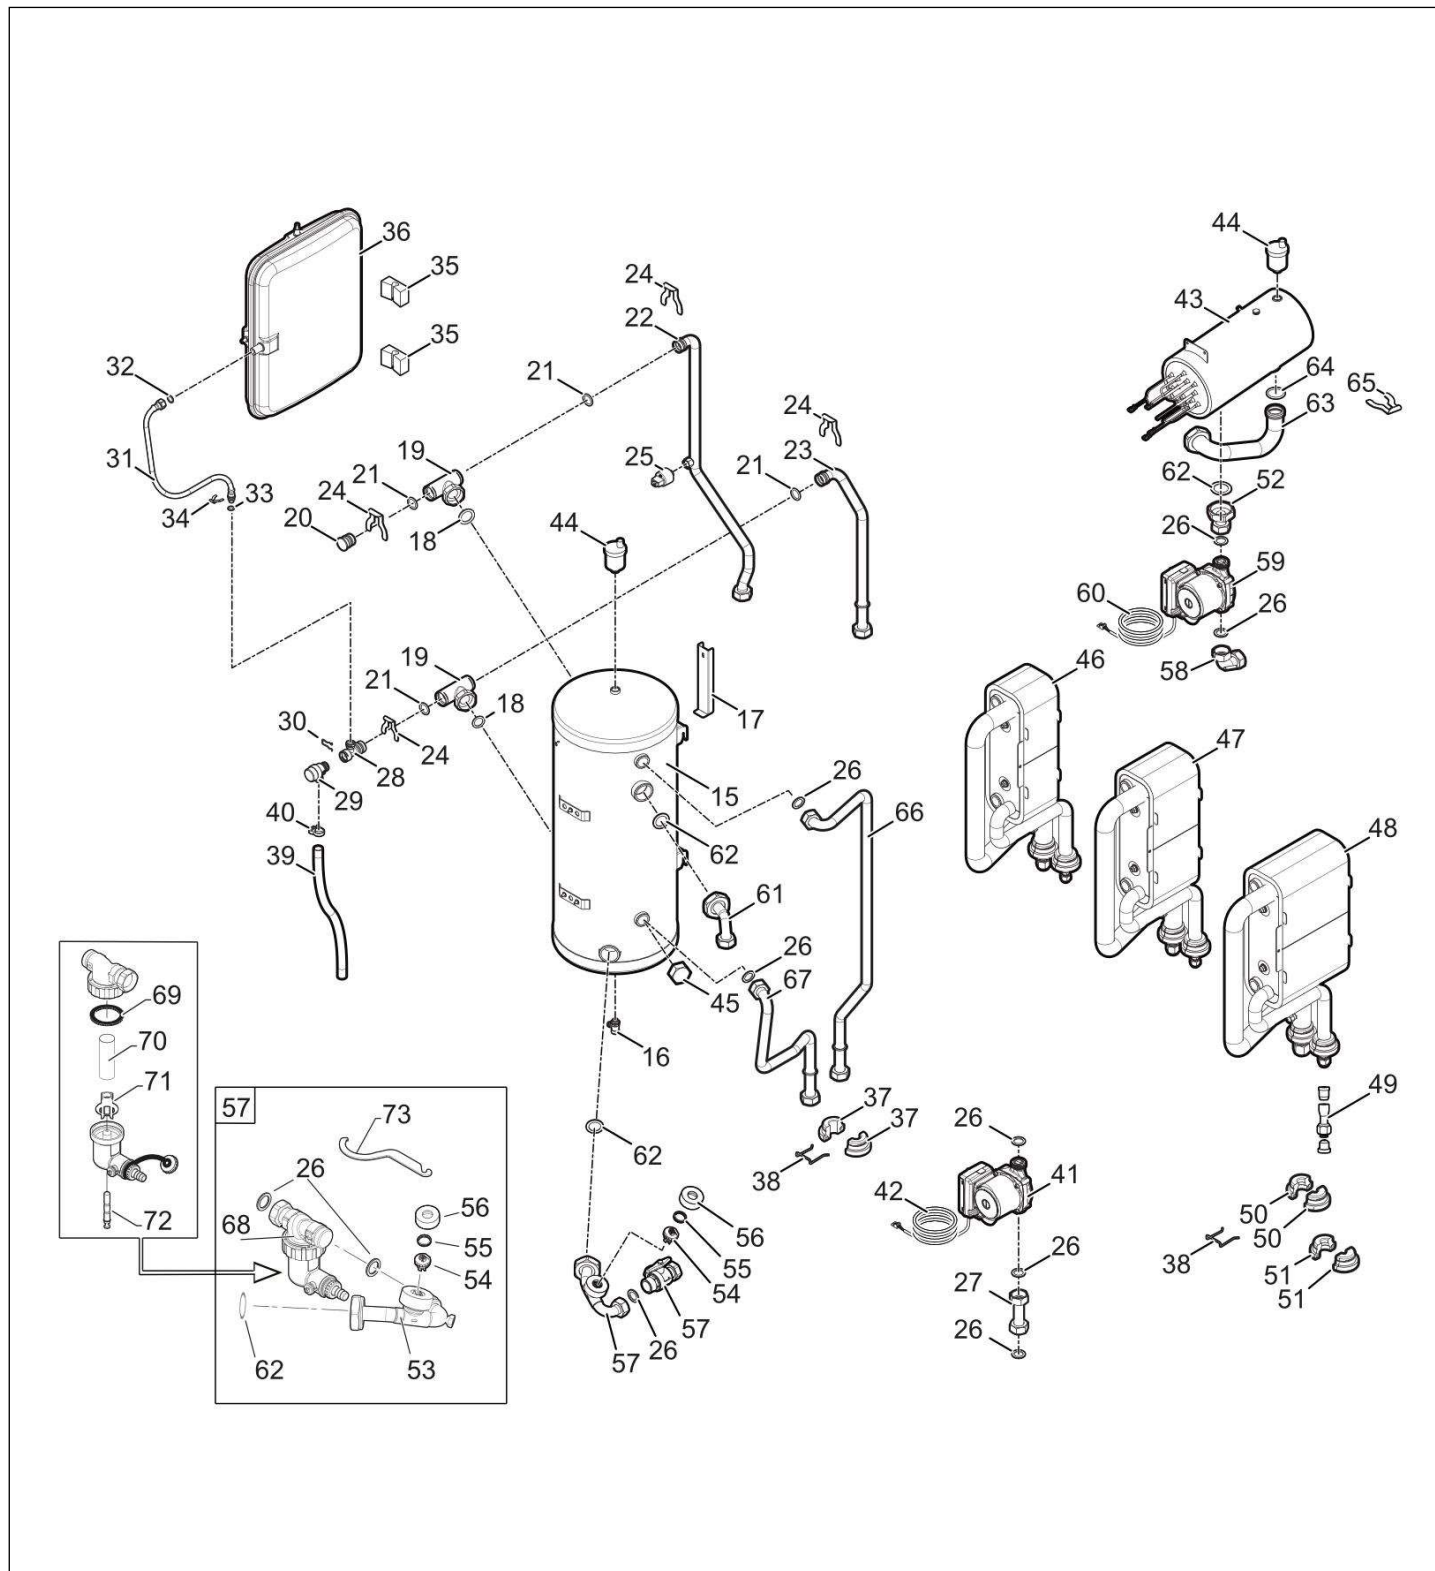

MODULE INTERIEUR MIT INVERTER 2 H/ E

Réf.	Référence	Description	Qté	Tarif	Substitut	Tarif Sub.	Remarques
1	300025324	CAISSON ASSEMBLE	1	350,00 €			
2	300025281	FOND CAISSON	1	20,60 €			
3	55125	PASSE-TUBE O 60 31/42 EP.1MM	1	4,80 €			
4	95320588	PASSE FIL MEMBRANE	1	1,55 €			MIT-IN H
5	300027772	EQUERRE D'ACCROCHAGE	1	12,40 €			
6	200004802	SACHET ACCESSOIRES EH54 COM	1	3,60 €			
7	S101309	PANNEAU AVANT	1	133,00 €			
8	S101297	PORTILLON TABLEAU DE COMMAN	1	55,80 €			
9	200020022	BLOCAGE TABLEAU	1	29,10 €			

MODULE INTERIEUR MIT INVERTER 2 H/ E

62	95013064	JOINT VERT 44X32X2	1	1,30 €
63	300025231	TUBE RECHAUFFEUR CUVE CPLT	1	39,30 €
64	300025397	JOINT TORIQUE Ø34X4	1	1,45 €
65	300025423	EPINGLE Ø35	1	9,30 €
66	300025235	TUBE RETOUR RELEVÉ HYDRAUL	1	39,70 €
67	300025237	TUBE DEPART RELEVÉ HYDRAUL (1	27,10 €
68	7697417	FILTRE MAGNETIQUE	1	124,00 €
69	7715766	JOINT	1	7,80 €
70	7715767	FILTRE	1	6,70 €
71	7715768	INSERT PLASTIQUE	1	3,40 €
72	7715769	AIMANT + JOINT TORIQUE	1	38,40 €
73	7706481	CLE DE MAINTENANCE	1	4,10 €