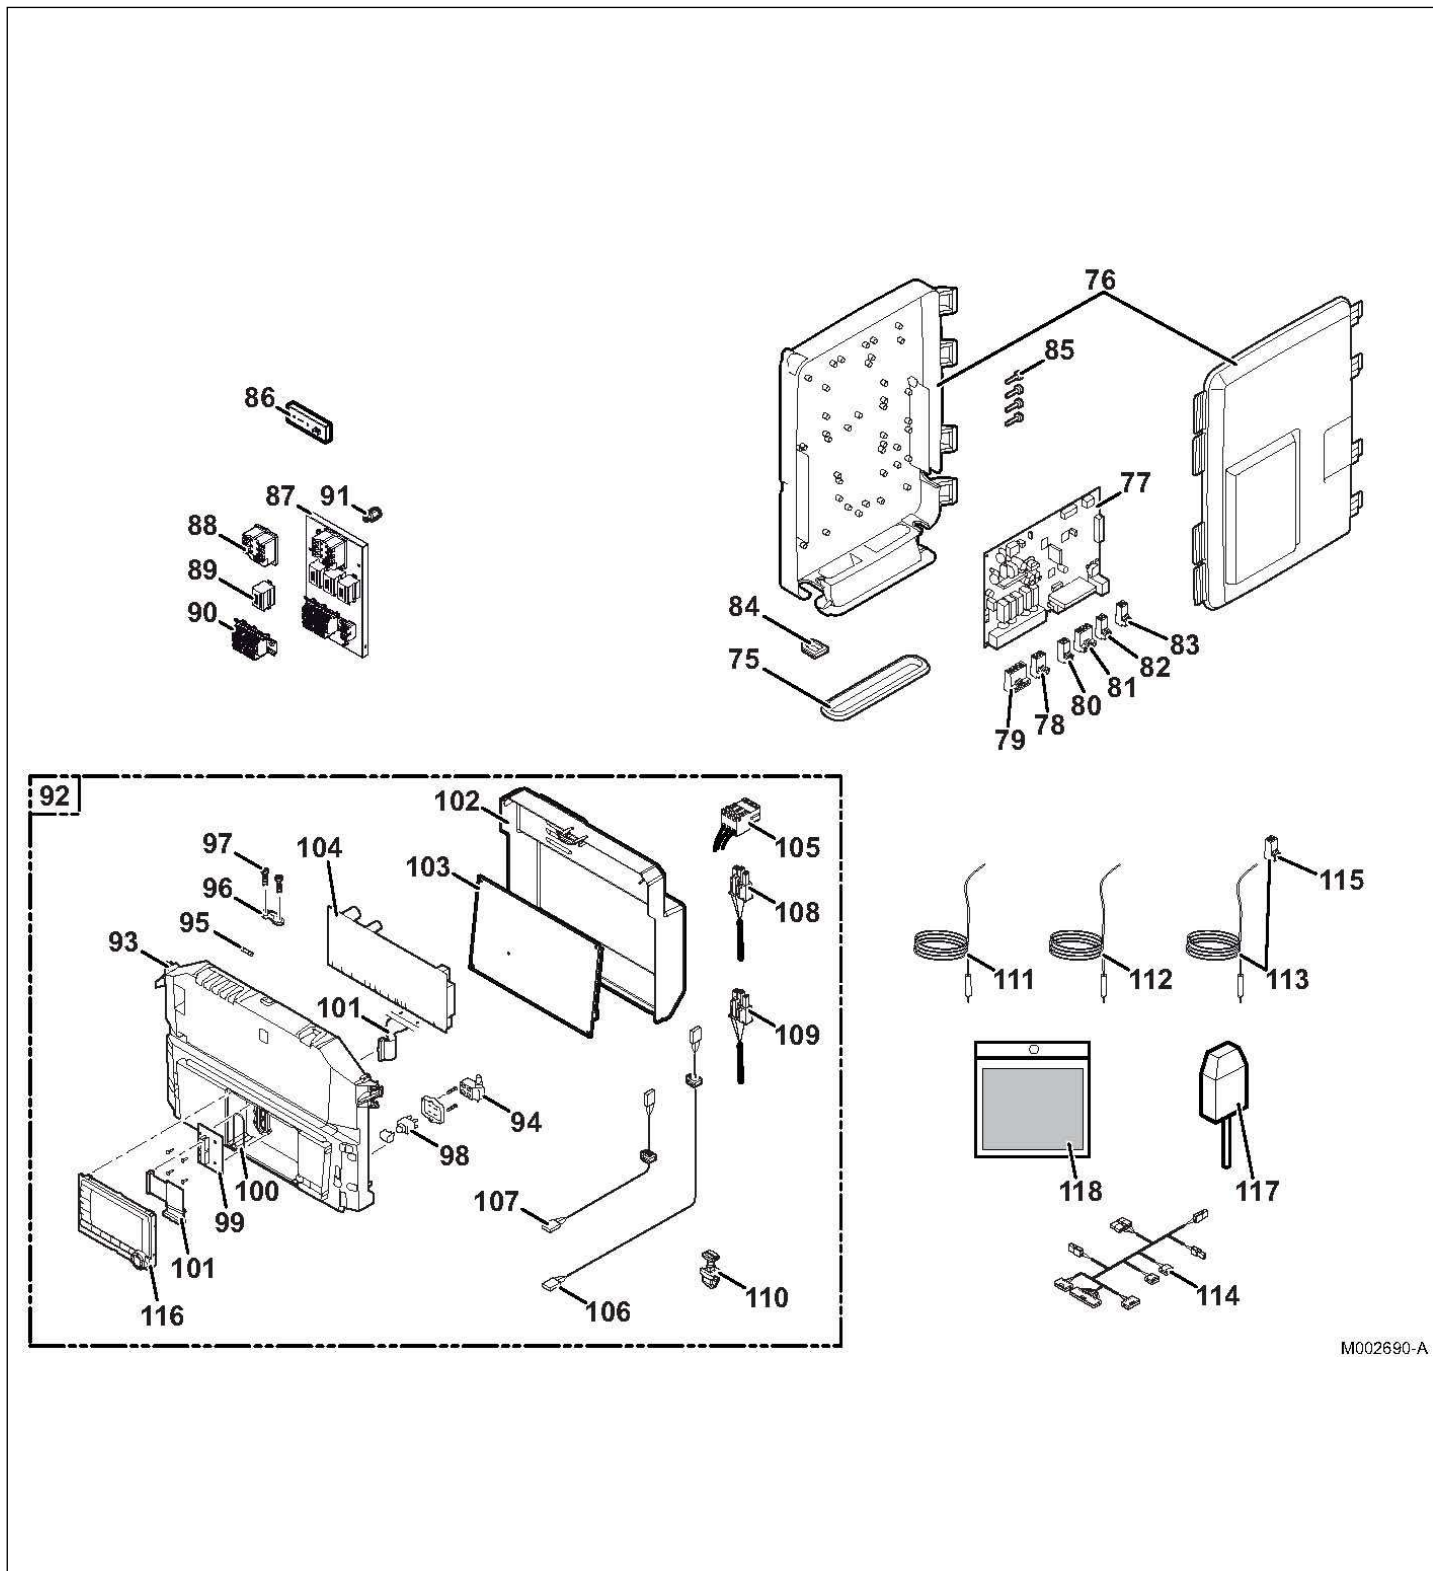

MODULE INTERIEUR MIT INVERTER 2 H/ E

Réf.	Référence	Description	Qté	Tarif	Substitut	Tarif Sub.	Remarques
1	300025324	CAISSON ASSEMBLE	1	350,00 €			
2	300025281	FOND CAISSON	1	20,60 €			
3	55125	PASSE-TUBE O 60 31/42 EP.1MM	1	4,80 €			
4	95320588	PASSE FIL MEMBRANE	1	1,55 €			MIT-IN H
5	300027772	EQUERRE D'ACCROCHAGE	1	12,40 €			
6	200004802	SACHET ACCESSOIRES EH54 COM	1	3,60 €			
7	S101309	PANNEAU AVANT	1	133,00 €			
8	S101297	PORTILLON TABLEAU DE COMMAN	1	55,80 €			
9	200020022	BLOCAGE TABLEAU	1	29,10 €			

MODULE INTERIEUR MIT INVERTER 2 H/ E

62	95013064	JOINT VERT 44X32X2	1	1,30 €
63	300025231	TUBE RECHAUFFEUR CUVE CPLT	1	39,30 €
64	300025397	JOINT TORIQUE Ø34X4	1	1,45 €
65	300025423	EPINGLE Ø35	1	9,30 €
66	300025235	TUBE RETOUR RELEVÉ HYDRAUL	1	39,70 €
67	300025237	TUBE DEPART RELEVÉ HYDRAUL (1	27,10 €
68	7697417	FILTRE MAGNETIQUE	1	124,00 €
69	7715766	JOINT	1	7,80 €
70	7715767	FILTRE	1	6,70 €
71	7715768	INSERT PLASTIQUE	1	3,40 €
72	7715769	AIMANT + JOINT TORIQUE	1	38,40 €
73	7706481	CLE DE MAINTENANCE	1	4,10 €