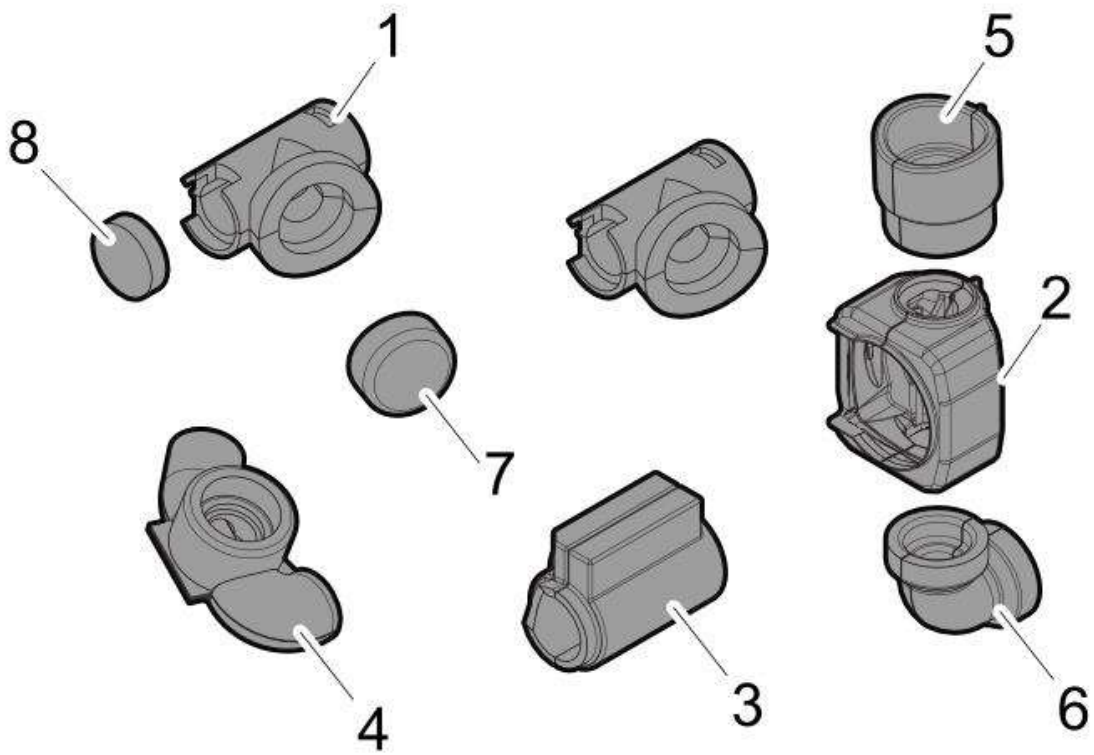

HK24 - KIT ISOLATION MIT-IN

Pièces détachées

Vue Principale

HK24 - KIT ISOLATION MIT-IN

Réf.	Référenc	Description	Qté	Tarif	Substitut	Tarif Sub.	Remarques
1	300027359	ISOLATION POUR TE	1	9,60 €			
2	300027957	ISOLATION CIRCULATEUR 1"	1	Nous consulter ...			
3	300027365	ISOLATION POUR VANNE AVEC FIL	1	12,70 €			
4	7603500	ISOLATION TUBE DEBITMETRE + SC	1	12,70 €			
5	300027383	ISOLATION ECROU	1	9,60 €			
6	7603419	ISOLATION TUBE POMPE ECHANG	1	9,90 €			
7	300027999	ISOLATION BOUCHON 1"	1	Nous consulter ...			
8	300027943	ISOLATION BOUCHON	1	Nous consulter ...			