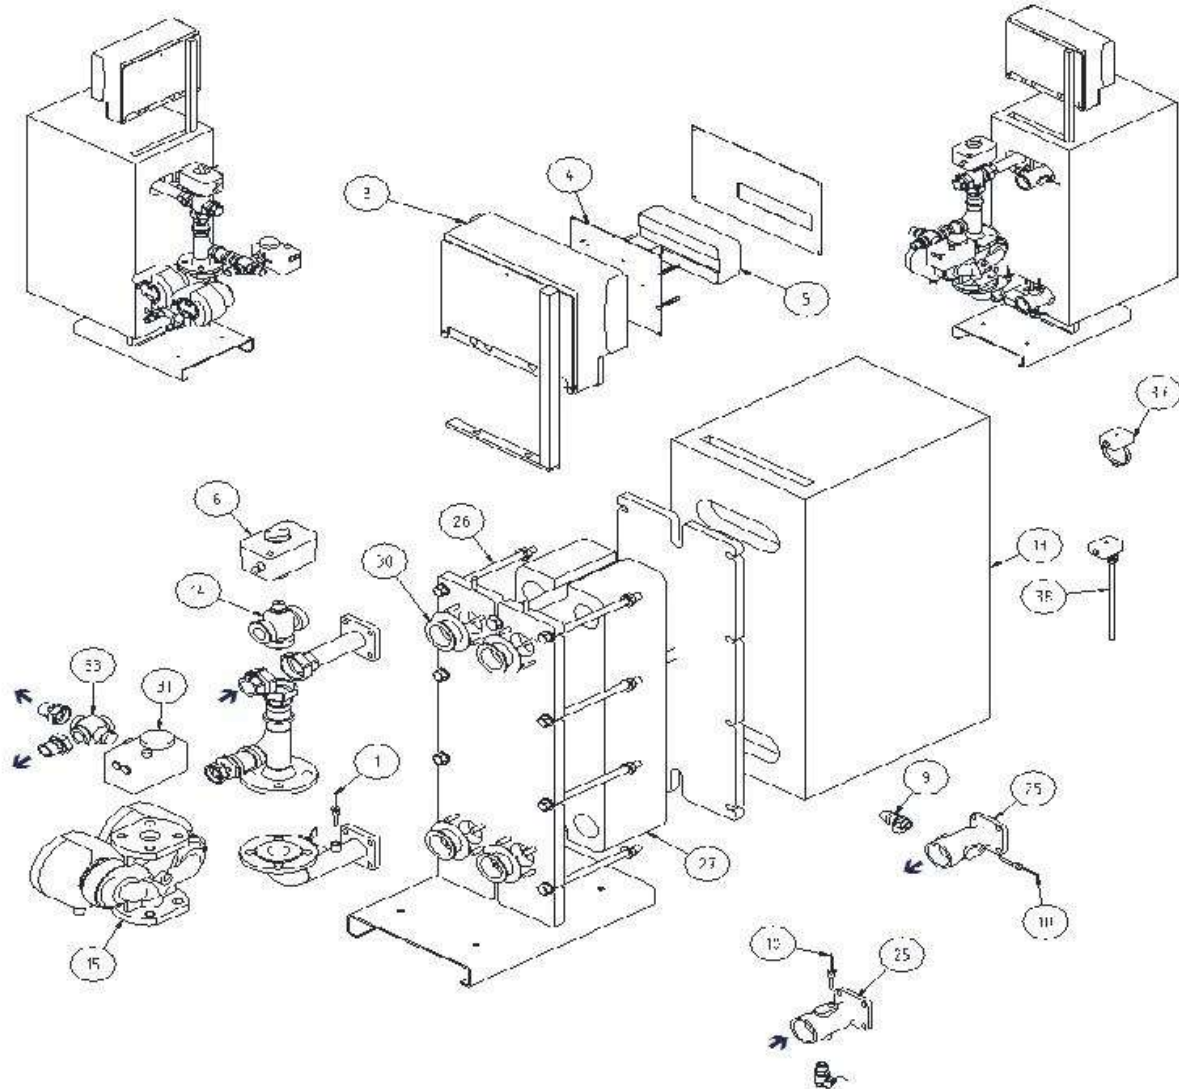

Pièces détachées

Vue Principale

Préparateur ECS instantanée

Préparateur ECS instantanée FWPS

Réf.	Référenc	Description	Qté	Tarif	Substitut	Tarif Sub.	Remarques
4	7613086	CARTE INTERFACE MICRO 3000 + t	1	1222,00 €			
5	7613087	REGULATEUR MVC-80M-CPSW1A	1	2040,00 €			
6	7613088	MOTEUR DE VANNE SQS 659	1	749,00 €			
9	7613089	SOUPAPE DE SECURITE 1/2" 10BAI	1	88,60 €			
10	7613090	SONDE NTC 20K + DOIGT DE GANT	1	151,00 €			
14	7613556	VANNE 3 VOIES VXG 48.32	1		7646565	Nous consulter ...	
15	7614676	CIRCULATEUR MAGNA D40-100F	1	4476,00 €			
27	7613094	PLAQUE AVANT M6 H 316	1	291,00 €			
28	7613095	PLAQUE INTERMEDIAIRE M6 H 316	1	203,00 €			
29	7613096	PLAQUE ARRIERE M6 H 316	1	203,00 €			
30	7613097	KIT 4 MANCHETTES AQF D.60MM	1	311,00 €			
31	7613491	MOTEUR DE VANNE 5824-10 24V 0-	1	928,00 €			
33	7613492	VANNE 3 VOIES 3226 DN25 KV10	1	557,00 €			
37	7613493	SONDE PT 1000 A APPLIQUE	1	215,00 €			
38	7613494	SONDE PT 1000	1	189,00 €