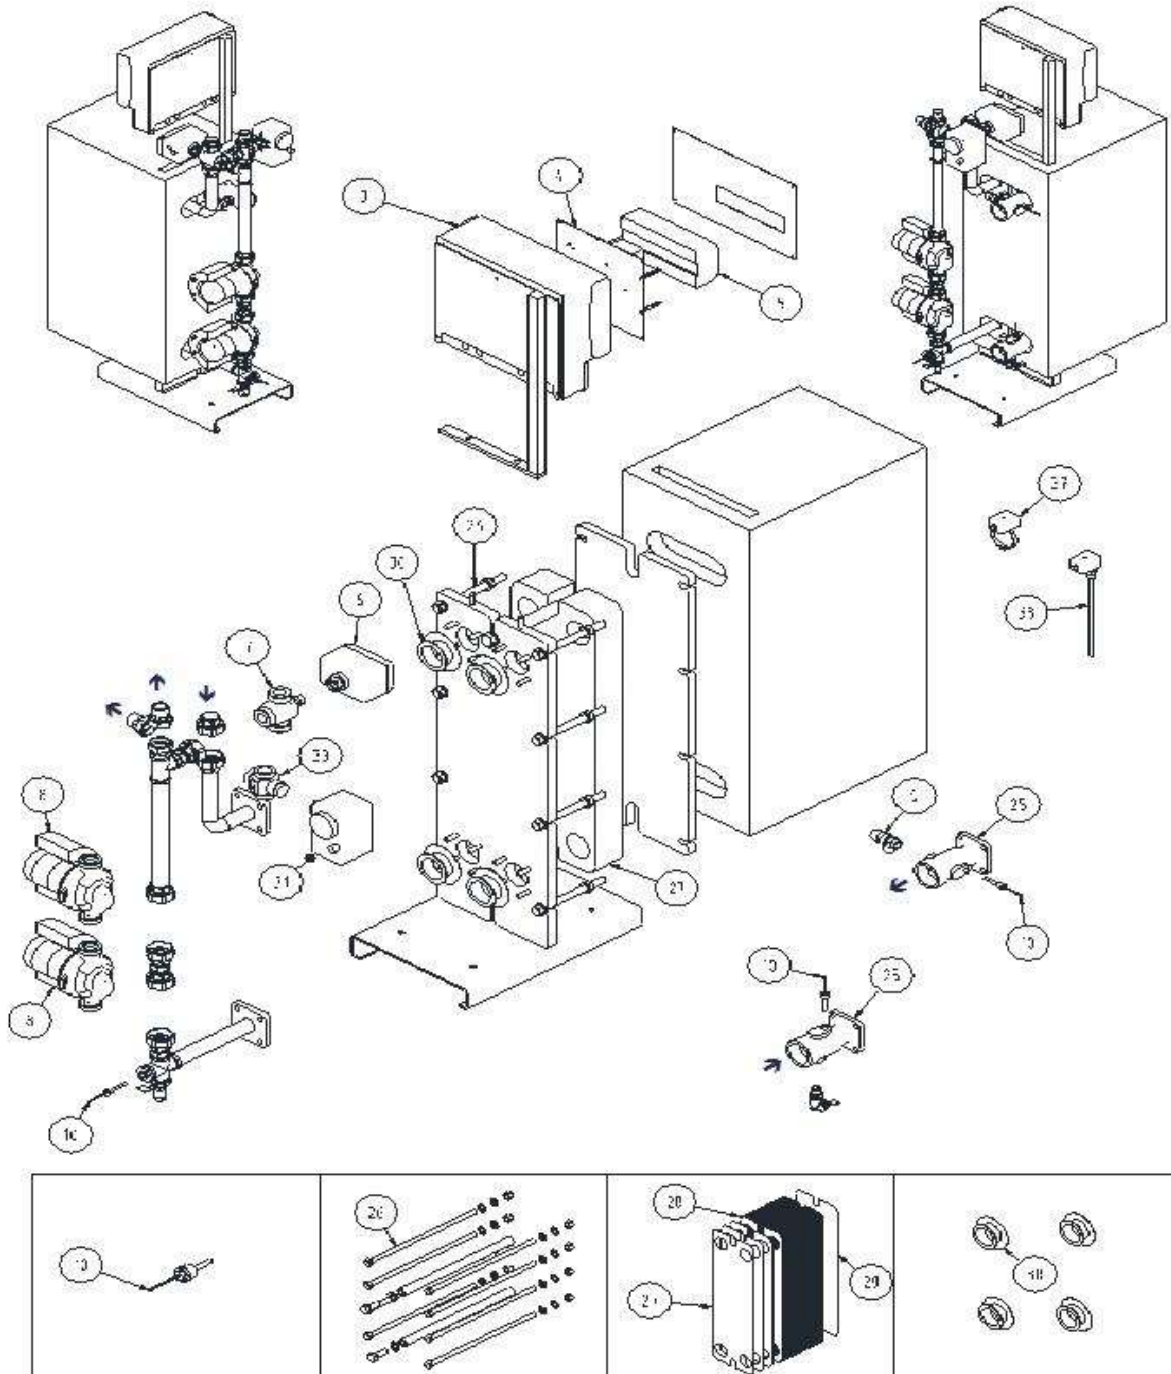

Préparateur ECS instantanée

Préparateur ECS instantanée FWPS

Pièces détachées

Vue Principale

Préparateur ECS instantanée
Préparateur ECS instantanée FWPS

Réf.	Référenc	Description	Qté	Tarif	Substitut	Tarif Sub.	Remarques
4	7613086	CARTE INTERFACE MICRO 3000 + t	1	1222,00 €			
5	7613087	REGULATEUR MVC-80M-CPSW1A	1	2040,00 €			
6	7613088	MOTEUR DE VANNE SQS 659	1	749,00 €			
7	7613488	CORPS DE VANNE VXG 48.25-10	1		7646558	291,00 €	
8	7613489	CIRCULATEUR MAGNA-25-60 180M	1		7666938	1348,00 €	
8	7613490	MODULE GENI MAGNAxx-100	1		7666938	1348,00 €	
9	7613089	SOUPAPE DE SECURITE 1/2" 10BAI	1	88,60 €			
10	7613090	SONDE NTC 20K + DOIGT DE GANT	1	151,00 €			
27	7613094	PLAQUE AVANT M6 H 316	1	291,00 €			
28	7613095	PLAQUE INTERMEDIAIRE M6 H 316	1	203,00 €			
29	7613096	PLAQUE ARRIERE M6 H 316	1	203,00 €			
30	7613097	KIT 4 MANCHETTES AQF D.60MM	1	311,00 €			
31	7613491	MOTEUR DE VANNE 5824-10 24V 0-	1	928,00 €			
33	7613492	VANNE 3 VOIES 3226 DN25 KV10	1	557,00 €			
37	7613493	SONDE PT 1000 A APPLIQUE	1	215,00 €			
38	7613494	SONDE PT 1000	1	189,00 €			