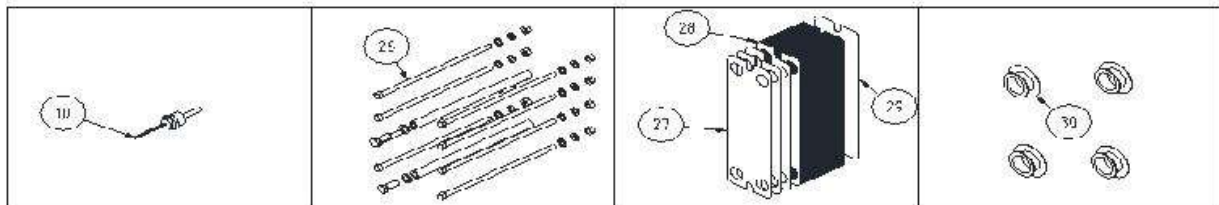

Pièces détachées

Vue Principale

Préparateur ECS instantanée

Préparateur ECS instantanée FWPS

Réf.	Référenc	Description	Qté	Tarif	Substitut	Tarif Sub.	Remarques
4	7613086	CARTE INTERFACE MICRO 3000 + t	1	1222,00 €			
5	7613087	REGULATEUR MVC-80M-CPSW1A	1	2040,00 €			
6	7613088	MOTEUR DE VANNE SQS 659	1	749,00 €			
9	7613089	SOUPAPE DE SECURITE 1/2" 10BAI	1	88,60 €			
10	7613090	SONDE NTC 20K + DOIGT DE GANT	1	151,00 €			
14	7613556	VANNE 3 VOIES VXG 48.32	1		7646565	Nous consulter ...	
15	7614676	CIRCULATEUR MAGNA D40-100F	1	4476,00 €			
27	7613094	PLAQUE AVANT M6 H 316	1	291,00 €			
28	7613095	PLAQUE INTERMEDIAIRE M6 H 316	1	203,00 €			
29	7613096	PLAQUE ARRIERE M6 H 316	1	203,00 €			
30	7613097	KIT 4 MANCHETTES AQF D.60MM	1	311,00 €			
31	7613491	MOTEUR DE VANNE 5824-10 24V 0-	1	928,00 €			
33	7613492	VANNE 3 VOIES 3226 DN25 KV10	1	557,00 €			
37	7613493	SONDE PT 1000 A APPLIQUE	1	215,00 €			
38	7613494	SONDE PT 1000	1	189,00 €