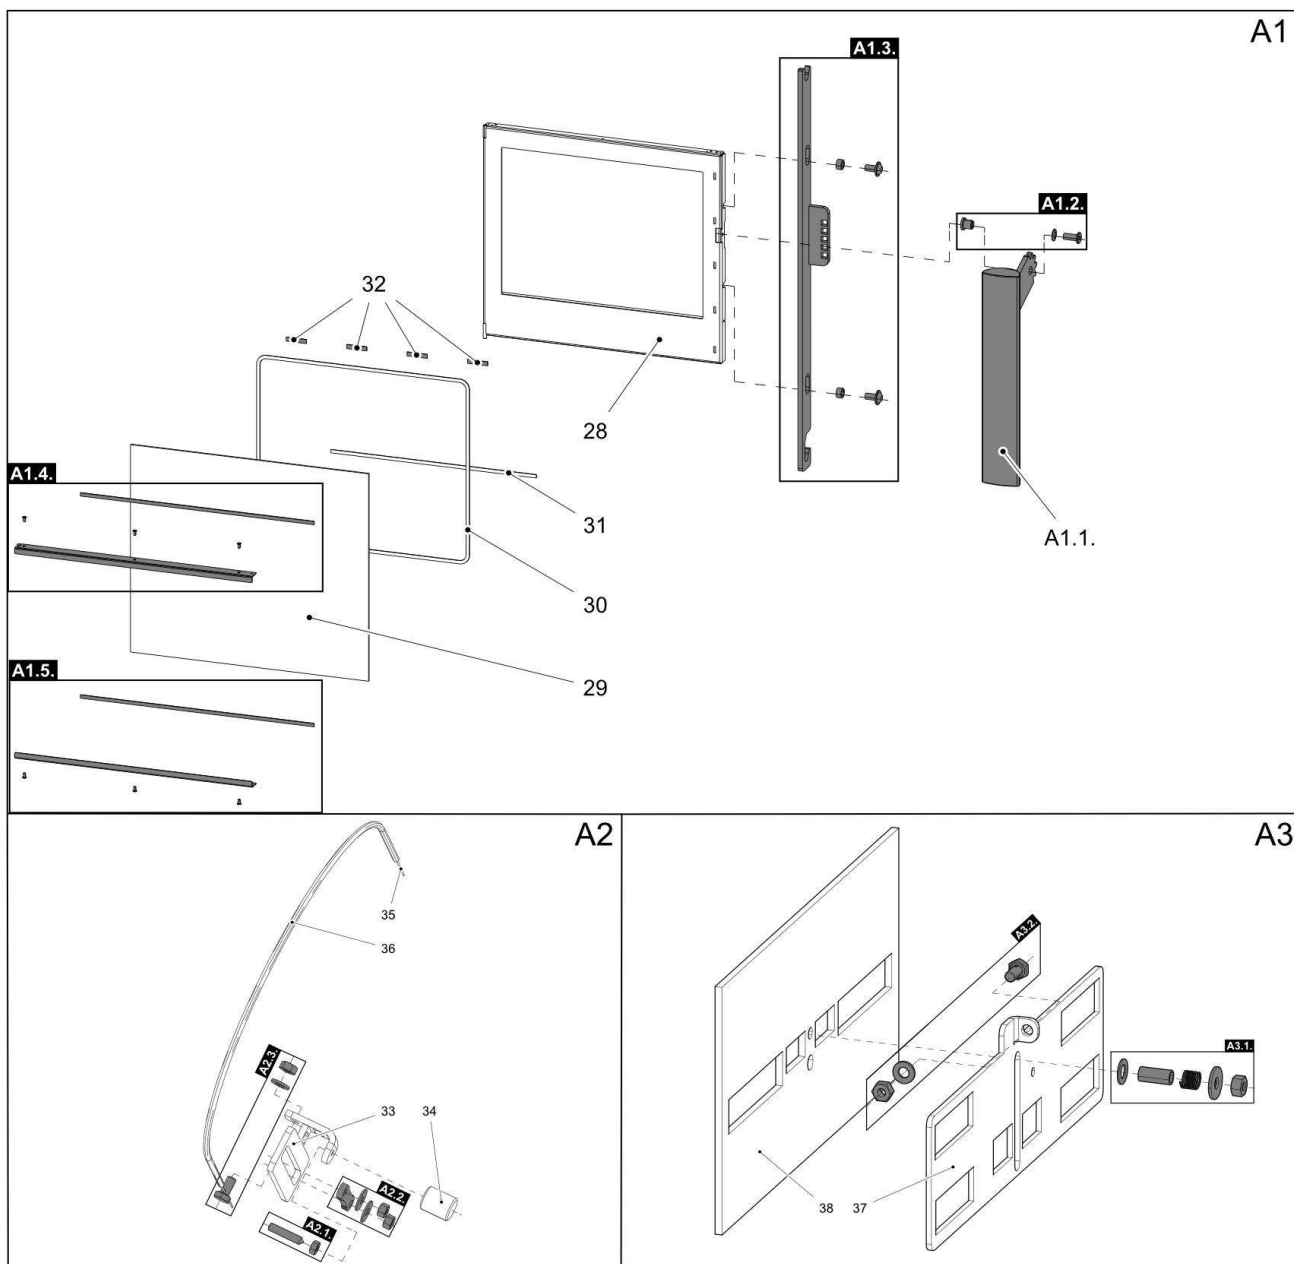

Poêle à bois ARILIA

Réf.	Référenc	Description	Qté	Tarif	Substitut	Tarif Sub.	Remarques
A1	7649593	PORTE FOYÈRE COMPLÈTE	1	781,00 €			
A2	7649594	COMMANDE RÉGLAGE AIR COMPL	1	84,60 €			
A3	7649595	VOLET D'AIR COMPLET	1	101,00 €			
1	7649596	BUSE Ø149	1	55,70 €			
2	7649597	JOINT BUSE Ø149	1	64,20 €			
3	7649598	BRIDE	1	47,10 €			
4	7620913	BUSE D100	1	31,10 €			
5	7649599	CHAPITEAU	1	185,00 €			
6	7649600	RESSORT DE PORTE	1	32,50 €			
7	7649601	PANNEAU ARRIÈRE	1	118,00 €			
8	7649602	PANNEAU LATÉRAL GAUCHE	1	168,00 €			
9	7649603	PANNEAU LATÉRAL DROIT	1	168,00 €			
10	7649604	CACHE BUSE	1	28,10 €			
11	7649605	GRILLE	1	Nous consulter ...			
12	7649606	CENDRIER	1	101,00 €			
13	7649607	GRILLE AVANT	1	42,60 €			
14	7649608	DÉFLECTEUR 560X240X30	1	223,00 €			
15	7649609	DÉFLECTEUR ARRIÈRE 340X130X30	1	45,40 €			
16	7649610	BRIQUE ARRIÈRE 198X292X30	1	53,50 €			
17	7649611	BRIQUE LATÉRALE GAUCHE 330X198X30	1	54,10 €			
18	7649612	BRIQUE LATÉRALE DROITE 330X198X30	1	54,10 €			
19	7649613	BRIQUE LATÉRALE GRILLE 130X198X30	1	38,20 €			
20	7649614	BRIQUE ARRIÈRE GRILLE 264X35X30	1	30,50 €			
21	7649615	BRIQUE AVANT GRILLE 250X60X30	1	31,90 €			
22	7604521	JOINT PORTE 12 MM	1	8,35 €			2050 mm par poêle
23	7604521	JOINT PORTE 12 MM	1	8,35 €			510 mm par poêle