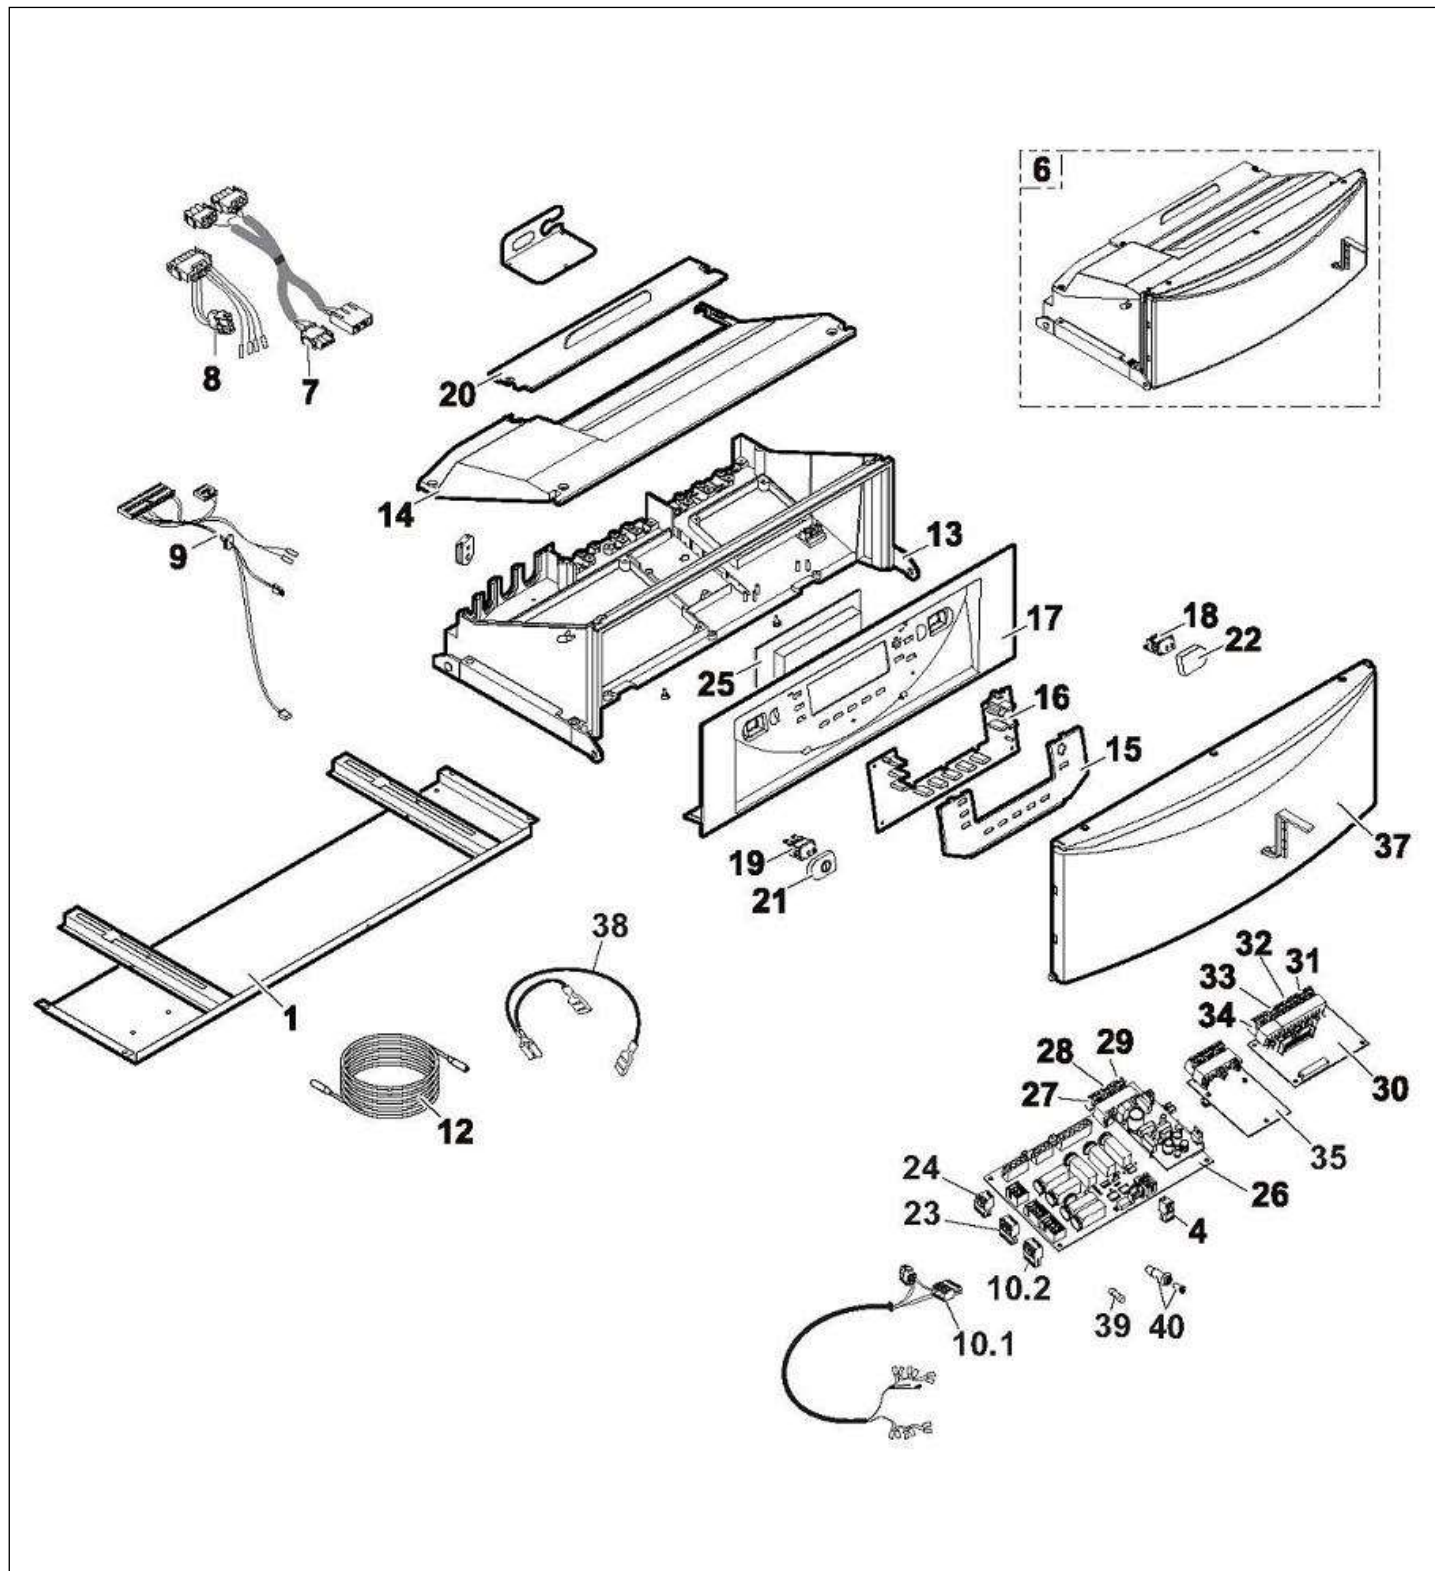

PAC Eau / eau non réversible NAPO
MODULE HYDRAULIQUE MIT-II/E MIT-II/H -

Réf.	Référence	Description	Qté	Tarif	Substitut	Tarif Sub.	Remarques
1	200005270	SUPPORT GLISSIERE	1	92,70 €			
4	96550309	CONN RAST5 2PTS KO3	1	1,90 €			
6	200004384	TABLEAU DIEMATIC 3 MIT COMPLE	1	1280,00 €			
7	200016093	FAISC ELEC P PAC P UTIL CARTE F	1	24,70 €			
8	200016094	FAISCEAU ELEC ZG CARTE RELAI	1	10,10 €			
9	200014584	FAISC BT TABLEAU MIT CARTE RE	1	12,80 €			
10.2	96550321	CONN RAST5 4 PTS K01 OR	1	Nous consulter ...			
10.1	200016092	FAISCEAU ELECTRIQUE PAC	1	22,20 €			
12	88014956	CABLE RX 12 (12 METRES)	1	123,00 €			
13	0292243	CARCASSE TABLEAU	1	74,00 €			
14	0292244	COUVERCLE TABLEAU CDE. DIEM/	1	16,50 €			
15	97864027	VOLET TABLEAU DIEMATIC	1	5,00 €			
16	97864033	CLAVIER ELASTOMERE GT120	1	6,90 €			
17	0294589	FACADE TABLEAU SERIGRAPHIER	1	15,50 €			
18	0295159	INTERRUPTEUR DE REARMEMENT	1	5,20 €			
19	200015242	INTERRUPTEUR M/A + PROTECTIO	1	8,80 €			
20	0293453	COUVERCLE CONNECTEURS	1	7,10 €			
21	0294026	CACHE INTERRUPTEUR	1	1,40 €			
22	0294038	BOUTON POUSSOIR REARMEMEN	1	1,05 €			
23	300018243	CONN RAST 5 4 PTS 3611 04 K02 M	1	2,60 €			
24	96550325	CONN RAST5 3 PTS K01	1	2,00 €			
25	200009679	CARTE UC AFFICHAGE DIEMATIC3	1	211,00 €			
26	200015310	CARTE RELAIS MIT DIEMATIC 3	1	258,00 €			
27	300009075	CONNECTEUR ROUGE 3 PTS ALIM	1	8,30 €			
28	300009074	CONNECTEUR 3 PTS JAUNE CIRCL	1	8,40 €			
29	300009077	CONNECTEUR 3 PTS POMPE AUXII	1	8,40 €			
30	88065532	CARTE SONDE DIEMATIC 3	1	155,00 €			
31	300009086	CONN RAST 5 2 PTS S.SOLAIRE	1	3,50 €			
32	300008954	CONNECTEUR 2 PTS SONDE AMB.)	1	7,90 €			
33	300009070	CONNECTEUR 2 PTS SONDE EXTE	1	7,90 €			
34	300009102	CONNECTEUR 4 PTS RELAIS TELE	1	8,90 €			
35	88065535	CARTE VANNE 3V DIEMATIC	1	133,00 €			
37	200004386	VOLET AVANT COMPLET	1	107,00 €			
38	200016099	FIL DE MASSE CARTE RELAIS MIT |	1	2,40 €			
39	96547000	FUSIBLE 4A	1	2,60 €			
40	96550045	PORTE FUSIBLE 5x20 E=2	1	1,05 €