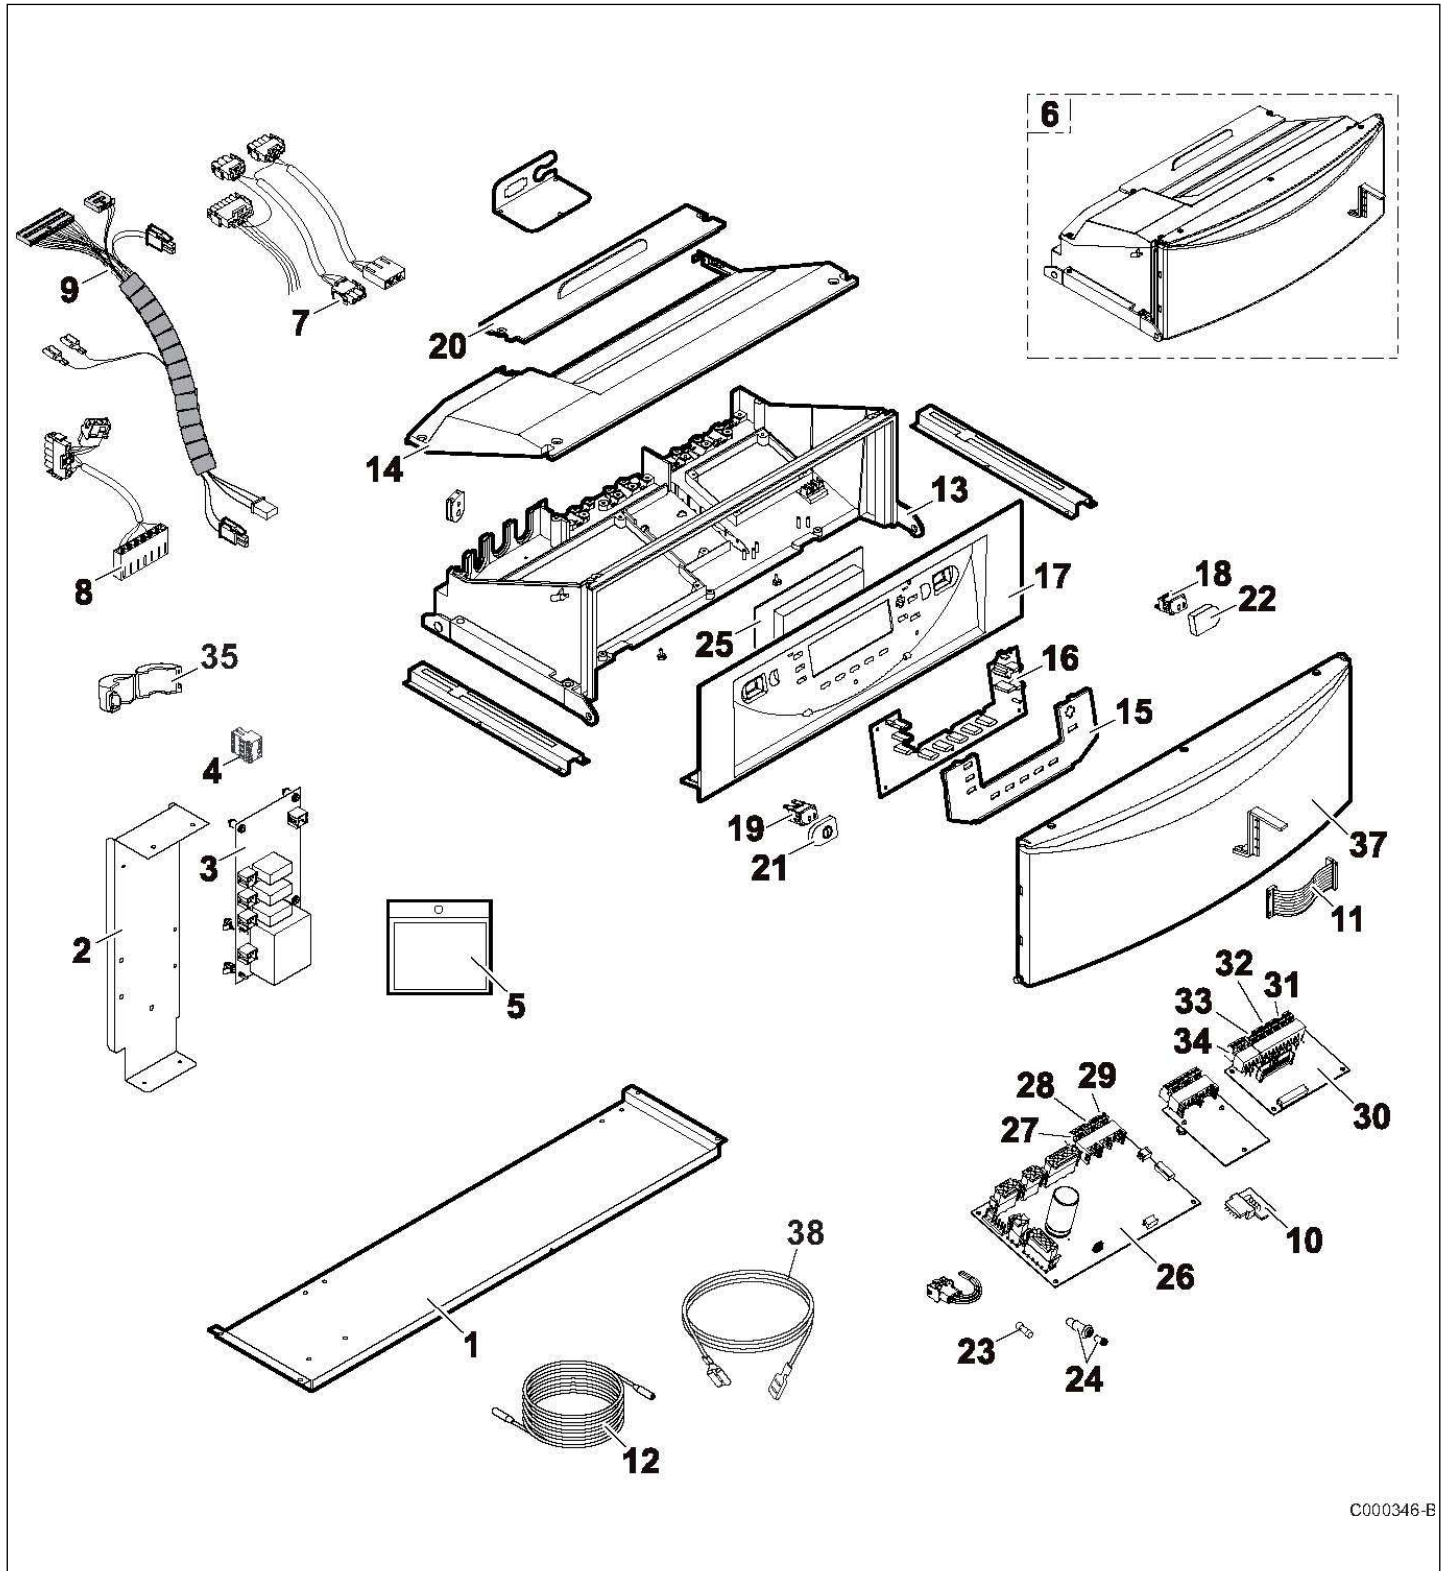

Pièces détachées

Vue Principale

C000346-B

PAC Eau / eau non réversible NAPO
MODULE HYDRAULIQUE MIT-II/E MIT-II/H -

Réf.	Référence	Description	Qté	Tarif	Substitut	Tarif Sub.	Remarques
0	200006430	FAISCEAU ELECTRIQUE PAC	1	21,60 €			MIT/E M
1	200005270	SUPPORT GLISSIERE	1	92,70 €			MIT/E M
2	200010410	SUPPORT CARTE INTERFACE MIT/	1	90,30 €			MIT/E M
3	200013951	CARTE INTERFACE MIT /II PR	1		200016091	447,00 €	MIT/E M
4	96550321	CONN RAST5 4 PTS K01 OR	1	Nous consulter ...			MIT-II/E MIT-II/H
4	300018243	CONN RAST 5 4 PTS 3611 04 K02 M	1	2,60 €			MIT-II/E MIT-II/H
5	200005272	FIXATION CARTE INTERFACE MIT	1	4,30 €			MIT/E M
6	200004384	TABLEAU DIEMATIC 3 MIT COMPLE	1	1280,00 €			MIT/E M
7	200004751	FAISCEAU ELECTRIQUE ZG ET CIR	1	78,10 €			MIT/E M
8	200004752	FAISCEAU ALIM INTERFACE ET 24\	1	37,70 €			MIT/E M
9	200004750	FAISCEAU BASSE TENSION TABLE	1	50,70 €			MIT/E M
10	200016091	CARTE RELAIS MIT DIEM III	1	447,00 €			MIT/E M
11	200005162	LIMANDE 10 POINTS AVEC 2 CONN	1	15,50 €			MIT/E M
12	88014956	CABLE RX 12 (12 METRES)	1	123,00 €			MIT/E M
13	0292243	CARCASSE TABLEAU	1	74,00 €			MIT/E M
14	0292244	COUVERCLE TABLEAU CDE. DIEM/	1	16,50 €			MIT/E M
15	97864027	VOLET TABLEAU DIEMATIC	1	5,00 €			MIT/E M
16	97864033	CLAVIER ELASTOMERE GT120	1	6,90 €			MIT/E M
17	0294589	FACADE TABLEAU SERIGRAPHIER	1	15,50 €			MIT/E M
18	0295159	INTERRUPTEUR DE REARMEMENT	1	5,20 €			MIT/E M
19	200015242	INTERRUPTEUR M/A + PROTECTIO	1	8,80 €			MIT/E M
20	0293453	COUVERCLE CONNECTEURS	1	7,10 €			MIT/E M
21	0294026	CACHE INTERRUPTEUR	1	1,40 €			MIT/E M
22	0294038	BOUTON POUSSOIR REARMEMEN	1	1,05 €			MIT/E M
23	96547000	FUSIBLE 4A	1	2,60 €			MIT/E M
24	96550045	PORTE FUSIBLE 5x20 E=2	1	1,05 €			MIT/E M
25	200009679	CARTE UC AFFICHAGE DIEMATIC3	1	211,00 €			MIT/E M
26	200016091	CARTE RELAIS MIT DIEM III	1	447,00 €			MIT/E M
27	300009075	CONNECTEUR ROUGE 3 PTS ALIM	1	8,30 €			MIT/E M
28	300009074	CONNECTEUR 3 PTS JAUNE CIRCL	1	8,40 €			MIT/E M
29	300009077	CONNECTEUR 3 PTS POMPE AUXII	1	8,40 €			MIT/E M
30	88065532	CARTE SONDE DIEMATIC 3	1	155,00 €			MIT/E M
31	300009086	CONN RAST 5 2 PTS S.SOLAIRE	1	3,50 €			MIT/E M
32	300008954	CONNECTEUR 2 PTS SONDE AMB.	1	7,90 €			MIT/E M