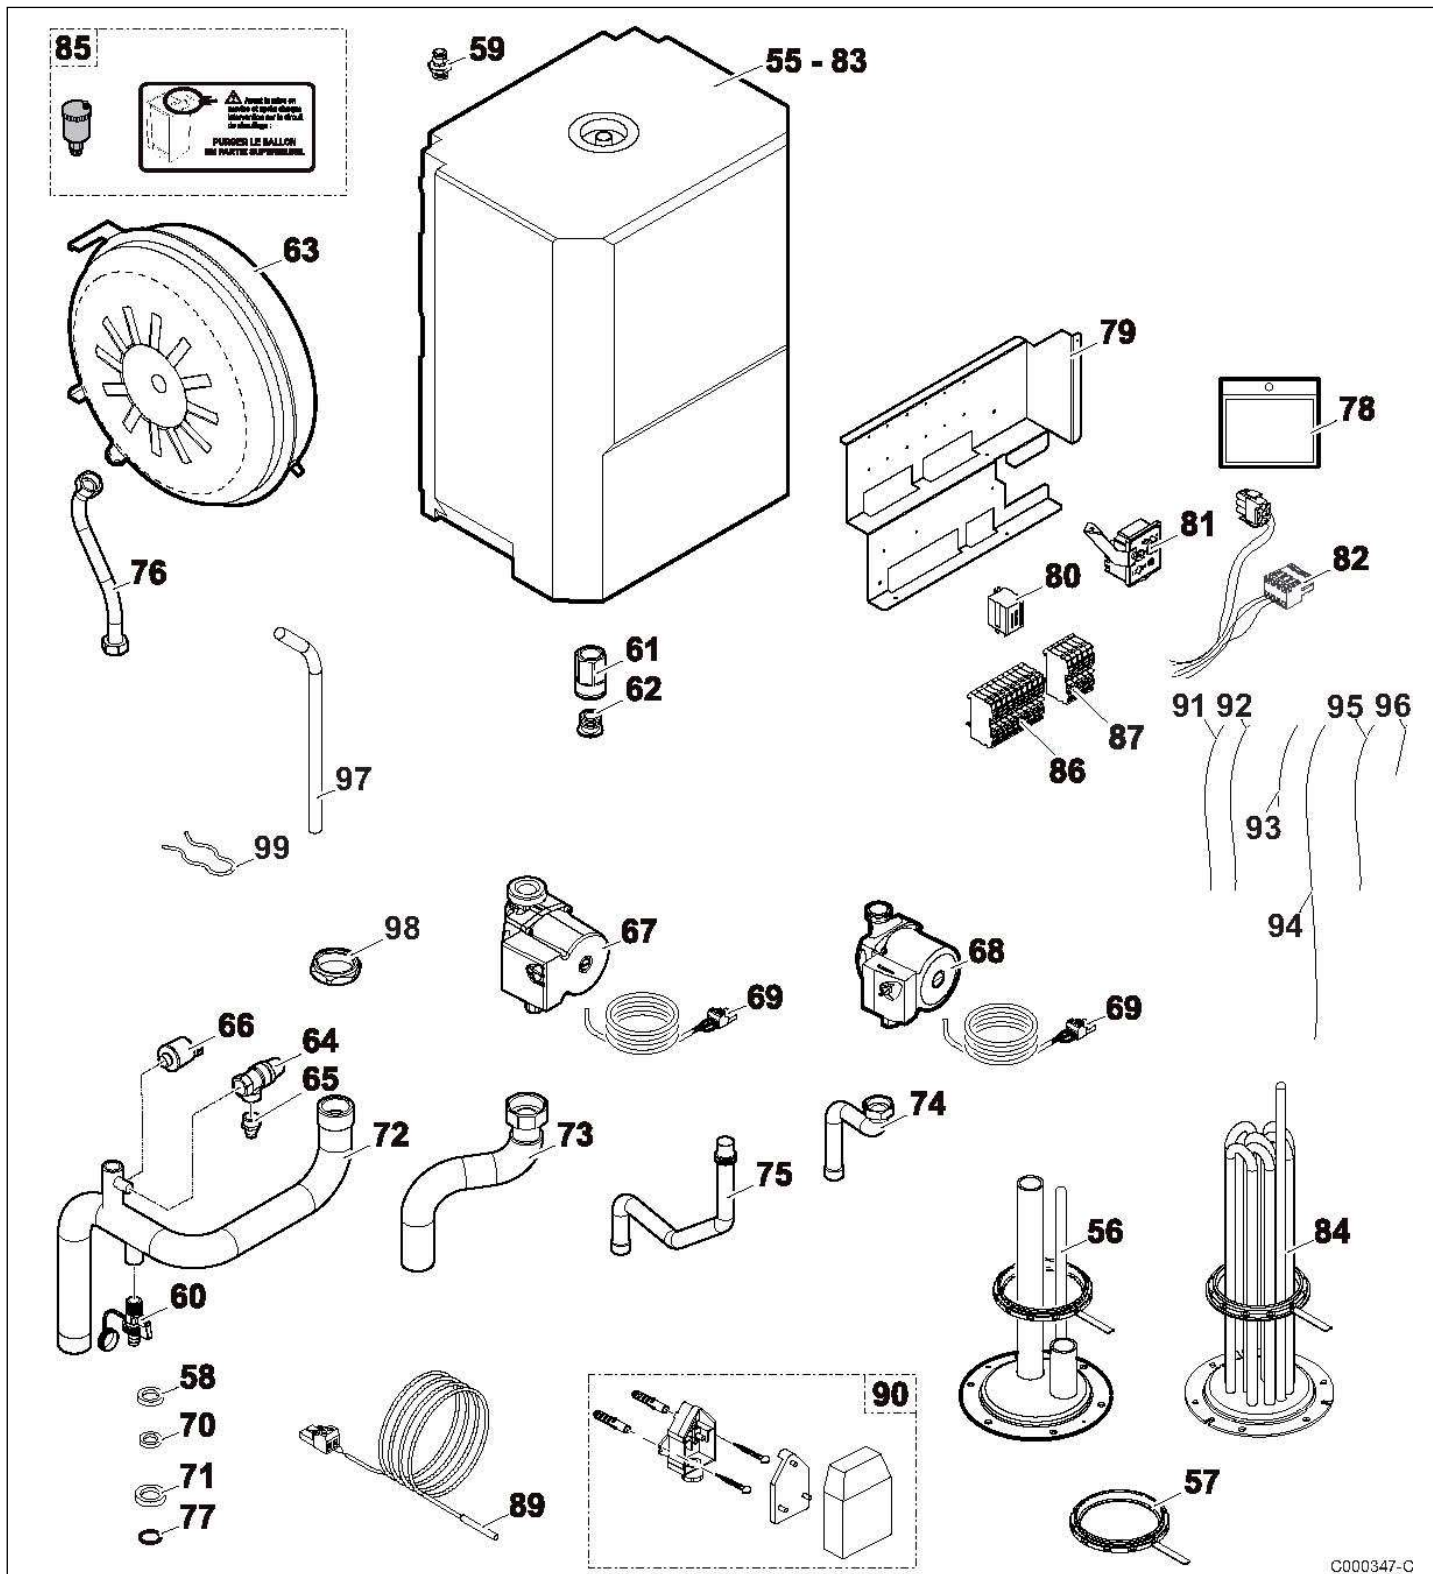

C000347-C

PAC Eau / eau non réversible NAPO
MODULE HYDRAULIQUE MIT-II/E MIT-II/H -

Réf.	Référence	Description	Qté	Tarif	Substitut	Tarif Sub.	Remarques
55	200010412	CUVE MOUSSEE MIT/II H - PR	1	1352,00 €			-MIT/II/H
56	200005274	TAMPON MIT APPOINT HYDRAULIC	1	292,00 €			-MIT/II/H
57	300012154	JOINT D.112 EP7 SILICONE ROUGE	1	5,70 €			MIT/II/E M
58	95013062	JOINT VERT 30X21X2	1	1,05 €			MIT/II/E M
59	0286773	BOUCHON PURGEUR 3/8'	1	3,70 €			MIT/II/H
60	94902073	ROBINET DE VIDANGE 1/2"	1	22,60 €			MIT/II/E M
61	300012993	RACCORD RAPIDE 3/4" - Ø22	1	19,70 €			MIT/II/E M
62	300012992	BOUCHON RAPIDE Ø22	1	6,70 €			MIT/II/E M
63	0291063	VASE EXPANSION 14 L 1 BAR	1		0295197	215,00 €	MIT/II/E M
64	95360214	SOUPAPE DE SECURITE 3 BAR	1	17,60 €			MIT/II/E M
65	97951088	RACCORD MALE G1/2"X14	1	2,80 €			MIT/II/E M
66	300000831	MANOMETRE ELEC HUBA 505 G3/8	1	42,70 €			MIT/II/E M
67	300021787	CIRCULATEUR UPS 25-80/130 9H 2:	1	304,00 €			MIT/II/EP M
67	300013033	CIRCULATEUR UPS 25-70 130 9H	1	172,00 €			MIT-II/E MIT-II/H
68	95132252	CIRCULATEUR UPS 15-50 130 9H	1	201,00 €			MIT/II/E M
69	200004956	CABLE ALIMENTATION P UTIL	1	10,30 €			MIT/II/H
70	95013060	JOINT VERT 24X17X2	1	1,05 €			MIT/II/E M
71	95013064	JOINT VERT 44X32X2	1	1,30 €			MIT/II/E M
72	300012995	TUBE 1"1/4 RETOUR PAC	1	147,00 €			MIT/II/E M
73	300012996	TUBE 1"1/4 DEPART PAC	1	76,00 €			MIT/II/E M
74	300012991	TUBE RACC. CIRCULATEUR CIRCU	1	15,50 €			MIT/II/E M
75	300012990	TUBE RACC. DEPART CIRCUIT DIR	1	22,00 €			MIT/II/E M
76	300011147	FLEXIBLE ANNELE FF 3/4" LG.250M	1	21,10 €			MIT/II/E M
77	95023311	JOINT TOR 21X3.5 EPDM	1	1,05 €			MIT/II/E M
78	200005020	SACHET CONFIGURATION APPOIN	1	63,50 €			MIT/II/E
79	200010411	SUPPORT ELECTRIQUE MIT/II - E	1	147,00 €			MIT/II/E
80	96568001	RELAIS FINDER 65.31 250V 30A	1	39,00 €			MIT/II/E
81	300007701	THERMOSTAT COTHERM GPC....	1	78,30 €			MIT/II/E
82	200016092	FAISCEAU ELECTRIQUE PAC	1	22,20 €			MIT/II/E
83	200010413	CUVE MOUSSEE MIT/II E - PR	1	2612,00 €			MIT/II/E
84	200005280	TAMPON MIT APPOINT ELECTRIQL	1	1177,00 €			MIT/II/E
85	100008397	PURGEUR AUTOMATIQUE EH81	1		300011735	93,20 €	MIT/II/E
86	300009320	BORNE DE PASSAGE PR CONDUCT	1	86,70 €			MIT/II/E M
87	300009321	BORNE DE PASSAGE PR CONDUCT	1	46,20 €			MIT/II/E M