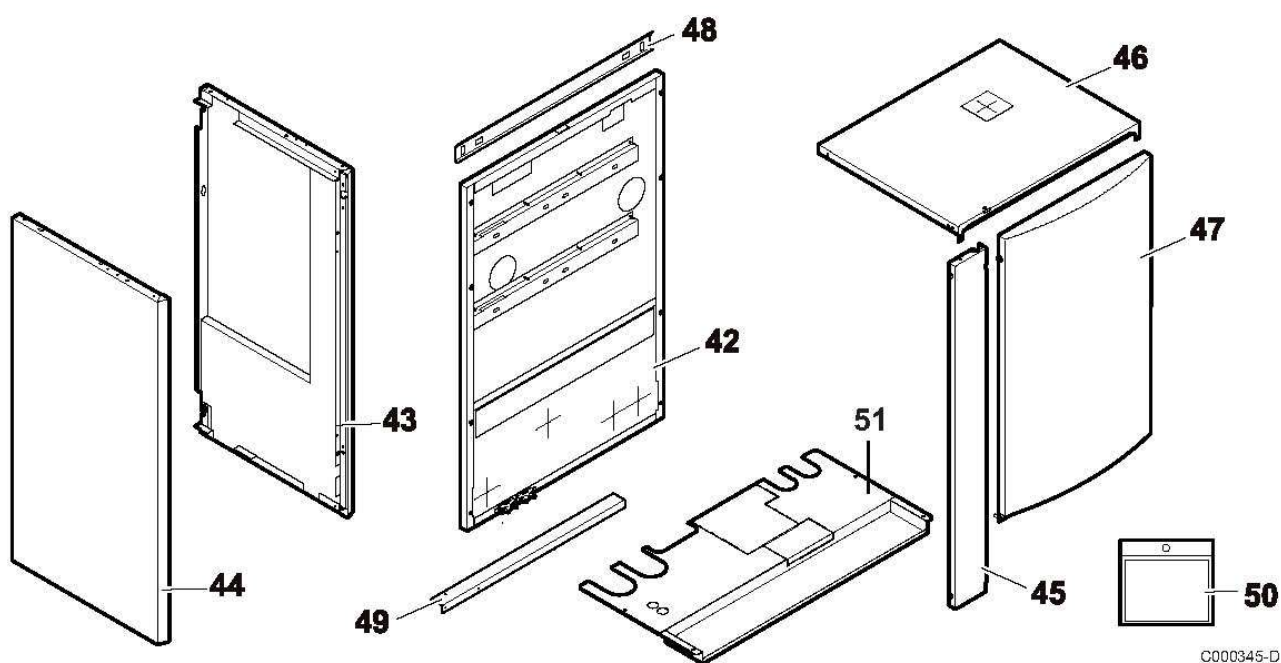

C000345-D

PAC Eau / eau non réversible NAPO
MODULE HYDRAULIQUE MIT-II/E MIT-II/H -

Réf.	Référence	Description	Qté	Tarif	Substitut	Tarif Sub.	Remarques
42	200004353	PANNEAU ARRIERE SUPERIEUR C	1	307,00 €			
43	200004356	PANNEAU LATERAL DROIT SUPER	1	Nous consulter ...			
44	200004360	PANNEAU LATERAL GAUCHE COM	1	138,00 €			
45	200004364	ENJOLIVEUR COMPLET	1	106,00 €			
46	200004361	PANNEAU SUPERIEUR COMPLET	1	130,00 €			
47	200004367	PANNEAU AVANT SUPERIEUR COM	1	183,00 €			
48	0302340	RAIL ACCROCHAGE DPSM DPSM 3	1	13,40 €			
49	200009922	TRAVERSE AVANT BLANCHE	1	12,70 €			
50	200004802	SACHET ACCESSOIRES EH54 COM	1	3,60 €			
51	200016663	Panneau de protection inférieur	1	35,30 €