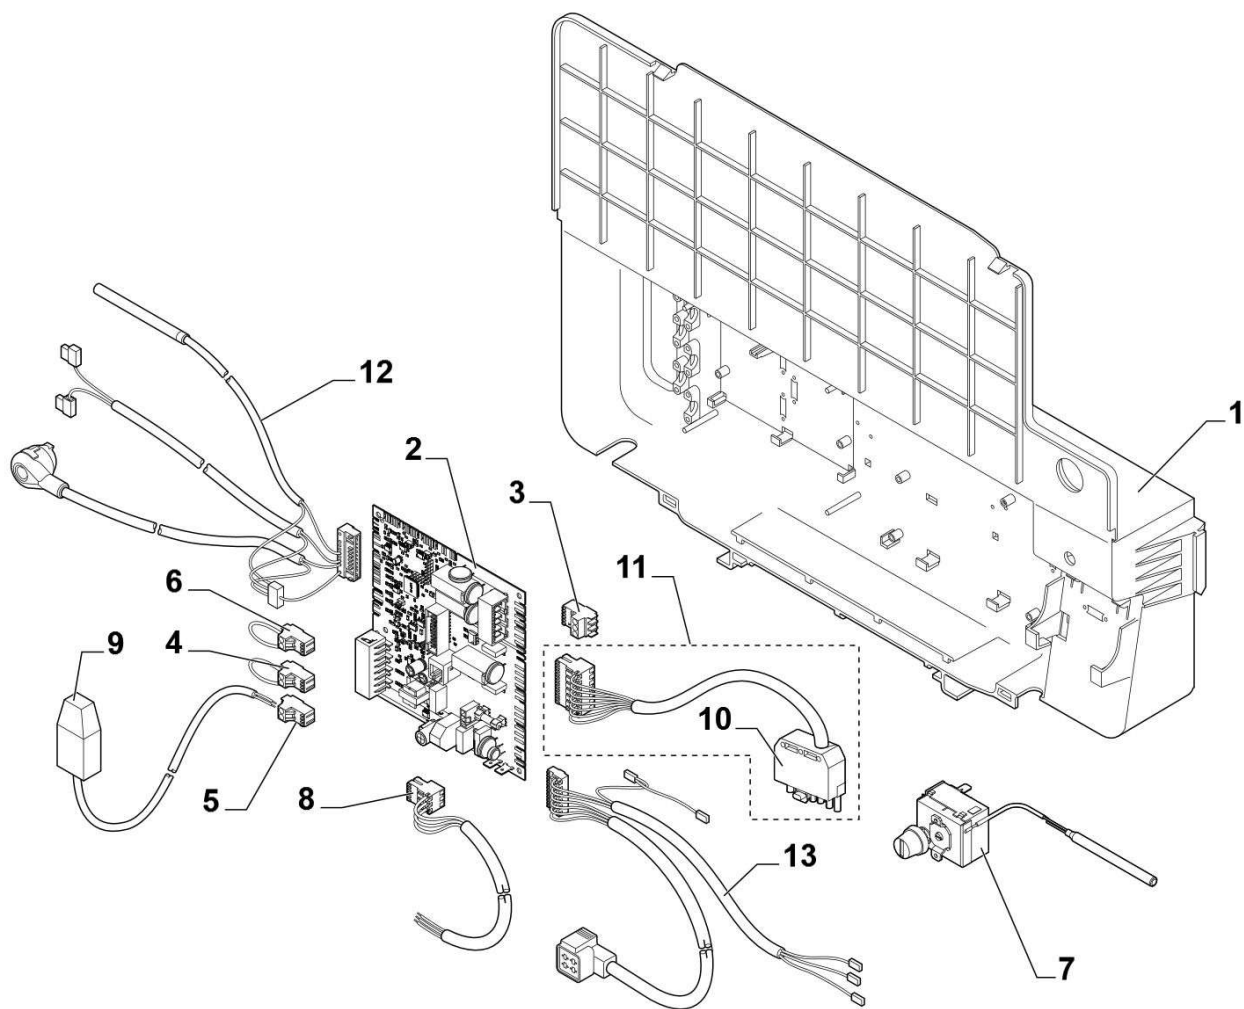

Chaudière fioul NeOvo Condens EFU C 24-32

Réf.	Référence	Description	Qté	Tarif	Remarques
1	7616162	BOITIER CARTES	1		
2	7633784	CARTE CU EFU C 19	1		19 kW
2	7633785	CARTE CU EFU C 24	1		24 kW
2	7633786	CARTE CU EFU C 32	1		32 kW
3	300009074	CONNECTEUR 3 PTS JAUNE CIRCULATEUR	1		
4	200009965	CONNECTEUR 2 PTS BL (ORANGE)	1		
5	300009070	CONNECTEUR 2 PTS SONDE EXTERIEUR	1		
6	300025621	CONNECTEUR 2 PTS MONTE OPEN THERM (V	1		
7	95363311	THERMOSTAT DE SECURITE 110°C	1		
8	300024876	CABLE ALIMENTATION	1		
9	95362450	SONDE EXTERIEURE AF60	1		
10	95317395	CONNECTEUR MALE 7 PLOTS	1		
11	7609231	CABLE BRULEUR	1		
12	7609642	FAISCEAU CAPTEURS HE	1		
13	7609183	FAISCEAU PUISSANCE INTERRUPTEUR	1