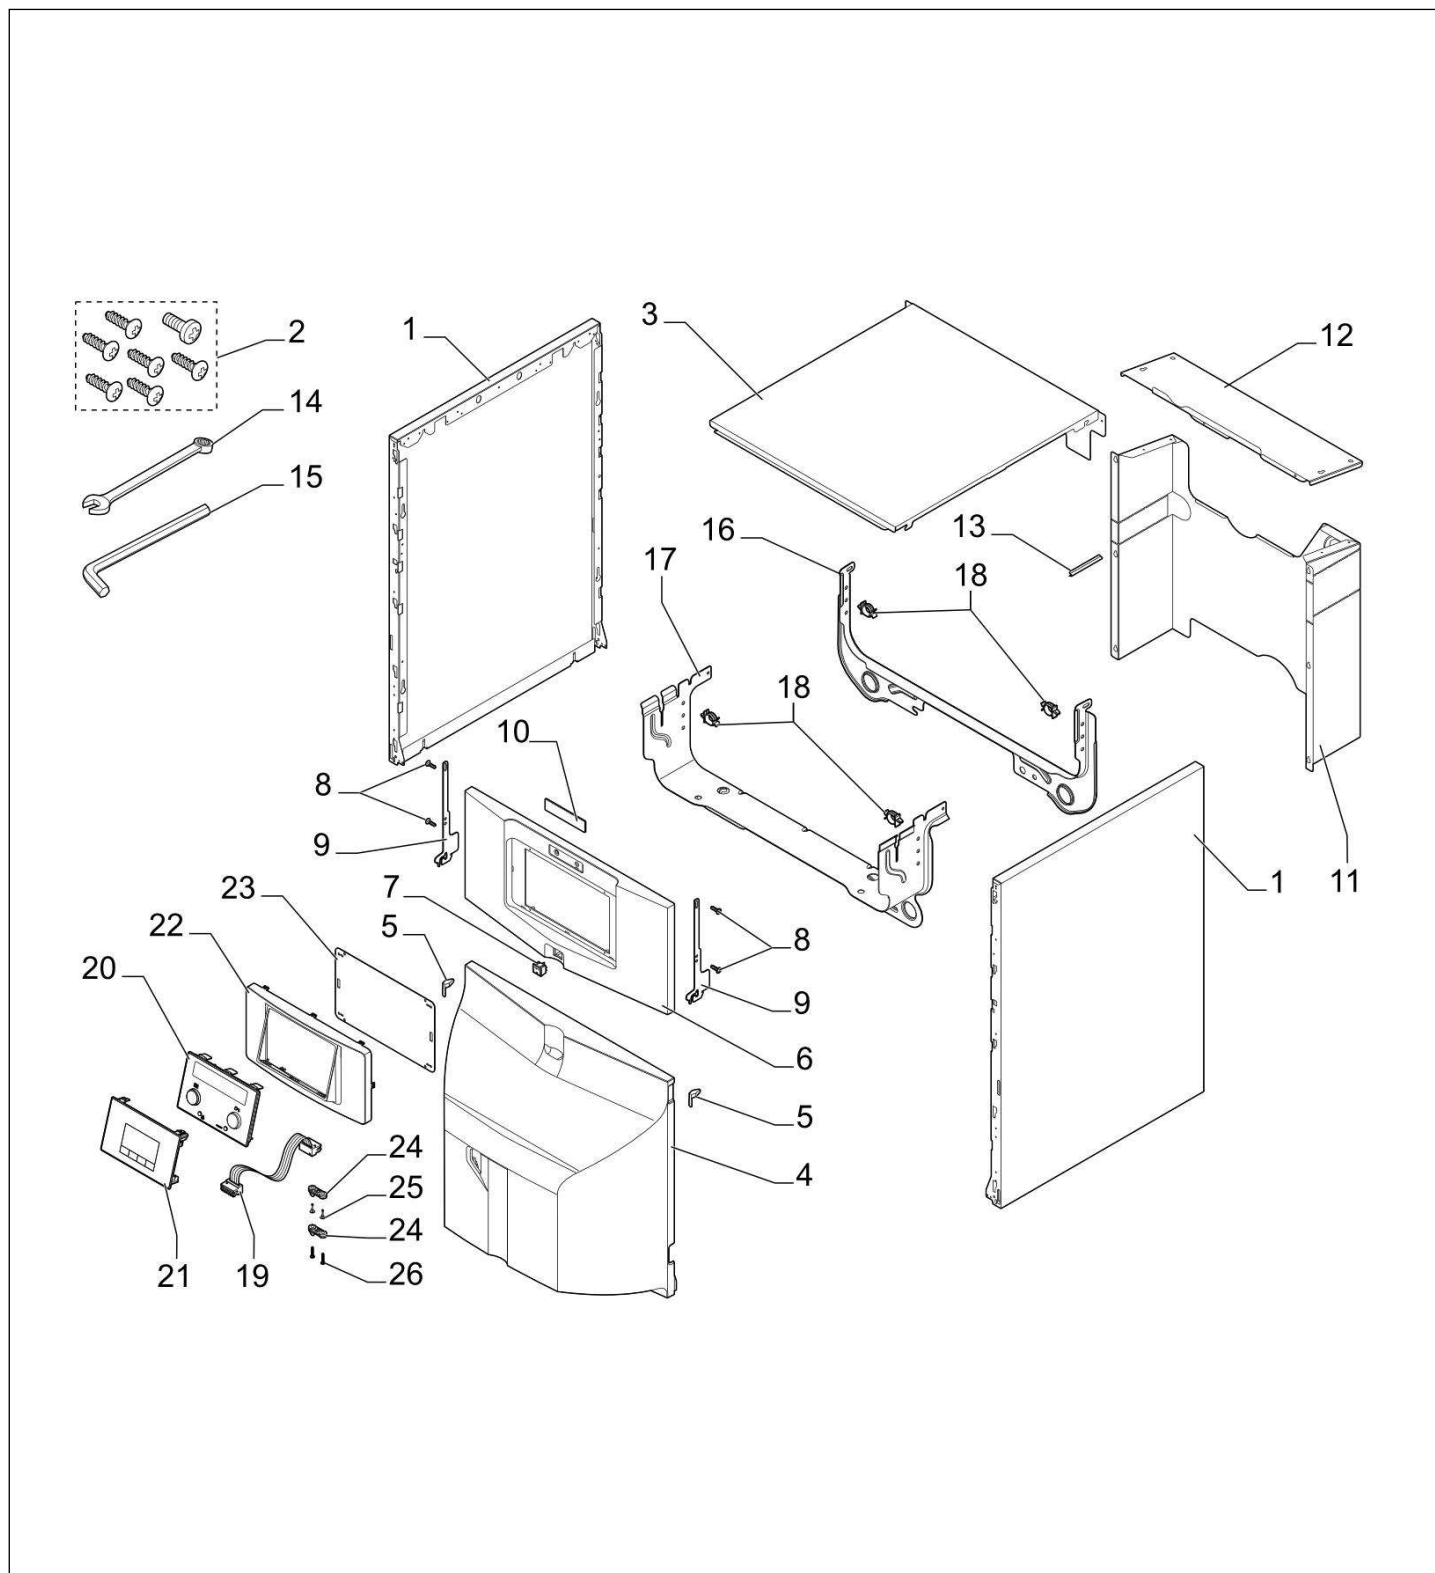

Chaudière fioul NeOvo Condens EFU C 24-32

Réf.	Référence	Description	Qté	Tarif	Remarques
1	200019179	PANNEAU LATERAL COMPLET	1		
2	7626746	SACHET VISSERIE HABILLAGE	1		
3	7606422	CHAPITEAU ECOIL BLANC	1		
4	7612166	PANNEAU BRULEUR	1		
5	200019786	KIT RESSORT PANNEAU AVANT (10x)	1		
6	7612196	TABLEAU	1		
7	300024488	INTERRUPTEUR BIPOLAIRE BLANC	1		
8	300025953	VIS EJOT KB 35x12	1		
9	7615635	CROCHET TABLEAU	1		
10	7616870	LOGO DD	1		
11	7617942	PANNEAU ARRIERE 4HE MONO ASS	1		24 kW
11	7657832	PANNEAU ARRIERE	1		32 kW
12	7617449	COUVERCLE PAN ARRIERE	1		24 kW
12	7657831	COUVERCLE PANNEAU ARRIERE	1		32 kW
13	95365613	SEPARATEUR DE DOIGT DE GANT	1		
14	V508482	CLE 6 PANS 3MM 65X20	1		
15	97949451	CLE 6 PANS 4MM 240 X 40	1		
16	7616506	TRAVERSE ARRIERE	1		
17	7616933	TRAVERSE AVANT CPLTE	1		
18	95320950	SUPPORT DE CABLE	1		
19	7616688	CABLE DISPLAY MK1	1		
19	7609577	CABLE DISPLAY MK2	1		
20	7612090	AFFICHEUR B-Contol (MK1)	1		
21	7611547	AFFICHEUR INICONTROL 2 (MK2)	1		
22	7616612	SUPPORT TABLEAU DE COMMANDE	1		
23	7621475	TOLE PROTECTION HMI	1		
24	7618888	ARRET DE TRACTION	1		
25	300025953	VIS EJOT KB 35x12	1		
26	7610590	VIS EJOT WN 5451 25X15	1