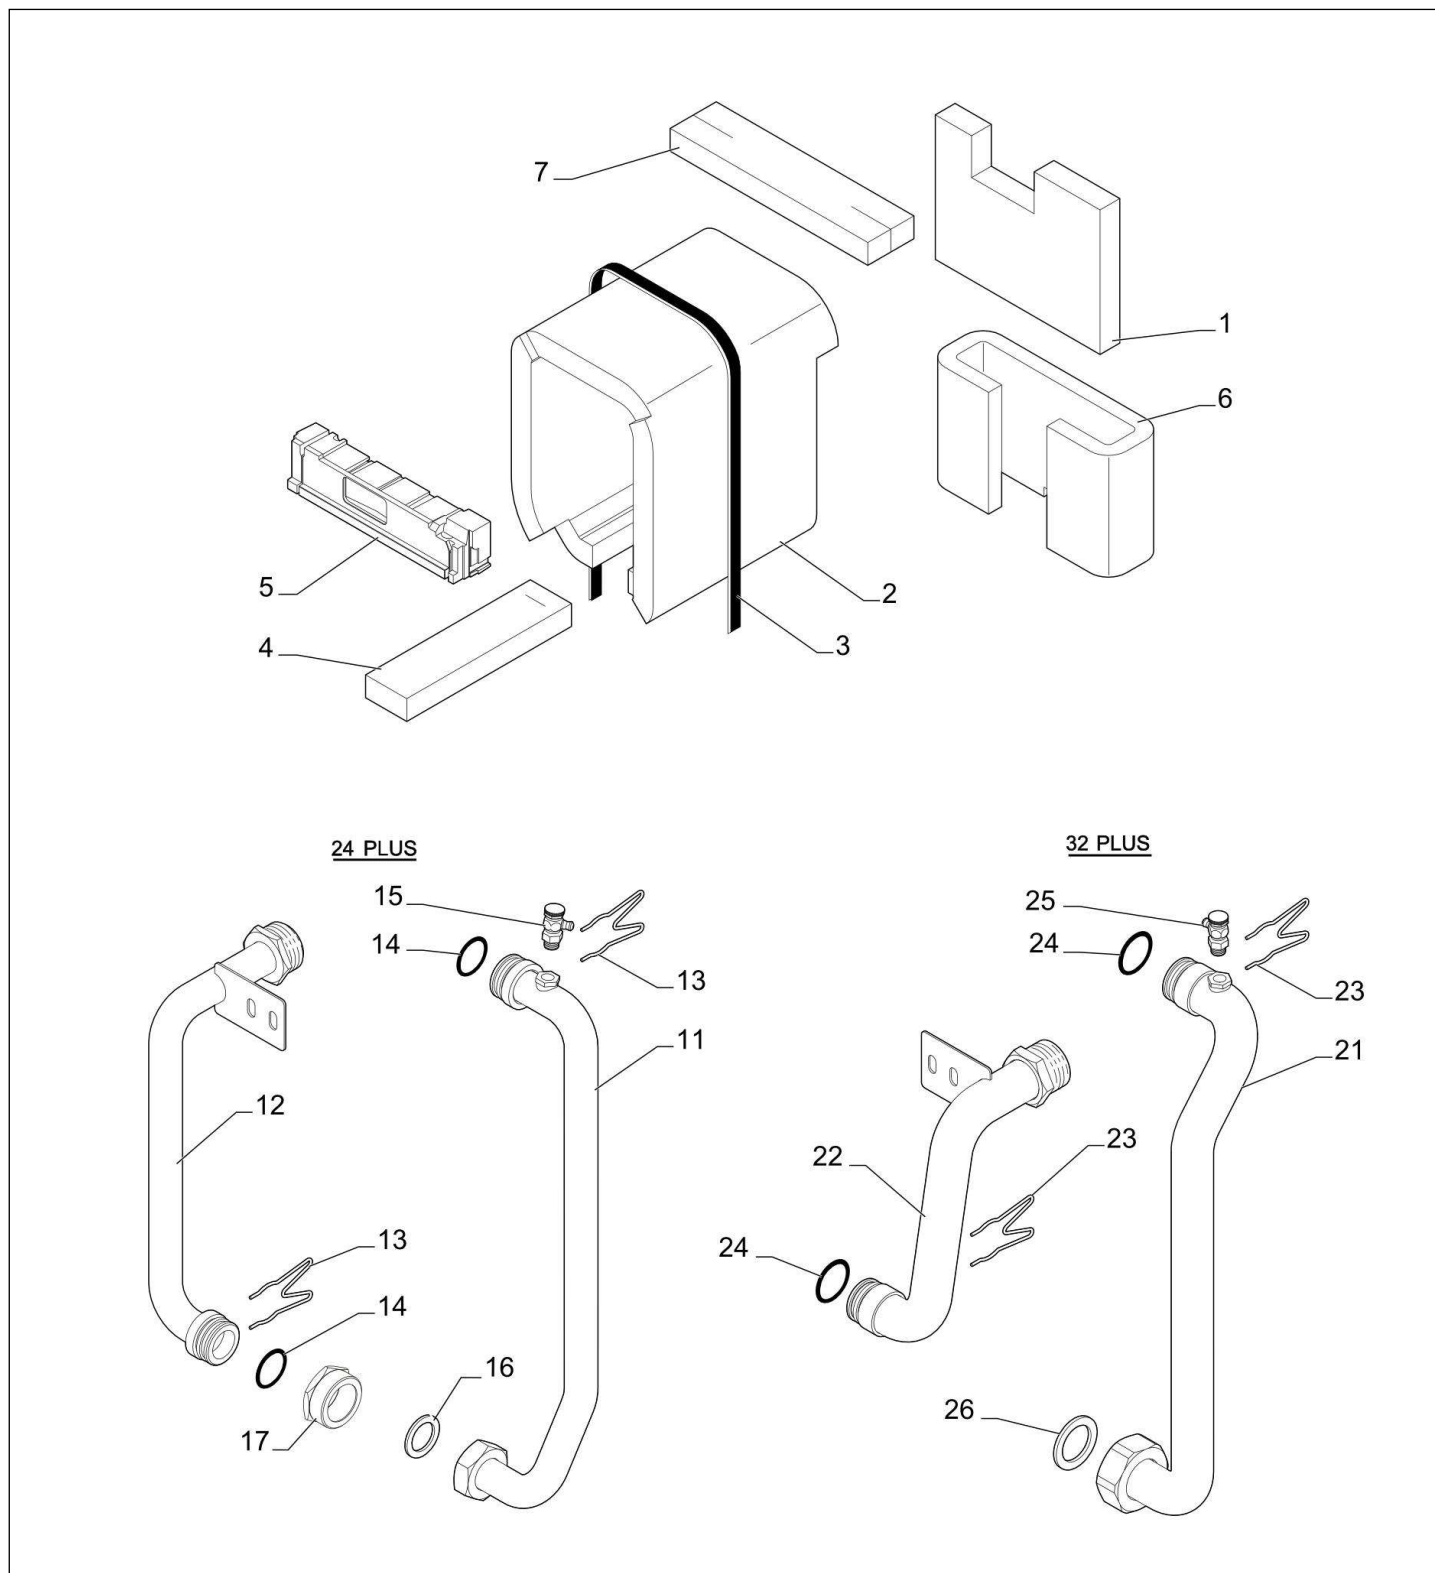

Chaudière fioul NeOvo Condens EFU C 24-32

Réf.	Référence	Description	Qté	Tarif	Remarques
0	7618033	BOUCHON	1		
0	95740665	VIS EC CB 5X10	1		
1	7612370	SOCLE 4EL CPLT	1		
2	300024451	PIED REGLABLE M8-45	1		
3	7626740	CORPS 4 EL HE CPLT PR	1		
4	300022089	DOIGT DE GANT 1/2"LG95	1		
5	97581286	RESSORT DE MAINTIEN	1		
6	94950110	BOUCHON T9 1/2" 290	1		
7	7613788	PORTE BRULEUR CPLTE	1		
8	7626744	VOLET PORTE CPLT	1		
9	7609824	ISOLATION PORTE AVANT	1		
10	7610487	ISOLATION PORTE ARRIERE	1		
11	95086032	JOINT D.10.5 SILICONE (1M)	1		
12	7617996	RESSORT ISOLATION	1		
13	7615044	CHARNIERE SUPERIEURE	1		
14	81990204	CHARNIERE SUPERIEURE	1		
15	81990016	TURBULATEUR CENTRAL	1		
16	81990017	TURBULATEUR DROIT	1		
17	81990015	TURBULATEUR GAUCHE	1		Seulement pour
18	7609706	TUBE RETOUR INJECTEUR 1" CPLT	1		
19	7609678	TUBE DEPART RETOUR 1 1/4 - 1	1		
20	81998983	SACHET VISSERIE CORPS	1		
21	94950198	BOUCHON LAITON G1" F	1		
22	95013062	JOINT VERT 30X21X2	1		
23	7636961	KIT PRESSOSTAT AIR 300PA	1		24 kW - Jusqu'à
23	7636962	KIT PRESSOSTAT AIR 340PA	1		32 kW - Jusqu'à
24	96960223	BROSSE NYLON D.50 X 100 LG.750MM	1		