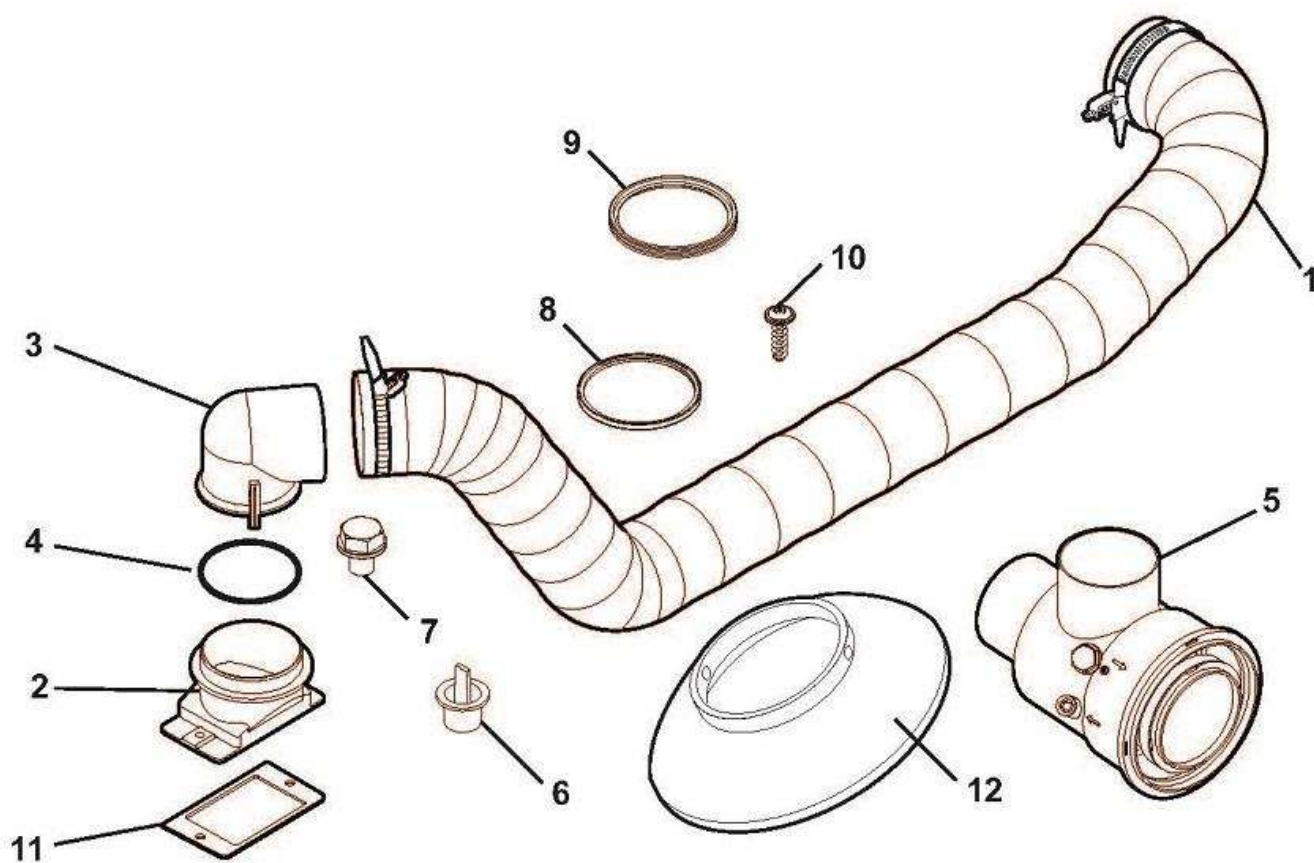

B000056-B

Chaudière fioul NeOvo Condens EFU C 24-32

Réf.	Référence	Description	Qté	Tarif	Remarques
1	7641958	TUYAU D82 L2000 ECRASE + 2 COLLIERES	1		
2	7617616	BUSE BRULEUR FF PARTIE BASSE	1		
3	7617617	BUSE BRULEUR FF PARTIE HAUTE	1		
4	7618503	JOINT TORIQUE 69,44x3,53	1		
5	300025099	MANCHON DE RACCORDEMENT CPLT 80/125	1		
6	0292352	BOUCHON AVEC LANGUETTE	1		
7	300012160	PRISE DE MESURE FUMEE	1		
8	97930072	JOINT A LEVRE SILICONE D.125MM	1		
9	300001326	JOINT A LEVRE EPDM D.80MM	1		
10	300025953	VIS EJOT KB 35x12	1		
11	7618024	JOINT BRIDE BRULEUR FF	1		
12	V141361	DEFLECTEUR AIR	1