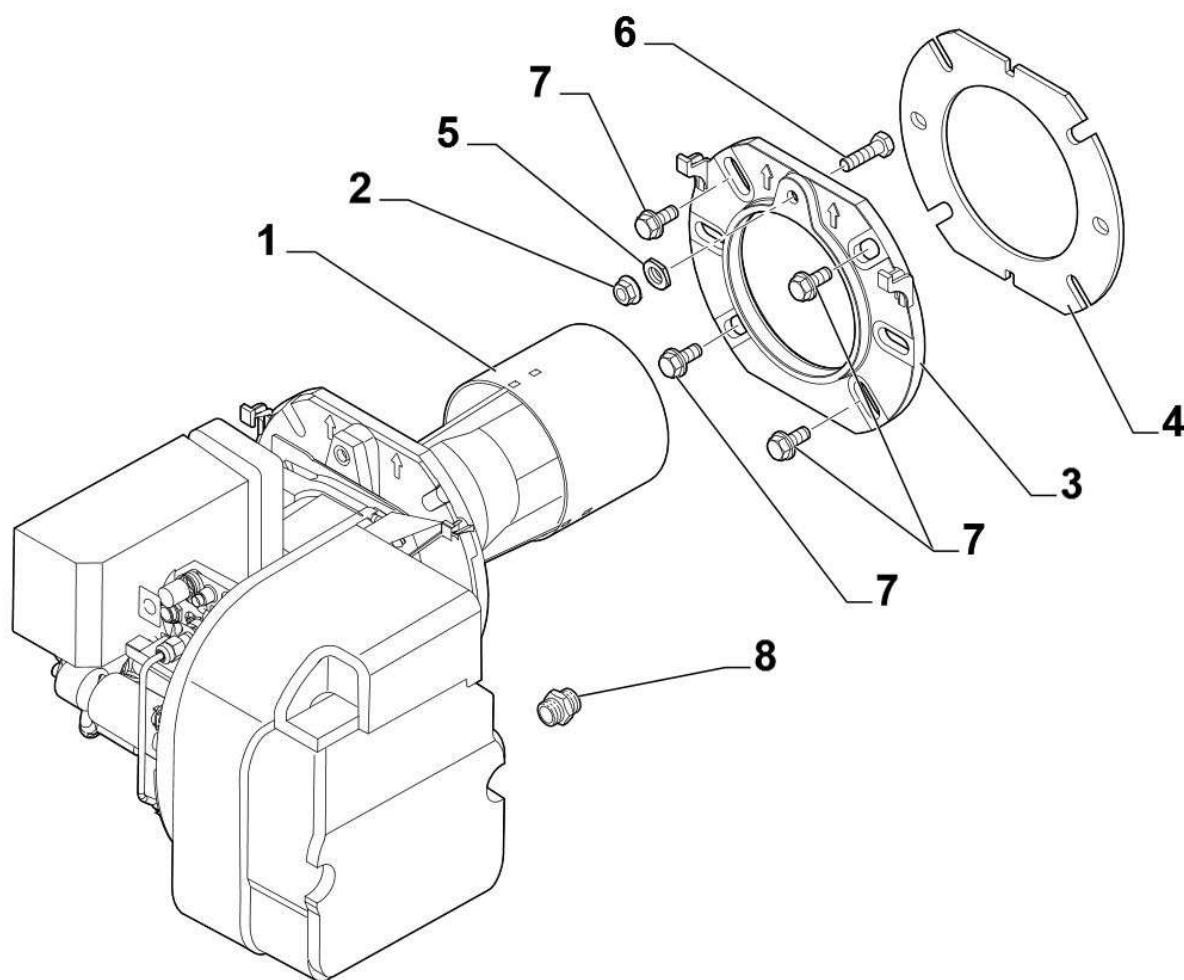

Chaudière fioul NeOvo Condens EFU C 24-32

Réf.	Référence	Description	Qté	Tarif	Remarques
1	7681859	BRULEUR RDB2.2R 24KW HE	1		24 KW
1	7681860	BRULEUR RDB2.2R 32KW HE	1		32 KW
2	95890434	ECROU THIBLOC HM8 CRANTE	1		
3	7616709	BRIDE	1		
4	7616708	JOINT BRULEUR	1		
5	V507822	ECROU FIN DE BRIDE	1		
6	95610145	VIS H6 8X30	1		
7	95610085	VIS H M8 8X18	1		
8	7616718	RACCORD G3/8	1