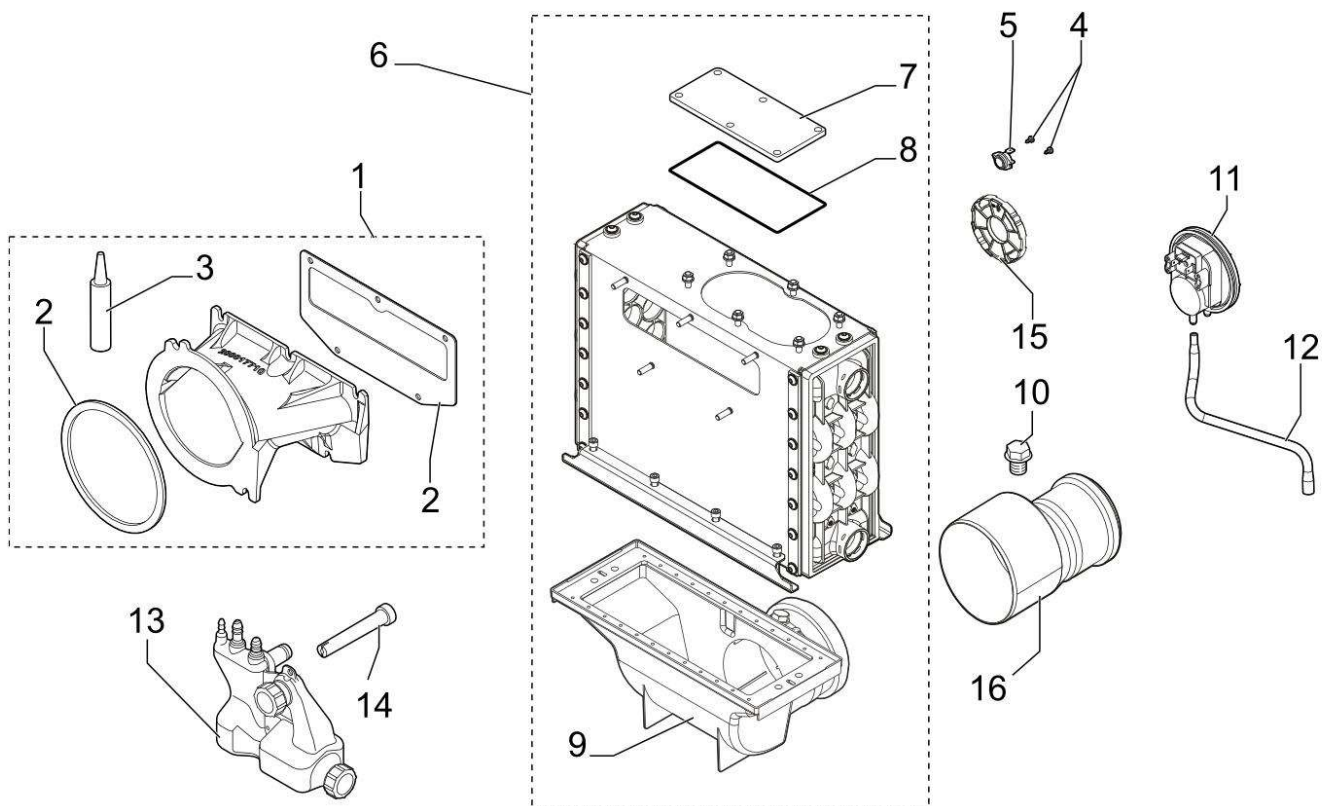

Chaudière fioul NeOvo Condens EFU C 24-32

Réf.	Référence	Description	Qté	Tarif	Remarques
0	7677044	BOUCHON HAUTE TEMPERATURE	1		[To Translate : F
0	7665360	KIT PRESSOSTAT 220PA MY497	1		[To Translate : F
0	7665951	KIT PRESSOSTAT 270PA MY498	1		[To Translate : F
1	200017637	ENSEMBLE BUSE CPLTE CONDENS + SILICON	1		
2	200017638	ENSEMBLE JOINTS BUSE + SILICONE	1		
3	300012077	TUBE DE MASTIC SILICONE GRAPHITE	1		
4	95770651	VIS CBL Z ST 2,9-6,5 C ZN	1		
5	95363355	THERMOSTAT ANTIREFOULEUR 85° CONTAC	1		24 kW
5	7641056	THERMOSTAT 95°C	1		32 kW
6	7608393	ECHANGEUR BOMAT 14 TUBES	1		24 kW
6	7649541	ECHANGEUR 18 TUBES	1		32 kW
7	300022182	TRAPPE VISITE CONDENSEUR AWR-GA	1		24 kW
7	7627531	TRAPPE VISITE CONDENSEUR 318	1		32 kW
8	7627536	JOINT TRAPPE DE VISITE CONDENSEUR 314	1		24 kW
8	7627547	JOINT TRAPPE DE VISITE CONDENSEUR 318	1		32 kW
9	7627550	KIT BAC PLASTIQUE CONDENSEUR 314	1		24 kW
9	7627554	KIT BAC PLASTIQUE CONDENSEUR 318	1		32 kW
10	300012160	PRISE DE MESURE FUMEE	1		
11	7672585	KIT PRESSOSTAT AIR 220PA PR	1		24 kW - A partir 2017
11	7672588	KIT PRESSOSTAT AIR 270PA PR	1		32 kW - A partir 2017
12	7636869	TUBE CONDENS PRESSOSTAT 19/24/32	1		A partir de janvi
12	7654290	TUBE CONDENS PRESSOSTAT 32+/40/50	1		A partir de janvi
12	7666202	TUBE COUPE KIT PRESSOSTAT 32+/40/50	1		Utiliser ce tube s remplacement p 32+/40/50 a été place
13	7611174	SIPHON ASSEMBLE	1		
14	7630879	ENTRETOISE	1		
15	7619261	DIAPHRAGME 19 24 KW	1		24 kW
15	7619924	DIAPHRAGME 32KW	1		32 kW
16	100008298	ADAPTATEUR D.110M-80F DY873	1		32 kW