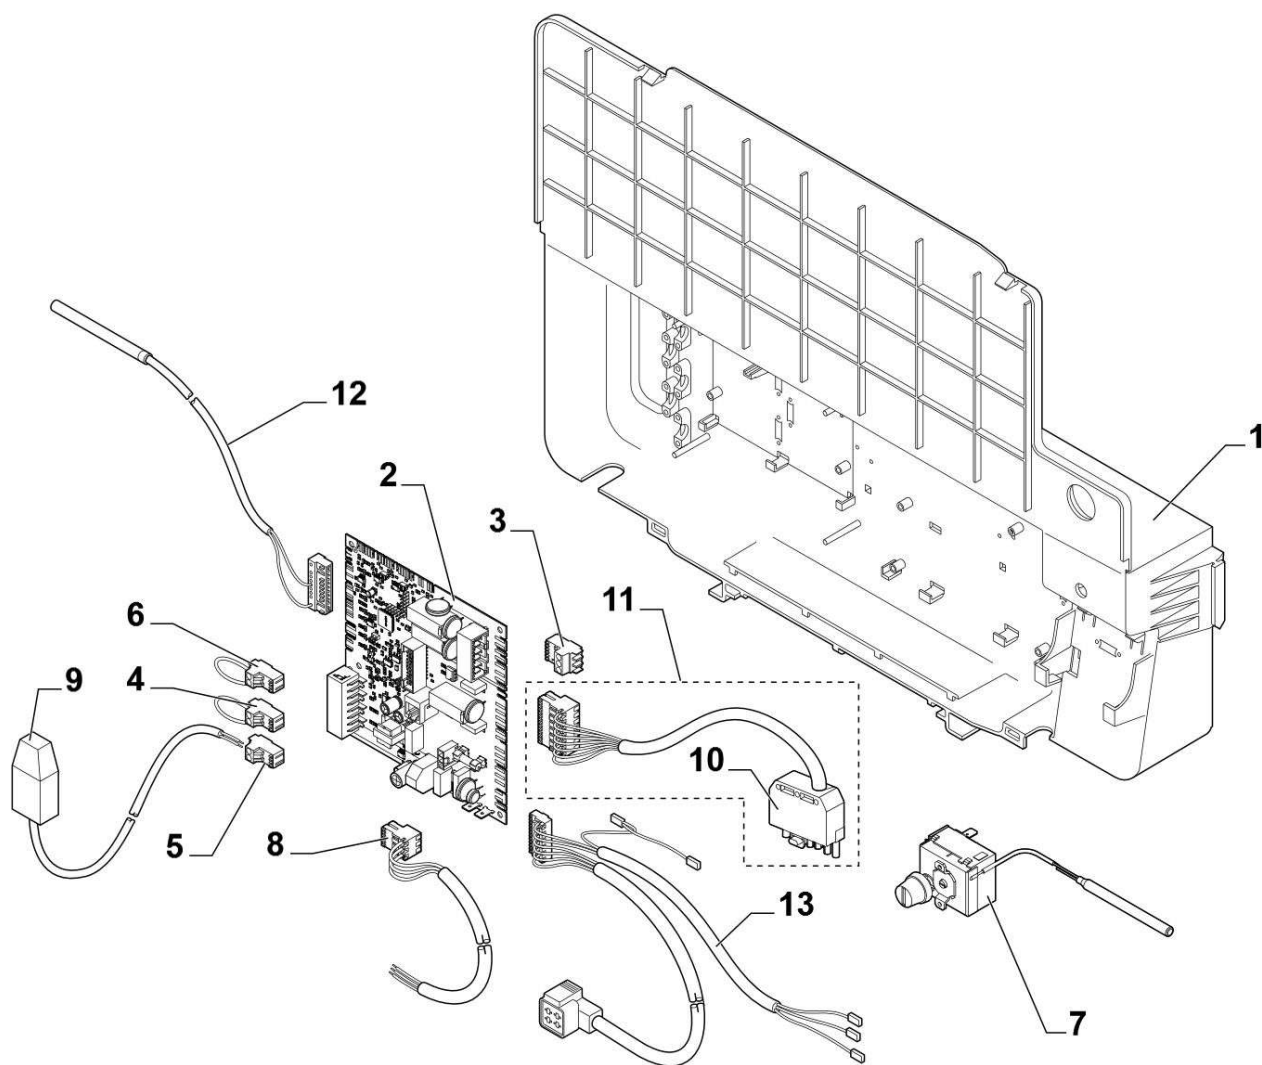

Chaudière fioul NeOvo EcoNox EF 36-46

Réf.	Référence	Description	Qté	Tarif	Remarques
1	7606809	SOCLE 6 ELTS CPLT	1		36 kW
1	7619787	SOCLE 7 ELTS CPLT	1		46 kW
2	300024451	PIED REGLABLE M8-45	1		
3	7626929	CORPS 6 SE ASSEMBLE PR	1		36 kW
3	7618859	COLIS CORPS 7SE MY161	1		46 kW
4	97581286	RESSORT DE MAINTIEN	1		
5	300022089	DOIGT DE GANT 1/2"LG95	1		
6	94950110	BOUCHON T9 1/2" 290	1		
7	7611951	TURBULATEUR CENTRAL 510mm	1		
8	7612363	TURBULATEUR DROIT 510mm	1		
10	7618533	TUBE RETOUR INJ 1" SE	1		
11	7618512	TUBE DEPART RETOUR 1 1/4 - 1	1		
12	300025136	JOINT BUSE	1		
13	7619918	BUSE	1		
14	7613788	PORTE BRULEUR CPLTE	1		
15	7626744	VOLET PORTE CPLT	1		
16	7609824	ISOLATION PORTE AVANT	1		
17	7610487	ISOLATION PORTE ARRIERE	1		
18	95086032	JOINT D.10.5 SILICONE (1M)	1		
19	7617996	RESSORT ISOLATION	1		
20	7615044	CHARNIERE SUPERIEURE	1		
21	81990204	CHARNIERE SUPERIEURE	1		
22	81998983	SACHET VISSERIE CORPS	1		
23	95013062	JOINT VERT 30X21X2	1		
24	94950198	BOUCHON LAITON G1" F	1		
25	7628748	BROSSE D50X100 L1000	1		
26	7618033	BOUCHON	1		
27	95740665	VIS EC CB 5X10	1		
28	81990026	ANNEAU POUR BUSE D150/153	1		

Chaudière fioul NeOvo EcoNox EF 36-46

Réf.	Référence	Description	Qté	Tarif	Remarques
1	7610413	ISOLATION ARRIERE CORPS ECOIL	1		
2	7614963	ISOLATION LATERALE CORPS 6EL	1		36 kW
2	7614967	ISOLATION LATERALE CORPS 7EL	1		46 kW
3	94180100	BANDE CARISTRAP LG.2	1		
5	7621545	ISOLATION PORTE 40-50 KW	1		