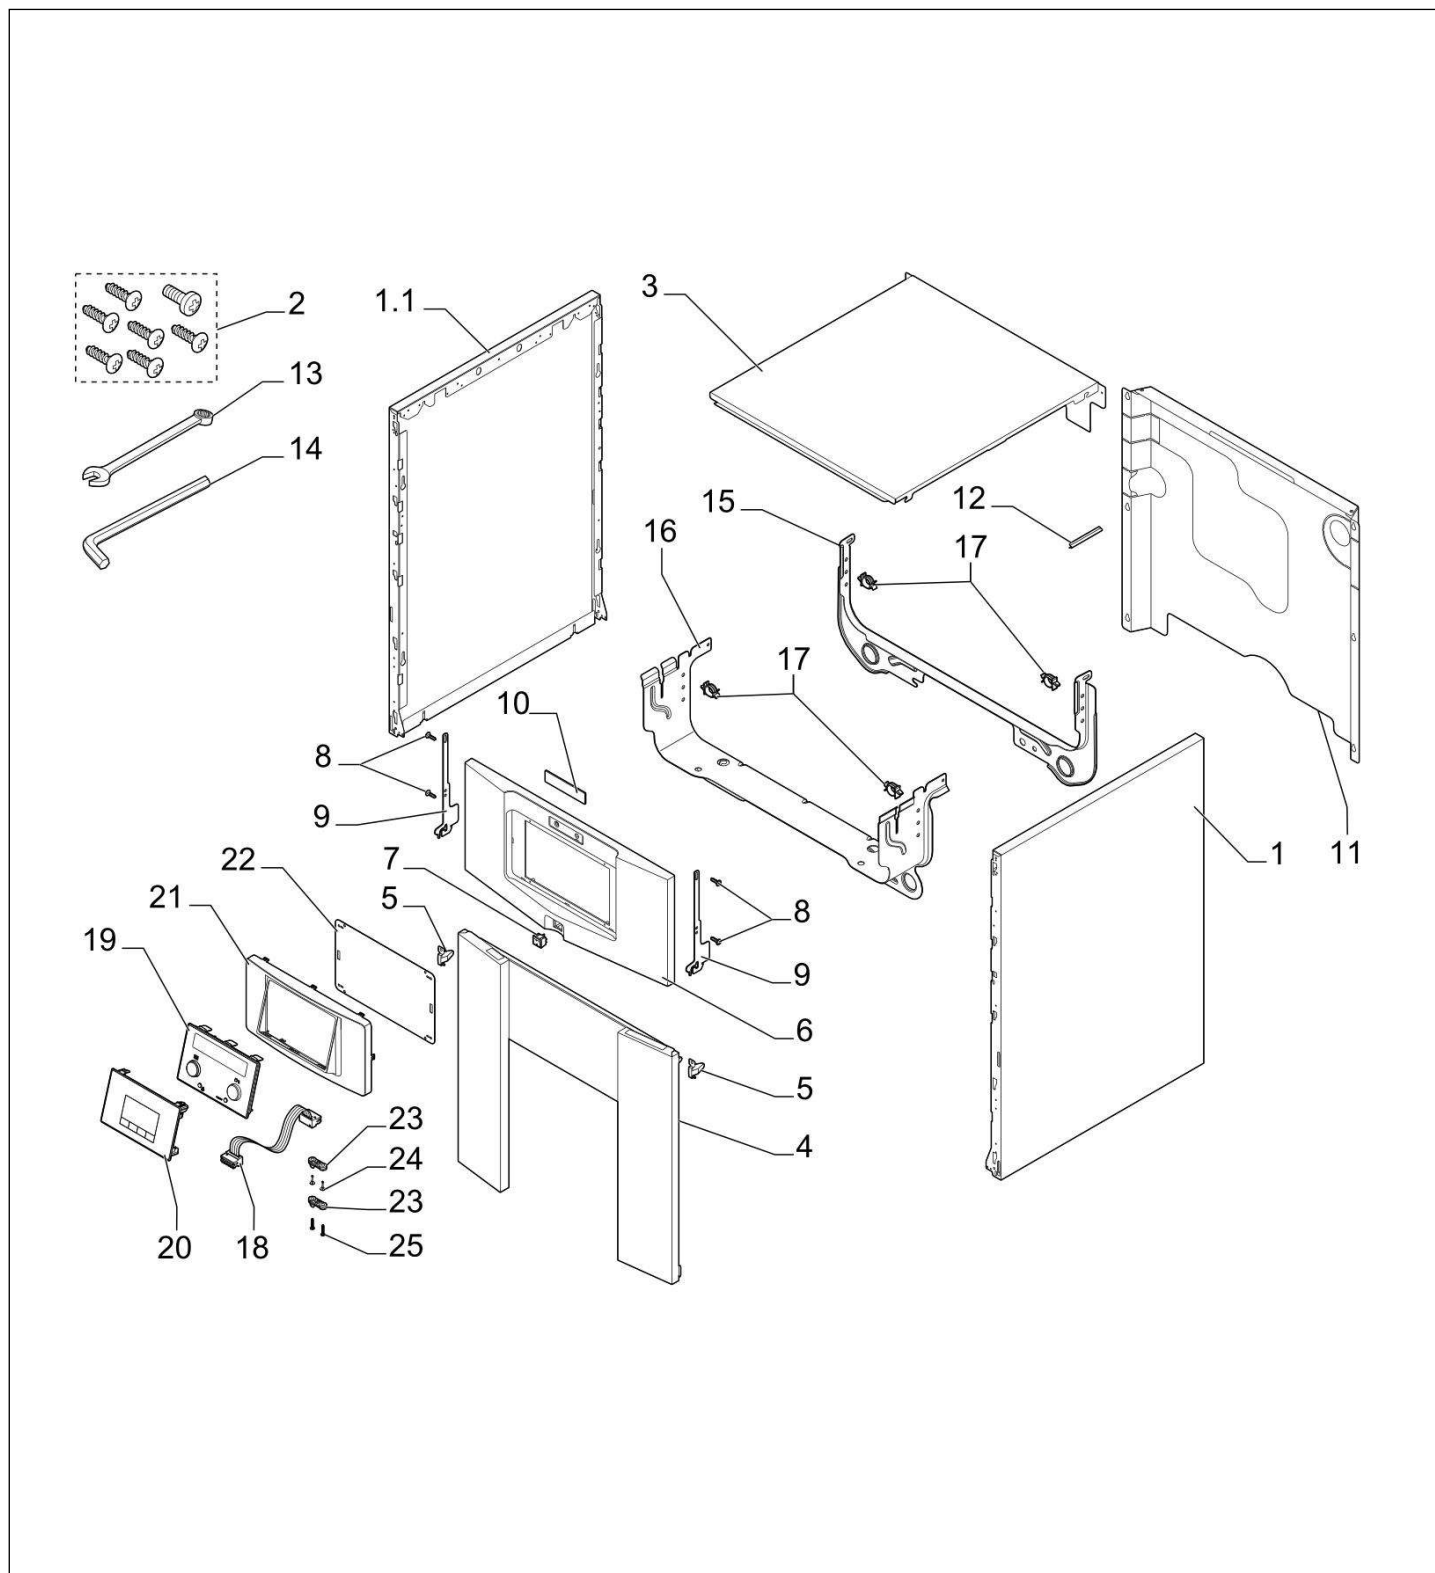

Chaudière fioul NeOvo EcoNox EF 36-46

Réf.	Référence	Description	Qté	Tarif	Remarques
1	7605621	PANNEAU LATERAL 905 DR CPLT	1		36 KW
1	7619889	PANN LAT DR 905 CPLT	1		46 KW
1.1	7605437	PANNEAU LATERAL 905 GA CPLT	1		36 KW
1.1	7619890	PANNEAU LATERAL GA 905 CPLT	1		46 KW
2	7626746	SACHET VISSERIE HABILLAGE	1		
3	7617530	CHAPITEAU PEINT	1		
4	7614906	PANNEAU AVANT NB DD	1		
5	7616925	RESSORT DE PORTE	1		
6	7612196	TABLEAU	1		
7	300024488	INTERRUPTEUR BIPOLAIRE BLANC	1		
8	300025953	VIS EJOT KB 35x12	1		
9	7615635	CROCHET TABLEAU	1		
10	7616870	LOGO DD	1		
11	7616949	PANNEAU ARRIERE 6EL	1		36 KW
11	7622398	PANNEAU ARRIERE 7 EL	1		46 KW
12	95365613	SEPARATEUR DE DOIGT DE GANT	1		
13	V508482	CLE 6 PANS 3MM 65X20	1		
14	97949451	CLE 6 PANS 4MM 240 X 40	1		
15	7616506	TRAVERSE ARRIERE	1		
16	7616933	TRAVERSE AVANT CPLTE	1		
17	95320950	SUPPORT DE CABLE	1		
18	7616688	CABLE DISPLAY MK1	1		
18	7609577	CABLE DISPLAY MK2	1		
19	7612090	AFFICHEUR B-Contol (MK1)	1		
20	7611547	AFFICHEUR INICONTROL 2 (MK2)	1		
21	7616612	SUPPORT TABLEAU DE COMMANDE	1		
22	7621475	TOLE PROTECTION HMI	1		
23	7618888	ARRET DE TRACTION	1		
24	300025953	VIS EJOT KB 35x12	1		
25	7610590	VIS EJOT WN 5451 25X15	1