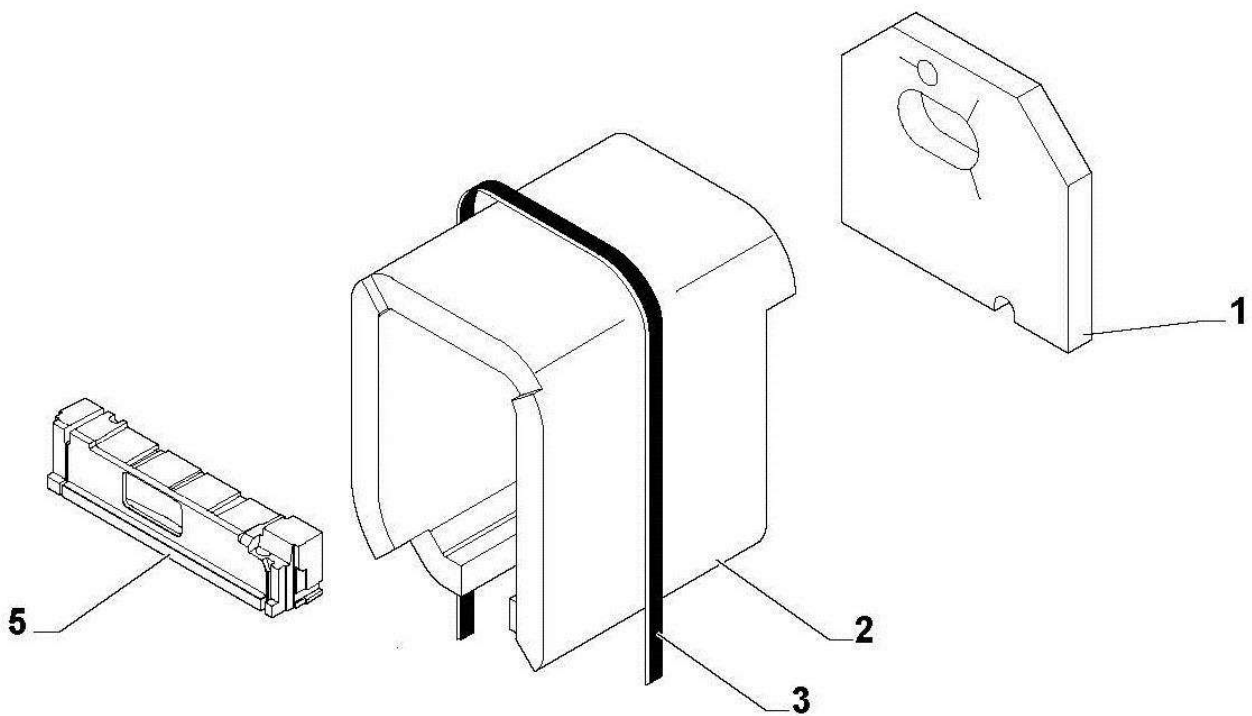

Chaudière fioul NeOvo EcoNox EF 36-46

Réf.	Référence	Description	Qté	Tarif	Remarques
1	7606809	SOCLE 6 ELTS CPLT	1		36 kW
1	7619787	SOCLE 7 ELTS CPLT	1		46 kW
2	300024451	PIED REGLABLE M8-45	1		
3	7626929	CORPS 6 SE ASSEMBLE PR	1		36 kW
3	7618859	COLIS CORPS 7SE MY161	1		46 kW
4	97581286	RESSORT DE MAINTIEN	1		
5	300022089	DOIGT DE GANT 1/2"LG95	1		
6	94950110	BOUCHON T9 1/2" 290	1		
7	7611951	TURBULATEUR CENTRAL 510mm	1		
8	7612363	TURBULATEUR DROIT 510mm	1		
10	7618533	TUBE RETOUR INJ 1" SE	1		
11	7618512	TUBE DEPART RETOUR 1 1/4 - 1	1		
12	300025136	JOINT BUSE	1		
13	7619918	BUSE	1		
14	7613788	PORTE BRULEUR CPLTE	1		
15	7626744	VOLET PORTE CPLT	1		
16	7609824	ISOLATION PORTE AVANT	1		
17	7610487	ISOLATION PORTE ARRIERE	1		
18	95086032	JOINT D.10.5 SILICONE (1M)	1		
19	7617996	RESSORT ISOLATION	1		
20	7615044	CHARNIERE SUPERIEURE	1		
21	81990204	CHARNIERE SUPERIEURE	1		
22	81998983	SACHET VISSERIE CORPS	1		
23	95013062	JOINT VERT 30X21X2	1		
24	94950198	BOUCHON LAITON G1" F	1		
25	7628748	BROSSE D50X100 L1000	1		
26	7618033	BOUCHON	1		
27	95740665	VIS EC CB 5X10	1		
28	81990026	ANNEAU POUR BUSE D150/153	1		