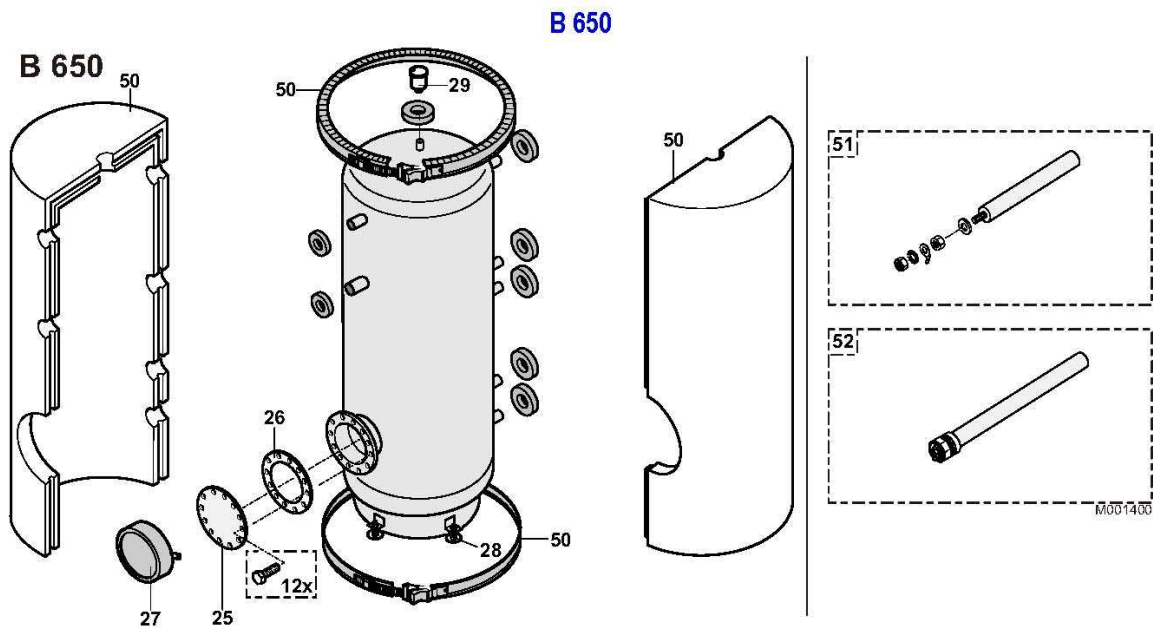

B 800 - B1000 - B650

Réf.	Référenc	Description	Qté	Tarif	Substitut	Tarif Sub.	Remarques
50	100011345	HABILLAGE B 650 AJ46	0	Nous consulter ...			
25	300013720	TAMPON LAT.PLEIN D.280 12 TROL	0	160,00 €			
26	300013721	JOINT TAMPON D.280MM 800/1000I	0		97930840	22,40 €	
27	97860297	CAPOT LATERAL CPL	0	52,50 €			
28	300013722	PIED REGLABLE BALLON 800/1000I	0	3,05 €			
29	85000023	PURGEUR AIR AUTOMAT.3/8"	0		94918138	24,00 €	
50	300018855	ISOLATION GAUCHE B650	1	552,00 €			
50	300018856	ISOLATION DROITE B650	1	552,00 €			
50	97860295	ANNEAU DE FIXATION SUP.	1	Nous consulter ...			
50	97860296	ANNEAU DE FIXATION INF.	1	120,00 €			
51	300017291	ANODE D.33 - LONGUEUR 400MM	0	75,50 €			
52	300017292	ANODE D.33 - LONGUEUR 500MM	0	109,00 €