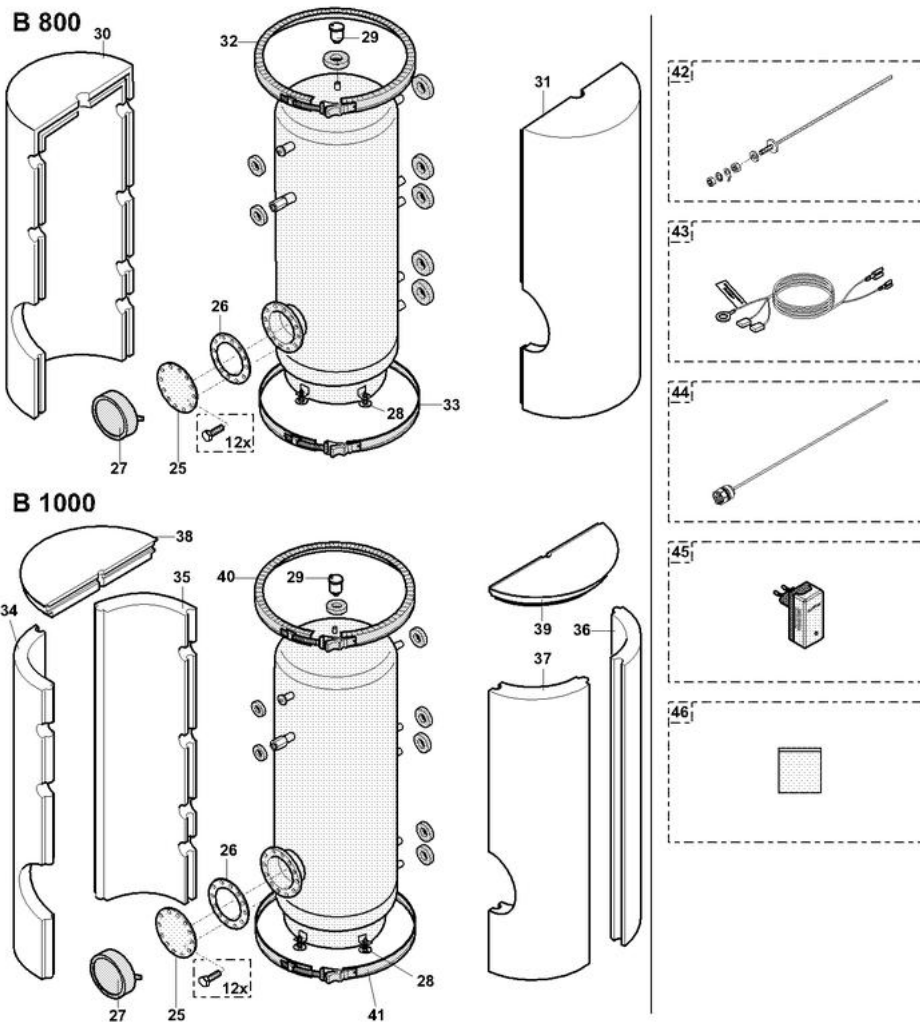

après 06/2007

B 800 - B1000 - B650

Réf.	Référenc	Description	Qté	Tarif	Substitut	Tarif Sub.	Remarques
25	300013720	TAMPON LAT.PLEIN D.280 12 TROL	1	160,00 €			
26	300013721	JOINT TAMPON D.280MM 800/1000I	1		97930840	22,40 €	
27	97860297	CAPOT LATERAL CPL	1	52,50 €			
28	300013722	PIED REGLABLE BALLON 800/1000I	1	3,05 €			
29	85000023	PURGEUR AIR AUTOMAT.3/8"	1		94918138	24,00 €	
30	97860293	ISOLATION GAUCHE	1	1040,00 €			
31	97860294	ISOLATION DROITE	1	1040,00 €			
32	97860295	ANNEAU DE FIXATION SUP.	1	Nous consulter ...			
33	97860296	ANNEAU DE FIXATION INF.	1	120,00 €			
34	97860300	ISOLATION AVANT GAUCHE	1		89757745	2438,00 €	
35	97860301	ISOLATION ARR. GAUCHE	1		89757745	2438,00 €	
36	97860302	ISOLATION ARR. DROITE	1		89757745	2438,00 €	
37	97860303	ISOLATION AVANT DROITE	1		89757745	2438,00 €	
38	97860304	ISOLATION SUP. GAUCHE	1		300029071	266,00 €	
39	97860305	ISOLATION SUP. DROITE	1		300029071	266,00 €	
40	97860306	ANNEAU DE FIX. SUP.	1	182,00 €			
41	97860307	ANNEAU DE FIX. INF.	1	120,00 €			
42	300012225	ANODE CORREX M8X30 LG402	1	240,00 €			
43	300013723	CABLAGE ANODE CORREX	1	47,20 €			
44	300013724	ANODE CORREX 3/4" LG.402MM	1		300005980	823,00 €	
45	95106090	TRANSFORMATEUR 19H	1	262,00 €			
46	97930941	SACHET ACCESSOIRE ANODE CO	1	8,15 €