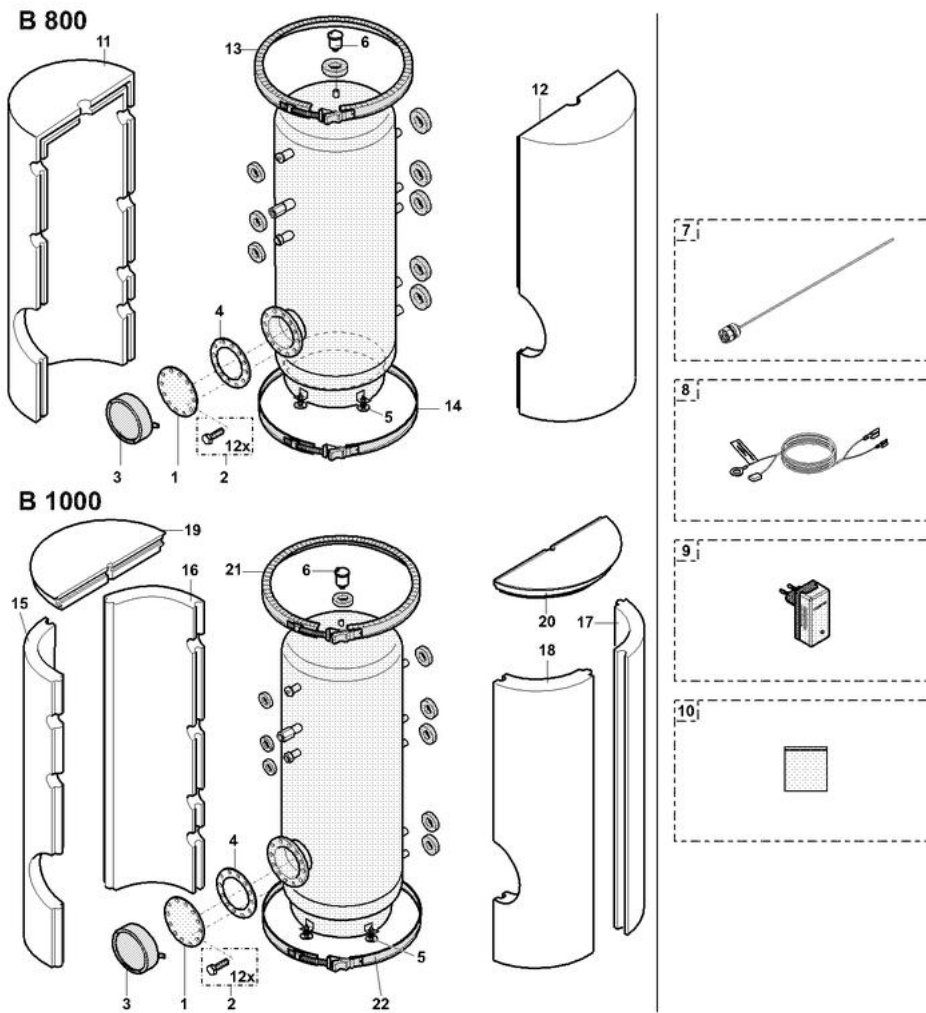

B 800 / B 1000

03/05/07 - 8975-4105-B

avant 06/2007

B 800 - B1000 - B650

Réf.	Référenc	Description	Qté	Tarif	Substitut	Tarif Sub.	Remarques
1	97860291	TAMPON LAT.PLEIN D.270 12 TROL	1		300013720	160,00 €	
2	97860292	VIS DE FIXATION	1		95620143	1,40 €	
3	97860297	CAPOT LATERAL CPL	1	52,50 €			
4	97860298	JOINT	1		97930840	22,40 €	
5	97860299	PIED REGLABLE	1	6,30 €			
6	85000023	PURGEUR AIR AUTOMAT.3/8"	1		94918138	24,00 €	
7	300005980	ANODE ACI 3/4"+TRANSFO+CABLE	1	823,00 €			
8	97525060	CABLE DE RACCORDEMENT CABL	1	25,00 €			
9	95106090	TRANSFORMATEUR 19H	1	262,00 €			
10	97930941	SACHET ACCESSOIRE ANODE CO	1	8,15 €			
11	97860293	ISOLATION GAUCHE	1	1040,00 €			
12	97860294	ISOLATION DROITE	1	1040,00 €			
13	97860295	ANNEAU DE FIXATION SUP.	1	Nous consulter ...			
14	97860296	ANNEAU DE FIXATION INF.	1	120,00 €			
15	97860300	ISOLATION AVANT GAUCHE	1		89757745	2438,00 €	
16	97860301	ISOLATION ARR. GAUCHE	1		89757745	2438,00 €	
17	97860302	ISOLATION ARR. DROITE	1		89757745	2438,00 €	
18	97860303	ISOLATION AVANT DROITE	1		89757745	2438,00 €	
19	97860304	ISOLATION SUP. GAUCHE	1		300029071	266,00 €	
20	97860305	ISOLATION SUP. DROITE	1		300029071	266,00 €	
21	97860306	ANNEAU DE FIX. SUP.	1	182,00 €			
22	97860307	ANNEAU DE FIX. INF.	1	120,00 €			