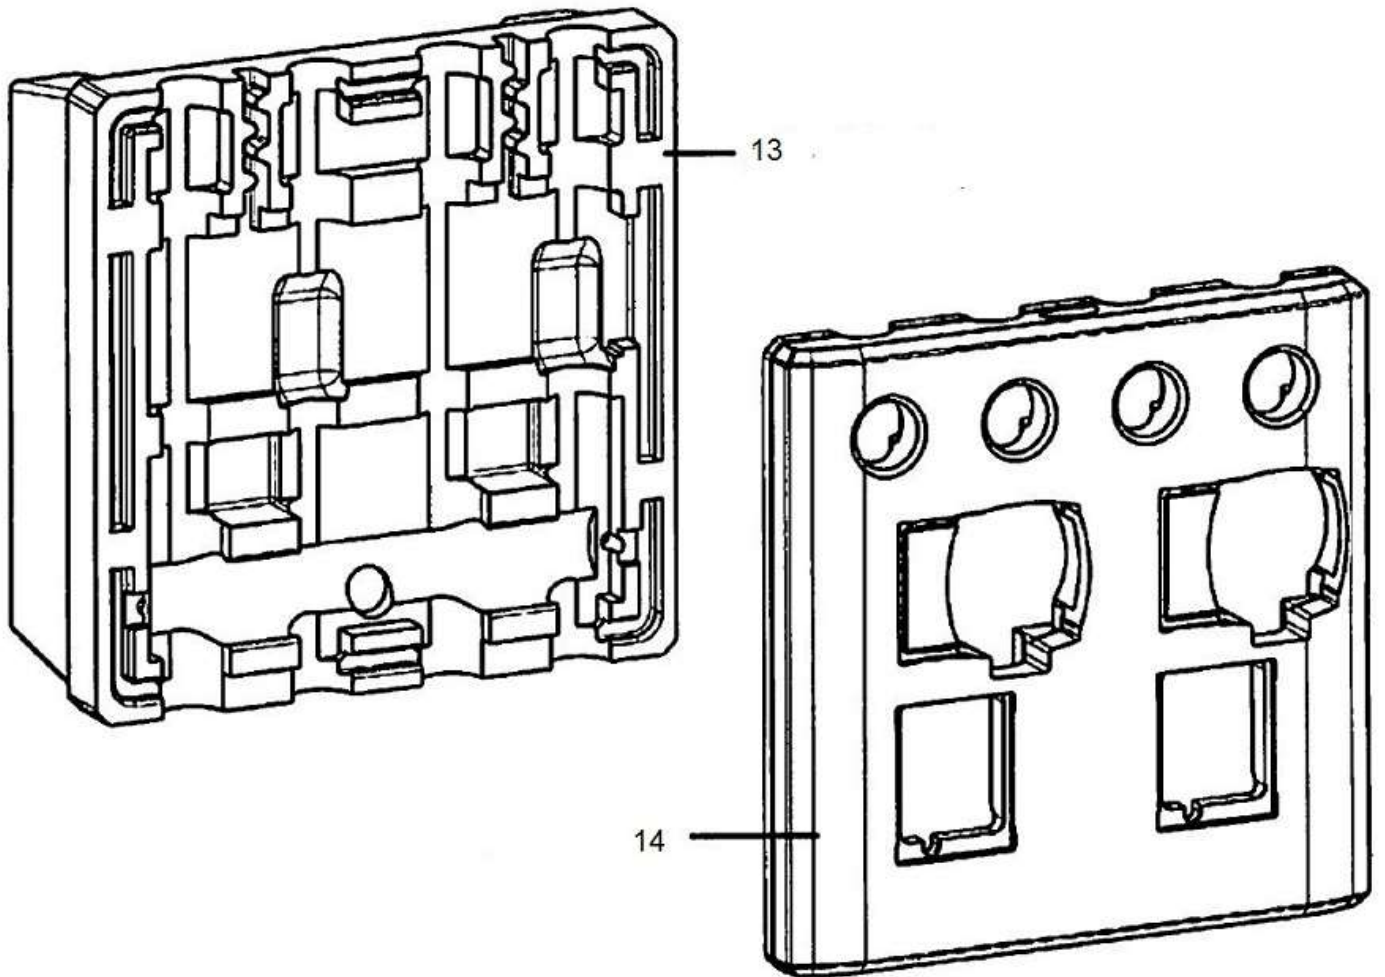

EA 145 MODULE HYDRAULIQUE COMPACT 2

Réf.	Référenc	Description	Qté	Tarif	Substitut	Tarif Sub.	Remarques
1	7607498	ROBINET DEPART/RETOUR	1	49,80 €			
2	300028553	POIGNEE THERMOMETRE NOIRE	1	7,60 €			
3	300002981	JOINT EPDM 1/2" 30 X 21 X 2	1	1,00 €			
4	300010046	ECROU DE SERRAGE 1"	1	4,80 €			
5	7607500	THERMOMETRE ROUGE	1		7604916	19,80 €	
6	7607499	THERMOMETRE BLEU	1		7604915	19,80 €	
7	7607501	TUBE RETOUR V3V	1	41,70 €			
8	7607502	CIRCULATEUR WILO YONOS PARA	1		7768046	680,00 €	
9	7607503	VANNE 3 VOIES	1	159,00 €			
10	7607504	COLLECTEUR 2/3 CIRCUITS	1	513,00 €			
11	7607505	MOTEUR VANNE 3 VOIES SR2 2Nm	1	261,00 €			
12	7607506	TUBE DEPART/RETOUR CIRCUIT D	1	41,70 €			

EA 145 MODULE HYDRAULIQUE COMPACT 2

Pièces détachées

Vue Principale

EA 145 MODULE HYDRAULIQUE COMPACT 2

Réf.	Référenc	Description	Qté	Tarif	Substitut	Tarif Sub.	Remarques
13	7607507	ISOLATION MODULE	1	85,40 €			
14	7607508	ENJOLIVEUR FACADE	1	68,80 €			