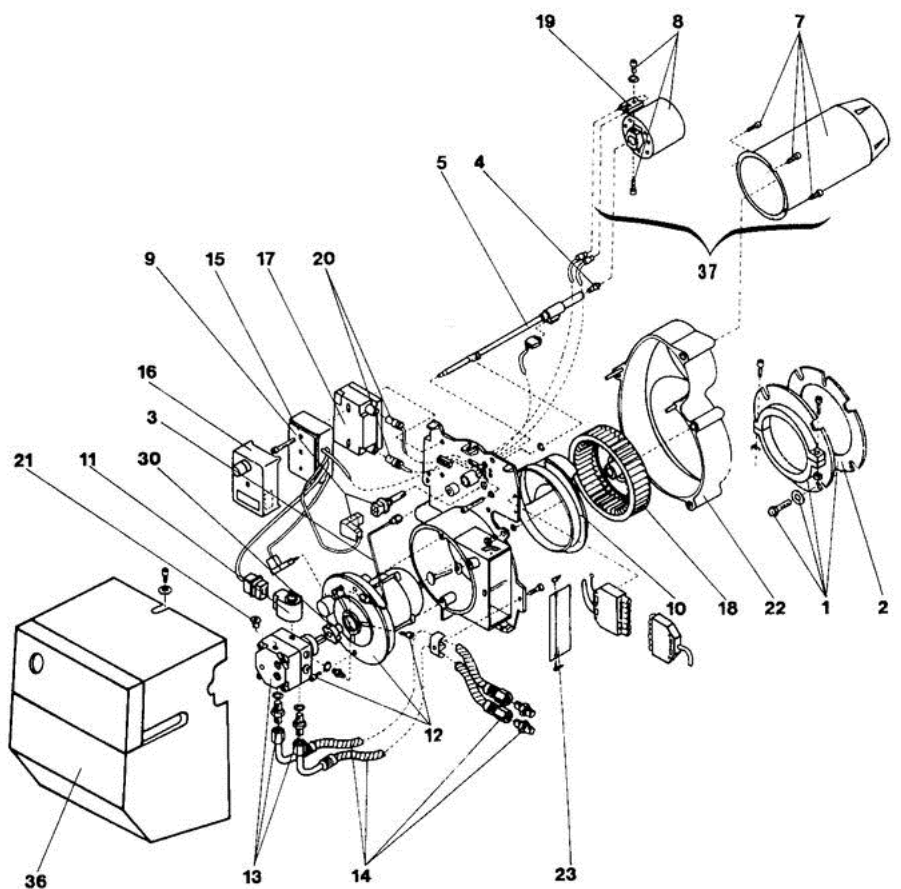

8802-4043

MX 10 - MX 10 R

8802-EN-64

Réf.	Référence	Description	Qté	Tarif	Remarques
1	97900863	BRIDE FIXATION BRULEUR	1	62,30 €	
2	97904233	JOINT	1	17,40 €	
3	97908807	TUBE ALIMENTATION FIOUL	1	32,70 €	
4	97903460	GICLEUR 0.50-60° W-DELAVAN	1	11,20 €	
4	97903462	GICLEUR 0.75-60° W-DELAVAN	1	11,20 €	
4	97903463	GICLEUR 0.85-60° W-DELAVAN	1	11,20 €	
4	97903461	GICLEUR 0.60-60° W-DELAVAN	1	11,20 €	
4	97903465	GICLEUR 1,10-60° W-DELAVAN	1	11,20 €	
5	97904526	LIGNE GICLEUR PRECHAUFFEE MX10	1	198,00 €	
5	97904527	LIGNE GICLEUR SS PRECHAUF M15	1	Nous consulter ...	
7	97908851	TUBE FLAMME FKS1+3VIS	1	50,30 €	
7	97908852	TUBE FLAMME FKS2+3VIS M15	1	68,60 €	
8	97905762	POT AVEC TURBULATEUR FKS1	1	Nous consulter ...	
8	97905763	POT AVEC TURBULATEUR FKS2	1	Nous consulter ...	
9	97901209	CELLULE MZ-770S	1	31,10 €	
10	97902081	DEFLECTEUR DAIR	1	Nous consulter ...	
11	97909075	BOBINE ELECTROVANNE DANFOSS	1	44,50 €	
12	97904863	MOTEUR+CONDENSATEUR+FIX.	1	Nous consulter ...	
13	97905737	POMPE FIOUL+RACCORDS	1	152,00 €	
14	97903102	FLEXIBLE FIOUL LG 1,00M	1	11,70 €	
15	97907598	SOCLE CABLE(BRULEUR SANS PRECHAUFFE	1	172,00 €	
15	97907599	SOCLE+CABLE (AVEC PRECH.)	1	192,00 €	
16	97906701	COFFRET DE SECURITE TF874 1 ALLURE	1	132,00 €	
17	97908597	TRANSFORMATEUR ALLUMAGE (M42-1/2/3/4S	1	61,20 €	
18	97908895	TURBINE VENTILATEUR 160 X 32	1	31,40 €	
19	97902510	ELECTRODE ALLUMAGE	1	18,70 €	
20	97901021	CABLE ALLUMAGE EXC.LONGUE (M15)	1	28,40 €	
21	97903064	FILTRE FIOUL POMPE DANFOSS	1	28,40 €	
22	97909359	VOLUTE +ECROUS 1/4 TOUR	1	101,00 €	
23	97909358	VOLET AIR +AIGUILLES	1	12,80 €	
30	97902600	ACCOUPLMENTS MOTEUR (10X)	1	26,30 €	
31	97904821	SACHET VISSERIE	1	10,00 €	
32	97909402	ACCESSOIRES (S/E)	1	19,20 €	
33	97901600	CONNECTEUR 7 PLOTS MALE	1	9,50 €	
36	97901125	CAPOT	1	56,00 €	
37	97908952	ENSEMBLE TS1	1	Nous consulter ...	
37	97908953	ENSEMBLE TS2	1	Nous consulter ...	