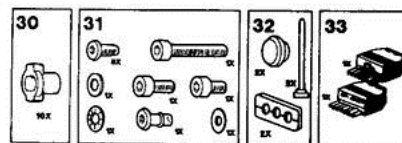

8802-4043

MX 10 - MX 10 R

8802-EN-64

Réf.	Référence	Description	Qté	Tarif	Remarques
1	97900863	BRIDE FIXATION BRULEUR	1	62,30 €	
2	97904233	JOINT	1	17,40 €	
3	97908807	TUBE ALIMENTATION FIOUL	1	32,70 €	
4	97903460	GICLEUR 0.50-60° W-DELAVAN	1	11,20 €	
4	97903462	GICLEUR 0.75-60° W-DELAVAN	1	11,20 €	
4	97903463	GICLEUR 0.85-60° W-DELAVAN	1	11,20 €	
4	97903461	GICLEUR 0.60-60° W-DELAVAN	1	11,20 €	
4	97903465	GICLEUR 1,10-60° W-DELAVAN	1	11,20 €	
5	97904526	LIGNE GICLEUR PRECHAUFFEE MX10	1	198,00 €	
5	97904527	LIGNE GICLEUR SS PRECHAUF M15	1	Nous consulter ...	
7	97908851	TUBE FLAMME FKS1+3VIS	1	50,30 €	
7	97908852	TUBE FLAMME FKS2+3VIS M15	1	68,60 €	
8	97905762	POT AVEC TURBULATEUR FKS1	1	Nous consulter ...	
8	97905763	POT AVEC TURBULATEUR FKS2	1	Nous consulter ...	
9	97901209	CELLULE MZ-770S	1	31,10 €	
10	97902081	DEFLECTEUR DAIR	1	Nous consulter ...	
11	97909075	BOBINE ELECTROVANNE DANFOSS	1	44,50 €	
12	97904863	MOTEUR+CONDENSATEUR+FIX.	1	Nous consulter ...	
13	97905737	POMPE FIOUL+RACCORDS	1	152,00 €	
14	97903102	FLEXIBLE FIOUL LG 1,00M	1	11,70 €	
15	97907598	SOCLE CABLE(BRULEUR SANS PRECHAUFFE	1	172,00 €	
15	97907599	SOCLE+CABLE (AVEC PRECH.)	1	192,00 €	
16	97906701	COFFRET DE SECURITE TF874 1 ALLURE	1	132,00 €	
17	97908597	TRANSFORMATEUR ALLUMAGE (M42-1/2/3/4S	1	61,20 €	
18	97908895	TURBINE VENTILATEUR 160 X 32	1	31,40 €	
19	97902510	ELECTRODE ALLUMAGE	1	18,70 €	
20	97901021	CABLE ALLUMAGE EXC.LONGUE (M15)	1	28,40 €	
21	97903064	FILTRE FIOUL POMPE DANFOSS	1	28,40 €	
22	97909359	VOLUTE +ECROUS 1/4 TOUR	1	101,00 €	
23	97909358	VOLET AIR +AIGUILLES	1	12,80 €	
30	97902600	ACCOUPLMENTS MOTEUR (10X)	1	26,30 €	
31	97904821	SACHET VISSERIE	1	10,00 €	
32	97909402	ACCESSOIRES (S/E)	1	19,20 €	
33	97901600	CONNECTEUR 7 PLOTS MALE	1	9,50 €	
36	97901125	CAPOT	1	56,00 €	
37	97908952	ENSEMBLE TS1	1	Nous consulter ...	
37	97908953	ENSEMBLE TS2	1	Nous consulter ...	