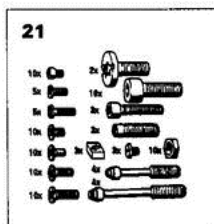

8802-4252

Brûleurs gaz DG 60 F

Réf.	Référence	Description	Qté	Tarif	Remarques
1	97943481	TUBE DE FLAMME DG60F / DG62D-T2	1	107,00 €	
2	97943483	TETE DE GAZ DG60 T2	1	Nous consulter ...	
3	97943432	SONDE D'IONISATION	1	27,40 €	
4	97943491	PRESSOSTAT DAIR LGW 10A2	1	175,00 €	
5	97943587	MOTEUR 450 W	1	351,00 €	
6	97943429	SOCLE DE RELAIS TMG	1	45,90 €	
7	97942537	SERVOMOTEUR STA3B2,37/64	1	402,00 €	
8	97943428	RELAIS TMG-740.3	1	Nous consulter ...	
9	97908593	TRANSFORMATEUR DALLUMAGE ZM 20/12 22	1	123,00 €	
10	97943421	TURBINE VENTILATEUR D.200 X 62	1	125,00 €	
11	97940212	DISPOSITIF DALLUMAGE -	1	51,80 €	
12	97945015	MULTIBLOC MB-ZRDLE 412BO1	1	2675,00 €	
12	97945014	MULTIBLOC MB-ZRDLE 407BO1	1	2595,00 €	
20	97942093	MATERIEL SPECIAL P.BRULEU	1	12,50 €	
21	97940218	JEU DE VIS	1	169,00 €	
22	95317395	CONNECTEUR MALE 7 PLOTS	1	9,50 €	
23	97942092	CONNECTEUR 4 PLOTS	1	6,50 €	