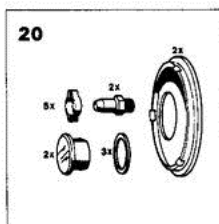

8802-4252

Brûleurs gaz DG 60 F

Réf.	Référence	Description	Qté	Tarif	Remarques
1	97943481	TUBE DE FLAMME DG60F / DG62D-T2	1	107,00 €	
2	97943483	TETE DE GAZ DG60 T2	1	Nous consulter ...	
3	97943432	SONDE D'IONISATION	1	27,40 €	
4	97943491	PRESSOSTAT DAIR LGW 10A2	1	175,00 €	
5	97943587	MOTEUR 450 W	1	351,00 €	
6	97943429	SOCLE DE RELAIS TMG	1	45,90 €	
7	97942537	SERVOMOTEUR STA3B2,37/64	1	402,00 €	
8	97943428	RELAIS TMG-740.3	1	Nous consulter ...	
9	97908593	TRANSFORMATEUR DALLUMAGE ZM 20/12 22	1	123,00 €	
10	97943421	TURBINE VENTILATEUR D.200 X 62	1	125,00 €	
11	97940212	DISPOSITIF DALLUMAGE -	1	51,80 €	
12	97945015	MULTIBLOC MB-ZRDLE 412BO1	1	2675,00 €	
12	97945014	MULTIBLOC MB-ZRDLE 407BO1	1	2595,00 €	
20	97942093	MATERIEL SPECIAL P.BRULEU	1	12,50 €	
21	97940218	JEU DE VIS	1	169,00 €	
22	95317395	CONNECTEUR MALE 7 PLOTS	1	9,50 €	
23	97942092	CONNECTEUR 4 PLOTS	1	6,50 €	