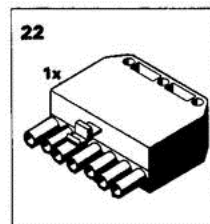

8802-4252

Brûleurs gaz DG 60 F

Réf.	Référence	Description	Qté	Tarif	Remarques
1	97943481	TUBE DE FLAMME DG60F / DG62D-T2	1	107,00 €	
2	97943483	TETE DE GAZ DG60 T2	1	Nous consulter ...	
3	97943432	SONDE D'IONISATION	1	27,40 €	
4	97943491	PRESSOSTAT DAIR LGW 10A2	1	175,00 €	
5	97943587	MOTEUR 450 W	1	351,00 €	
6	97943429	SOCLE DE RELAIS TMG	1	45,90 €	
7	97942537	SERVOMOTEUR STA3B2,37/64	1	402,00 €	
8	97943428	RELAIS TMG-740.3	1	Nous consulter ...	
9	97908593	TRANSFORMATEUR DALLUMAGE ZM 20/12 22	1	123,00 €	
10	97943421	TURBINE VENTILATEUR D.200 X 62	1	125,00 €	
11	97940212	DISPOSITIF DALLUMAGE -	1	51,80 €	
12	97945015	MULTIBLOC MB-ZRDLE 412BO1	1	2675,00 €	
12	97945014	MULTIBLOC MB-ZRDLE 407BO1	1	2595,00 €	
20	97942093	MATERIEL SPECIAL P.BRULEU	1	12,50 €	
21	97940218	JEU DE VIS	1	169,00 €	
22	95317395	CONNECTEUR MALE 7 PLOTS	1	9,50 €	
23	97942092	CONNECTEUR 4 PLOTS	1	6,50 €	