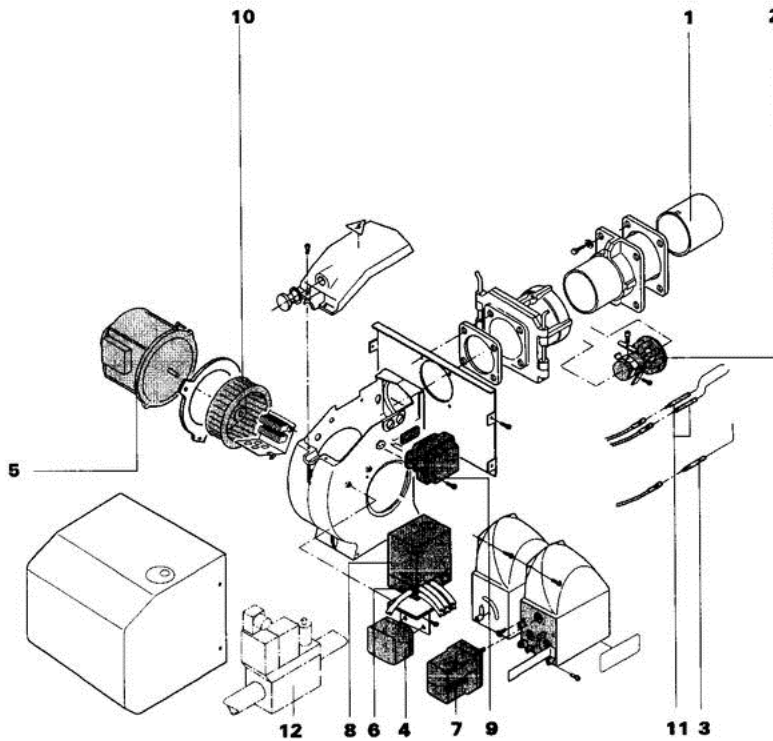

8802-4252

Brûleurs gaz DG 60 F

Réf.	Référence	Description	Qté	Tarif	Remarques
1	97943481	TUBE DE FLAMME DG60F / DG62D-T2	1	107,00 €	
2	97943483	TETE DE GAZ DG60 T2	1	Nous consulter ...	
3	97943432	SONDE D'IONISATION	1	27,40 €	
4	97943491	PRESSOSTAT DAIR LGW 10A2	1	175,00 €	
5	97943587	MOTEUR 450 W	1	351,00 €	
6	97943429	SOCLE DE RELAIS TMG	1	45,90 €	
7	97942537	SERVOMOTEUR STA3B2,37/64	1	402,00 €	
8	97943428	RELAIS TMG-740.3	1	Nous consulter ...	
9	97908593	TRANSFORMATEUR DALLUMAGE ZM 20/12 22	1	123,00 €	
10	97943421	TURBINE VENTILATEUR D.200 X 62	1	125,00 €	
11	97940212	DISPOSITIF DALLUMAGE -	1	51,80 €	
12	97945015	MULTIBLOC MB-ZRDLE 412BO1	1	2675,00 €	
12	97945014	MULTIBLOC MB-ZRDLE 407BO1	1	2595,00 €	
20	97942093	MATERIEL SPECIAL P.BRULEU	1	12,50 €	
21	97940218	JEU DE VIS	1	169,00 €	
22	95317395	CONNECTEUR MALE 7 PLOTS	1	9,50 €	
23	97942092	CONNECTEUR 4 PLOTS	1	6,50 €	