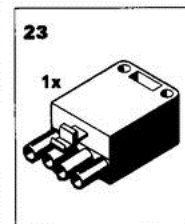

8802-4252

Brûleurs gaz DG 60 F

Réf.	Référence	Description	Qté	Tarif	Remarques
1	97943481	TUBE DE FLAMME DG60F / DG62D-T2	1	107,00 €	
2	97943483	TETE DE GAZ DG60 T2	1	Nous consulter ...	
3	97943432	SONDE D'IONISATION	1	27,40 €	
4	97943491	PRESSOSTAT DAIR LGW 10A2	1	175,00 €	
5	97943587	MOTEUR 450 W	1	351,00 €	
6	97943429	SOCLE DE RELAIS TMG	1	45,90 €	
7	97942537	SERVOMOTEUR STA3B2,37/64	1	402,00 €	
8	97943428	RELAIS TMG-740.3	1	Nous consulter ...	
9	97908593	TRANSFORMATEUR DALLUMAGE ZM 20/12 22	1	123,00 €	
10	97943421	TURBINE VENTILATEUR D.200 X 62	1	125,00 €	
11	97940212	DISPOSITIF DALLUMAGE -	1	51,80 €	
12	97945015	MULTIBLOC MB-ZRDLE 412BO1	1	2675,00 €	
12	97945014	MULTIBLOC MB-ZRDLE 407BO1	1	2595,00 €	
20	97942093	MATERIEL SPECIAL P.BRULEU	1	12,50 €	
21	97940218	JEU DE VIS	1	169,00 €	
22	95317395	CONNECTEUR MALE 7 PLOTS	1	9,50 €	
23	97942092	CONNECTEUR 4 PLOTS	1	6,50 €	