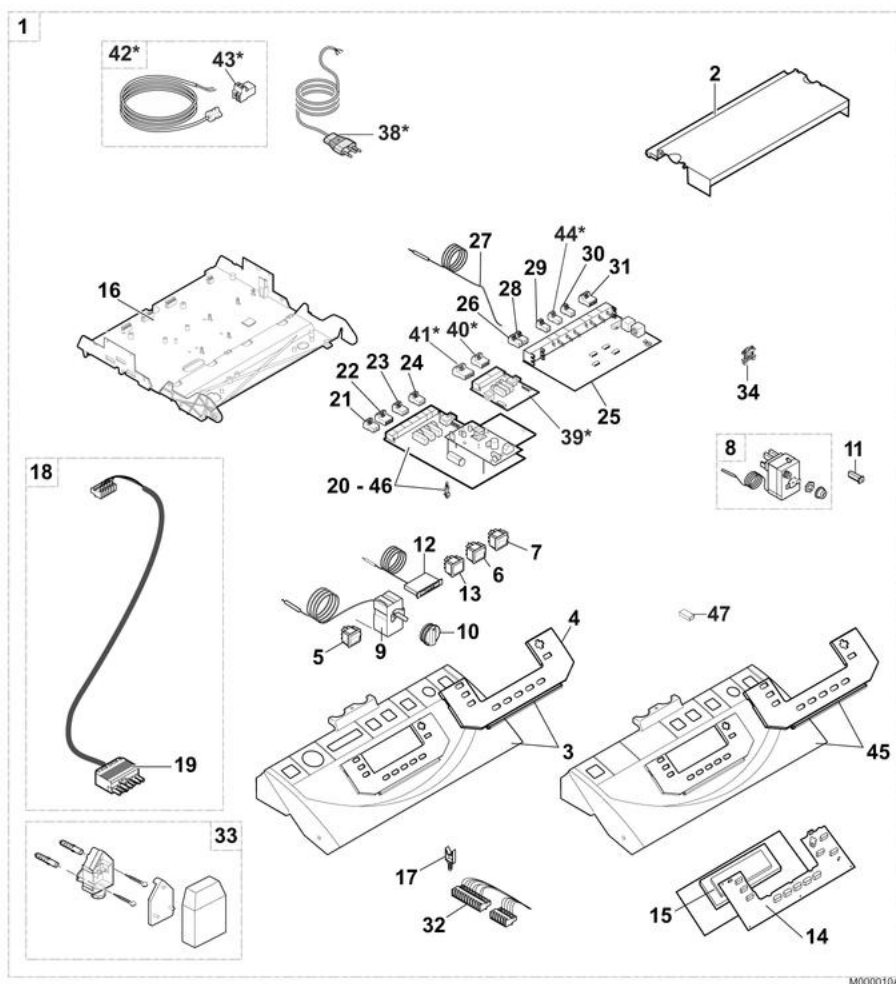

TABLEAU GT-GTU 120/1200/GT220

Pièces détachées

Vue Principale

18/08/06 - 300001509-002-D

Tableau de commande DIEMATIC 3 avec fonction Titan Active System® pour GT 120, GT 220

* Uniquement pour la Suisse

M000010A

TABLEAU GT-GTU 120/1200/GT220

Pièces détachées

Vue Principale

Platine brûleur 2 allures / brûleur modulant / vanne 3 voies - Colis AD217

TABLEAU GT-GTU 120/1200/GT220

Réf.	Référence	Description	Qté	Tarif	Substitut	Tarif Sub.	Remarques
1	100004294	COLIS PLATINE 2 ALL / MOD / V3V /	1		PR1000042	344,00 €	
2	200004203	CARTE OPTION 2 ALLURES M2	1	79,70 €			
3	200005049	INTER-CARTE	1	15,10 €			
4	300009079	CONNECTEUR 4 PTS V3V	1	9,70 €			
5	200006060	CONN 5PT MONTE TS+POMPE	1	9,40 €			
6	200005167	FIXATIONS CARTE	1	2,20 €			
7	300009082	CONN RAST 5 2 PTS S.AMB B/C	1	6,80 €			
8	200004754	CABLE BRULEUR 2EME ALLURE	1	32,20 €			
9	95317384	CONNECTEUR MALE 4PL.WIELANC	1	8,40 €			