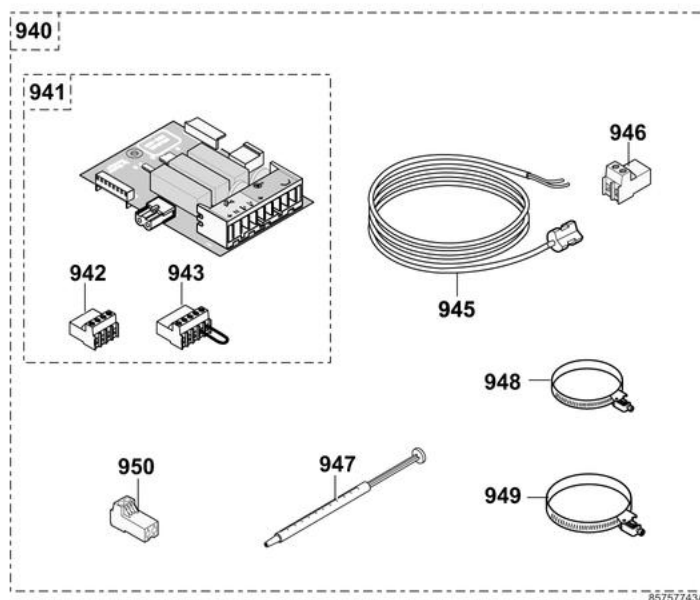

TABLEAU GT-GTU 120/1200/GT220

Pièces détachées

Vue Principale

Vanne 3 voies - Colis FM 48

Sonde fumées - Colis FM 47

Sonde eau chaude sanitaire - Colis AD 212