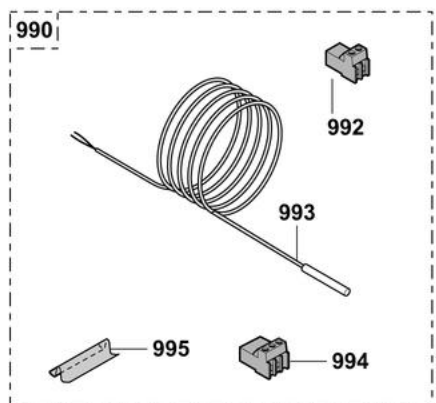

TABLEAU GT-GTU 120/1200/GT220

Pièces détachées

Vue Principale

Vanne 3 voies - Colis FM 48

Sonde fumées - Colis FM 47

Sonde eau chaude sanitaire - Colis AD 212

TABLEAU GT-GTU 120/1200/GT220

Réf.	Référence	Description	Qté	Tarif	Substitut	Tarif Sub.	Remarques
940	85757743	COLIS OPTION V3V FM48	1		PR8575774	200,00 €	
941	88065535	CARTE VANNE 3V DIEMATIC	1	133,00 €			
942	300009079	CONNECTEUR 4 PTS V3V	1	9,70 €			
943	200006060	CONN 5PT MONTE TS+POMPE	1	9,40 €			
945	95362449	SONDE DEPART VF 60 LG.2.5M	1	31,60 €			
946	300008959	CONNECTEUR 2 PTS SOND DEPA	1	7,90 €			
947	97385252	SERINGUE 1GR	1	4,90 €			
948	95320133	COLLIER NEMO 20-47	1	3,50 €			
949	95320134	COLLIER NEMO 40-90	1	3,70 €			
950	300009082	CONN RAST 5 2 PTS S.AMB B/C	1	6,80 €			
980	85757742	COLIS OPT SOND FUMEE FM47	1		PR8575774	81,40 €	
980	85754936	SONDE FUMEE	1	117,00 €			
981	96510000	CAPTEUR DE TEMPERATURE	1	57,60 €			
982	81208055	CAPOT SOND FUMEE	1	5,30 €			
983	300009088	CONNECTEUR RAST5 2PTS S.FUM	1	8,40 €			
984	81204915	FILS SOND FUMEE	1	31,60 €			
990	85757740	COLIS OPT SOND ECS FM45	1	59,20 €			
992	300008957	CONNECTEUR 2 PTS SOND ECS	1	7,90 €			
993	95362448	SONDE KVT 60 LG.5M	1	29,80 €			
994	300009076	CONNECTEUR 3 PTS POMPE ECS	1	8,30 €			
995	95365613	SEPARATEUR DOIGT GANT LG.90n	1	3,30 €			

TABLEAU GT-GTU 120/1200/GT220

Pièces détachées

Vue Principale

Platine brûleur 2 allures / brûleur modulant / vanne 3 voies - Colis AD217

TABLEAU GT-GTU 120/1200/GT220

Réf.	Référence	Description	Qté	Tarif	Substitut	Tarif Sub.	Remarques
1	100004294	COLIS PLATINE 2 ALL / MOD / V3V /	1		PR1000042	344,00 €	
2	200004203	CARTE OPTION 2 ALLURES M2	1	79,70 €			
3	200005049	INTER-CARTE	1	15,10 €			
4	300009079	CONNECTEUR 4 PTS V3V	1	9,70 €			
5	200006060	CONN 5PT MONTE TS+POMPE	1	9,40 €			
6	200005167	FIXATIONS CARTE	1	2,20 €			
7	300009082	CONN RAST 5 2 PTS S.AMB B/C	1	6,80 €			
8	200004754	CABLE BRULEUR 2EME ALLURE	1	32,20 €			
9	95317384	CONNECTEUR MALE 4PL.WIELANC	1	8,40 €			