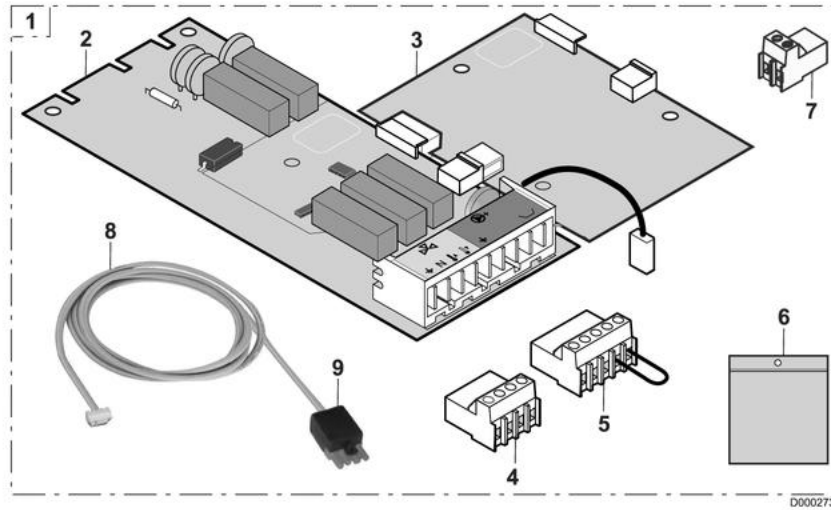

TABLEAU GT-GTU 120/1200/GT220

Pièces détachées

Vue Principale

Vanne 3 voies - Colis FM 48

Sonde fumées - Colis FM 47

Sonde eau chaude sanitaire - Colis AD 212

TABLEAU GT-GTU 120/1200/GT220

Réf.	Référence	Description	Qté	Tarif	Substitut	Tarif Sub.	Remarques
940	85757743	COLIS OPTION V3V FM48	1		PR8575774	200,00 €	
941	88065535	CARTE VANNE 3V DIEMATIC	1	133,00 €			
942	300009079	CONNECTEUR 4 PTS V3V	1	9,70 €			
943	200006060	CONN 5PT MONTE TS+POMPE	1	9,40 €			
945	95362449	SONDE DEPART VF 60 LG.2.5M	1	31,60 €			
946	300008959	CONNECTEUR 2 PTS SOND DEPA	1	7,90 €			
947	97385252	SERINGUE 1GR	1	4,90 €			
948	95320133	COLLIER NEMO 20-47	1	3,50 €			
949	95320134	COLLIER NEMO 40-90	1	3,70 €			
950	300009082	CONN RAST 5 2 PTS S.AMB B/C	1	6,80 €			
980	85757742	COLIS OPT SOND FUMEE FM47	1		PR8575774	81,40 €	
980	85754936	SONDE FUMEE	1	117,00 €			
981	96510000	CAPTEUR DE TEMPERATURE	1	57,60 €			
982	81208055	CAPOT SOND FUMEE	1	5,30 €			
983	300009088	CONNECTEUR RAST5 2PTS S.FUM	1	8,40 €			
984	81204915	FILS SOND FUMEE	1	31,60 €			
990	85757740	COLIS OPT SOND ECS FM45	1	59,20 €			
992	300008957	CONNECTEUR 2 PTS SOND ECS	1	7,90 €			
993	95362448	SONDE KVT 60 LG.5M	1	29,80 €			
994	300009076	CONNECTEUR 3 PTS POMPE ECS	1	8,30 €			
995	95365613	SEPARATEUR DOIGT GANT LG.90n	1	3,30 €			

TABLEAU GT-GTU 120/1200/GT220

Pièces détachées

Vue Principale

Platine brûleur 2 allures / brûleur modulant / vanne 3 voies - Colis AD217

TABLEAU GT-GTU 120/1200/GT220

Réf.	Référence	Description	Qté	Tarif	Substitut	Tarif Sub.	Remarques
1	100004294	COLIS PLATINE 2 ALL / MOD / V3V /	1		PR1000042	344,00 €	
2	200004203	CARTE OPTION 2 ALLURES M2	1	79,70 €			
3	200005049	INTER-CARTE	1	15,10 €			
4	300009079	CONNECTEUR 4 PTS V3V	1	9,70 €			
5	200006060	CONN 5PT MONTE TS+POMPE	1	9,40 €			
6	200005167	FIXATIONS CARTE	1	2,20 €			
7	300009082	CONN RAST 5 2 PTS S.AMB B/C	1	6,80 €			
8	200004754	CABLE BRULEUR 2EME ALLURE	1	32,20 €			
9	95317384	CONNECTEUR MALE 4PL.WIELANC	1	8,40 €			