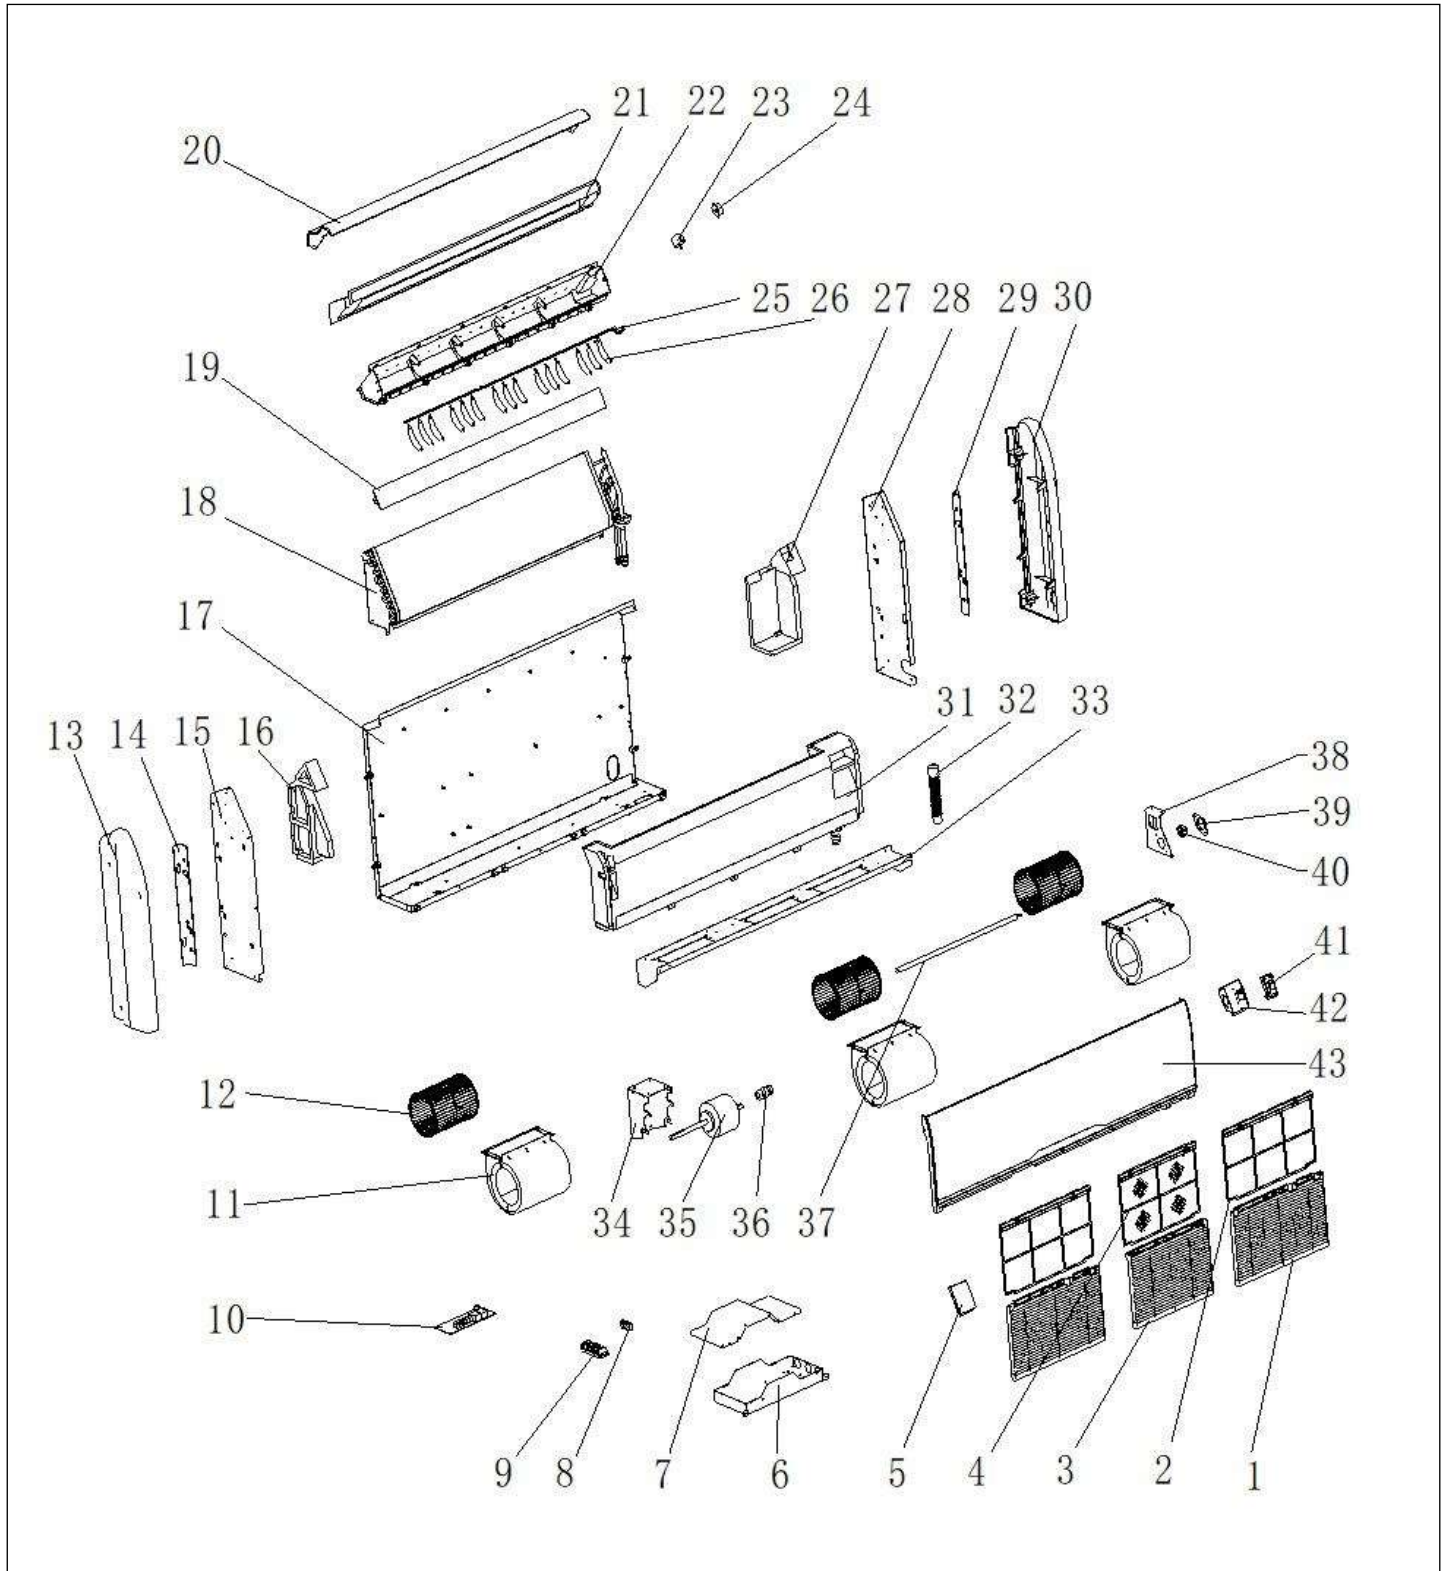

Réf.	Référence	Description	Qté	Tarif	Substitut	Tarif Sub.	Remarques
0	7768263	SONDE TEMPERATURE EVAPORA	1	4,10 €			
0	7768265	TELECOMMANDE	1	52,00 €			
1	7768218	FILTRE	1	9,40 €			
2	7768219	GRILLE ENTREE AIR	1	14,10 €			
7	7768425	BORNIER 1 2PTS	1	2,90 €			
7	7768428	BORNIER 2 ROHS (3pts)	1	3,40 €			
7	7729301	CARTE DE CONTRÔLE	1	4,50 €			
8	7729303	CARTE PCB	1	88,60 €			
18	7727294	MOTEUR PAS A PAS	1	11,10 €			
19	7768426	MOTEUR PAS A PAS 2	1	17,90 €			
25	7768427	BAC A CONDENSAT	1	81,80 €			
29	7727305	MOTEUR	1	323,00 €			
30	7727306	VENTILATEUR	1	22,80 €			
31	7768260	VOLUTE SUPERIEURE	1	10,40 €			
31	7768261	VOLUTE INFERIEURE	1	10,60 €			
32	7768262	CARTE AFFICHAGE	1	19,90 €			

Réf.	Référence	Description	Qté	Tarif	Substitut	Tarif Sub.	Remarques
0	7768263	SONDE TEMPERATURE EVAPORA	1	4,10 €			
0	7768265	TELECOMMANDE	1	52,00 €			
1	7768218	FILTRE	1	9,40 €			
2	7768219	GRILLE ENTREE AIR	1	14,10 €			
3	7768266	FILTRE CENTRAL	1	8,30 €			
4	7768267	GRILLE ENTREE AIR	1	11,30 €			
9	7768425	BORNIER 1 2PTS	1	2,90 €			
9	7768428	BORNIER 2 ROHS (3pts)	1	3,40 €			
9	7729301	CARTE DE CONTRÔLE	1	4,50 €			
10	7729303	CARTE PCB	1	88,60 €			
11	7768260	VOLUTE SUPERIEURE	1	10,40 €			
11	7768261	VOLUTE INFERIEURE	1	10,60 €			
12	7727421	VENTILATEUR	1	18,40 €			
23	7727294	MOTEUR PAS A PAS	1	11,10 €			
24	7768426	MOTEUR PAS A PAS 2	1	17,90 €			
35	7727433	MOTEUR	1	344,00 €			
41	7768262	CARTE AFFICHAGE	1	19,90 €			