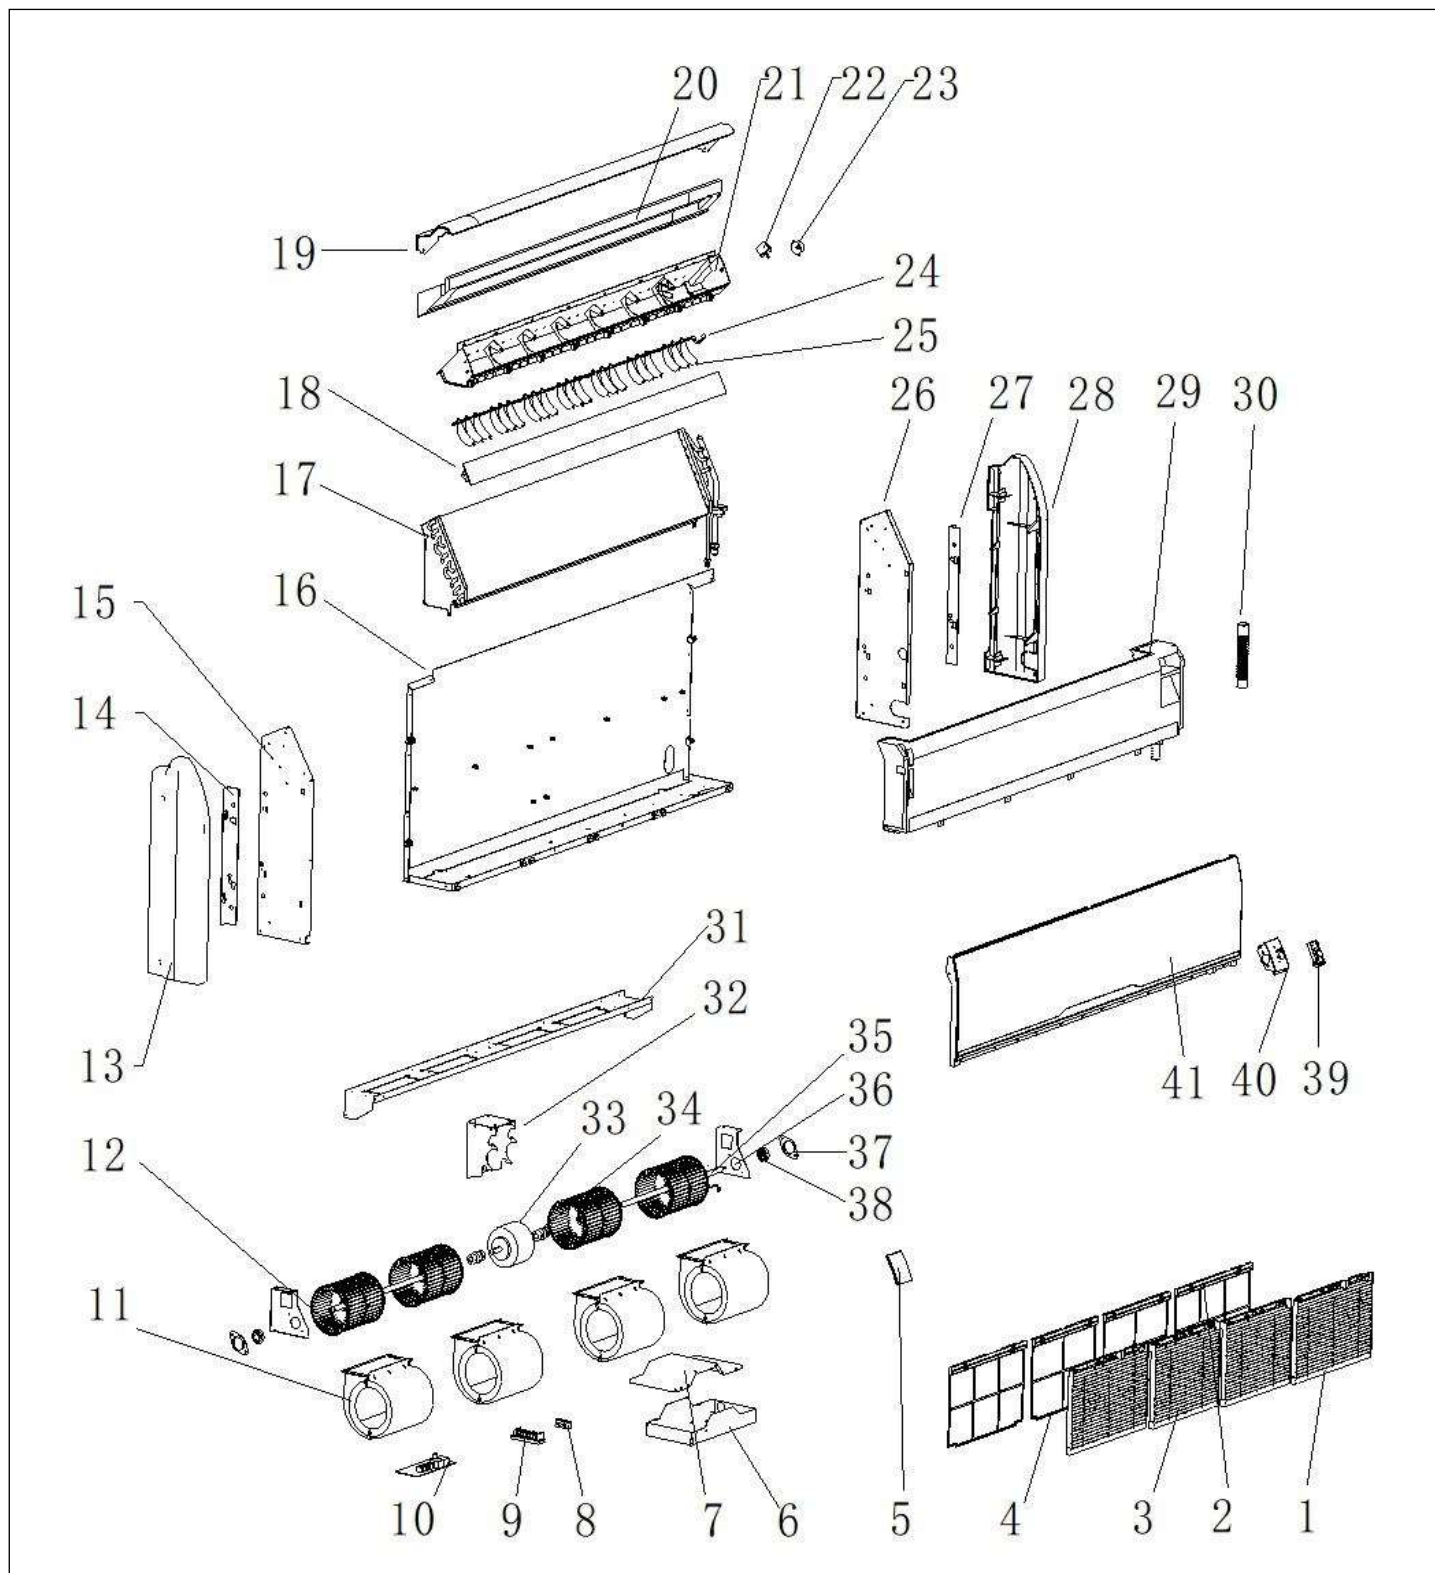

Réf.	Référence	Description	Qté	Tarif	Substitut	Tarif Sub.	Remarques
0	7768263	SONDE TEMPERATURE EVAPORA	1	4,10 €			
0	7768265	TELECOMMANDE	1	52,00 €			
1	7768218	FILTRE	1	9,40 €			
2	7768219	GRILLE ENTREE AIR	1	14,10 €			
7	7768425	BORNIER 1 2PTS	1	2,90 €			
7	7768428	BORNIER 2 ROHS (3pts)	1	3,40 €			
7	7729301	CARTE DE CONTRÔLE	1	4,50 €			
8	7729303	CARTE PCB	1	88,60 €			
18	7727294	MOTEUR PAS A PAS	1	11,10 €			
19	7768426	MOTEUR PAS A PAS 2	1	17,90 €			
25	7768427	BAC A CONDENSAT	1	81,80 €			
29	7727305	MOTEUR	1	323,00 €			
30	7727306	VENTILATEUR	1	22,80 €			
31	7768260	VOLUTE SUPERIEURE	1	10,40 €			
31	7768261	VOLUTE INFERIEURE	1	10,60 €			
32	7768262	CARTE AFFICHAGE	1	19,90 €			

Réf.	Référence	Description	Qté	Tarif	Substitut	Tarif Sub.	Remarques
0	7768263	SONDE TEMPERATURE EVAPORA	1	4,10 €			
0	7768265	TELECOMMANDE	1	52,00 €			
1	7768218	FILTRE	1	9,40 €			
2	7768219	GRILLE ENTREE AIR	1	14,10 €			
3	7768266	FILTRE CENTRAL	1	8,30 €			
4	7768267	GRILLE ENTREE AIR	1	11,30 €			
9	7768425	BORNIER 1 2PTS	1	2,90 €			
9	7768428	BORNIER 2 ROHS (3pts)	1	3,40 €			
9	7729301	CARTE DE CONTRÔLE	1	4,50 €			
10	7729303	CARTE PCB	1	88,60 €			
11	7768260	VOLUTE SUPERIEURE	1	10,40 €			
11	7768261	VOLUTE INFERIEURE	1	10,60 €			
12	7727421	VENTILATEUR	1	18,40 €			
23	7727294	MOTEUR PAS A PAS	1	11,10 €			
24	7768426	MOTEUR PAS A PAS 2	1	17,90 €			
35	7727433	MOTEUR	1	344,00 €			
41	7768262	CARTE AFFICHAGE	1	19,90 €			