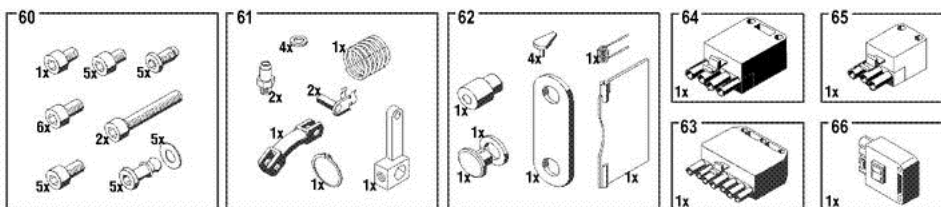

8802-4340E
- G 33 N

Réf.	Référence	Description	Qté	Tarif	Remarques
0	97948947	GRAISSE HAUTE TEMPERATURE	1	Nous consulter ...	
0	97949955	CONTROLEUR ETANCH. VPS504	1	1113,00 €	
0	97955443	SATROPENN	1	180,00 €	
0	97955444	SET PROTECTION DIFFERENT.	1	973,00 €	
0	97955833	SET RACCORD.PF RAMPE/FOY.	1	200,00 €	
1	97949535	BRIDE FIXATION BRULEUR +JOINT	1	174,00 €	
2	97946908	JOINT BRIDE D.260 X 123 X 8	1	19,90 €	
3	97955263	TUBE FLAM.+PLAQ.D134 G33-4/5N AVT09/2000	1	218,00 €	
3	97955273	TUBE DE FLAMME D.134MM	1	160,00 €	
3	200001771	TUBE FLAM.+PLAQ.D185 G33-6N AVT08/2002	1	307,00 €	
3	97956201	TUBE DE FLAMME D.185 APRES 08/2002	1	225,00 €	
3	97955346	TUBE DE FLAMME D.185MM	1	231,00 €	
3	97955347	TUBE DE FLAMME D.215MM	1	268,00 €	
4	97955265	S/E INJECTEUR AIR- G33-4/5N	1	36,20 €	
4	97955274	S/E INJECTEUR DAIR- G33-6N/ G302-2N	1	46,50 €	
4	97955348	S/E INJECTEUR DAIR- G33-7/8N / G303-3N	1	59,10 €	
4	97955349	S/E INJECTEUR DAIR- G33-9N / G303-5N	1	62,50 €	
5	97955267	TUBE INTERMEDIAIRE COURT	1	225,00 €	
5	97955350	TUBE INTERMEDIAIRE LONG	1	Nous consulter ...	
6	97949724	JOINT 45 X 33 X 10 (X5)	1	32,10 €	
7	97955216	RAMPE GAZ MB-VEF 407 B01	1	1182,00 €	G33-4/5/6N
7	97955351	RAMPE GAZ MB-VEF 412 B01 S30	1	1274,00 €	G33-7/8/9N
8	97955319	ELECTRODE ALLUMAGE	1	19,40 €	
9	97955318	SONDE D'IONISATION	1	9,80 €	
10	97955257	CABLE D'ALLUMAGE LG.490MM (X2)	1	17,90 €	
11	97955258	RESSORT POUSSEE	1	5,45 €	
12	97955259	S/E JOINTS TORIQUES	1	9,50 €	
13	97955269	S/E CABLAGE G33 -4/5N	1	228,00 €	G33-4 à 8N < 08
13	97955354	S/E CABLAGE G33-6/7/8/9N	1	382,00 €	G33-6 à 8N > 08 G33-9N < 09/20
13	200000518	SOCLE AVEC CABLES	1	145,00 €	G33-4 à 8N > 08
13	200000826	SOCLE CABLE CPL	1	154,00 €	G33-9N > 09/20
14	97955270	LIGNE GAZ COURTE G33-4/5N	1	Nous consulter ...	
14	97955276	LIGNE GAZ COURTE G33-6N	1	317,00 €	
14	97955352	LIGNE GAZ COURTE G33-7/8N	1	317,00 €	
14	97955353	LIGNE GAZ LONGUE G33-9N	1	Nous consulter ...	
15	97948276	CONE LG122,5	1	26,80 €	
16	97955214	CABLE SONDE IONISATION LG.575MM	1	12,70 €	
17	97955337	SERVOMOTEUR STM30B 1.37/6	1	344,00 €	
18	300000673	COFFRET DE SECURITE DMG 991	1	268,00 €	
19	97908597	TRANSFORMATEUR ALLUMAGE (M42-1/2/3/4S	1	61,20 €	
20	97948220	MOTEUR 260W	1	224,00 €	G33-4/5N
20	97948222	MOTEUR 380W	1	241,00 €	G33-6/7/8N
20	97948905	MOTEUR 600W	1	Nous consulter ...	G33-9N
20	97956214	MOTEUR 600W A CLAVETTE	1	258,00 €	
21	97949964	S/E CAPOT G30	1	110,00 €	
22	97955197	PRESSOSTAT AIR 1.2 MBAR	1	33,60 €	
23	97948230	TURBINE OES 332/333/334	1	Nous consulter ...	
23	97948913	TURBINE OES 335	1	72,10 €	