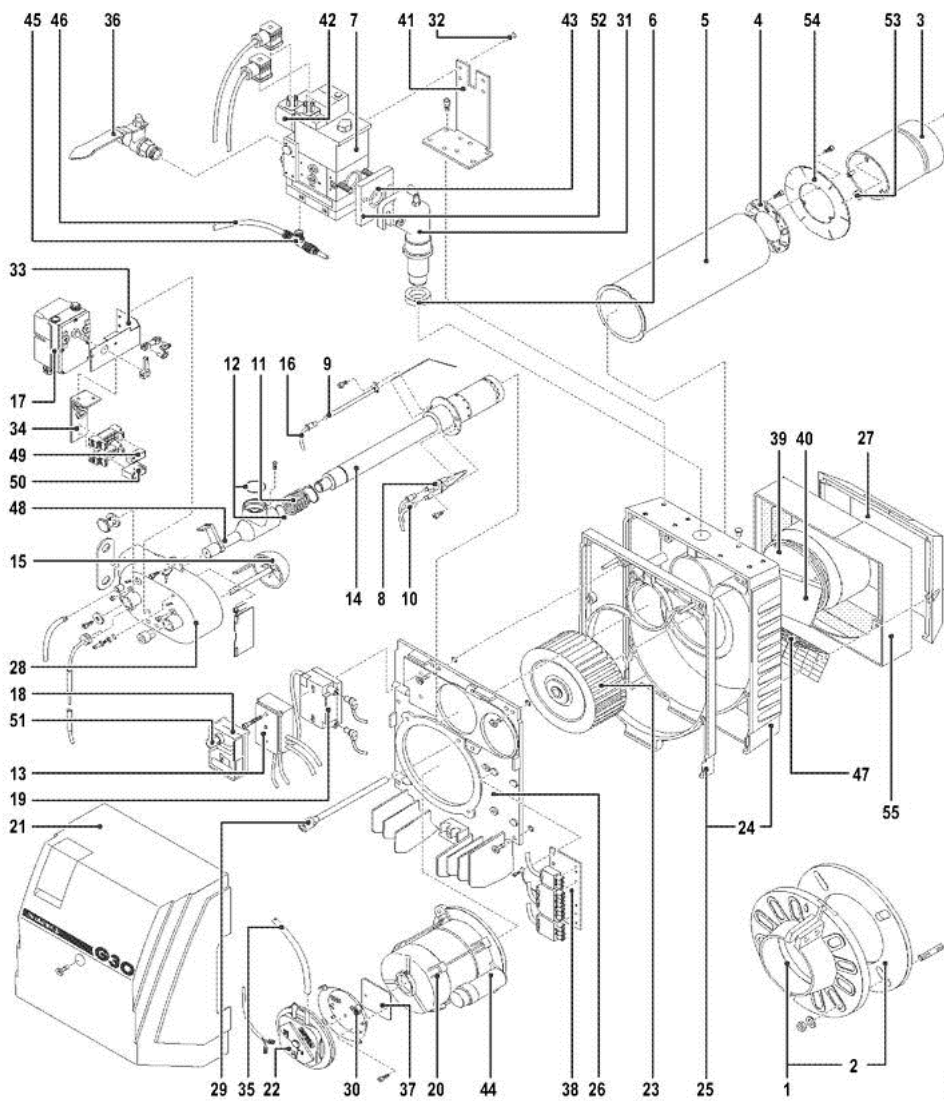

8802-4340E
- G 33 N

Réf.	Référence	Description	Qté	Tarif	Remarques
0	97948947	GRAISSE HAUTE TEMPERATURE	1	Nous consulter ...	
0	97949955	CONTROLEUR ETANCH. VPS504	1	1113,00 €	
0	97955443	SATROPENN	1	180,00 €	
0	97955444	SET PROTECTION DIFFERENT.	1	973,00 €	
0	97955833	SET RACCORD.PF RAMPE/FOY.	1	200,00 €	
1	97949535	BRIDE FIXATION BRULEUR +JOINT	1	174,00 €	
2	97946908	JOINT BRIDE D.260 X 123 X 8	1	19,90 €	
3	97955263	TUBE FLAM.+PLAQ.D134 G33-4/5N AVT09/2000	1	218,00 €	
3	97955273	TUBE DE FLAMME D.134MM	1	160,00 €	
3	200001771	TUBE FLAM.+PLAQ.D185 G33-6N AVT08/2002	1	307,00 €	
3	97956201	TUBE DE FLAMME D.185 APRES 08/2002	1	225,00 €	
3	97955346	TUBE DE FLAMME D.185MM	1	231,00 €	
3	97955347	TUBE DE FLAMME D.215MM	1	268,00 €	
4	97955265	S/E INJECTEUR AIR- G33-4/5N	1	36,20 €	
4	97955274	S/E INJECTEUR DAIR- G33-6N/ G302-2N	1	46,50 €	
4	97955348	S/E INJECTEUR DAIR- G33-7/8N / G303-3N	1	59,10 €	
4	97955349	S/E INJECTEUR DAIR- G33-9N / G303-5N	1	62,50 €	
5	97955267	TUBE INTERMEDIAIRE COURT	1	225,00 €	
5	97955350	TUBE INTERMEDIAIRE LONG	1	Nous consulter ...	
6	97949724	JOINT 45 X 33 X 10 (X5)	1	32,10 €	
7	97955216	RAMPE GAZ MB-VEF 407 B01	1	1182,00 €	G33-4/5/6N
7	97955351	RAMPE GAZ MB-VEF 412 B01 S30	1	1274,00 €	G33-7/8/9N
8	97955319	ELECTRODE ALLUMAGE	1	19,40 €	
9	97955318	SONDE D'IONISATION	1	9,80 €	
10	97955257	CABLE D'ALLUMAGE LG.490MM (X2)	1	17,90 €	
11	97955258	RESSORT POUSSEE	1	5,45 €	
12	97955259	S/E JOINTS TORIQUES	1	9,50 €	
13	97955269	S/E CABLAGE G33 -4/5N	1	228,00 €	G33-4 à 8N < 08
13	97955354	S/E CABLAGE G33-6/7/8/9N	1	382,00 €	G33-6 à 8N > 08 G33-9N < 09/20
13	200000518	SOCLE AVEC CABLES	1	145,00 €	G33-4 à 8N > 08
13	200000826	SOCLE CABLE CPL	1	154,00 €	G33-9N > 09/20
14	97955270	LIGNE GAZ COURTE G33-4/5N	1	Nous consulter ...	
14	97955276	LIGNE GAZ COURTE G33-6N	1	317,00 €	
14	97955352	LIGNE GAZ COURTE G33-7/8N	1	317,00 €	
14	97955353	LIGNE GAZ LONGUE G33-9N	1	Nous consulter ...	
15	97948276	CONE LG122,5	1	26,80 €	
16	97955214	CABLE SONDE IONISATION LG.575MM	1	12,70 €	
17	97955337	SERVOMOTEUR STM30B 1.37/6	1	344,00 €	
18	300000673	COFFRET DE SECURITE DMG 991	1	268,00 €	
19	97908597	TRANSFORMATEUR ALLUMAGE (M42-1/2/3/4S	1	61,20 €	
20	97948220	MOTEUR 260W	1	224,00 €	G33-4/5N
20	97948222	MOTEUR 380W	1	241,00 €	G33-6/7/8N
20	97948905	MOTEUR 600W	1	Nous consulter ...	G33-9N
20	97956214	MOTEUR 600W A CLAVETTE	1	258,00 €	
21	97949964	S/E CAPOT G30	1	110,00 €	
22	97955197	PRESSOSTAT AIR 1.2 MBAR	1	33,60 €	
23	97948230	TURBINE OES 332/333/334	1	Nous consulter ...	
23	97948913	TURBINE OES 335	1	72,10 €	