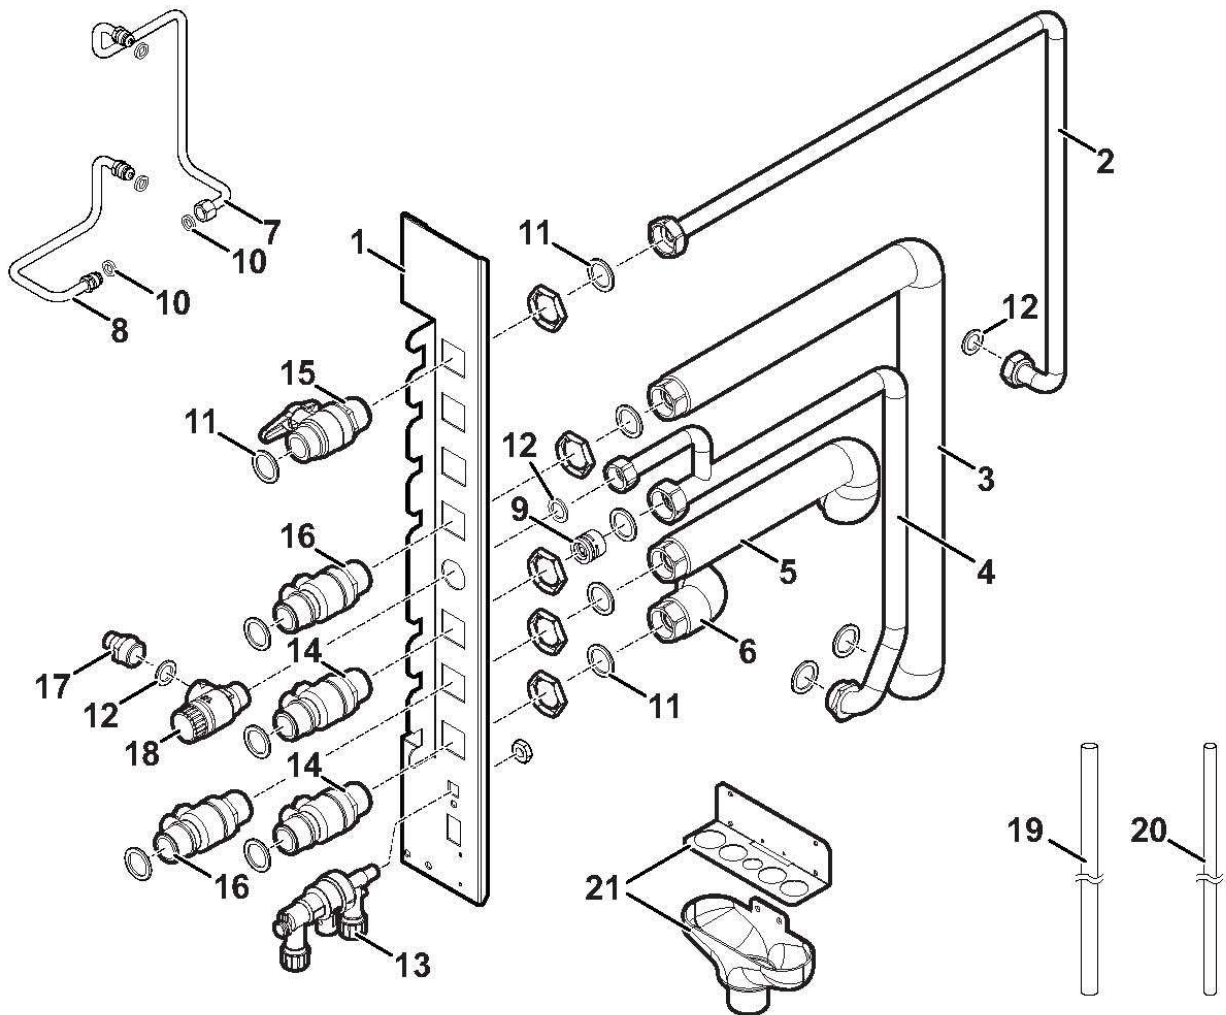

Pièces détachées

Vue Principale

M002592-7

KIT DE RACCORDEMENT DROIT - JA13

Réf.	Référenc	Description	Qté	Tarif	Substitut	Tarif Sub.	Remarques
1	300025497	PLATINE TUBULURE DROITE	1	15,50 €			
2	300025728	TUBE RALLONGE GAZ COMPLET -	1	19,80 €			
3	300025726	TUBE CONNECT ECS HWT CPLT - t	1	31,70 €			
4	300025724	TUBE CONNECT EFS HWT CPLT - t	1	29,10 €			
5	300025723	TUBE RALLONGE EAU COMPLET -	1	18,20 €			
6	300025720	TUBE RALLONGE EAU COMPLET -	1	9,15 €			
7	300025767	TUBE AMONT DISCONNECTEUR CI	1	7,45 €			
8	300025765	TUBE AVAL DISCONNECTEUR CPL	1	5,00 €			
9	94914302	CLAPET ANTIRETOUR CV18/DN15	1	5,00 €			
10	95013072	JOINT PLAT 8.8X5X1	1	1,00 €			
11	95013070	JOINT PLAT 24*18*1.5	1	1,00 €			
12	95013071	JOINT PLAT 18X12X1.5	1	6,30 €			
13	86665557	DISCONNECTEUR	1	48,60 €			
14	97951092	ROBINET DROIT G3/4"-M10X1	1	18,80 €			
15	300022752	ROBINET GAZ DROIT BRV G3/4" D	1	21,90 €			
16	97951089	ROBINET DROIT G3/4"	1	18,80 €			
17	97951088	RACCORD MALE G1/2"X14	1	2,65 €			
18	95360198	SOUPAPE DE SECURITE 1/2 M 7BA	1	11,30 €			
19	94994712	TUBE PVC D16X12	1	2,05 €			
20	94994707	TUBE PVC D12X9	1	2,05 €			
21	97525309	ENTONNOIR	1	3,90 €			