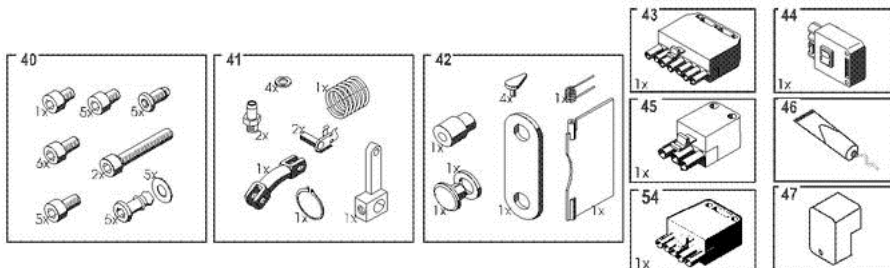

G 300 S - 300007561-002-D

Réf.	Référence	Description	Qté	Tarif	Remarques
?	88027180	CAPOT INSONORISANT M/G30	0	Nous consulter ...	OPTION ZUBEHOER
?	88027294	REGULATEUR RWF40 BRU.G33/43	0	Nous consulter ...	OPTION ZUBEHOER
?	97955833	SET RACCORD.PF RAMPE/FOY.	0	200,00 €	OPTION ZUBEHOER
?	88027317	SET ADAPTATION POUR BRULEUR MODULAN	0	Nous consulter ...	OPTION ZUBEHOER
?	97955457	INTERRUPTEUR+/-	0	42,70 €	OPTION ZUBEHOER
?	97951048	ROBINET GAZ 3/4" (POUR BLOC GAZ MB 407)	0	121,00 €	
?	97951049	ROBINET GAZ 1"(POUR BLOC GAZ MB 412)	0	148,00 €	
?	97955444	SET PROTECTION DIFFERENT.	0	973,00 €	OPTION ZUBEHOER
?	97955443	SATROPENN	0	180,00 €	
1	97949535	BRIDE FIXATION BRULEUR +JOINT	1	174,00 €	
2	97946908	JOINT BRIDE D.260 X 123 X 8	1	19,90 €	
3	97951037	S/E TUBE DE FLAMME D.120	1	120,00 €	
4	97951033	INJECTEUR AIR G30-G31-32-5S/6S- G301-2S G	1	121,00 €	
4	97951034	INJECTEUR AIR D.18 - G32-7S / G301-3S -G303	1	121,00 €	
4	97951035	INJECTEUR AIR G32-8S/G32-9S / G303-5S	1	141,00 €	
5	97949700	TUBE INTER.COURT D120(G30-4/5/6/7S)G301-2	1	218,00 €	
5	300008093	TUBE INTERMEDIAIRE LONG G303-5S	1	295,00 €	
6	97949724	JOINT 45 X 33 X 10 (X5)	1	32,10 €	
7	97955210	ELECTRODE ALLUM.+SONDE IONIS.G301-2S/3	1	76,10 €	
7	200005390	ELECTRODES + SONDE + CABLES G303-5S	1	75,80 €	
8	97951005	SET DIFFUSEUR GAZ G30 5S-6S G301-2S G303-	1	496,00 €	
8	97951006	SET DIFFUSEUR GAZ G30-7S / G301-3S G303-5	1	499,00 €	
8	300008372	SET DIFFUSEUR GAZ G303-5S	1	408,00 €	
8	200005840	KIT PROPANE P2-2	1	Nous consulter ...	
8	200005841	KIT PROPANE P2-3	1	Nous consulter ...	
9	97949652	KIT JOINTS TORIQUES	1	11,20 €	
10	97956266	SOCLE AVEC CABLES	1	190,00 €	G301-2S G301-2 DMG 991)
10	7604064	SOCLE CABLE BRULEUR GAZ 1 ALLURE	1	Nous consulter ...	G301-2S G301-2 DMG 972)
10	7604061	SOCLE CABLE BRULEUR GAZ MODULANT	1	Nous consulter ...	G301-2S G301-2 DMG 972)
10	200000518	SOCLE AVEC CABLES	1	145,00 €	G303-2S G303-2 DMG 991)
10	200005396	SOCLE AVEC CABLES	1	155,00 €	G303-5S
11	97951008	LIGNE GAZ COURT(G30-4/5/6/7S)G301-2-3S/G30	1	175,00 €	
11	200005392	LIGNE GAZ LONGUE G303-5S	1	209,00 €	
12	97948276	CONE LG122,5	1	26,80 €	
12	200003730	VOLET AIR G303-5S/M302-5/6N	1	54,40 €	
13	97955089	CONTACTEUR LC1K0610M7	1	61,70 €	
14	200000825	SERVOMOTEUR STA30B1 37/6	1	229,00 €	
14	200005398	SERVOMOTEUR STA 30 B2 37/6 3N32L	1	268,00 €	
15	300000673	COFFRET DE SECURITE DMG 991	1	268,00 €	G301-2/3S G303-
15	200023091	COFFRET DE SECURITE DMG 972-N MOD.03	1	Nous consulter ...	G301-2/3S G303-
15	97955665	COFFRET DE SECURITE DMG 972 MOD.03	1	225,00 €	
16	97955097	TRANSFORMATEUR D'ALLUMAGE 052F0034	1	61,20 €	