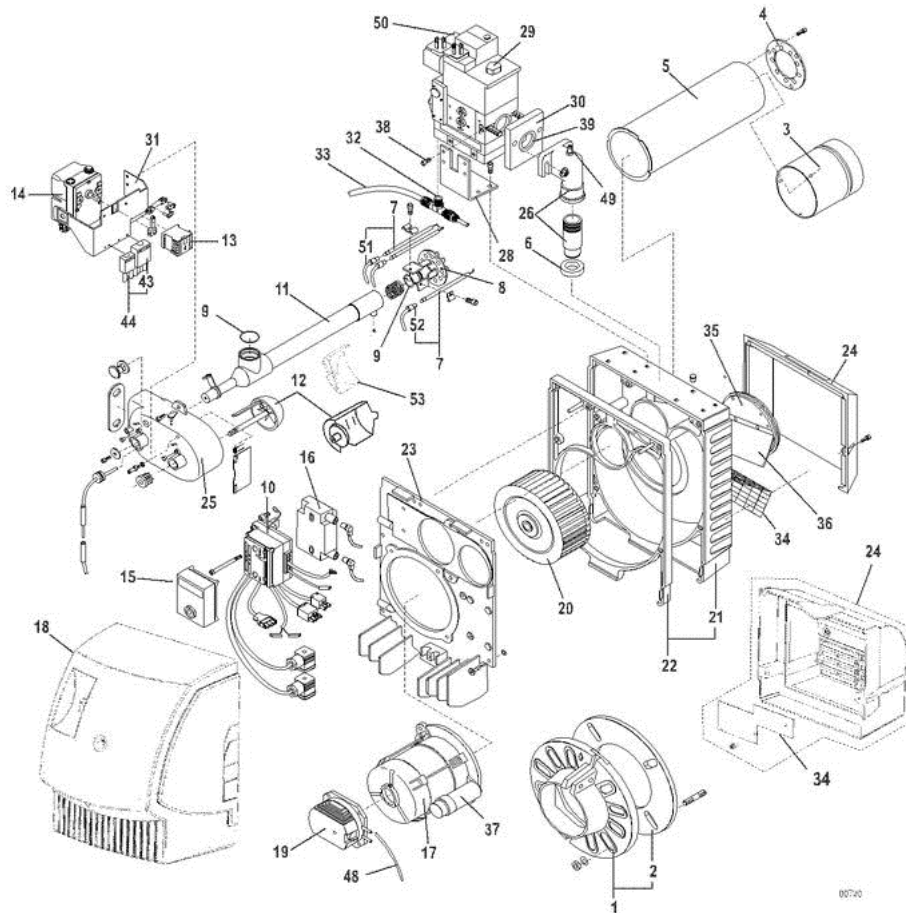

G 300 S - 300007561-002-D

Réf.	Référence	Description	Qté	Tarif	Remarques
?	88027180	CAPOT INSONORISANT M/G30	0	Nous consulter ...	OPTION ZUBEHOER
?	88027294	REGULATEUR RWF40 BRU.G33/43	0	Nous consulter ...	OPTION ZUBEHOER
?	97955833	SET RACCORD.PF RAMPE/FOY.	0	200,00 €	OPTION ZUBEHOER
?	88027317	SET ADAPTATION POUR BRULEUR MODULAN	0	Nous consulter ...	OPTION ZUBEHOER
?	97955457	INTERRUPTEUR+/-	0	42,70 €	OPTION ZUBEHOER
?	97951048	ROBINET GAZ 3/4" (POUR BLOC GAZ MB 407)	0	121,00 €	
?	97951049	ROBINET GAZ 1"(POUR BLOC GAZ MB 412)	0	148,00 €	
?	97955444	SET PROTECTION DIFFERENT.	0	973,00 €	OPTION ZUBEHOER
?	97955443	SATROPENN	0	180,00 €	
1	97949535	BRIDE FIXATION BRULEUR +JOINT	1	174,00 €	
2	97946908	JOINT BRIDE D.260 X 123 X 8	1	19,90 €	
3	97951037	S/E TUBE DE FLAMME D.120	1	120,00 €	
4	97951033	INJECTEUR AIR G30-G31-32-5S/6S- G301-2S G	1	121,00 €	
4	97951034	INJECTEUR AIR D.18 - G32-7S / G301-3S -G303	1	121,00 €	
4	97951035	INJECTEUR AIR G32-8S/G32-9S / G303-5S	1	141,00 €	
5	97949700	TUBE INTER.COURT D120(G30-4/5/6/7S)G301-2	1	218,00 €	
5	300008093	TUBE INTERMEDIAIRE LONG G303-5S	1	295,00 €	
6	97949724	JOINT 45 X 33 X 10 (X5)	1	32,10 €	
7	97955210	ELECTRODE ALLUM.+SONDE IONIS.G301-2S/3	1	76,10 €	
7	200005390	ELECTRODES + SONDE + CABLES G303-5S	1	75,80 €	
8	97951005	SET DIFFUSEUR GAZ G30 5S-6S G301-2S G303-	1	496,00 €	
8	97951006	SET DIFFUSEUR GAZ G30-7S / G301-3S G303-5	1	499,00 €	
8	300008372	SET DIFFUSEUR GAZ G303-5S	1	408,00 €	
8	200005840	KIT PROPANE P2-2	1	Nous consulter ...	
8	200005841	KIT PROPANE P2-3	1	Nous consulter ...	
9	97949652	KIT JOINTS TORIQUES	1	11,20 €	
10	97956266	SOCLE AVEC CABLES	1	190,00 €	G301-2S G301-2 DMG 991)
10	7604064	SOCLE CABLE BRULEUR GAZ 1 ALLURE	1	Nous consulter ...	G301-2S G301-2 DMG 972)
10	7604061	SOCLE CABLE BRULEUR GAZ MODULANT	1	Nous consulter ...	G301-2S G301-2 DMG 972)
10	200000518	SOCLE AVEC CABLES	1	145,00 €	G303-2S G303-2 DMG 991)
10	200005396	SOCLE AVEC CABLES	1	155,00 €	G303-5S
11	97951008	LIGNE GAZ COURT(G30-4/5/6/7S)G301-2-3S/G30	1	175,00 €	
11	200005392	LIGNE GAZ LONGUE G303-5S	1	209,00 €	
12	97948276	CONE LG122,5	1	26,80 €	
12	200003730	VOLET AIR G303-5S/M302-5/6N	1	54,40 €	
13	97955089	CONTACTEUR LC1K0610M7	1	61,70 €	
14	200000825	SERVOMOTEUR STA30B1 37/6	1	229,00 €	
14	200005398	SERVOMOTEUR STA 30 B2 37/6 3N32L	1	268,00 €	
15	300000673	COFFRET DE SECURITE DMG 991	1	268,00 €	G301-2/3S G303-
15	200023091	COFFRET DE SECURITE DMG 972-N MOD.03	1	Nous consulter ...	G301-2/3S G303-
15	97955665	COFFRET DE SECURITE DMG 972 MOD.03	1	225,00 €	
16	97955097	TRANSFORMATEUR D'ALLUMAGE 052F0034	1	61,20 €	