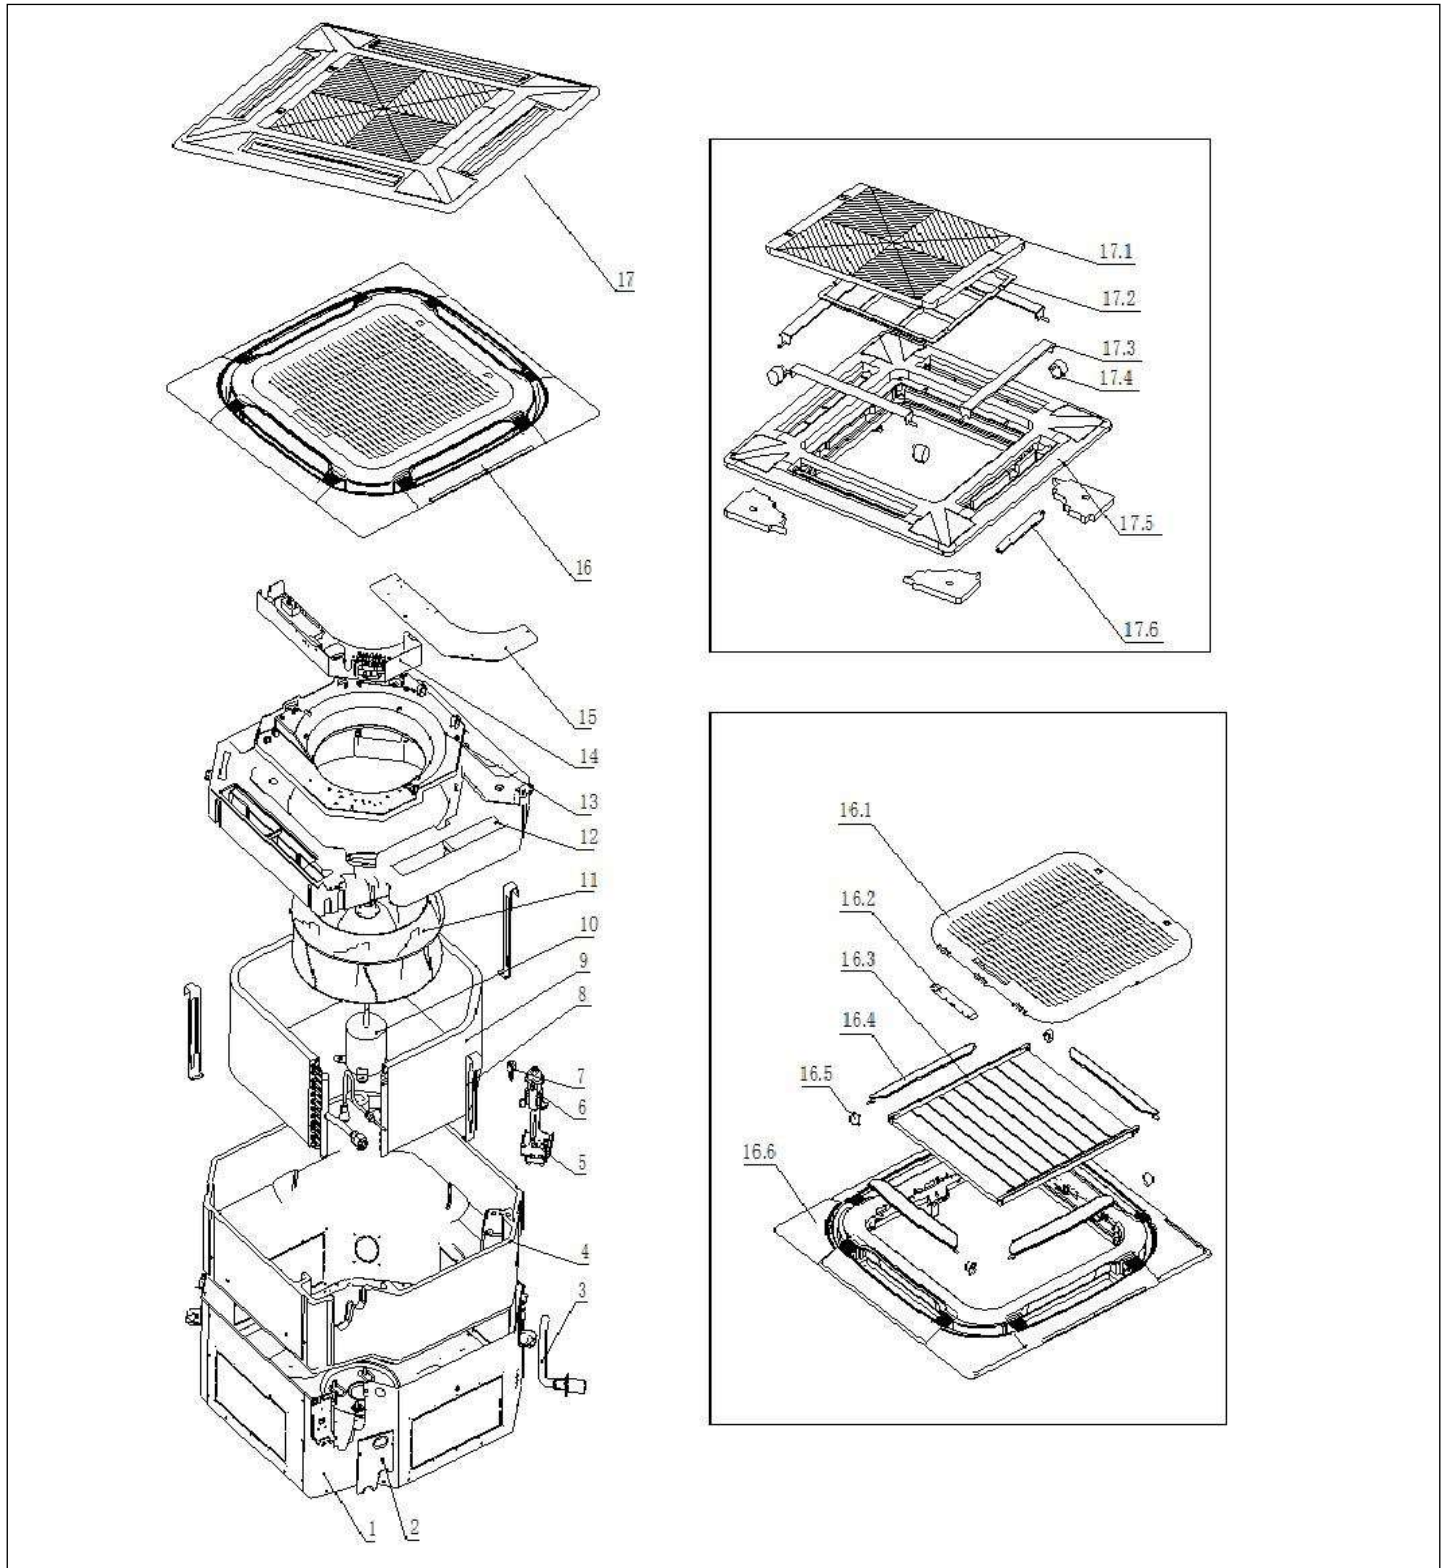

Réf.	Référence	Description	Qté	Tarif	Substitut	Tarif Sub.	Remarques
0	7682789	CABLE WiFi MODUL. LCAC	1	3,30 €			
0	7768270	SONDE TEMPERATURE EVAPORA	1	4,70 €			
0	7768264	SONDE TEMP AMBIANTE	1	4,70 €			
0	7768265	TELECOMMANDE	1	52,00 €			
0	7768339	DETECTEUR DE NIVEAU	1	9,00 €			
1.1	7727131	GRILLE AIR	1	18,20 €			
1.2	7727132	AFFICHEUR	1	20,50 €			
1.3	7727124	FILTRE PP	1	8,70 €			
1.4	7727133	AILETTE	1	1,60 €			
1.5	7727127	MOTEUR PAS A PAS	1	6,80 €			
1.6	7727134	CHASSIS	1	53,60 €			
2	7727283	CARTE PUISSANCE CJ	1	57,50 €			
2	7727284	CARTE PUISSANCE CJ	1	67,00 €			
5	7768269	BAC A CONDENSAT	1	59,50 €			
7	7727162	TURBINE VENTILATEUR	1	78,70 €			
9	7727166	MOTEUR	1	193,00 €			
11	7727172	POMPE EVACUATION CONDENSAT	1	68,60 €			

Réf.	Référence	Description	Qté	Tarif	Substitut	Tarif Sub.	Remarques
0	7768273	SONDE TEMPERATURE EVAPORA	1	5,70 €			
0	7768265	TELECOMMANDE	1	52,00 €			
6	7727207	POMPE EVACUATION CONDENSAT	1	48,40 €			
7	7727208	CONTACTEUR DE NIVEAU	1	8,10 €			
10	7727211	MOTEUR	1	244,00 €			
11	7727212	TURBINE VENTILATEUR	1	80,60 €			
12	7768271	BAC A CONDENSAT	1	92,90 €			
14	7768424	CARTE PCB	1	Nous consulter ...			
16,1	7727218	GRILLE AIR	1	33,10 €			
16.2	7727132	AFFICHEUR	1	20,50 €			
16.3	7727219	FILTRE	1	18,60 €			
16.4	7727220	AILETTE	1	2,60 €			
16.5	7727127	MOTEUR PAS A PAS	1	6,80 €			
16.6	7727221	SUPPORT	1	102,00 €			