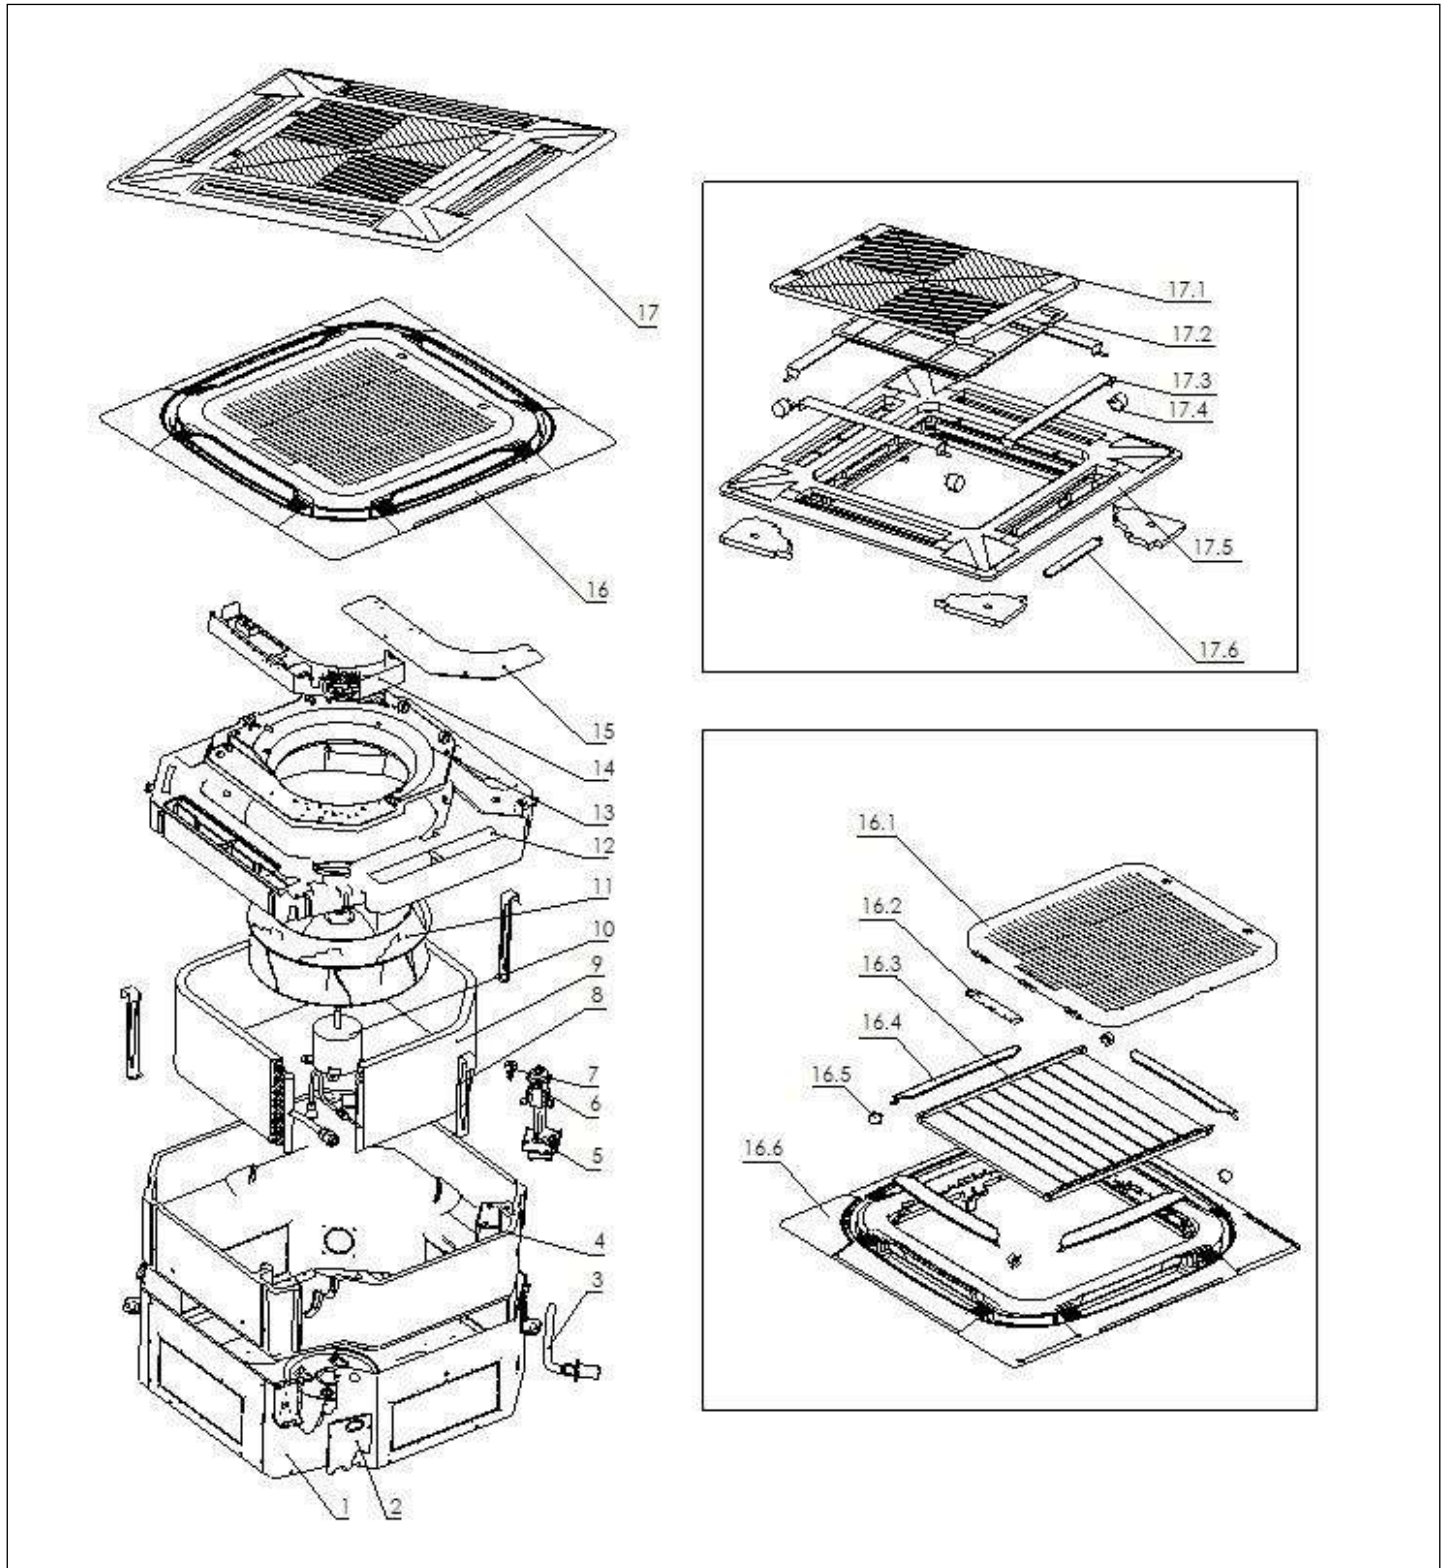

Réf.	Référence	Description	Qté	Tarif	Substitut	Tarif Sub.	Remarques
0	7682789	CABLE WiFi MODUL. LCAC	1	3,30 €			
0	7768270	SONDE TEMPERATURE EVAPORA	1	4,70 €			
0	7768264	SONDE TEMP AMBIANTE	1	4,70 €			
0	7768265	TELECOMMANDE	1	52,00 €			
0	7768339	DETECTEUR DE NIVEAU	1	9,00 €			
1.1	7727131	GRILLE AIR	1	18,20 €			
1.2	7727132	AFFICHEUR	1	20,50 €			
1.3	7727124	FILTRE PP	1	8,70 €			
1.4	7727133	AILETTE	1	1,60 €			
1.5	7727127	MOTEUR PAS A PAS	1	6,80 €			
1.6	7727134	CHASSIS	1	53,60 €			
2	7727283	CARTE PUISSANCE CJ	1	57,50 €			
2	7727284	CARTE PUISSANCE CJ	1	67,00 €			
5	7768269	BAC A CONDENSAT	1	59,50 €			
7	7727162	TURBINE VENTILATEUR	1	78,70 €			
9	7727166	MOTEUR	1	193,00 €			
11	7727172	POMPE EVACUATION CONDENSAT	1	68,60 €			

Réf.	Référence	Description	Qté	Tarif	Substitut	Tarif Sub.	Remarques
0	7768273	SONDE TEMPERATURE EVAPORA	1	5,70 €			
0	7768265	TELECOMMANDE	1	52,00 €			
6	7727207	POMPE EVACUATION CONDENSAT	1	48,40 €			
7	7727208	CONTACTEUR DE NIVEAU	1	8,10 €			
10	7727211	MOTEUR	1	244,00 €			
11	7727212	TURBINE VENTILATEUR	1	80,60 €			
12	7768271	BAC A CONDENSAT	1	92,90 €			
14	7768424	CARTE PCB	1	Nous consulter ...			
16,1	7727218	GRILLE AIR	1	33,10 €			
16.2	7727132	AFFICHEUR	1	20,50 €			
16.3	7727219	FILTRE	1	18,60 €			
16.4	7727220	AILETTE	1	2,60 €			
16.5	7727127	MOTEUR PAS A PAS	1	6,80 €			
16.6	7727221	SUPPORT	1	102,00 €			