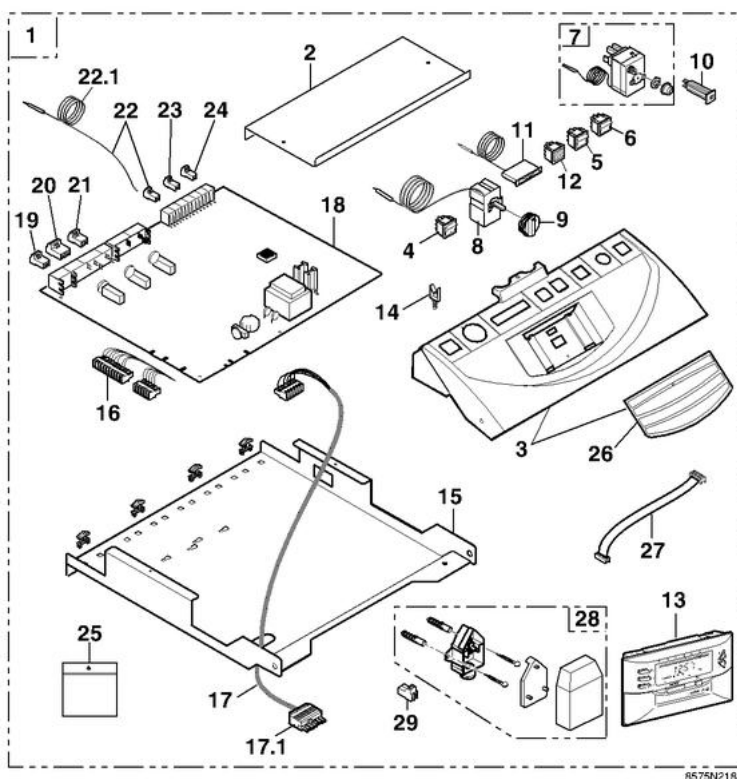

**TABLEAU GT-GTU 120/1200 EASYMATIC**

Pièces détachées

Vue Principale

8575-4192C

**Tableau de commande E (EASYMATIC)  
pour GT/GTU 120/1200, GTU 1200 V  
E-Schaltfeld (EASYMATIC)  
für GT/GTU 120/1200, GTU 1200 V,  
KT2 und KTU2**

**TABLEAU DE COMMANDE E (EASYMATIC)  
E-SCHALTFELD (EASYMATIC)**

8575N218F

TABLEAU GT-GTU 120/1200 EASYMATIC

Réf.	Référence	Description	Qté	Tarif	Substitut	Tarif Sub.	Remarques
1	85757024	TAB.EASY+SONDE EXT. FM102	1	Nous consulter ...			
2	85758923	CACHE CARTES EASY CPLT	1	21,40 €			
3	97864039	ENS FACADE EASY + CACHE	1	42,10 €			
4	95325027	INTERRUPTEUR BIPOLAIRE VERT I	1	9,30 €			
5	85000035	INTERRUPTEUR BIPOLAIRE	1		95325361	8,20 €	
6	95325028	INTERRUPTEUR BIPOLAIRE INVER	1	9,00 €			
7	85000032	THERMOSTAT DE SECURITE 110°	1		95363311	135,00 €	
8	85000002	THERMOSTAT DE REGLAGE 30-90°	1		95365574	72,00 €	
9	97525181	BOUTON PR THERMOST.CPLT	1		300002623	1,05 €	
10	95340288	DISJONCTEUR 4A TS710/4A	1	14,20 €			
11	85000014	THERMOMETRE PLAT	1	44,80 €			
12	95216220	VOYANT ROUGE	1	5,00 €			
13	88068011	MODULE CDC2	1		88067511	381,00 €	
13	88067511	MODULE CDC2	1	381,00 €			
14	96550352	FIXATION FAISCEAU FTH15	1	1,05 €			
15	85758019	SUP.CARTES GT120*1200V	1	73,90 €			
16	85754901	FAIS GT120 DIEM EASY STD	1	157,00 €			
17	85754945	CABLE BRULEUR	1	72,70 €			
17.1	95317395	CONNECTEUR MALE 7 PLOTS	1	11,90 €			
18	88065541	CARTE RELAIS EASY GT120	1	421,00 €			
19	85754905	CONN 3PT ALIM RO	1		300009075	8,30 €	
20	85754922	CONN 4PT VA+CS OR	1		200006051	17,60 €	
21	85754924	CONN 3PT POMPE A/VS JA	1		300009074	8,40 €	
22	85754918	CONN 2PT MONTE S.CH JA	1		300008953	3,30 €	
22.1	95362446	SONDE KVT 60 LG.1M	1	23,20 €			
23	85754911	CONN 2PT S.AMB A	1		300008954	7,90 €	
24	85754928	CONN EPT RT	1	8,40 €			
25	85755520	SACHET VIS.TABLEAUX	1	19,90 €			
26	97864028	CACHE EASY GT120	1	4,80 €			
27	96550357	LIMANDE 8PTS LG300	1	6,80 €			
28	95362450	SONDE EXTERIEURE AF60	1	43,00 €			
29	85754906	CONNECTEUR 2PT S.EXT	1		300009070	7,90 €	