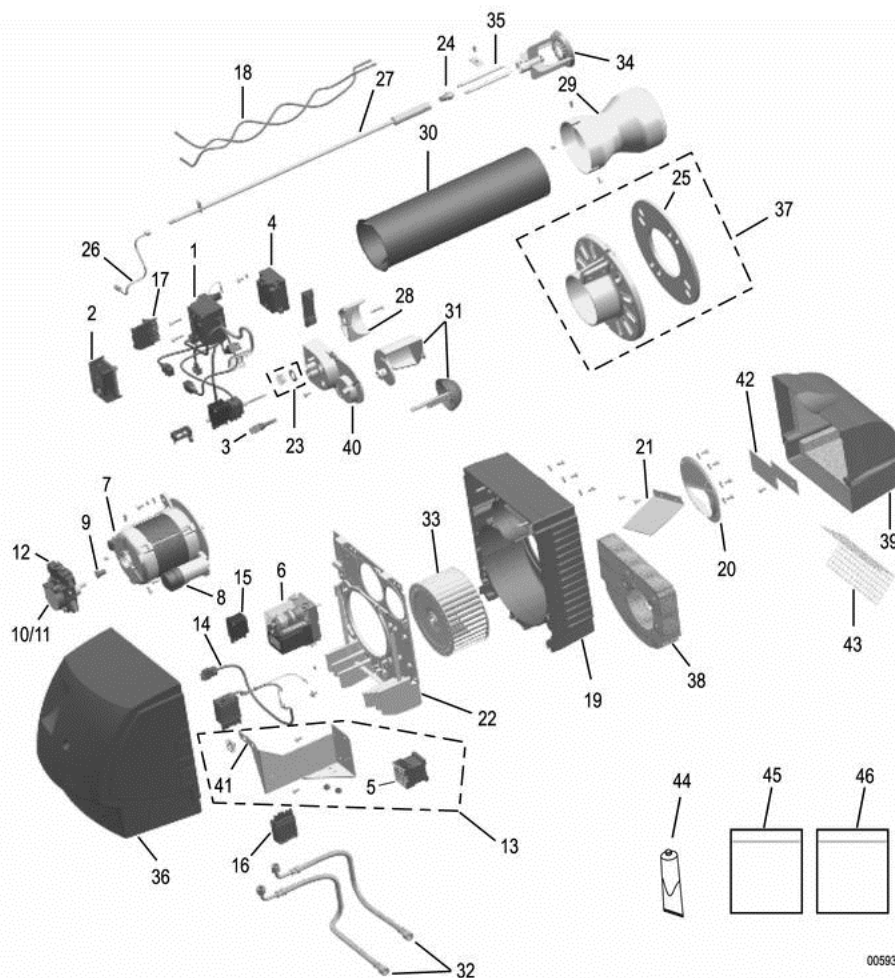

M 300 S - 300003187-002-C

Réf.	Référence	Description	Qté	Tarif	Remarques
0	97955443	SATROPENN	1	180,00 €	
1	97955503	SOCLE CABLE SANS RECHAUFFEUR.	1	51,80 €	
1	200000896	SOCLE CABLE M30-S/ M302-1/2/3/4S	1	102,00 €	
1	200003750	SOCLE CABLE M302-5/6S	1	110,00 €	
2	97955736	COFFRET DE SECURITE DKO976 2 ALLURES	1	142,00 €	M302S
2	97906701	COFFRET DE SECURITE TF874 1 ALLURE	1	132,00 €	M301S
2	97956252	COFFRET DE SECURITE DKO 996 MOD.05	1	Nous consulter ...	M 300 S/P
3	97901209	CELLULE MZ-770S	1	31,10 €	
4	97955097	TRANSFORMATEUR D'ALLUMAGE 052F0034	1	61,20 €	
5	97955089	CONTACTEUR LC1K0610M7	1	61,70 €	
6	200003735	SERVOMOTEUR STA4,3B3 42/6 4N18L	1	279,00 €	M302-5S M302-6S
6	200000890	SERVOMOTEUR STA3 B1 37/6 2N 13L	1	245,00 €	M302-1S/2S/3S
7	97948220	MOTEUR 260W	1	224,00 €	M302-1S/2S M301-2S
7	97948222	MOTEUR 380W	1	241,00 €	M301-3S/4S M302-3S/4S
7	97955322	MOTEUR 650W	1	254,00 €	M302-5S/6S
8	97951055	CONDENSATEUR 8µF -420V- 470V	1	18,60 €	M302-1S/2S M301-2S
8	97951056	CONDENSATEUR 12µF-420V-470V	1	18,60 €	M301-3S/4S M302-3S/4S
8	97951057	CONDENSATEUR 16µF- 420V-470V	1	22,40 €	M302-5S/6S
9	97902600	ACCOUPLMENTS MOTEUR (10X)	1	26,30 €	
10	97948223	POMPE FIOUL BFP21 R3	1	136,00 €	M301-2S
10	97948225	POMPE FIOUL BFP21R5	1	138,00 €	M301-3S/4S
10	97948228	POMPE FIOUL BFP 52E R3	1	250,00 €	M302-1S
10	97948269	POMPE FIOUL BFP 52E R5	1	272,00 €	M302-2S/3S/4S
10	97955053	POMPE FIOUL AT 265B	1	295,00 €	M302-5S/6S
11	97903064	FILTRE FIOUL POMPE DANFOSS	1	28,40 €	M301-2S/3S/4S M302-1S/2S/3S
11	97941728	FILTRE POMPE SUNTEC	1	8,75 €	M302-5S/6S
12	97955384	BOBINE ELECTROVANNE SUNTEC 3713798	1	44,70 €	M302-5S/6S
12	97909075	BOBINE ELECTROVANNE DANFOSS	1	44,50 €	M301-2S/3S/4S M302-1S/2S/3S
13	200003731	SUPPORT CAPOT+CONTACTEUR G303-5S / M	1	135,00 €	M302-5S/6S
14	200003754	CABLE MOTEUR LG.650MM + CONNECTEUR	1	16,40 €	M302-5S/6S
15	95317384	CONNECTEUR MALE 4PL.WIELAND	1	6,50 €	
16	97941404	PRISE ELEC. WIELAND	1	10,60 €	M302-5S/6S
17	95317395	CONNECTEUR MALE 7 PLOTS	1	9,50 €	
18	200004901	CABLE D'ALLUMAGE LG.390MM (X2)	1	13,00 €	M301-2S/3S/4S M302-1S/2S/3S
18	97956325	CABLE D'ALLUM+IONIS. G200/2N /M302-5S	1	29,60 €	M302-5S
18	200004780	CABLE D'ALLUMAGE LG.550MM (X2)	1	16,40 €	M302-6S
19	97955849	CARCASSE (M31-4/5S)M301-2/3/4S M302-1/2/3/	1	176,00 €	M301-2S/3S/4S M302-1S/2S/3S
19	300004271	SPIRALE M302-5/6S	1	240,00 €	M302-5S
20	97951000	DIRECTEUR AIR G303-2-3N/G301-2-3S/G303-2-	1	21,80 €	M301-2S/3S/4S M302-1S/2S/3S
20	200003714	DIRECTEUR AIR G303-5N/G303-5S/M302-5/6N	1	25,70 €	M302-5S/6S
21	97951001	PLAQUE DIRECT.AIR G31-5S/G32-5-6S/G33-6N	1	6,60 €	M301-3S M302-3S