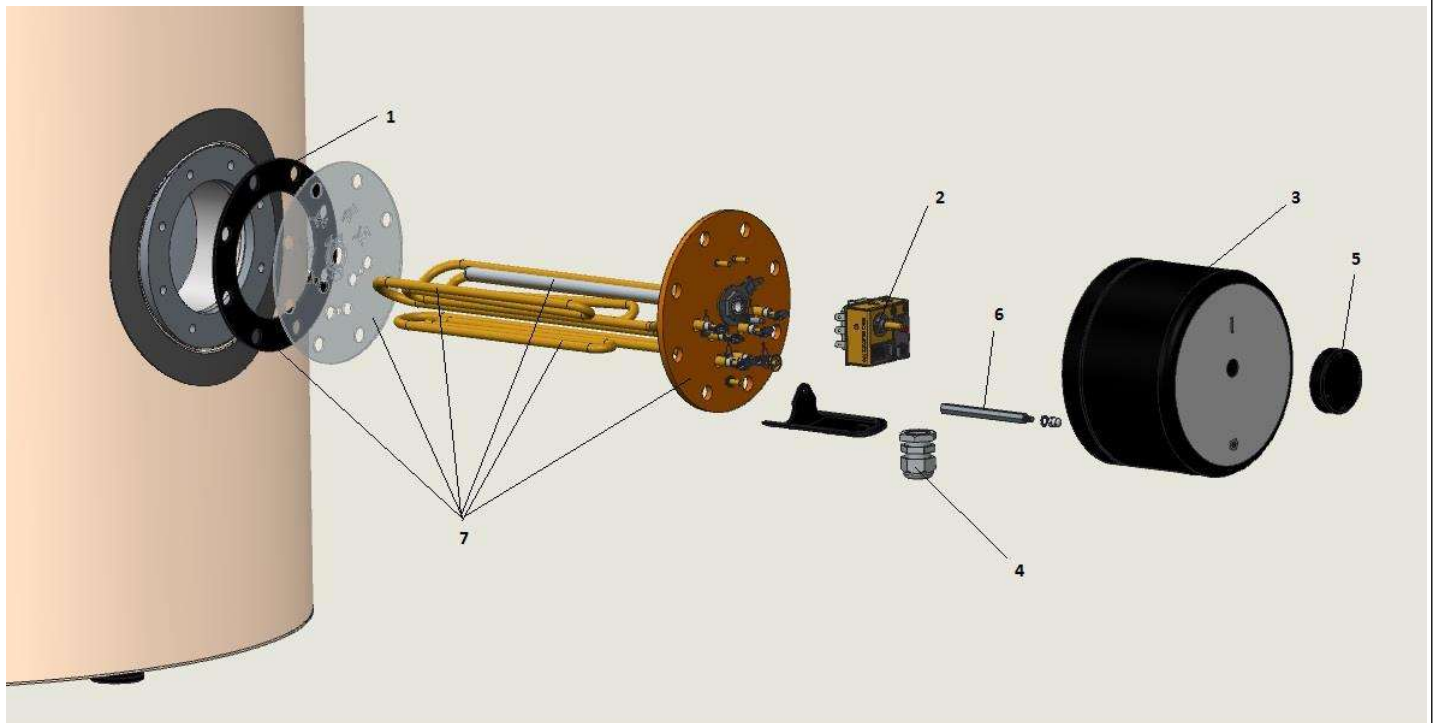

C.E. A POSER CEB 500 AE GAMME 2015

Réf.	Référenc	Description	Qté	Tarif	Substitut	Tarif Sub.	Remarques
0	7631932	CONNECTIONS ELECTRIQUES CEE	1	37,00 €			
3	7631923	CAPOT LATERAL NOIR D.185 X 120	1	143,00 €			
7	7631934	ELEMENT CHAUFFANT 6000W	1	480,00 €			
8	7631926	COUVERCLE D.103.5 X 14.5	1	10,20 €			
9	7631928	THERMOMETRE D.63mm	1	68,80 €			
10	7631930	PIED REGLABLE M10X68	1	9,20 €			
11	7631933	ANODE D.33X480	1	143,00 €			

C.E. A POSER CEB 500 AE GAMME 2015

Réf.	Référenc	Description	Qté	Tarif	Substitut	Tarif Sub.	Remarques
1	7631920	JOINT D.175 X 112 X 3	1	27,30 €			
2	7631922	THERMOSTAT CEB 500 AE	1	268,00 €			
3	7631923	CAPOT LATERAL NOIR D.185 X 120	1	143,00 €			
4	7631924	PRESSE-ETOUPE PG16	1	6,90 €			
5	7631925	MOLETTE DE REGLAGE	1	18,80 €			
6	7631931	TIGE FIXATION CAPOT LG.93.5mm	1	13,50 €			
7	7631934	ELEMENT CHAUFFANT 6000W	1	480,00 €			