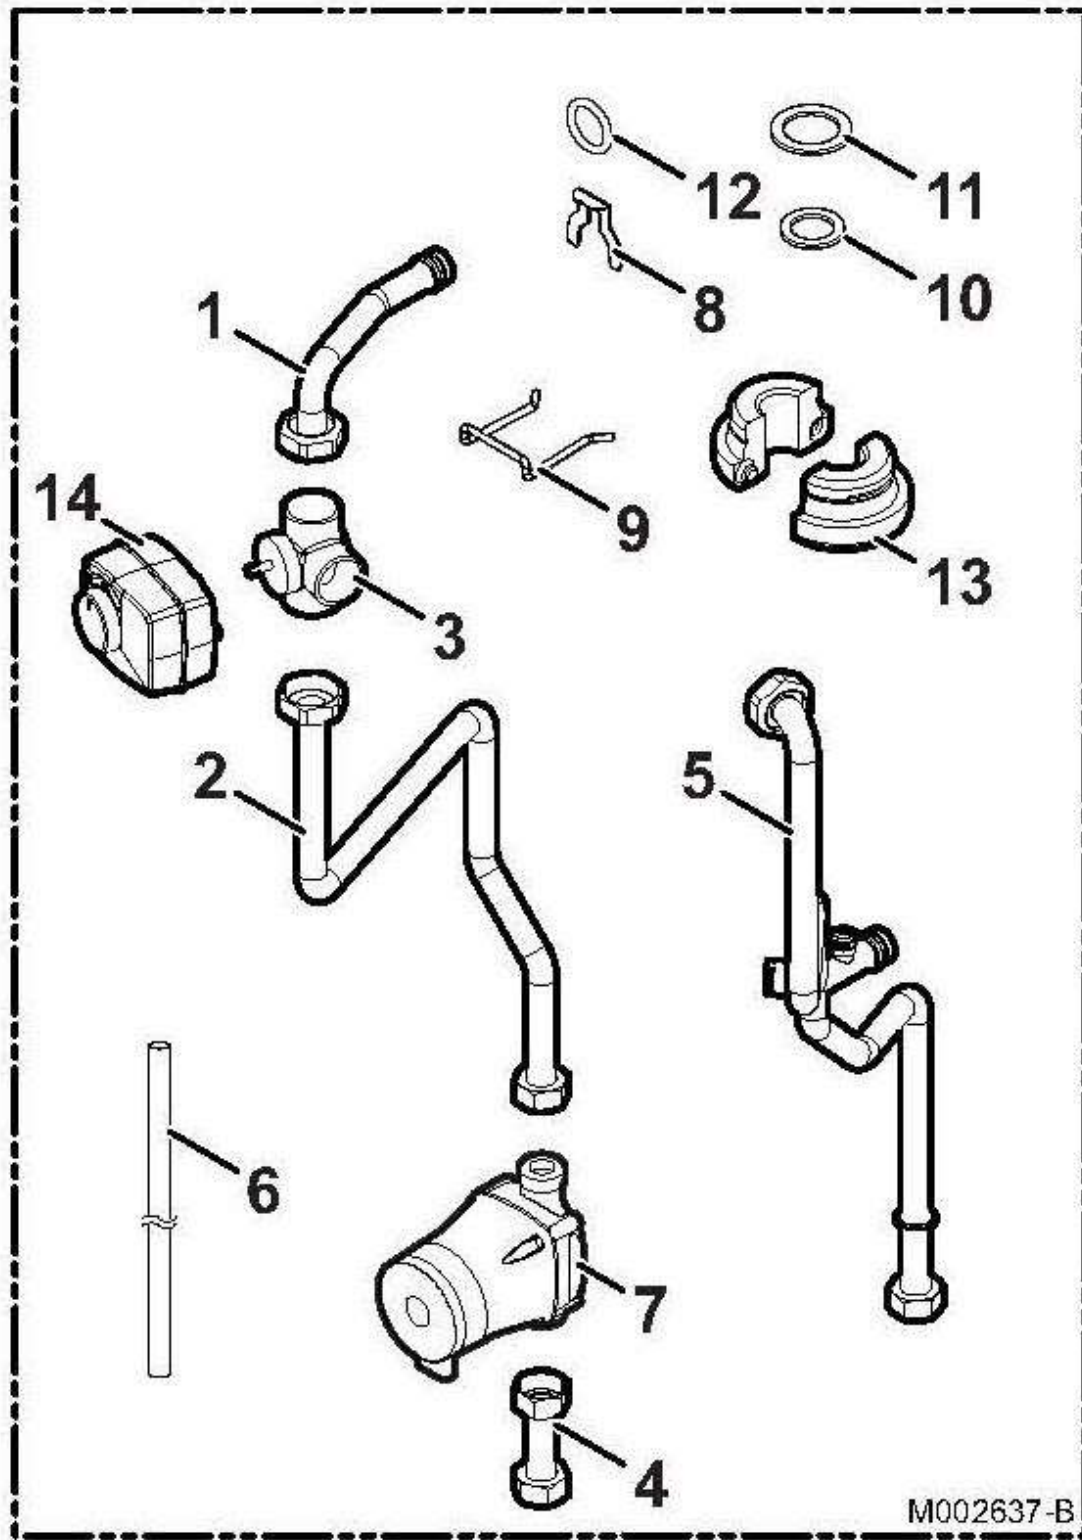

KIT VANNE TROIS VOIES MIT ISYSTEM

Pièces détachées

Vue Principale

KIT VANNE TROIS VOIES MIT ISYSTEM

Réf.	Référenc	Description	Qté	Tarif	Substitut	Tarif Sub.	Remarques
0	300016032	TUBE 10G GRAISSE SILICONE	1	7,15 €			[To Translat =]
0	7632240	CABLE POMPE	1	10,20 €			[To Translat =]
0	95362449	SONDE DEPART VF 60 LG.2.5M	1	30,50 €			[To Translat =]
0	95320133	COLLIER NEMO 20-47	1	3,30 €			[To Translat =]
0	95320134	COLLIER NEMO 40-90	1	3,50 €			[To Translat =]
0	300008959	CONNECTEUR 2 PTS SOND DEPA	1	7,60 €			[To Translat =]
0	300009079	CONNECTEUR 4 PTS V3V	1	9,30 €			[To Translat =]
0	300008954	CONNECTEUR 2 PTS SOND AMB.	1	7,60 €			[To Translat =]
1	300025249	TUBE V3V SORTIE CHAUFFAGE CL	1	11,10 €			[To Translat =]
0	300025272	ECROU G 1"1/4 Ø33	1	5,95 €			[To Translat =]
2	300025250	TUBE V3V CIRCULATEUR	1	37,00 €			[To Translat =]
3	300025402	V3V ESBE VRG132 G1"1/4	1	95,20 €			[To Translat =]
4	300025257	TUBE DEPART CHAUFFAGE V3V	1	8,95 €			[To Translat =]
5	300025252	TUBE RETOUR CHAUFFAGE V3V	1	63,40 €			[To Translat =]
6	300003563	TUBE PVC D20x16	1	2,50 €			[To Translat =]
7	7617376	POMPE CHAUFFAGE	1	198,00 €			[To Translat =]
8	300023113	EPINGLE POUR DN20	1	1,75 €			[To Translat =]
9	300025361	CLIP ENTRETOISE	1	1,40 €			[To Translat =]
10	95013062	JOINT VERT 30X21X2	1	1,00 €			[To Translat =]
11	95013063	JOINT FIBRE D.38 X 27 X 2	1	1,65 €			[To Translat =]
12	95023311	JOINT TOR 21X3.5 EPDM	1	1,00 €			[To Translat =]
13	300025285	ENTRETOISE Ø22	1	1,75 €			[To Translat =]
14	95101405	MOTEUR VANNE 3 VOIES	1	305,00 €			[To Translat =]