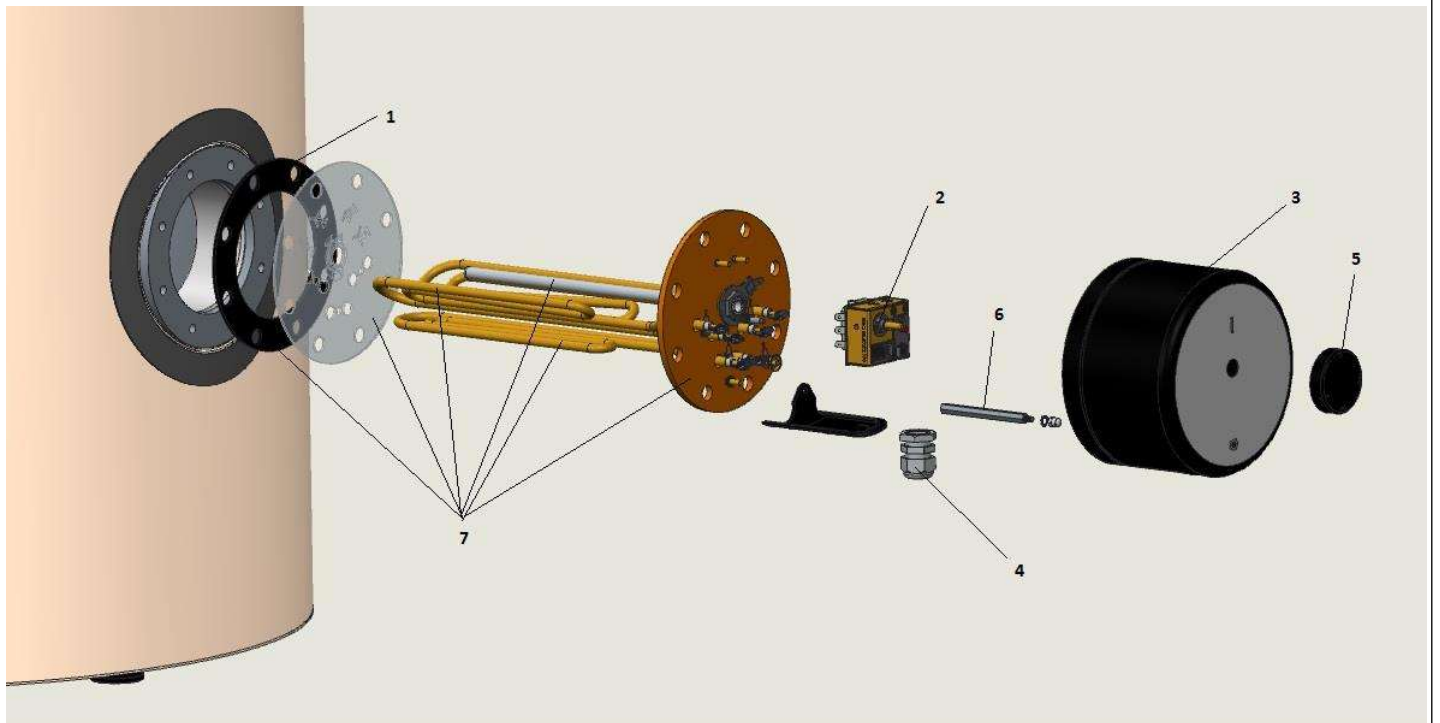

C.E. A POSER CEB 500 MT GAMME 2016

Réf.	Référenc	Description	Qté	Tarif	Substitut	Tarif Sub.	Remarques
0	7657652	CONNECTIONS ELECTRIQUES CEE	1	20,00 €			
3	7657651	CAPOT LATERAL NOIR D.185 CEB €	1	42,20 €			
7	7657645	ELEMENT CHAUFFANT 5000W	1	93,20 €			
8	7631926	COUVERCLE D.103.5 X 14.5	1	10,20 €			
9	7631928	THERMOMETRE D.63mm	1	68,80 €			
10	7631930	PIED REGLABLE M10X68	1	9,20 €			
11	7631933	ANODE D.33X480	1	143,00 €			

C.E. A POSER CEB 500 MT GAMME 2016

Réf.	Référenc	Description	Qté	Tarif	Substitut	Tarif Sub.	Remarques
0	7657652	CONNECTIONS ELECTRIQUES CEE	1	20,00 €			
1	7631920	JOINT D.175 X 112 X 3	1	27,30 €			
2	7657650	THERMOSTAT CEB 500 MT	1	241,00 €			
3	7657651	CAPOT LATERAL NOIR D.185 CEB :	1	42,20 €			
4	7631924	PRESSE-ETOUPE PG16	1	6,90 €			
5	7631925	MOLETTE DE REGLAGE	1	18,80 €			
6	7631931	TIGE FIXATION CAPOT LG.93.5mm	1	13,50 €			
7	7657645	ELEMENT CHAUFFANT 5000W	1	93,20 €			