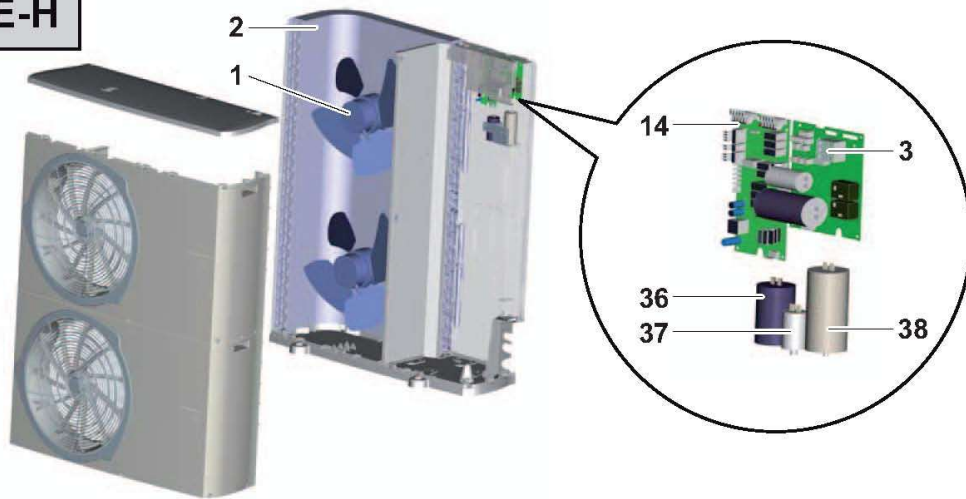

Pièces détachées

Vue Principale

**ROE-H**

M001684-A

**ROE-H**

M001685-A

PAC air /eau haute température ROE H  
PAC Air / eau non réversible ROE H (Haute

Réf.	Référenc	Description	Qté	Tarif	Substitut	Tarif Sub.	Remarques
0	300013360	FAISCEAU PUISSANCE MONO ROE	0	156,00 €			
0	300023710	FAISCEAU PUISSANCE MONO DOL	0	192,00 €			
0	300020105	CONNECTEUR CAPTEUR	0	26,70 €			
0	300020106	CORDON CHAUFFANT 60W	0	58,10 €			
0	300020107	ECRETEUR : MODULE ECLATEUR	0	63,60 €			
0	300020111	SONDE 1300MM	0		300024923	12,50 €	
0	300020112	SONDE 50K REFOULEMENT	0	78,20 €			
0	300022310	PANNEAU AVANT ROE H	0	435,00 €			
0	300023852	SUPPORT CONDENSATEUR	0	41,50 €			
1	300020096	MOTO VENTILATEUR D.450 110W F	1	362,00 €			
1	300020097	MOTO VENTILATEUR D.450 160W F	1		300007548	266,00 €	
2	300020071	BATTERIE DI 3R 4C PAS 1.8 ROE 13	1	1011,00 €			
2	300020072	BATTERIE DI 3R 5C PAS 1.8 ROE 17	1	1005,00 €			
3	300023620	CARTE PUISSANCE MONO+COND	1	786,00 €			 ( 01/2009 --)
3	300023851	KIT CARTE PUISS.MONO ROE H+SI	1	1490,00 €			( --> 01/2009)
3	300020100	CARTE PUISSANCE TRI ROE 13TH	1	300,00 €			
3	300020101	CARTE PUISSANCE TRI 75T ROE 17	1	530,00 €			
14	300020102	CARTE REGULATION MICROCONN	1	474,00 €			
15	300022840	PRESSOSTAT DIFFEREN SFS-090-I	1	191,00 €			( --> 01/2010)
15	300020108	PRESSOSTAT DIFFERENTIEL DRI 7	1	96,80 €			( 01/2010 --)
21	300020095	RESERVOIR FREON 2.3L ROE 13MI	1	105,00 €			
22	300020074	COMPRESSEUR ZH13 KVE PFJ RO	1	2912,00 €			
22	300020075	COMPRESSEUR ZH13 KVE TFD RO	1	3336,00 €			
22	300020076	COMPRESSEUR ZH18 KVE TFD RO	1	3155,00 €			
24	300007449	VANNE 4 V INVERSION C 20H47	1	146,00 €			
25	300020109	PRESSOSTAT HP 31B AUTO	1	38,30 €			
26	300020077	DETENDEUR TX3 N22 ROE 13MH/17	1	117,00 €			
26	300020078	DETENDEUR TX3 N23 ROE 17TH	1	117,00 €			
29	300007630	DESHYDRATEUR BIFLOW DMB 164	1		7650436	80,30 €	
30	300020091	ECHANGEUR A PLAQUE EXEL 7-30	1	1413,00 €			
30	300020092	ECHANGEUR A PLAQUE EXEL 7-40	1	Nous consulter ...			
31	300020079	DETENDEUR BBINE 2 GA ROE 13M	1	177,00 €			
31	300020090	DETENDEUR BBINE 3 GA ROE 17T	1	177,00 €			
32	300020093	ECHANGEUR EXEL 2 14K ROE 13M	1	584,00 €			
32	300020094	ECHANGEUR EXEL 2 20K ROE 17TI	1	714,00 €			
33	300020098	BOBINE ELECTROVANNE ELECTRI	1	33,30 €			
34	300014191	BOBINE SAGINOMIYA STF-01AJ504	1	25,10 €			
35	300020103	CLAPET ANTI RETOUR 1/4" ODS	1	65,10 €			
36	300020104	CONDENSATEUR CARTE DEMARR	1	Nous consulter ...			 ( --> 01/2009)
36	300023625	CONDENSATEUR CARTE DEMARR	1	89,30 €			( 01/2009 --)
37	300013363	CONDENSATEUR 4MF +/-5% 400V 5	1	10,20 €			
38	300007549	CONDO 60MF +/-5% 400V50HZ REF	1	39,60 €			
39	300020110	SILENCIEUX REFOULEMENT 1/2"	1	128,00 €			
40	300020113	VOYANT LIQUIDE	1	36,90 €			
41	300020114	VANNE ELECTRIQUE 2V 1/4"	1	64,50 €			
42	300020115	VANNE ELECTRIQUE 2V 3/8"	1	93,20 €			