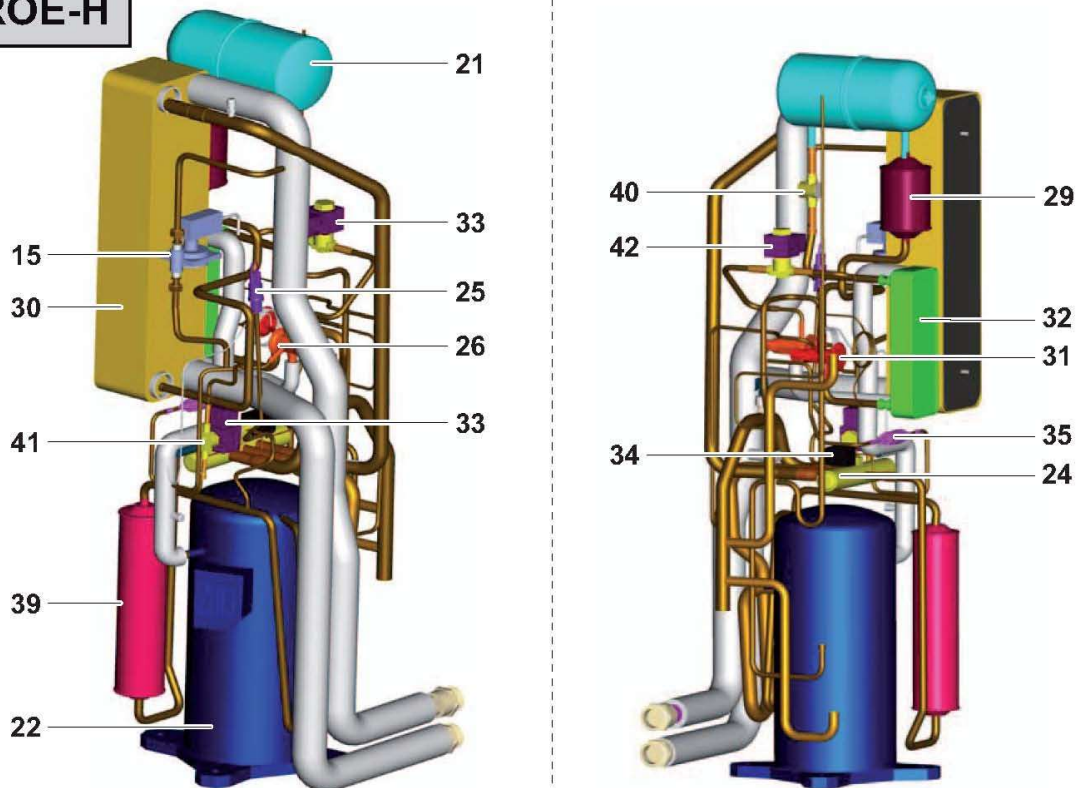

Pièces détachées

Vue Principale

**ROE-H**

M001684-A

**ROE-H**

M001685-A

PAC air /eau haute température ROE H  
PAC Air / eau non réversible ROE H (Haute

Réf.	Référenc	Description	Qté	Tarif	Substitut	Tarif Sub.	Remarques
0	300013360	FAISCEAU PUISSANCE MONO ROE	0	156,00 €			
0	300023710	FAISCEAU PUISSANCE MONO DOL	0	192,00 €			
0	300020105	CONNECTEUR CAPTEUR	0	26,70 €			
0	300020106	CORDON CHAUFFANT 60W	0	58,10 €			
0	300020107	ECRETEUR : MODULE ECLATEUR	0	63,60 €			
0	300020111	SONDE 1300MM	0		300024923	12,50 €	
0	300020112	SONDE 50K REFOULEMENT	0	78,20 €			
0	300022310	PANNEAU AVANT ROE H	0	435,00 €			
0	300023852	SUPPORT CONDENSATEUR	0	41,50 €			
1	300020096	MOTO VENTILATEUR D.450 110W F	1	362,00 €			
1	300020097	MOTO VENTILATEUR D.450 160W F	1		300007548	266,00 €	
2	300020071	BATTERIE DI 3R 4C PAS 1.8 ROE 13	1	1011,00 €			
2	300020072	BATTERIE DI 3R 5C PAS 1.8 ROE 17	1	1005,00 €			
3	300023620	CARTE PUISSANCE MONO+COND	1	786,00 €			 ( 01/2009 --)
3	300023851	KIT CARTE PUISS.MONO ROE H+SI	1	1490,00 €			( --> 01/2009)
3	300020100	CARTE PUISSANCE TRI ROE 13TH	1	300,00 €			
3	300020101	CARTE PUISSANCE TRI 75T ROE 17	1	530,00 €			
14	300020102	CARTE REGULATION MICROCONN	1	474,00 €			
15	300022840	PRESSOSTAT DIFFEREN SFS-090-I	1	191,00 €			( --> 01/2010)
15	300020108	PRESSOSTAT DIFFERENTIEL DRI 7	1	96,80 €			( 01/2010 --)
21	300020095	RESERVOIR FREON 2.3L ROE 13MI	1	105,00 €			
22	300020074	COMPRESSEUR ZH13 KVE PFJ RO	1	2912,00 €			
22	300020075	COMPRESSEUR ZH13 KVE TFD RO	1	3336,00 €			
22	300020076	COMPRESSEUR ZH18 KVE TFD RO	1	3155,00 €			
24	300007449	VANNE 4 V INVERSION C 20H47	1	146,00 €			
25	300020109	PRESSOSTAT HP 31B AUTO	1	38,30 €			
26	300020077	DETENDEUR TX3 N22 ROE 13MH/17	1	117,00 €			
26	300020078	DETENDEUR TX3 N23 ROE 17TH	1	117,00 €			
29	300007630	DESHYDRATEUR BIFLOW DMB 164	1		7650436	80,30 €	
30	300020091	ECHANGEUR A PLAQUE EXEL 7-30	1	1413,00 €			
30	300020092	ECHANGEUR A PLAQUE EXEL 7-40	1	Nous consulter ...			
31	300020079	DETENDEUR BBINE 2 GA ROE 13M	1	177,00 €			
31	300020090	DETENDEUR BBINE 3 GA ROE 17T	1	177,00 €			
32	300020093	ECHANGEUR EXEL 2 14K ROE 13M	1	584,00 €			
32	300020094	ECHANGEUR EXEL 2 20K ROE 17TI	1	714,00 €			
33	300020098	BOBINE ELECTROVANNE ELECTRI	1	33,30 €			
34	300014191	BOBINE SAGINOMIYA STF-01AJ504	1	25,10 €			
35	300020103	CLAPET ANTI RETOUR 1/4" ODS	1	65,10 €			
36	300020104	CONDENSATEUR CARTE DEMARR	1	Nous consulter ...			 ( --> 01/2009)
36	300023625	CONDENSATEUR CARTE DEMARR	1	89,30 €			( 01/2009 --)
37	300013363	CONDENSATEUR 4MF +/-5% 400V 5	1	10,20 €			
38	300007549	CONDO 60MF +/-5% 400V50HZ REF	1	39,60 €			
39	300020110	SILENCIEUX REFOULEMENT 1/2"	1	128,00 €			
40	300020113	VOYANT LIQUIDE	1	36,90 €			
41	300020114	VANNE ELECTRIQUE 2V 1/4"	1	64,50 €			
42	300020115	VANNE ELECTRIQUE 2V 3/8"	1	93,20 €			