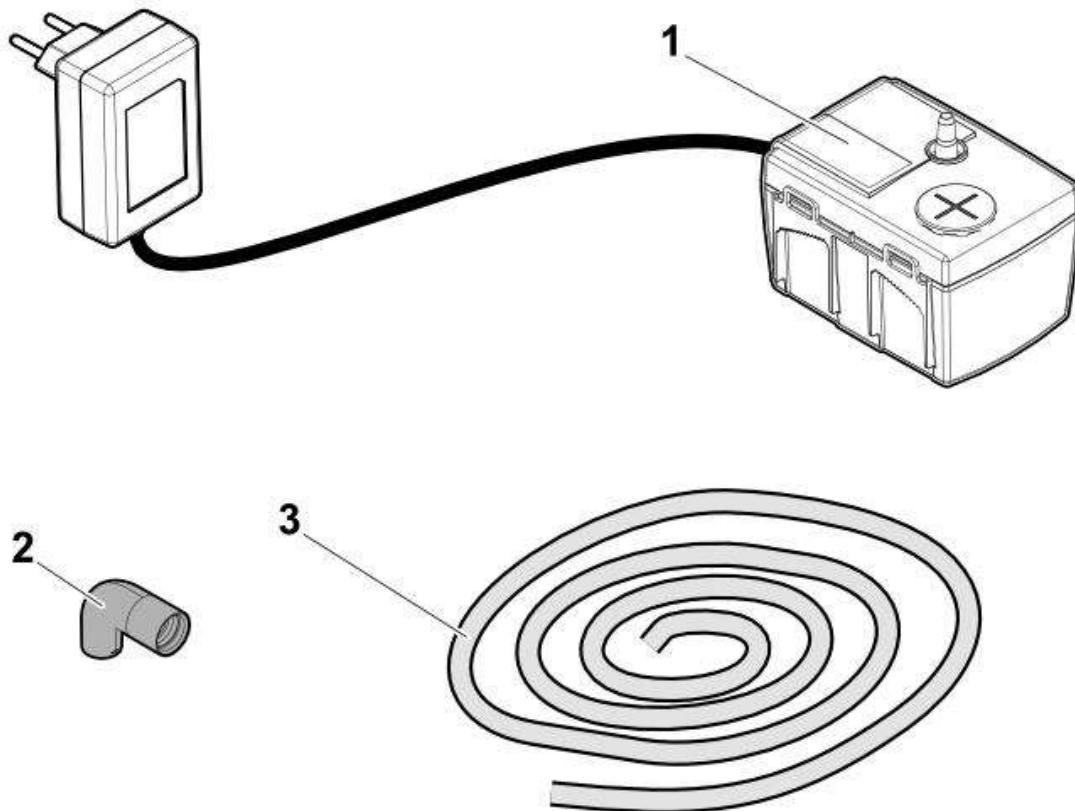

EH860 - KIT POMPE DE RELEVAGE

Pièces détachées

Vue Principale

EH860 - KIT POMPE DE RELEVAGE

Réf.	Référenc	Description	Qté	Tarif	Substitut	Tarif Sub.	Remarques
1	7680547	POMPE DE RELEVAGE	1	185,00 €			
2	7627793	COUDE SOUPAPE DE SECURITE	1	5,75 €			
3	94994708	TUBE PVC D.14X10	1	2,15 €			2 m par app