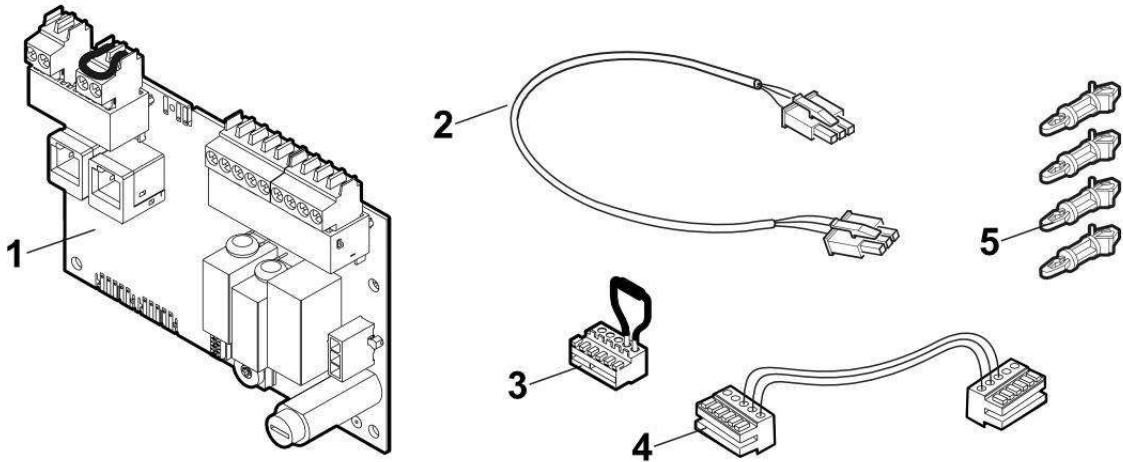

EH862 - KIT CARTE SCB-04

Pièces détachées

Vue Principale

EH862 - KIT CARTE SCB-04

Réf.	Référenc	Description	Qté	Tarif	Substitut	Tarif Sub.	Remarques
1	7732449	CARTE SCB-04_C	1	134,00 €			10 / 2019 -->
1	7646314	CARTE SCB-04	1	113,00 €			<-- 10 / 2019
2	7619835	FAISCEAU ALIMENTATION SMS	1	3,25 €			<-- 10 / 2019
2	7716496	FAISCEAU ALIMENTATION SCB-04E	1	4,10 €			10 / 2019 -->
3	7214943	CONNECTEUR CAN BUS END	1	4,90 €			
4	7622059	FAISCEAU L-BUS L300	1	5,45 €			
5	96550354	ENTRETO RICHCO LCBS	1	1,00 €			