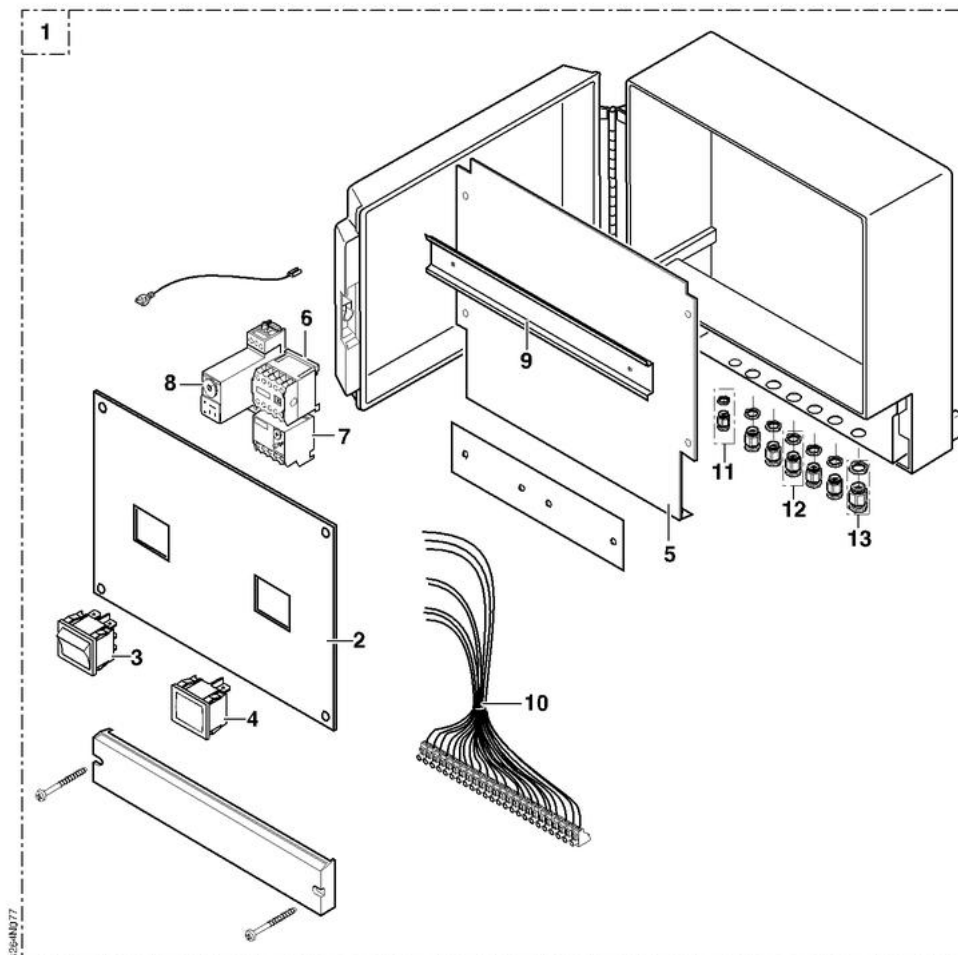

TABLEAU CONDENSEUR RCI V

Pièces détachées

Vue Principale

8264-4008B

Tableau électrique pour
RCI 300 V - RCI 400 V - RCI 500 V
Colis DZ 20 - DZ 21 - DZ 22

TABLEAU ÉLECTRIQUE

TABLEAU CONDENSEUR RCI V

Réf.	Référence	Description	Qté	Tarif	Substitut	Tarif Sub.	Remarques
1	95315198	BOITIER	1	368,00 €			
2	82640507	FACADE TAB. PEINTE RCI	1	8,80 €			
3	85000035	INTERRUPTEUR BIPOLAIRE	1		95325361	8,20 €	
4	95216220	VOYANT ROUGE	1	5,00 €			
5	81998082	SUPPORT DE CARTE	1	9,90 €			
6	95332493	CONTACTEUR DIL EM-10	1	98,80 €			
7	95332010	RELAIS THERMIQUE ZE 1.0	1	Nous consulter ...			
7	95332012	RELAIS THERMIQUE ZE 4	1	Nous consulter ...			
7	95332011	RELAIS THERMIQUE ZE 2.4	1	Nous consulter ...			
8	82644800	TEMPORISATEUR	1	192,00 €			
9	82648004	RAIL SUPPORT CONTACTEUR	1	38,40 €			
10	82644900	FAISCEAU COFFRET RCI	1	280,00 €			
11	95315382	PRESSE ETOUPE PE9	1	112,00 €			
12	95315801	PRESSE-ETOUPE	1	3,20 €			
13	95315725	PRESSE-ETOUPE PE 13	1	Nous consulter ...			