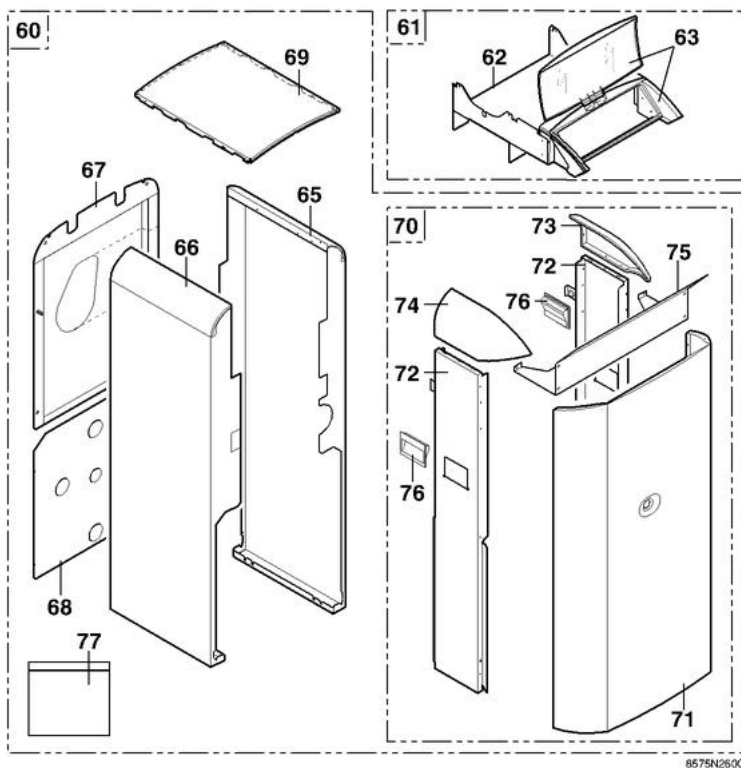

Pour GTU 1200FF/V avec anode magnésium

GTU 1204 FF/V 130

GTU 1205 FF/V 130

DIVERS

ISOLATION

HABILLAGE

Réf.	Référence	Description	Qté	Tarif	Remarques
41	85754938	SONDE ECS KVT60 LG.2M + CONNECTEUR	1	38,90 €	
42	95362447	SONDE KVT 60 LG.2m	1	20,00 €	
43	85754909	CONNECTEUR 2 PTS ECS	1	6,20 €	
50	85758978	ISOL CORPS GTU124FF	1	69,40 €	
50	200001262	ISOL CORPS CPLT GTU 125 FF	1	107,00 €	
60	85755522	HABILLAGE GTU1204V-FF	1	Nous consulter ...	
60	200001623	HABILLAGE PRS GTU1205FF/V	1	Nous consulter ...	
61	85758949	TRAVERSE SUPPORT COMPLETE	1	115,00 €	
62	200000951	TRAVERSE SUPPORT AVEC POP MASSE GTU	1	64,90 €	
63	97864029	ENSEMBLE CARCASSE+VITRE	1	29,90 €	
65	85758826	PANNEAU LAT DROIT CPLT GTU1205V/GTUC1	1	122,00 €	
65	85758827	SOCLE COMPLET GT 124 HFT	1	Nous consulter ...	
65	85758825	PANNEAU LAT DROIT CPLT GTU1204V/GTUC1	1	104,00 €	
66	85758853	PAN LAT GAUCHE GTU1204V/GTUC1203V	1	101,00 €	
66	85758854	PANN.LAT GAUCHE GTU1205V/GTUC1204V	1	111,00 €	
67	85758842	PANNEAU ARR GTU1200V-FF	1	303,00 €	
68	85758041	PANNEAU ARRIERE BALLON	1	64,50 €	
69	85750512	CHAPITEAU PEINT 470x707.8 GT125/GT1204V	1	36,50 €	
69	85750513	CHAPITEAU PEINT 470x834.8 GT126/GT1205V/	1	44,80 €	
70	85758828	PANNEAU AVT CPLT GTU1200V	1	336,00 €	
71	85755543	PAN.CENT.GTU1204V-FF DD	1	96,20 €	
72	85750522	PANNEAU LAT AVT GT1200V	1	55,50 €	
73	85750523	JOUE DROITE GT1200V/GTUC1200V	1	28,40 €	
74	85750524	JOUE GAUCHE GT1200V/GTUC1200V	1	28,40 €	
75	85758032	RENFORT CAPOT	1	23,70 €	
76	HY149506	POIGNEE	1	4,45 €	
77	85755508	VISSERIE HABILLAGE GT.120	1	26,00 €	