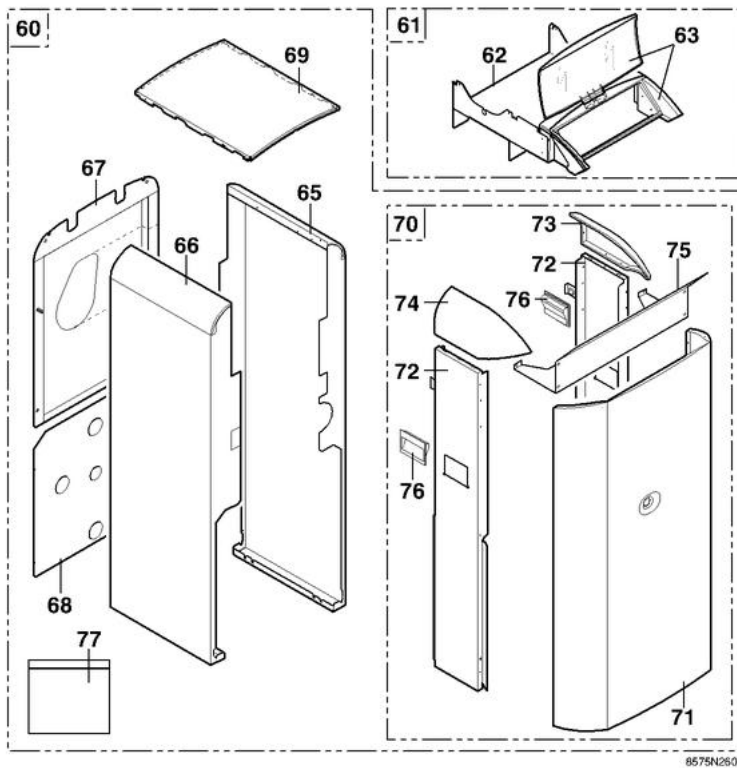

Pour GTU 1200FF/V avec Anode Titane (TAS)

GTU 1204 FF/V 130
GTU 1205 FF/V 130

DIVERS

ISOLATION

HABILLAGE

Réf.	Référence	Description	Qté	Tarif	Remarques
41	85754938	SONDE ECS KVT60 LG.2M + CONNECTEUR	1	38,90 €	
42	95362447	SONDE KVT 60 LG.2m	1	20,00 €	
43	85754909	CONNECTEUR 2 PTS ECS	1	6,20 €	
50	85758978	ISOL CORPS GTU124FF	1	69,40 €	
50	200001262	ISOL CORPS CPLT GTU 125 FF	1	107,00 €	
60	85755522	HABILLAGE GTU1204V-FF	1	Nous consulter ...	
60	200001623	HABILLAGE PRS GTU1205FF/V	1	Nous consulter ...	
61	85758949	TRAVERSE SUPPORT COMPLETE	1	115,00 €	
62	200000951	TRAVERSE SUPPORT AVEC POP MASSE GTU	1	64,90 €	
63	97864029	ENSEMBLE CARCASSE+VITRE	1	29,90 €	
65	85758826	PANNEAU LAT DROIT CPLT GTU1205V/GTUC1	1	122,00 €	
65	85758827	SOCLE COMPLET GT 124 HFT	1	Nous consulter ...	
66	85758853	PAN LAT GAUCHE GTU1204V/GTUC1203V	1	101,00 €	
66	85758854	PANN.LAT GAUCHE GTU1205V/GTUC1204V	1	111,00 €	
67	85758842	PANNEAU ARR GTU1200V-FF	1	303,00 €	
68	85758041	PANNEAU ARRIERE BALLON	1	64,50 €	
69	85750512	CHAPITEAU PEINT 470x707.8 GT125/GT1204V	1	36,50 €	
69	85750513	CHAPITEAU PEINT 470x834.8 GT126/GT1205V/	1	44,80 €	
70	85758828	PANNEAU AVT CPLT GTU1200V	1	336,00 €	
71	85755543	PAN.CENT.GTU1204V-FF DD	1	96,20 €	
72	85750522	PANNEAU LAT AVT GT1200V	1	55,50 €	
73	85750523	JOUE DROITE GT1200V/GTUC1200V	1	28,40 €	
74	85750524	JOUE GAUCHE GT1200V/GTUC1200V	1	28,40 €	
75	85758032	RENFORT CAPOT	1	23,70 €	
76	HY149506	POIGNEE	1	4,45 €	
77	85755508	VISSERIE HABILLAGE GT.120	1	26,00 €	