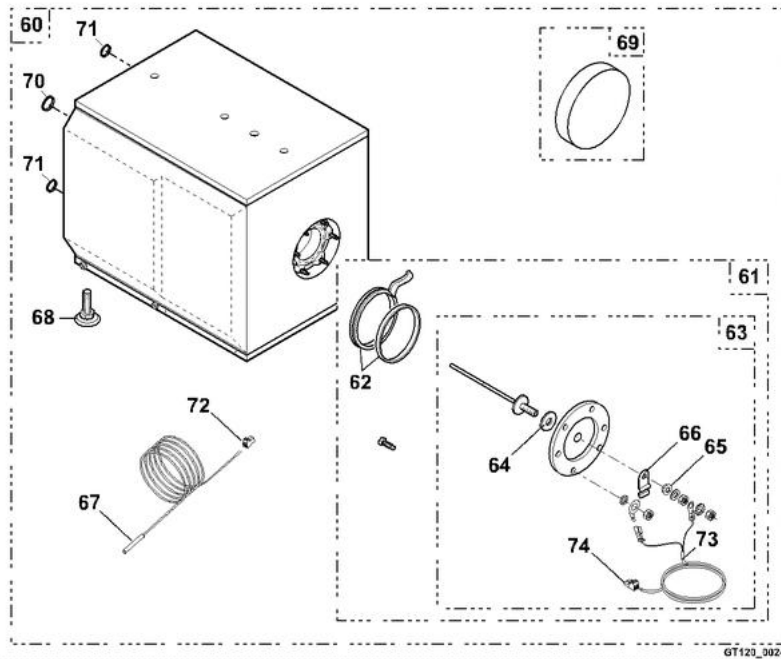

Pour GTU 1200FF/V avec Anode Titane (TAS)

GTU 1204 FF/V 130
GTU 1205 FF/V 130

BALLON LI 130/TA