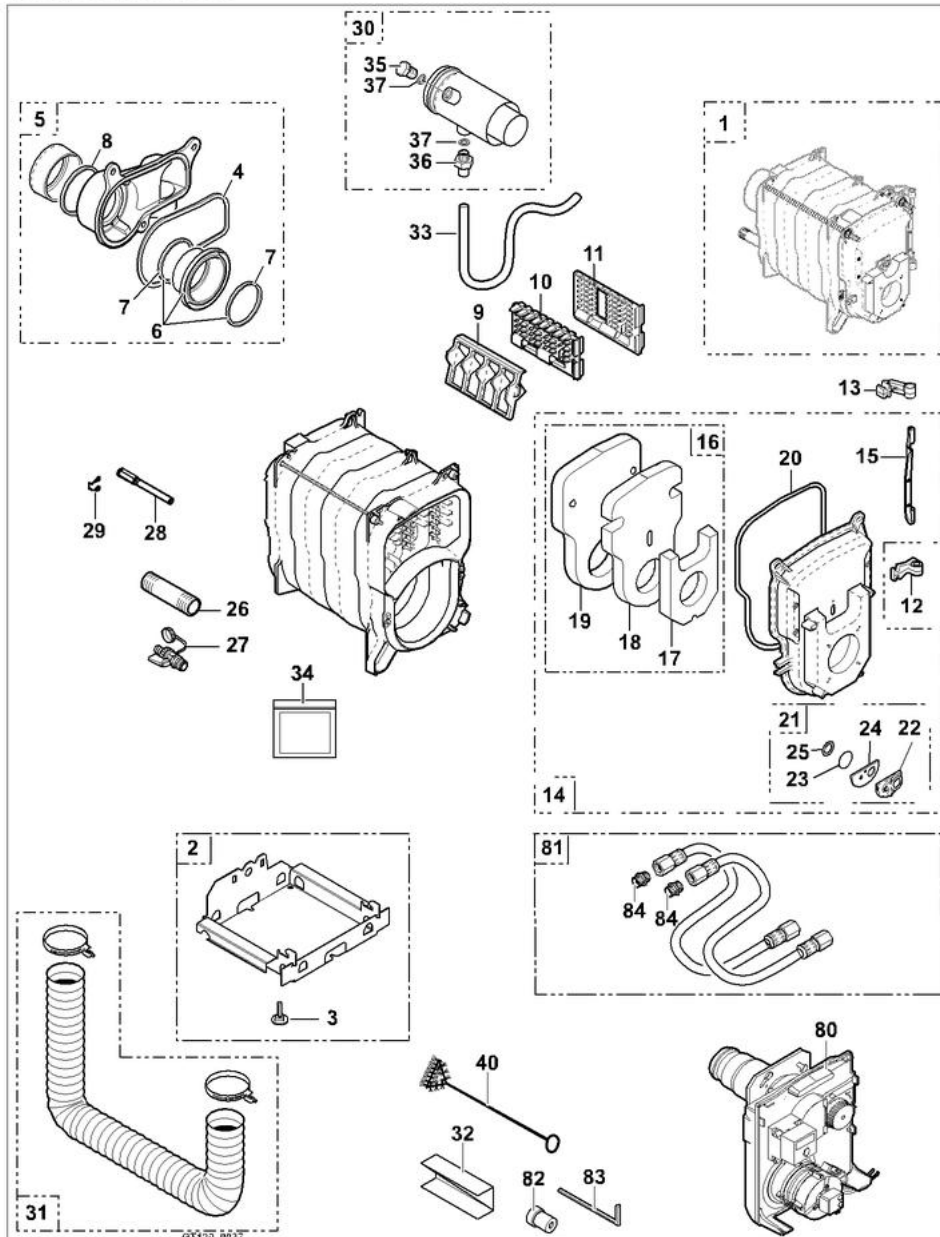

8575-4188E

Pour GTU 1200FF/V avec Anode Titane (TAS) — GTU 1204 FF/V 130
GTU 1205 FF/V 130

CORPS DE CHAUDIÈRE

Réf.	Référence	Description	Qté	Tarif	Remarques
1	85755523	CORPS GTU 124FF	1	985,00 €	
1	200001637	CORPS DE CHAUDIERE 5 EL FF CPR	1	1345,00 €	
2	85758001	SOCLE CORPS DE CHAUDIERE 4EL	1	71,40 €	
2	85758002	SOCLE CORPS DE CHAUDIERE 5EL	1	42,90 €	
3	97860646	PIED REGLABLE M10 X 35	1	1,20 €	
4	95086036	JOINT D.8 SILICONE (1M)	1	8,05 €	
5	81998531	BUSE CPL 114FF D. 125	1	127,00 €	
6	81995557	BUSE D.80 COMPLETE	1	76,70 €	
7	95013143	JOINT A LEVRE VITON D.80	1	11,60 €	
8	95013142	JOINT LEVRE SILICONE D125	1	6,20 €	
9	81990015	TURBULATEUR GAUCHE	1	35,00 €	
10	81990016	TURBULATEUR CENTRAL	1	35,00 €	
11	81990017	TURBULATEUR DROIT	1	35,00 €	
12	81990203	CHARNIERE INFERIEURE	1	3,60 €	
13	81990204	CHARNIERE SUPERIEURE	1	3,60 €	
14	85758919	PORTE FOYERE + ISOLATION	1	162,00 €	
15	81990207	AXE POUR PORTE	1	6,80 €	
16	85755524	ISOLATION PORTE FOY.CPLTE	1	38,70 €	
17	94250245	ISOL AVANT PORTE GT120	1	5,55 €	
18	94250246	ISOL INTER PORTE GT120	1	6,70 €	
19	94250247	ISOL ARRIERE PORTE GT120	1	26,30 €	
20	95086032	JOINT D.10.5 SILICONE (1M)	1	13,60 €	
21	85758925	VOYANT CPLT PORTE GT120	1	2,60 €	
22	85750004	ROSACE GT120	1	2,60 €	
23	97580027	VITRE	1	2,60 €	
24	94250234	ISOLATION ROSACE	1	2,60 €	
25	94250238	JOINT POUR VOYANT GT120	1	0,47 €	
26	97549449	TUBE DEPART	1	16,50 €	
27	94902077	ROBINET DE VIDANDE	1	18,20 €	
28	95361215	DOIGT DE GANT	1	14,10 €	
29	97581286	RESSORT DE MAINTIEN	1	1,10 €	
30	97581950	CONDUIT RACCORD CHAUD.125	1	163,00 €	
31	94994100	FLEXIBLE MASTER CLIP D.80	1	86,10 €	
32	85758040	PROTECTION FLEXIBLE	1	8,35 €	
33	94994101	FLEXIBLE TRANSPARENT D.12.7MM	1	17,30 €	
34	81998983	SACHET VISSERIE CORPS	1	19,30 €	
35	97930511	BOUCHON PRISE MESURE	1	4,75 €	
36	97930509	DOUILLE RACCORD.SIPHON	1	27,00 €	
37	97930510	JOINT TORIQUE RACC.+BOUCH	1	4,35 €	
40	96960223	BROSSE NYLON D.50 X 100 LG.750MM	1	11,60 €	
80	97582063	BRULEUR FIOUL M 104 CS FF	1	1303,00 €	
80	300000630	BRULEUR FIOUL M 105 CS FF	1	1460,00 €	
81	85757777	RALLONGE FLEXIBLE 400 (2X)	1	32,50 €	
82	97940171	RALLONGE REARMEMENT	1	1,85 €	
83	97949451	CLE 6 PANS 4MM 240 X 40	1	1,30 €	
84	97944238	RACCORD DOUBLE 3/8X3/8 P/	1	1,30 €	