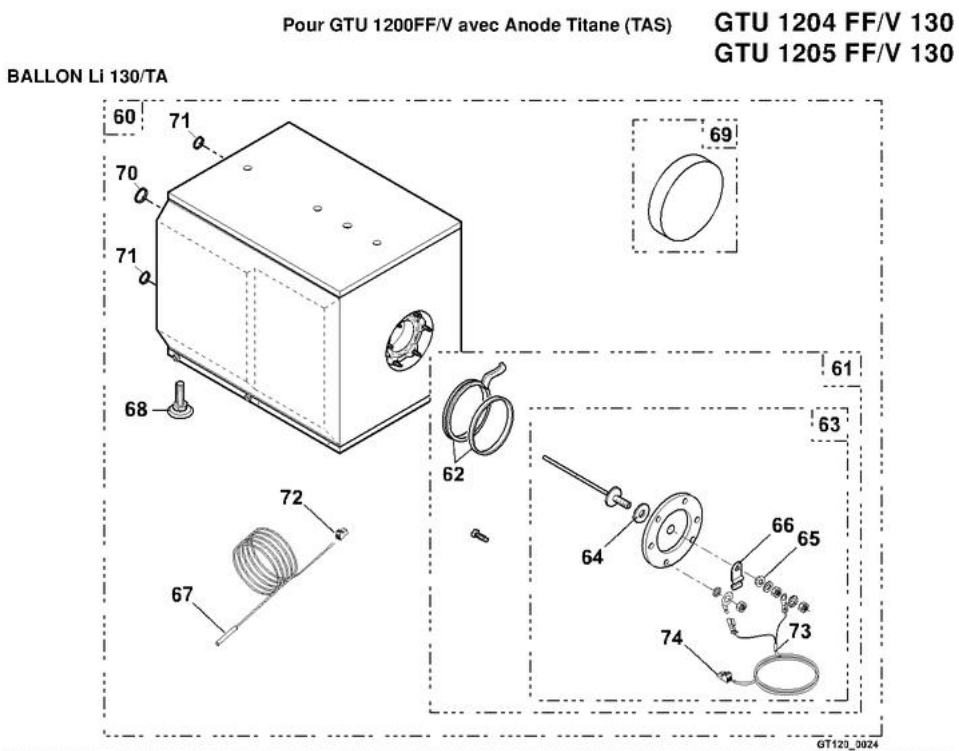

Pour GTU 1200FF/V avec Anode Titane (TAS)

GTU 1204 FF/V 130
GTU 1205 FF/V 130

DIVERS

ISOLATION

HABILLAGE

Réf.	Référence	Description	Qté	Tarif	Remarques
41	85754938	SONDE ECS KVT60 LG.2M + CONNECTEUR	1	38,90 €	
42	95362447	SONDE KVT 60 LG.2m	1	20,00 €	
43	85754909	CONNECTEUR 2 PTS ECS	1	6,20 €	
50	85758978	ISOL CORPS GTU124FF	1	69,40 €	
50	200001262	ISOL CORPS CPLT GTU 125 FF	1	107,00 €	
60	85755522	HABILLAGE GTU1204V-FF	1	Nous consulter ...	
60	200001623	HABILLAGE PRS GTU1205FF/V	1	Nous consulter ...	
61	85758949	TRAVERSE SUPPORT COMPLETE	1	115,00 €	
62	200000951	TRAVERSE SUPPORT AVEC POP MASSE GTU	1	64,90 €	
63	97864029	ENSEMBLE CARCASSE+VITRE	1	29,90 €	
65	85758826	PANNEAU LAT DROIT CPLT GTU1205V/GTUC1	1	122,00 €	
65	85758827	SOCLE COMPLET GT 124 HFT	1	Nous consulter ...	
66	85758853	PAN LAT GAUCHE GTU1204V/GTUC1203V	1	101,00 €	
66	85758854	PANN.LAT GAUCHE GTU1205V/GTUC1204V	1	111,00 €	
67	85758842	PANNEAU ARR GTU1200V-FF	1	303,00 €	
68	85758041	PANNEAU ARRIERE BALLON	1	64,50 €	
69	85750512	CHAPITEAU PEINT 470x707.8 GT125/GT1204V	1	36,50 €	
69	85750513	CHAPITEAU PEINT 470x834.8 GT126/GT1205V/	1	44,80 €	
70	85758828	PANNEAU AVT CPLT GTU1200V	1	336,00 €	
71	85755543	PAN.CENT.GTU1204V-FF DD	1	96,20 €	
72	85750522	PANNEAU LAT AVT GT1200V	1	55,50 €	
73	85750523	JOUE DROITE GT1200V/GTUC1200V	1	28,40 €	
74	85750524	JOUE GAUCHE GT1200V/GTUC1200V	1	28,40 €	
75	85758032	RENFORT CAPOT	1	23,70 €	
76	HY149506	POIGNEE	1	4,45 €	
77	85755508	VISSERIE HABILLAGE GT.120	1	26,00 €	