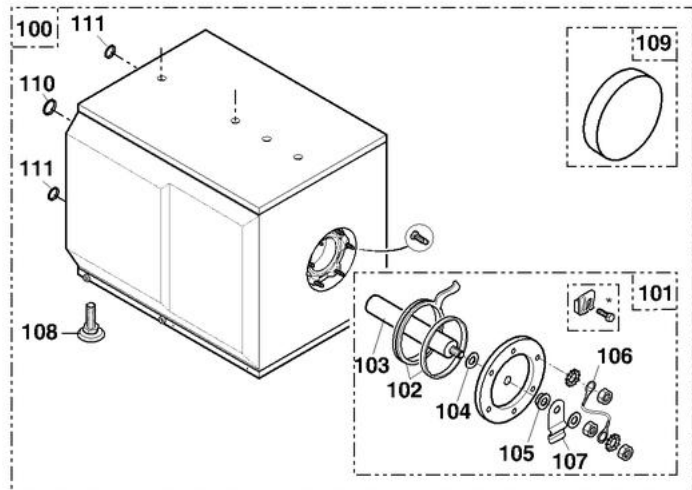

Pour GTU 1200FF/V avec anode magnésium

GTU 1204 FF/V 130
GTU 1205 FF/V 130

BALLON LI 130

* Fixation pour version avant 06/2002

KIT DE LIAISON CHAUDIERE/BALLON LI 130 (Colis BH71)