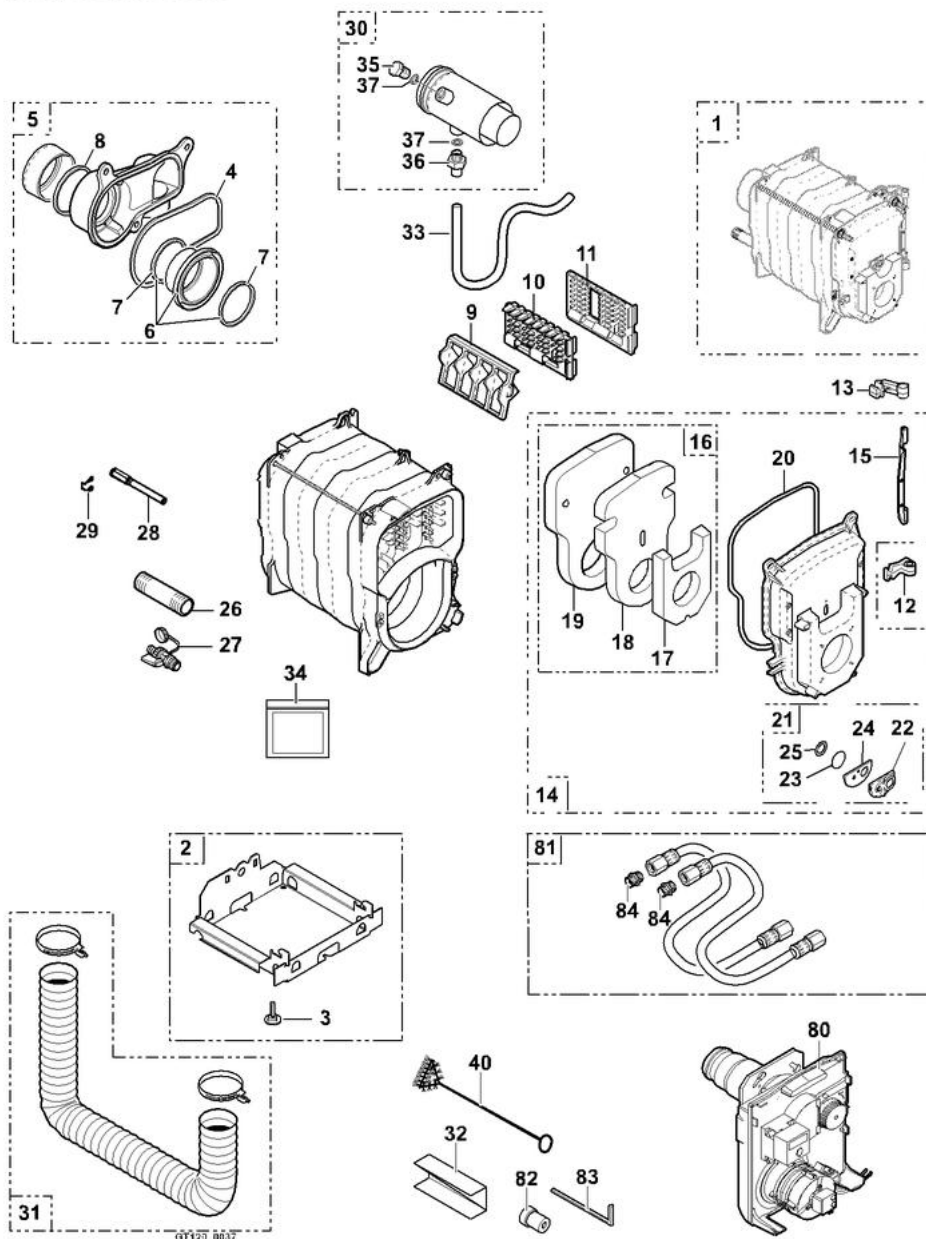

8575-4188E

Pour GTU 1200FF/V avec anode magnésium — GTU 1204 FF/V 130
GTU 1205 FF/V 130

CORPS DE CHAUDIÈRE

Réf.	Référence	Description	Qté	Tarif	Remarques
1	85755523	CORPS GTU 124FF	1	985,00 €	
1	200001637	CORPS DE CHAUDIERE 5 EL FF CPR	1	1345,00 €	
2	85758001	SOCLE CORPS DE CHAUDIERE 4EL	1	71,40 €	
2	85758002	SOCLE CORPS DE CHAUDIERE 5EL	1	42,90 €	
3	97860646	PIED REGLABLE M10 X 35	1	1,20 €	
4	95086036	JOINT D.8 SILICONE (1M)	1	8,05 €	
5	81998531	BUSE CPL 114FF D. 125	1	127,00 €	
6	81995557	BUSE D.80 COMPLETE	1	76,70 €	
7	95013143	JOINT A LEVRE VITON D.80	1	11,60 €	
8	95013142	JOINT LEVRE SILICONE D125	1	6,20 €	
9	81990015	TURBULATEUR GAUCHE	1	35,00 €	
10	81990016	TURBULATEUR CENTRAL	1	35,00 €	
11	81990017	TURBULATEUR DROIT	1	35,00 €	
12	81990203	CHARNIERE INFERIEURE	1	3,60 €	
13	81990204	CHARNIERE SUPERIEURE	1	3,60 €	
14	85758919	PORTE FOYERE + ISOLATION	1	162,00 €	
15	81990207	AXE POUR PORTE	1	6,80 €	
16	85755524	ISOLATION PORTE FOY.CPLTE	1	38,70 €	
17	94250245	ISOL AVANT PORTE GT120	1	5,55 €	
18	94250246	ISOL INTER PORTE GT120	1	6,70 €	
19	94250247	ISOL ARRIERE PORTE GT120	1	26,30 €	
20	95086032	JOINT D.10.5 SILICONE (1M)	1	13,60 €	
21	85758925	VOYANT CPLT PORTE GT120	1	2,60 €	
22	85750004	ROSACE GT120	1	2,60 €	
23	97580027	VITRE	1	2,60 €	
24	94250234	ISOLATION ROSACE	1	2,60 €	
25	94250238	JOINT POUR VOYANT GT120	1	0,47 €	
26	97549449	TUBE DEPART	1	16,50 €	
27	94902077	ROBINET DE VIDANDE	1	18,20 €	
28	95361215	DOIGT DE GANT	1	14,10 €	
29	97581286	RESSORT DE MAINTIEN	1	1,10 €	
30	97581950	CONDUIT RACCORD CHAUD.125	1	163,00 €	
31	94994100	FLEXIBLE MASTER CLIP D.80	1	86,10 €	
32	85758040	PROTECTION FLEXIBLE	1	8,35 €	
33	94994101	FLEXIBLE TRANSPARENT D.12.7MM	1	17,30 €	
34	81998983	SACHET VISSERIE CORPS	1	19,30 €	
35	97930511	BOUCHON PRISE MESURE	1	4,75 €	
36	97930509	DOUILLE RACCORD.SIPHON	1	27,00 €	
37	97930510	JOINT TORIQUE RACC.+BOUCH	1	4,35 €	
40	96960223	BROSSE NYLON D.50 X 100 LG.750MM	1	11,60 €	
80	97582063	BRULEUR FIOUL M 104 CS FF	1	1303,00 €	
80	300000630	BRULEUR FIOUL M 105 CS FF	1	1460,00 €	
81	85757777	RALLONGE FLEXIBLE 400 (2X)	1	32,50 €	
82	97940171	RALLONGE REARMEMENT	1	1,85 €	
83	97949451	CLE 6 PANS 4MM 240 X 40	1	1,30 €	
84	97944238	RACCORD DOUBLE 3/8X3/8 P/	1	1,30 €	