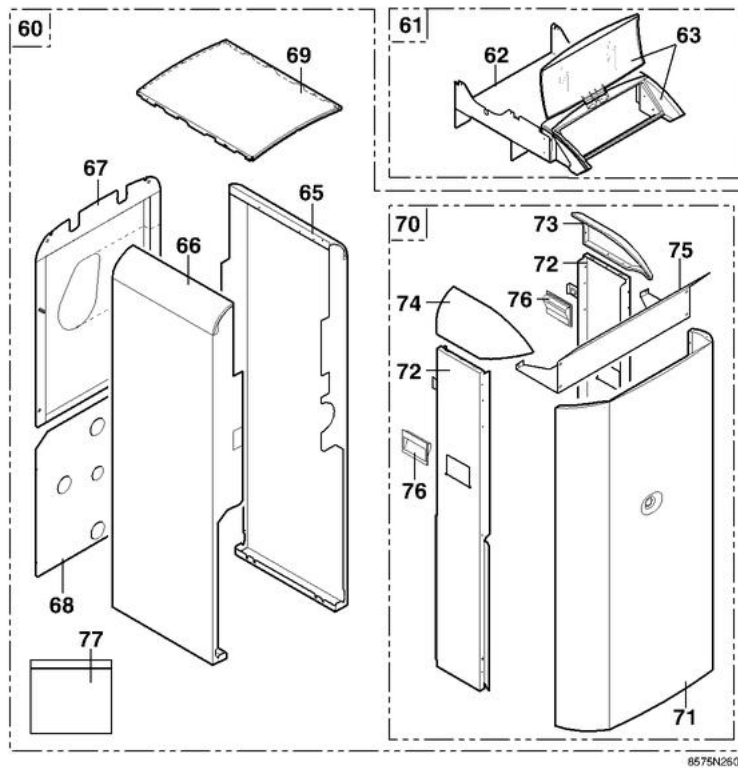

Pour GTU 1200FF/V avec Anode Titane (TAS)

GTU 1204 FF/V 130
GTU 1205 FF/V 130

DIVERS

ISOLATION

HABILLAGE

GTU 1200 FF/ V 130

Réf.	Référence	Description	Qté	Tarif	Remarques
41	85754938	SONDE ECS KVT60 LG.2M + CONNECTEUR	1	38,90 €	
42	95362447	SONDE KVT 60 LG.2m	1	20,00 €	
43	85754909	CONNECTEUR 2 PTS ECS	1	6,20 €	
50	85758978	ISOL CORPS GTU124FF	1	69,40 €	
50	200001262	ISOL CORPS CPLT GTU 125 FF	1	107,00 €	
60	85755522	HABILLAGE GTU1204V-FF	1	Nous consulter ...	
60	200001623	HABILLAGE PRS GTU1205FF/V	1	Nous consulter ...	
61	85758949	TRAVERSE SUPPORT COMPLETE	1	115,00 €	
62	200000951	TRAVERSE SUPPORT AVEC POP MASSE GTU	1	64,90 €	
63	97864029	ENSEMBLE CARCASSE+VITRE	1	29,90 €	
65	85758826	PANNEAU LAT DROIT CPLT GTU1205V/GTUC1	1	122,00 €	
65	85758827	SOCLE COMPLET GT 124 HFT	1	Nous consulter ...	
66	85758853	PAN LAT GAUCHE GTU1204V/GTUC1203V	1	101,00 €	
66	85758854	PANN.LAT GAUCHE GTU1205V/GTUC1204V	1	111,00 €	
67	85758842	PANNEAU ARR GTU1200V-FF	1	303,00 €	
68	85758041	PANNEAU ARRIERE BALLON	1	64,50 €	
69	85750512	CHAPITEAU PEINT 470x707.8 GT125/GT1204V	1	36,50 €	
69	85750513	CHAPITEAU PEINT 470x834.8 GT126/GT1205V/	1	44,80 €	
70	85758828	PANNEAU AVT CPLT GTU1200V	1	336,00 €	
71	85755543	PAN.CENT.GTU1204V-FF DD	1	96,20 €	
72	85750522	PANNEAU LAT AVT GT1200V	1	55,50 €	
73	85750523	JOUE DROITE GT1200V/GTUC1200V	1	28,40 €	
74	85750524	JOUE GAUCHE GT1200V/GTUC1200V	1	28,40 €	
75	85758032	RENFORT CAPOT	1	23,70 €	
76	HY149506	POIGNEE	1	4,45 €	
77	85755508	VISSERIE HABILLAGE GT.120	1	26,00 €	