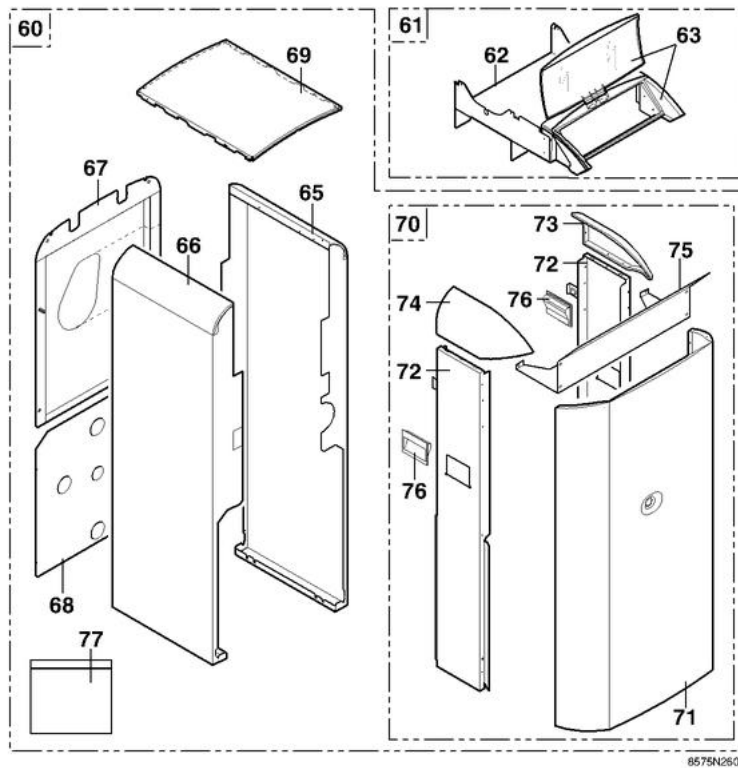

Pour GTU 1200FF/V avec anode magnésium

GTU 1204 FF/V 130
GTU 1205 FF/V 130

DIVERS

ISOLATION

HABILLAGE

Réf.	Référence	Description	Qté	Tarif	Remarques
41	85754938	SONDE ECS KVT60 LG.2M + CONNECTEUR	1	38,90 €	
42	95362447	SONDE KVT 60 LG.2m	1	20,00 €	
43	85754909	CONNECTEUR 2 PTS ECS	1	6,20 €	
50	85758978	ISOL CORPS GTU124FF	1	69,40 €	
50	200001262	ISOL CORPS CPLT GTU 125 FF	1	107,00 €	
60	85755522	HABILLAGE GTU1204V-FF	1	Nous consulter ...	
60	200001623	HABILLAGE PRS GTU1205FF/V	1	Nous consulter ...	
61	85758949	TRAVERSE SUPPORT COMPLETE	1	115,00 €	
62	200000951	TRAVERSE SUPPORT AVEC POP MASSE GTU	1	64,90 €	
63	97864029	ENSEMBLE CARCASSE+VITRE	1	29,90 €	
65	85758826	PANNEAU LAT DROIT CPLT GTU1205V/GTUC1	1	122,00 €	
65	85758827	SOCLE COMPLET GT 124 HFT	1	Nous consulter ...	
65	85758825	PANNEAU LAT DROIT CPLT GTU1204V/GTUC1	1	104,00 €	
66	85758853	PAN LAT GAUCHE GTU1204V/GTUC1203V	1	101,00 €	
66	85758854	PANN.LAT GAUCHE GTU1205V/GTUC1204V	1	111,00 €	
67	85758842	PANNEAU ARR GTU1200V-FF	1	303,00 €	
68	85758041	PANNEAU ARRIERE BALLON	1	64,50 €	
69	85750512	CHAPITEAU PEINT 470x707.8 GT125/GT1204V	1	36,50 €	
69	85750513	CHAPITEAU PEINT 470x834.8 GT126/GT1205V/	1	44,80 €	
70	85758828	PANNEAU AVT CPLT GTU1200V	1	336,00 €	
71	85755543	PAN.CENT.GTU1204V-FF DD	1	96,20 €	
72	85750522	PANNEAU LAT AVT GT1200V	1	55,50 €	
73	85750523	JOUE DROITE GT1200V/GTUC1200V	1	28,40 €	
74	85750524	JOUE GAUCHE GT1200V/GTUC1200V	1	28,40 €	
75	85758032	RENFORT CAPOT	1	23,70 €	
76	HY149506	POIGNEE	1	4,45 €	
77	85755508	VISSERIE HABILLAGE GT.120	1	26,00 €	