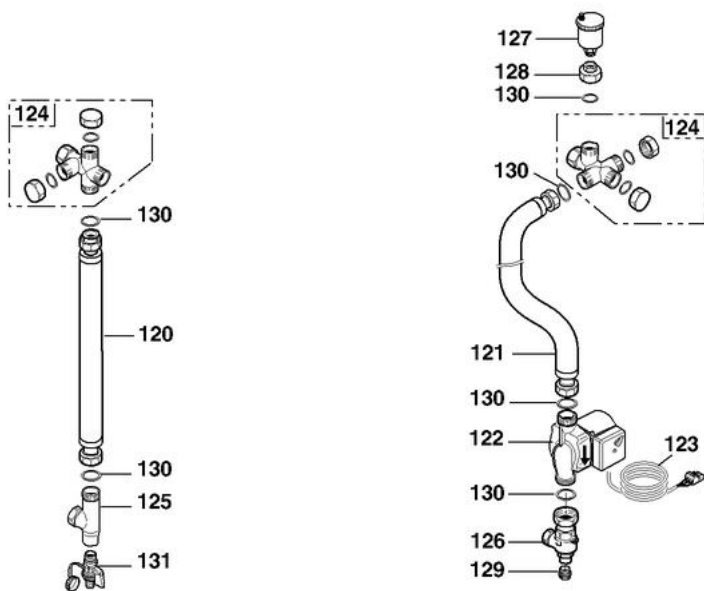

KIT DE LIAISON CHAUDIERE/BALLON LI 130 (Colis BH71)