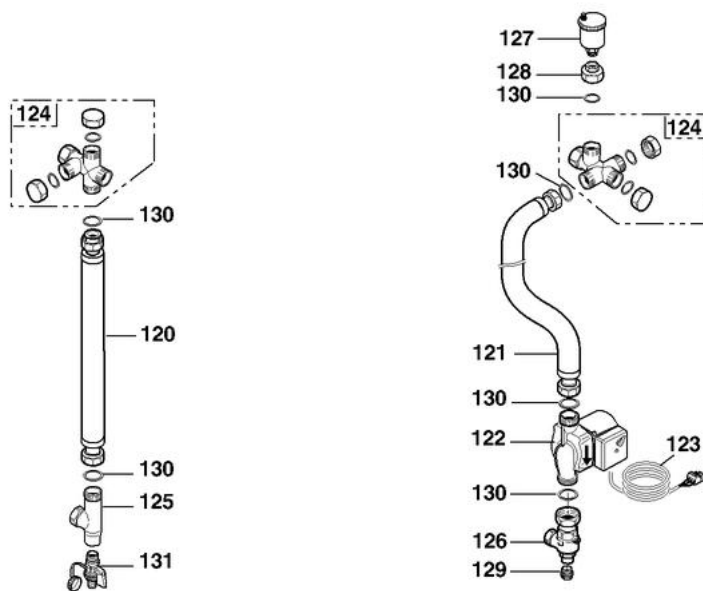

Pour GTU 1200FF/V avec Anode Titane (TAS)

GTU 1204 FF/V 130
GTU 1205 FF/V 130

BALLON LI 130/TA

GT120_0024

KIT DE LIAISON CHAUDIERE/BALLON LI 130 (Collis BH71)

8575N285A

Réf.	Référence	Description	Qté	Tarif	Remarques
60	100001612	BALLON MOUSSE LI130 / TA	1	Nous consulter ...	
61	200000092	TAMPON + ANODE ACI + JOINT(D.112)	1	134,00 €	
62	89705511	JOINT 7MM + JONC 5MM	1	10,90 €	
63	200000093	ANODE TITANE	1	107,00 €	
64	95013023	JOINT VITON 20X8.5X2	1	4,55 €	
65	94974525	ENTRETOISE NYLON M8	1	0,72 €	
66	95365009	PATTE FIXATION SONDE	1	2,50 €	
67	95362448	SONDE KVT60 LG.5M	1	24,10 €	
68	97860646	PIED REGLABLE M10 X 35	1	1,20 €	
69	89554026	ISOLATION TAMPON	1	3,20 €	
70	95013010	JOINT EPDM D.29 X 19 X 3	1	0,62 €	
71	95013011	JOINT EPDM D.24 X 17 X 3	1	0,47 €	
72	85754909	CONNECTEUR 2 PTS ECS	1	6,20 €	
73	200000049	CONNECTEUR 2 PTS ANODE TITANE	1	3,30 €	
74	88014965	CABLAGE ANODE ACI LG.2.5M	1	8,45 €	
120	94994104	FLEXIBLE INOX CAL.LG350	1	34,90 €	
121	94994111	FLEX INOX CALORIF LG900	1	43,30 €	
122	95132254	CIRCULATEUR UPS 15-50 130 3H	1	163,00 €	
123	89554900	CABLE ALIMENTATION CIRCULATEUR	1	19,60 €	
124	95360225	ENS CROIX RACC 1"1/4	1	Nous consulter ...	
125	94914419	COUDE 90° RP3/4 G1 RP1/2	1	13,30 €	
126	94914298	CLAPET ANTIRET EQ RP3/4 G1	1	30,90 €	
127	94918138	PURGEUR D AIR	1	20,10 €	
128	94914421	REDUCTION LAITON G1"-G3/8	1	5,55 €	
129	94950113	BOUCHON PLEIN 1/2"	1	2,20 €	
130	95013062	JOINT VERT 30X21X2	1	0,62 €	
131	94902077	ROBINET DE VIDANDE	1	18,20 €	