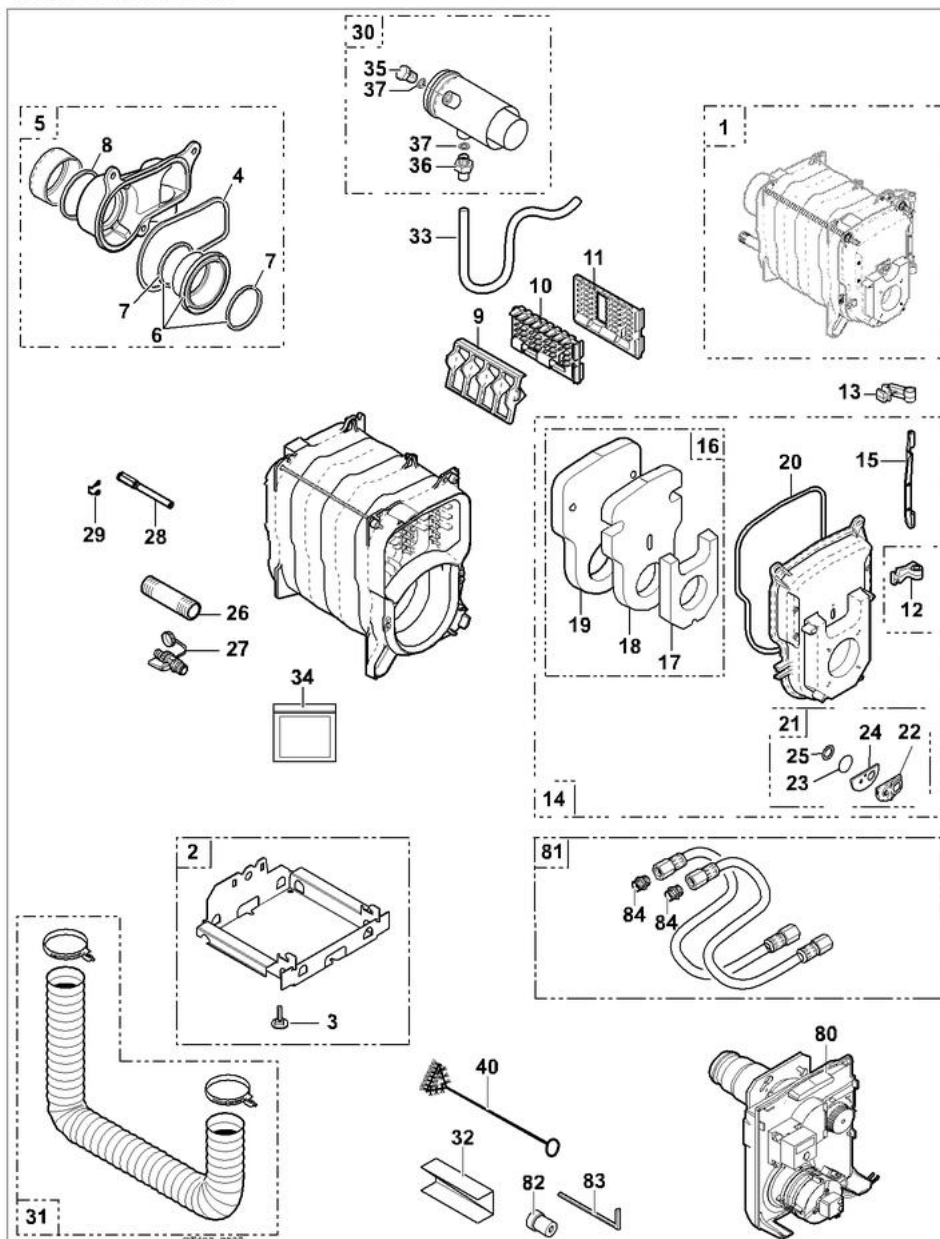

8575-4188E

Pour GTU 1200FF/V avec Anode Titane (TAS) — GTU 1204 FF/V 130
GTU 1205 FF/V 130

CORPS DE CHAUDIÈRE

Réf.	Référence	Description	Qté	Tarif	Remarques
1	85755523	CORPS GTU 124FF	1	985,00 €	
1	200001637	CORPS DE CHAUDIERE 5 EL FF CPR	1	1345,00 €	
2	85758001	SOCLE CORPS DE CHAUDIERE 4EL	1	71,40 €	
2	85758002	SOCLE CORPS DE CHAUDIERE 5EL	1	42,90 €	
3	97860646	PIED REGLABLE M10 X 35	1	1,20 €	
4	95086036	JOINT D.8 SILICONE (1M)	1	8,05 €	
5	81998531	BUSE CPL 114FF D. 125	1	127,00 €	
6	81995557	BUSE D.80 COMPLETE	1	76,70 €	
7	95013143	JOINT A LEVRE VITON D.80	1	11,60 €	
8	95013142	JOINT LEVRE SILICONE D125	1	6,20 €	
9	81990015	TURBULATEUR GAUCHE	1	35,00 €	
10	81990016	TURBULATEUR CENTRAL	1	35,00 €	
11	81990017	TURBULATEUR DROIT	1	35,00 €	
12	81990203	CHARNIERE INFERIEURE	1	3,60 €	
13	81990204	CHARNIERE SUPERIEURE	1	3,60 €	
14	85758919	PORTE FOYERE + ISOLATION	1	162,00 €	
15	81990207	AXE POUR PORTE	1	6,80 €	
16	85755524	ISOLATION PORTE FOY.CPLTE	1	38,70 €	
17	94250245	ISOL AVANT PORTE GT120	1	5,55 €	
18	94250246	ISOL INTER PORTE GT120	1	6,70 €	
19	94250247	ISOL ARRIERE PORTE GT120	1	26,30 €	
20	95086032	JOINT D.10.5 SILICONE (1M)	1	13,60 €	
21	85758925	VOYANT CPLT PORTE GT120	1	2,60 €	
22	85750004	ROSACE GT120	1	2,60 €	
23	97580027	VITRE	1	2,60 €	
24	94250234	ISOLATION ROSACE	1	2,60 €	
25	94250238	JOINT POUR VOYANT GT120	1	0,47 €	
26	97549449	TUBE DEPART	1	16,50 €	
27	94902077	ROBINET DE VIDANDE	1	18,20 €	
28	95361215	DOIGT DE GANT	1	14,10 €	
29	97581286	RESSORT DE MAINTIEN	1	1,10 €	
30	97581950	CONDUIT RACCORD CHAUD.125	1	163,00 €	
31	94994100	FLEXIBLE MASTER CLIP D.80	1	86,10 €	
32	85758040	PROTECTION FLEXIBLE	1	8,35 €	
33	94994101	FLEXIBLE TRANSPARENT D.12.7MM	1	17,30 €	
34	81998983	SACHET VISSERIE CORPS	1	19,30 €	
35	97930511	BOUCHON PRISE MESURE	1	4,75 €	
36	97930509	DOUILLE RACCORD.SIPHON	1	27,00 €	
37	97930510	JOINT TORIQUE RACC.+BOUCH	1	4,35 €	
40	96960223	BROSSE NYLON D.50 X 100 LG.750MM	1	11,60 €	
80	97582063	BRULEUR FIOUL M 104 CS FF	1	1303,00 €	
80	300000630	BRULEUR FIOUL M 105 CS FF	1	1460,00 €	
81	85757777	RALLONGE FLEXIBLE 400 (2X)	1	32,50 €	
82	97940171	RALLONGE REARMEMENT	1	1,85 €	
83	97949451	CLE 6 PANS 4MM 240 X 40	1	1,30 €	
84	97944238	RACCORD DOUBLE 3/8X3/8 P/	1	1,30 €	