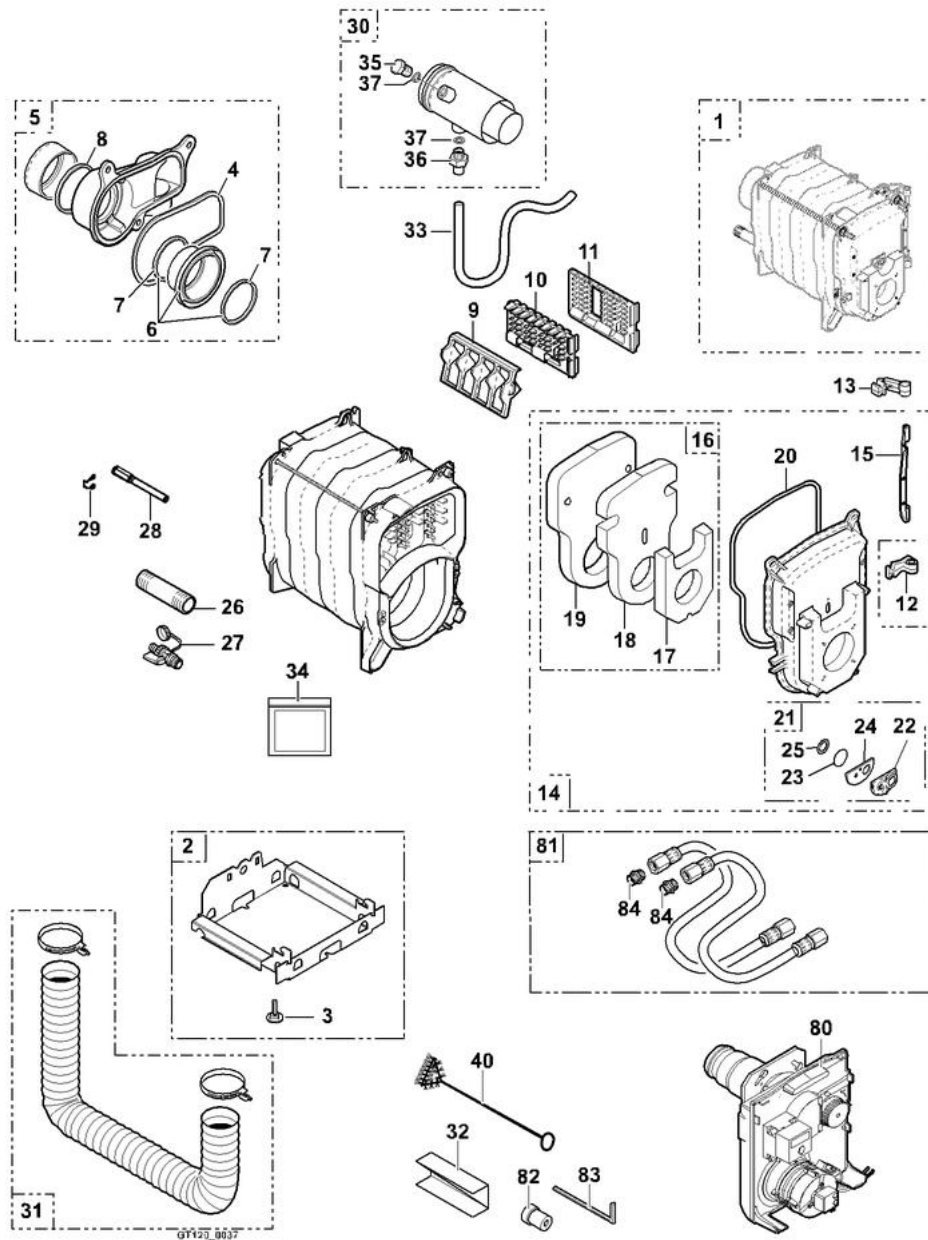

8575-4188E

Pour GTU 1200FF/V avec anode magnésium — GTU 1204 FF/V 130
GTU 1205 FF/V 130

CORPS DE CHAUDIÈRE

Réf.	Référence	Description	Qté	Tarif	Remarques
1	85755523	CORPS GTU 124FF	1	985,00 €	
1	200001637	CORPS DE CHAUDIERE 5 EL FF CPR	1	1345,00 €	
2	85758001	SOCLE CORPS DE CHAUDIERE 4EL	1	71,40 €	
2	85758002	SOCLE CORPS DE CHAUDIERE 5EL	1	42,90 €	
3	97860646	PIED REGLABLE M10 X 35	1	1,20 €	
4	95086036	JOINT D.8 SILICONE (1M)	1	8,05 €	
5	81998531	BUSE CPL 114FF D. 125	1	127,00 €	
6	81995557	BUSE D.80 COMPLETE	1	76,70 €	
7	95013143	JOINT A LEVRE VITON D.80	1	11,60 €	
8	95013142	JOINT LEVRE SILICONE D125	1	6,20 €	
9	81990015	TURBULATEUR GAUCHE	1	35,00 €	
10	81990016	TURBULATEUR CENTRAL	1	35,00 €	
11	81990017	TURBULATEUR DROIT	1	35,00 €	
12	81990203	CHARNIERE INFERIEURE	1	3,60 €	
13	81990204	CHARNIERE SUPERIEURE	1	3,60 €	
14	85758919	PORTE FOYERE + ISOLATION	1	162,00 €	
15	81990207	AXE POUR PORTE	1	6,80 €	
16	85755524	ISOLATION PORTE FOY.CPLTE	1	38,70 €	
17	94250245	ISOL AVANT PORTE GT120	1	5,55 €	
18	94250246	ISOL INTER PORTE GT120	1	6,70 €	
19	94250247	ISOL ARRIERE PORTE GT120	1	26,30 €	
20	95086032	JOINT D.10.5 SILICONE (1M)	1	13,60 €	
21	85758925	VOYANT CPLT PORTE GT120	1	2,60 €	
22	85750004	ROSACE GT120	1	2,60 €	
23	97580027	VITRE	1	2,60 €	
24	94250234	ISOLATION ROSACE	1	2,60 €	
25	94250238	JOINT POUR VOYANT GT120	1	0,47 €	
26	97549449	TUBE DEPART	1	16,50 €	
27	94902077	ROBINET DE VIDANDE	1	18,20 €	
28	95361215	DOIGT DE GANT	1	14,10 €	
29	97581286	RESSORT DE MAINTIEN	1	1,10 €	
30	97581950	CONDUIT RACCORD CHAUD.125	1	163,00 €	
31	94994100	FLEXIBLE MASTER CLIP D.80	1	86,10 €	
32	85758040	PROTECTION FLEXIBLE	1	8,35 €	
33	94994101	FLEXIBLE TRANSPARENT D.12.7MM	1	17,30 €	
34	81998983	SACHET VISSERIE CORPS	1	19,30 €	
35	97930511	BOUCHON PRISE MESURE	1	4,75 €	
36	97930509	DOUILLE RACCORD.SIPHON	1	27,00 €	
37	97930510	JOINT TORIQUE RACC.+BOUCH	1	4,35 €	
40	96960223	BROSSE NYLON D.50 X 100 LG.750MM	1	11,60 €	
80	97582063	BRULEUR FIOUL M 104 CS FF	1	1303,00 €	
80	300000630	BRULEUR FIOUL M 105 CS FF	1	1460,00 €	
81	85757777	RALLONGE FLEXIBLE 400 (2X)	1	32,50 €	
82	97940171	RALLONGE REARMEMENT	1	1,85 €	
83	97949451	CLE 6 PANS 4MM 240 X 40	1	1,30 €	
84	97944238	RACCORD DOUBLE 3/8X3/8 P/	1	1,30 €	