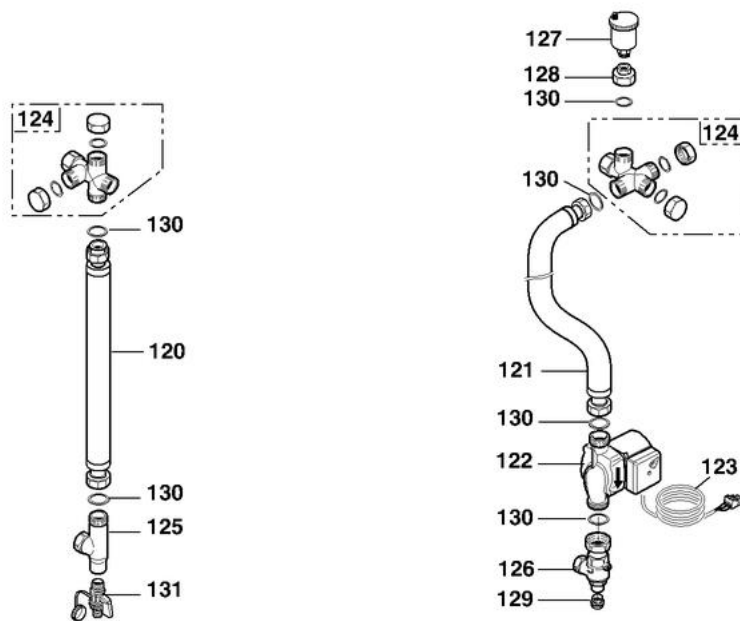

Pour GTU 1200FF/V avec anode magnésium

GTU 1204 FF/V 130
GTU 1205 FF/V 130

BALLON LI 130

* Fixation pour version avant 06/2002

KIT DE LIAISON CHAUDIERE/BALLON LI 130 (Colis BH71)