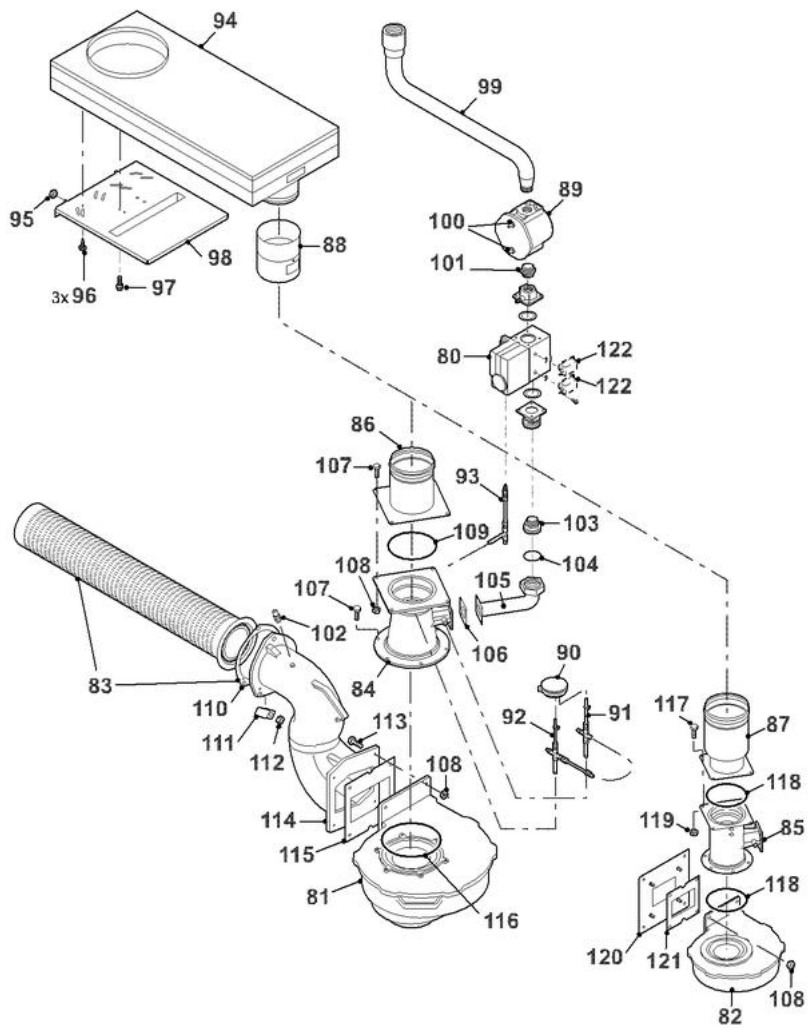

C310_0022

Réf.	Référence	Description	Qté	Tarif	Remarques
0	S58823	COUTEAU DE NETTOYAGE LG.560 mm.	1	22,10 €	
80	S57796	VANNE GAZ VR 425 5 éléments	1	1068,00 €	
80	S58825	VANNE GAZ VR 432 6 éléments	1	1573,00 €	
80	S57797	VANNE GAZ VR 434 11 Pouces 7-8-9 éléments	1	1573,00 €	
81	S57771	VENTILATEUR G3G250-GN04-03 7-8-9 EL.	1	2018,00 €	
82	S57770	VENTILATEUR G1G170-AB53-29 PFC	1	842,00 €	
83	S57750	Bruleur 5 éléments	1	1738,00 €	
83	S57751	Bruleur 6 éléments	1	Nous consulter ...	
83	S100329	BRULEUR 7 ELEMENTS	1	2020,00 €	
83	S100330	BRULEUR 8 ELEMENTS	1	2131,00 €	
83	S100331	BRULEUR 9 ELEMENTS	1	2355,00 €	
84	S57793	Venturi mélangeur 7-8-9 éléments	1	408,00 €	
85	S57791	Venturi mélangeur 5 éléments	1	332,00 €	
85	S57792	Venturi mélangeur 6 éléments	1	332,00 €	
86	S57712	Piece de Raccordement venturi O 130 mm	1	214,00 €	
87	S57713	Piece de raccordement venturi O 100 mm	1	214,00 €	
88	S57717	CLAPET DES FUMÉES D.100mm	1	183,00 €	
89	58619	Filtre a gaz	1	Nous consulter ...	
90	S58602	PRESSOSTAT AIR HUBA 4030	1	113,00 €	
91	S59202	Tuyau de mesure du gaz	1	135,00 €	
92	S59203	Tuyau de mesure dair	1	135,00 €	
93	S59204	Tuyau de mesure compensation de pression	1	84,00 €	
94	S57716	Caisson dair 5,6,8 et 9 éléments	1	904,00 €	
94	S59738	CAISSON DAIR 7,8,9 ELEMENTS	1	904,00 €	
95	44483	ECROU A EMBASE H M8	1	0,62 €	
96	14254	Vis 4,2x9,5	1	Nous consulter ...	
97	22222	Boulon M6x16	1	1,70 €	
98	RE58413	PLAQUE SUPPORT CAISSON AIR	1	78,60 €	
99	59619	Tuyau dalimentation de gaz 5 éléments	1	170,00 €	
99	57758	TUYAU ALIMENTATION GAZ 6EL	1	180,00 €	
99	57759	TUYAU ALIMENTATION GAZ 7EL	1	193,00 €	
99	57760	TUYAU ALIMENTATION GAZ 8EL	1	208,00 €	
99	57761	TUYAU ALIMENTATION GAZ 9EL	1	571,00 €	
100	19609	PRISE DE PRESSION GAZ 1/4 Pouces	1	27,80 €	
101	40139	manchon de réduction 11 Poucesx11 Pouces	1	10,00 €	
102	1035	PRISE DE PRESSION GAZ 1/8 Pouces	1	8,95 €	
103	57749	manchon de réduction 1.1 Pouces	1	18,80 €	
104	51163	Joint O 56x42x2	1	1,70 €	
105	RE57756	CONDUIT ALIMENTATION 1¼" GAUCHE	1	82,10 €	
106	58603	Joint detancheite pour venturi	1	10,10 €	
107	15524	VIS H M8X16 8.8 ZN	1	0,47 €	
108	59818	Ecrou M 8	1	0,47 €	
109	RE57795	JOINT TORIQUE Ø 142	1	6,80 €	
110	57728	Joint tourique de bruleur	1	19,20 €	
111	58622	Etrier de cosse delectrode	1	19,60 €	
112	42859	ECROU BRIDE M12	1	0,31 €	
113	141	Goujon, M8 x 30	1	0,72 €	
114	57707	Piece de melange tournant	1	Nous consulter ...	
115	S59651	Plaque detancheite ventilateur	1	19,70 €