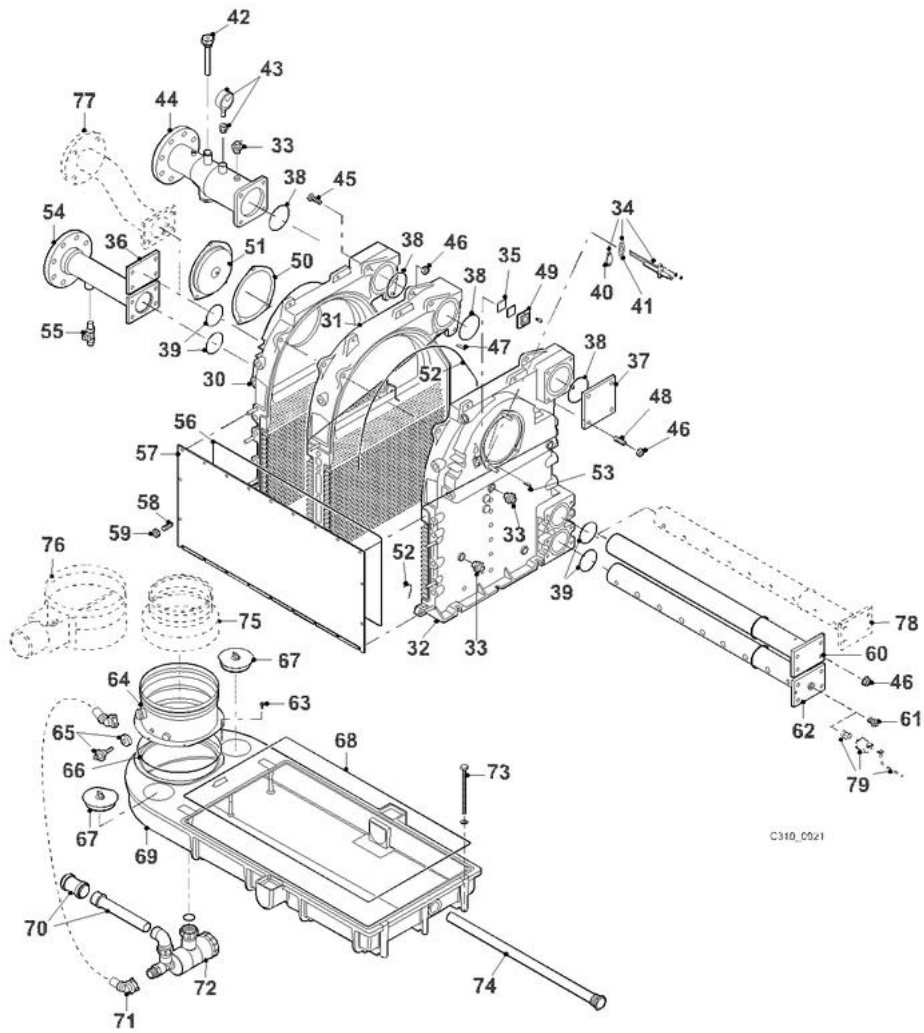

Réf.	Référence	Description	Qté	Tarif	Remarques
30	S57700	ELEMENT LATERAL (115887-115536-126695)	1	1916,00 €	
31	S57699	ELEMENT INTERMEDIAIRE	1	2020,00 €	
32	S57701	ELEMENT LATERAL (115884-15539-126723)	1	1916,00 €	
33	S44698	SONDE TEMPERATURE ELMWOOD NTC	1	42,30 €	
34	S57783	ELECTRODE ALLUMAGE	1	49,00 €	
35	S45004	VOYANT DE FLAMME D.32X32X3 AVEC JOINT	1	24,10 €	
36	57732	Bride pleine de retour	1	91,60 €	
37	57731	Bride pleine de départ	1	97,20 €	
38	57725	JOINT TORIQUE D.107MM	1	1,85 €	
39	57726	JOINT TORIQUE Ø 82	1	3,20 €	
40	S57784	TOLE FERMETURE ELECTRODE ALLUMAGE	1	Nous consulter ...	
41	57763	Plaque detancheite electrode dallumage	1	11,80 €	
42	S42649	Gaine de thermostat 1 Pouces	1	36,00 €	
43	S58608	MANOMETRE 1/4"	1	84,00 €	
44	62539	TUBE DEPART	1	211,00 €	
45	183	Boulon M12X40	1	0,98 €	
46	42859	ECROU BRIDE M12	1	0,31 €	
47	RE57772	BROCHE Ø12	1	0,83 €	
48	57727	Goujon M12	1	1,20 €	
49	54822	BRIDE REGARD	1	1,30 €	
50	57728	Joint tourique de bruleur	1	19,20 €	
51	S57785	Tôle de fermeture trou de bruleur	1	183,00 €	
52	25696	SILICONE RUBBER RTV 106	1	50,50 €	
53	58462	Broche de bruleur	1	0,62 €	
54	62540	TUBE RETOUR	1	141,00 €	
55	S55703	ROBINET 1/2"	1	22,20 €	
56	30629	CORDON SILICONE O 7MM	1	19,00 €	
57	S57720	Tôle avant corps de chauffe 5 elements	1	214,00 €	
57	S57721	Tôle avant corps de chauffe 6 elements	1	218,00 €	
57	S57722	Tôle avant corps de chauffe 7 elements	1	225,00 €	
57	S57723	Tôle avant corps de chauffe 8 elements	1	230,00 €	
57	S57724	Tôle avant corps de chauffe 9 elements	1	235,00 €	
58	53544	GOUJON M8-20	1	0,72 €	
59	55558	ECROU ZK M8	1	1,40 €	
60	S57738	Retour tube deau pleine 5 éléments	1	118,00 €	
60	S57739	Retour tube deau pleine 6 éléments	1	118,00 €	
60	S57740	Retour tube deau pleine 7 éléments	1	118,00 €	
60	S57741	Retour tube deau pleine 8 éléments	1	118,00 €	
60	S57742	Retour tube deau pleine 9 éléments	1	118,00 €	
61	94950077	BOUCHON N290 3/8"	1	1,30 €	
62	S57733	TUBE REPARTITEUR 5 éléments	1	140,00 €	
62	S57734	TUBE REPARTITEUR 6 éléments	1	140,00 €	
62	S57735	TUBE REPARTITEUR 7 éléments	1	140,00 €	
62	S57736	TUBE REPARTITEUR 8 éléments	1	140,00 €	
62	S57737	TUBE REPARTITEUR 9 éléments	1	140,00 €	
63	22222	Boulon M6x16	1	1,70 €	
64	S57748	Raccordement conduit gaz brulés D.250	1	393,00 €	
65	S49297	SONDE FUMEE NTC	1	37,90 €	
66	57798	Cordon rond 7 mm silicones	1	16,00 €	