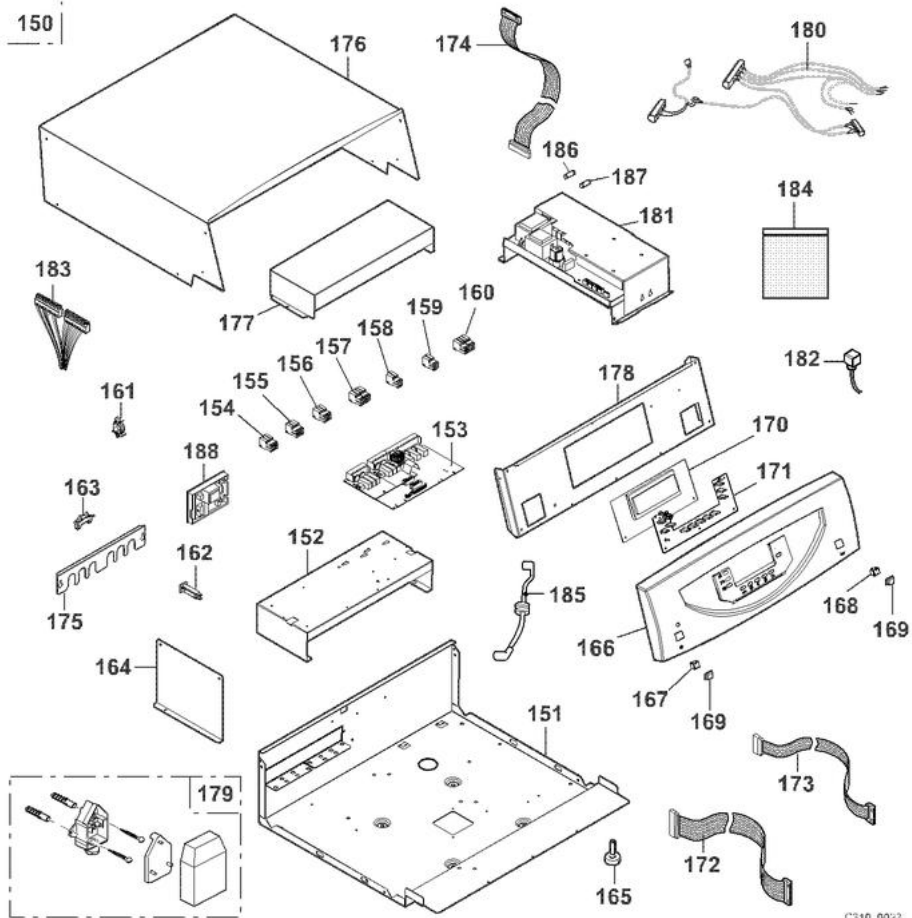

Réf.	Référence	Description	Qté	Tarif	Remarques
150	200002083	TABLEAU DE COMMANDE COMPLET C310ECC	1	Nous consulter ...	
151	200002063	SOCLE TABLEAU PEINT BLANC	1	76,10 €	
152	200002066	SUPPORT DE CARTES C310ECO	1	12,00 €	
153	200002044	CARTE RELAIS ECO210/310/MC35E-90	1	279,00 €	
154	85754905	CONN 3PT ALIM RO	1	6,50 €	
155	85754924	CONN 3PT POMPE A/VS JA	1	6,60 €	
156	85754926	CONN 3PT POMPE AUX	1	6,60 €	
157	85754922	CONN 4PT VA+CS OR	1	14,10 €	
158	85754906	CONNECTEUR 2PT S.EXT	1	6,20 €	
159	200001798	CONNECTEUR 2PT 0-10V	1	3,10 €	
160	200001799	CONNECTEUR 2PT TEL-LD	1	2,50 €	
161	95320950	SUPPORT DE CABLE	1	0,36 €	
162	95340288	DISJONCTEUR 4A TS710/4A	1	11,50 €	
163	95320187	SERRE-CABLE	1	0,98 €	
164	200002046	TOLE DE SEPARATION PEINTE BLANC C310	1	6,20 €	
165	300001993	PIED	1	0,72 €	
166	200001972	BANDEAU COMPLET	1	135,00 €	
167	95325027	INTERRUPTEUR BIPOL.VERT M/A	1	7,40 €	
168	95325092	INTERRUPTEUR MOMENTANE BIPOLAIRE	1	9,15 €	
169	95325200	PROTECTION INTERRUPTEUR	1	1,10 €	
170	200002102	CARTE UC AFFICHAGE ECO/MC35E-90	1	172,00 €	
171	97864033	CLAVIER ELASTOMERE GT120	1	5,45 €	
172	200001962	LIMANDE PICO FLEX 26PTS LG. 500mm CLIP	1	9,70 €	
173	200002052	LIMANDE PICO FLEX 8PTS LG. 350mm CLIP	1	4,35 €	
174	300002114	BRETELLE DE RACORDEMENT 14 PT MCBA	1	8,35 €	
175	200001828	CACHE TABLEAU PEINT BLANC	1	5,55 €	
176	200002067	COUVERCLE TABLEAU PEINT ASSEMBLE C31	1	75,70 €	
177	200001967	CAPOT DE PROTECTION CARTES	1	Nous consulter ...	
178	200001945	SUPPORT DE BANDEAU COMPLET	1	52,70 €	
179	95362450	SONDE EXTERIEURE AF60	1	34,70 €	
180	200002161	FAISCEAU ELECTRIQUE C 310 ECO	1	179,00 €	
181	S62173	COFFRET DE SECURITE MCBA 1458D C310	1	Nous consulter ...	
182	200002175	FAISCEAU ELECTRIQUE GRB-X10	1	86,30 €	
183	200002177	FAISCEAU ELECTRIQUE 230 V C 310 ECO CPL	1	104,00 €	
184	200002070	SACHET VISSERIE TABLEAU C210/310	1	12,10 €	
185	S100457	CABLE ALLUMAGE	1	82,50 €	
186	43563	FUSIBLE 2AF (RAPIDE) 230V MCBA	1	14,20 €	
187	43561	FUSIBLE T2AL W40/60-m ECO	1	20,60 €	
188	59846	CARTE INTERFACE OPEN THERM C210/310	1	126,00 €