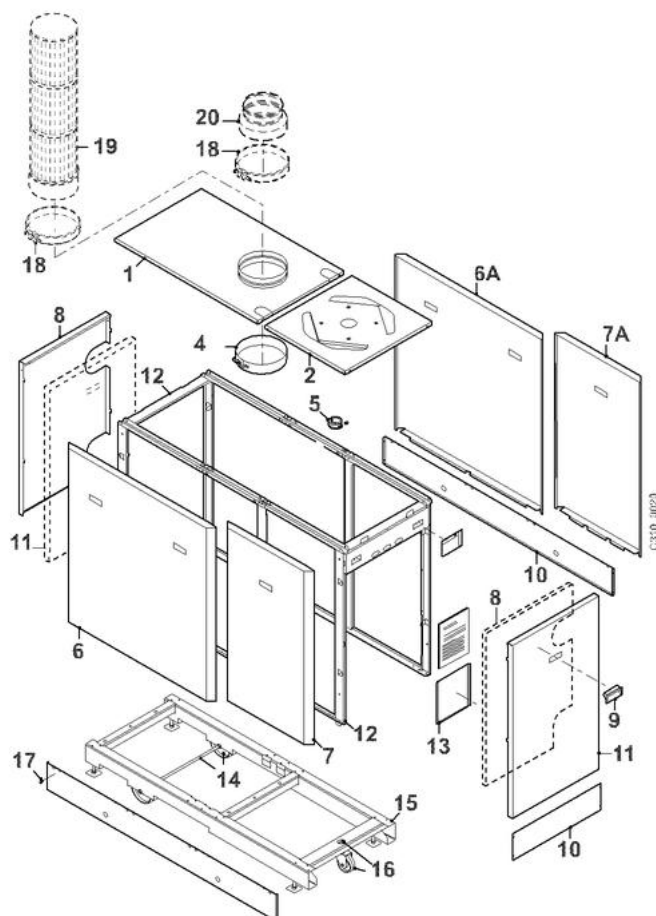

C310 ECO

10/10/06 - 300001739-002-E

Réf.	Référence	Description	Qté	Tarif	Remarques
0	S59727	CLAPET DE FUMEEES COMPLET	1	1178,00 €	
0	59739	TUYAU EVACUAT. CONDENSATS PVC 27/19 L-	1	71,60 €	
0	59740	CAPUCHON SIPHON 1"	1	2,20 €	
0	59804	TUYAU EVACUATION D. 250 mm L=740 mm	1	477,00 €	
0	62157	PIECES DE JAQUETTE C610 6EL GRIS	1	561,00 €	
0	62158	PIECES DE JAQUETTE C610 7/8/9EL GRIS	1	662,00 €	
0	S55465	COLLIER D.250 + JOINT	1	100,00 €	
0	S59703	KIT RACCORDEMENT FUMEE (2 COUDES+1 T	1	1063,00 €	
0	S59705	SUPPORT PIECE DE RACCORDEMENT	1	312,00 €	
0	S59706	CERCLE DE COLLECTEUR DES CONDENSATS	0	338,00 €	
1	S100502	CHAPITEAU GRIS 5 EL (COTE BUSE)	1	93,10 €	
1	S100501	CHAPITEAU GRIS 6 EL (COTE BUSE)	1	93,10 €	
1	S100500	CHAPITEAU GRIS 7 EL (COTE BUSE)	1	121,00 €	
1	S100499	CHAPITEAU GRIS 8 EL (COTE BUSE)	1	114,00 €	
1	S100498	CHAPITEAU GRIS 9 EL (COTE BUSE)	1	127,00 €	
2	S100503	CHAPITEAU GRIS (COTE TABLEAU)	1	161,00 €	
4	58816	Collier de serrage O260	1	69,60 €	
5	58042	étrier	1	12,50 €	
6	S100424	PANNEAU AVANT 5/6 EL BLANC (LARGE)	1	179,00 €	
6	S100425	PANNEAU AVANT 7/8/9 EL BLANC (LARGE)	1	202,00 €	
6A	S100504	PANNEAU ARRIERE 5/6 EL GRIS (LARGE)	1	163,00 €	
6A	S100505	PANNEAU ARRIERE 7/8/9 EL GRIS (LARGE)	1	163,00 €	
7	S100426	PANNEAU AVANT BLANC (ETROIT)	1	190,00 €	
7A	S100506	PANNEAU ARRIERE GRIS (ETROIT)	1	290,00 €	
8	S100512	PANNEAU LATERAL GAUCHE GRIS(RACC.Gau	1	82,60 €	
8	S100511	PANNEAU LATERAL DROIT BLANC	1	94,70 €	
9	41755	POIGNEE	1	16,00 €	
10	RE58434	PLINTHES DE JAQUETTE 7,8 et 9EL	1	Nous consulter ...	
10	58431	Plinthes de jaquette 5 et 6 éléments	1	Nous consulter ...	
11	S100507	PANNEAU LATERAL DROIT GRIS	1	100,00 €	
12	58421	Jeu des Montants de jaquette	1	Nous consulter ...	
13	59427	SUPPORT PORTE DOCUMENT CAPTEUR PRE:	1	3,10 €	
14	57800	Jeu des roulettes avec axe	1	139,00 €	
15	57768	Cadre 7,8 et 9 éléments	1	902,00 €	
15	RE57765	CADRE 5 ET 6EL	1	874,00 €	
16	RE58606	ROULETTE DE VIRAGE	1	20,10 €	
17	14254	Vis 4,2x9,5	1	Nous consulter ...	
18	S55465	COLLIER D.250 + JOINT	1	100,00 €	
19	111300	FILTRE AIR R0325 C310	1	Nous consulter ...	
20	57718	Prise dair/gaz de combust. O200/O250mm.	1	184,00 €