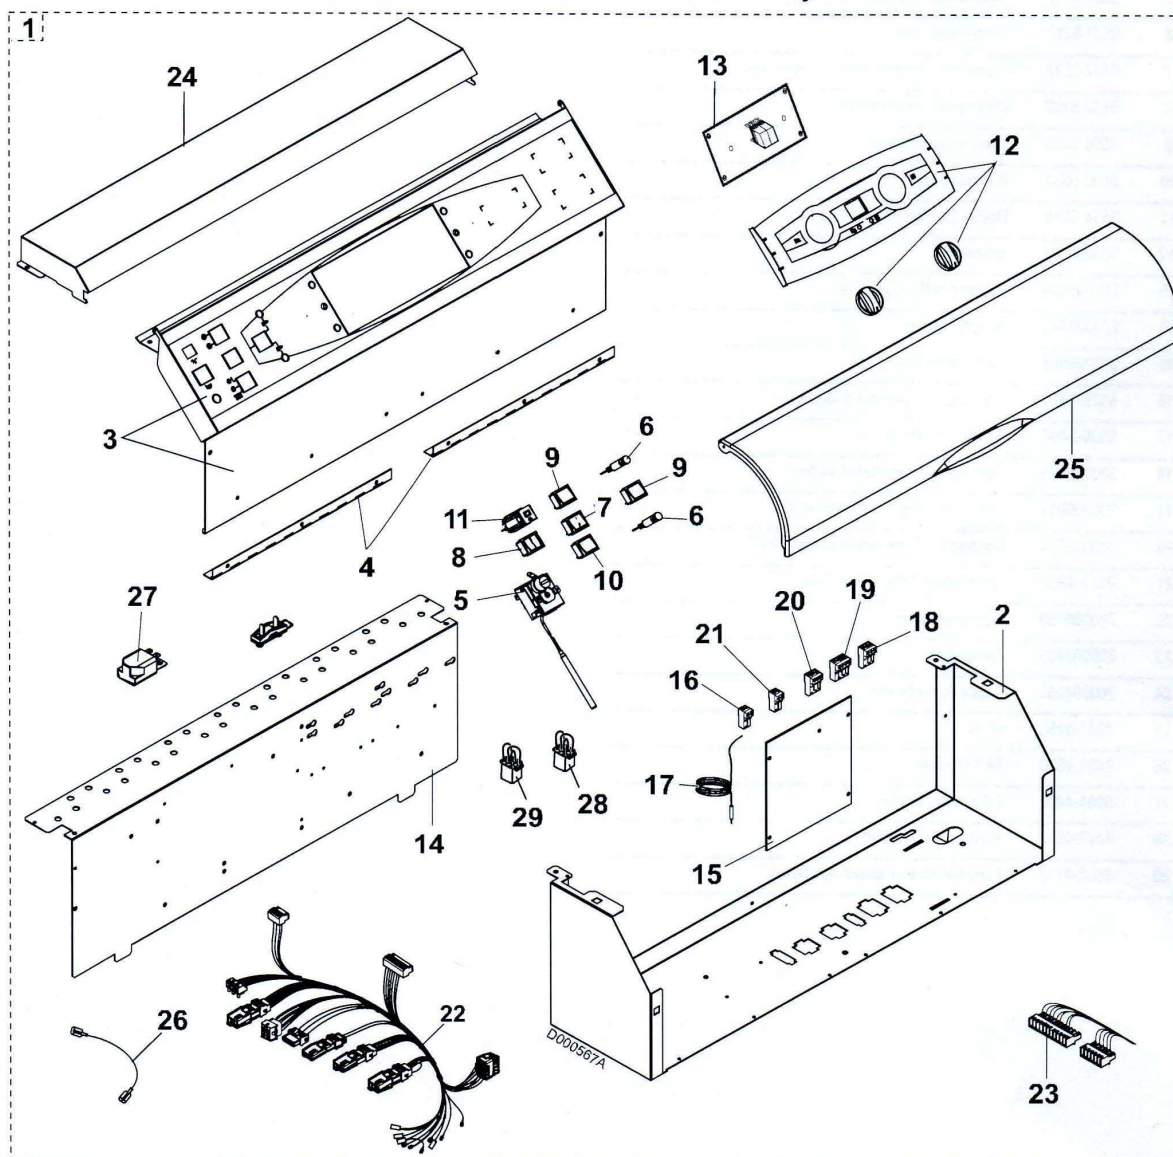

TABLEAU DTG 230/330 B3

Pièces détachées

Vue Principale

Tableau de commande B3 avec fonction Titan Active System® - DTG 230

TABLEAU DTG 230/330 B3

Réf.	Référence	Description	Qté	Tarif	Substitut	Tarif Sub.	Remarques
0	300002623	BOUTON DE REGLAGE	1	1,05 €			
1	100007593	COLIS TABLEAU B3 DTG 230	0	Nous consulter ...			
2	200008395	SUPPORT TABL CDE CPLT DTG 230	0	134,00 €			
3	200008747	SUPPORT FACADE B3 - + PEAU DT	0		200008288	55,50 €	
4	85025560	ENSEMBLE CHARNIERES	0	13,50 €			
5	85000032	THERMOSTAT DE SECURITE 110°	0		95363311	135,00 €	
6	95216281	VOYANT VERT ROND	0	3,70 €			
7	95325027	INTERRUPTEUR BIPOLAIRE VERT I	0	9,30 €			
8	95325102	INTERRUPTEUR DE REARMEMENT	0	12,60 €			
9	85000035	INTERRUPTEUR BIPOLAIRE	0		95325361	8,20 €	
10	85000034	INTERRUPTEUR TEST STB	0		95325362	8,90 €	
11	95340288	DISJONCTEUR 4A TS710/4A	0	14,20 €			
12	300005133	MODULE B3	0	20,50 €			
13	200005084	CARTE UC AFFICHAGE BASE B2 T/	0	65,40 €			
14	200008743	SUPPORT CARTES - - DTG330/230	0	133,00 €			
15	200004948	CARTE RELAIS BASE B2 TA	0	151,00 €			
16	85754918	CONN 2PT MONTE S.CH JA	0		300008953	3,30 €	
17	95362447	SONDE KVT 60 LG.2M	0	24,70 €			
18	300009075	CONNECTEUR ROUGE 3 PTS ALIM	0	8,30 €			
19	200006051	CONNECTEUR 4PT VA+CS OR	0	17,60 €			
20	300009074	CONNECTEUR 3 PTS JAUNE CIRCL	0	8,40 €			
21	85754920	CONNECTEUR 2PTS THERMOSTA1	0	7,90 €			
22	200008760	FAISCEAU BRULEUR DTG230	0	85,70 €			
23	200005025	FAISCEAU DE BASE GT330	0	49,50 €			
24	200008262	CAPOT PROTECTION 320DIEM-M D	0	106,00 €			
25	83875556	VOLET	0	114,00 €			
26	88014936	FIL DE MASSE	0	3,30 €			
27	96544002	FILTRE ANTIPARASITE F12250788	0	18,70 €			
28	83774917	PONT CONNECT.T.A-F	0	13,70 €			
29	85024913	PONT CONNECTEUR CLAP.OBT	0	30,60 €			