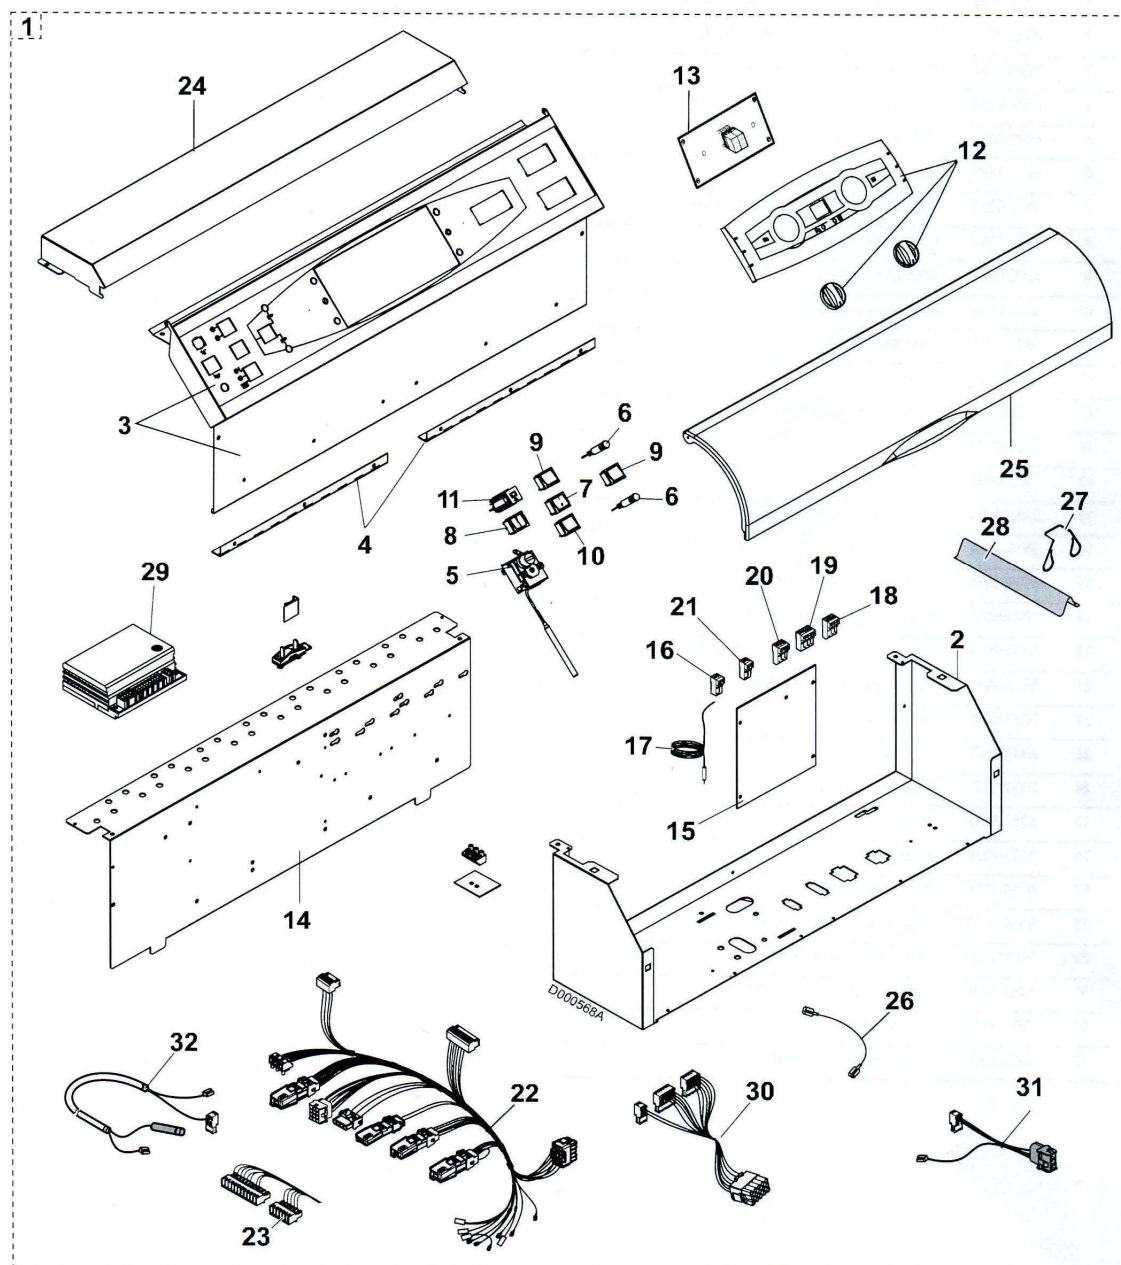

TABLEAU DTG 230/330 B3

Pièces détachées

Vue Principale

Tableau de commande B3 avec fonction Titan Active System® - DTG 330

TABLEAU DTG 230/330 B3

Réf.	Référence	Description	Qté	Tarif	Substitut	Tarif Sub.	Remarques
0	300002623	BOUTON DE REGLAGE	1	1,05 €			
1	100007409	COLIS TABLEAU B3 DTG 330 GK	0	Nous consulter ...			
2	200008745	SUPPORT TABLEAU - DTG330	0	177,00 €			
3	200008747	SUPPORT FACADE B3 - + PEAU DT	0		200008288	55,50 €	
4	85025560	ENSEMBLE CHARNIERES	0	13,50 €			
5	85000032	THERMOSTAT DE SECURITE 110°	0		95363311	135,00 €	
6	95216281	VOYANT VERT ROND	0	3,70 €			
7	95325027	INTERRUPTEUR BIPOLAIRE VERT I	0	9,30 €			
8	95325102	INTERRUPTEUR DE REARMEMENT	0	12,60 €			
9	85000035	INTERRUPTEUR BIPOLAIRE	0		95325361	8,20 €	
10	85000034	INTERRUPTEUR TEST STB	0		95325362	8,90 €	
11	95340288	DISJONCTEUR 4A TS710/4A	0	14,20 €			
12	300005133	MODULE B3	0	20,50 €			
13	200005084	CARTE UC AFFICHAGE BASE B2 T/	0	65,40 €			
14	200008743	SUPPORT CARTES - - DTG330/230	0	133,00 €			
15	200004948	CARTE RELAIS BASE B2 TA	0	151,00 €			
16	300008953	CONN RAST 5 2 PTS SCH	0	3,30 €			
17	95362447	SONDE KVT 60 LG.2M	0	24,70 €			
18	300009075	CONNECTEUR ROUGE 3 PTS ALIM	0	8,30 €			
19	200006051	CONNECTEUR 4PT VA+CS OR	0	17,60 €			
20	300009074	CONNECTEUR 3 PTS JAUNE CIRCL	0	8,40 €			
21	85754920	CONNECTEUR 2PTS THERMOSTA1	0	7,90 €			
22	200008095	FAISCEAU BRULEUR DTG 330	0	113,00 €			
23	200005025	FAISCEAU DE BASE GT330	0	49,50 €			
24	200008262	CAPOT PROTECTION 320DIEM-M D	0	106,00 €			
25	83875556	VOLET	0	114,00 €			
26	88014936	FIL DE MASSE	0	3,30 €			
27	97581286	RESSORT DE MAINTIEN	0	1,45 €			
28	95365613	SEPARATEUR DOIGT GANT LG.90n	0	3,30 €			
29	300012222	COFFRET DE SECURITE RV 005414	0	118,00 €			
30	83584904	FAISC ALIM DUNGS73	0	79,80 €			
31	83584912	CIRCUIT IT-AMP 3PLT	0	26,30 €			
32	83584905	CIRCUIT SONDE IONISATION DU BI	0	77,30 €			