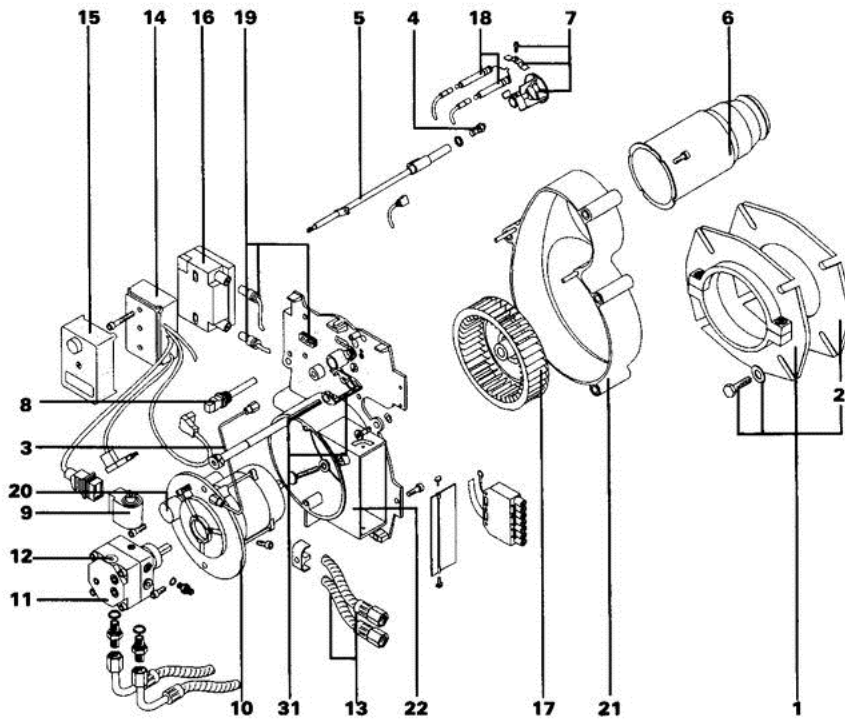

8802-4322A

Brûleurs P 1 - (R)CS

pour chaudières GTU 1103 / 1104 V

P 1-3 RCS, P 1-4 CS, P 1-4 RCS

Réf.	Référence	Description	Qté	Tarif	Remarques
1	97900870	BRIDE COULISS.CPL D.90	1	36,50 €	
2	97904248	JOINT D.90	1	6,50 €	
3	97908807	TUBE ALIMENTATION FIOUL	1	32,70 €	
4	97903451	GICLEUR 0.50-60° S-STEINEN	1	11,20 €	
4	97903432	GICLEUR 1.5G-45D.S STEINE	1	11,20 €	
4	97903453	GICLEUR 0.60-45° S-STEINEN	1	11,20 €	
4	97903454	GICLEUR STEINEN 0.65/45oS	1	11,20 €	
5	97948454	LIGNE GICLEUR RECHAUFFEE FPHB3 030N24	1	159,00 €	
5	97948455	LIGNE GICLEUR LG.245MM	1	38,20 €	
6	97948456	TUBE DE FLAMME FKS 10	1	61,00 €	
6	97948747	TUBE DE FLAMME FKS20/FKS30/FKS112/113	1	57,60 €	
7	97905791	ETOILE DE CENTRAGE OES 131	1	58,10 €	
7	97905792	TETE COMBUST.FKS20 (M1-4RCS) FKS112-M1	1	58,20 €	
8	97901209	CELLULE MZ-770S	1	31,10 €	
9	97909075	BOBINE ELECTROVANNE DANFOSS	1	44,50 €	
10	97948497	MOTEUR 70W SRBFU 0.09/2-B 52	1	Nous consulter ...	
11	97905735	POMPE FIOUL BFP21 L3L	1	152,00 €	
12	97903064	FILTRE FIOUL POMPE DANFOSS	1	28,40 €	
13	97943407	FLEXIBLE FIOUL LG.1.20M (F/F)	1	13,20 €	
14	97942231	SOCLE RELAIS (BRULEUR PRECHAUFFE).	1	133,00 €	
14	97907598	SOCLE CABLE(BRULEUR SANS PRECHAUFFE	1	172,00 €	
15	97906701	COFFRET DE SECURITE TF874 1 ALLURE	1	132,00 €	
16	97908597	TRANSFORMATEUR ALLUMAGE (M42-1/2/3/4S	1	61,20 €	
17	97904866	TURBINE VENTILATEUR 160 X 32	1	31,40 €	
18	97902511	ELECTRODE ALLUMAGE	1	32,00 €	
19	97948458	CABLE ALLUMAGE	1	32,00 €	
20	97951066	CONDENSATEUR 4µF	1	17,40 €	
21	97955594	VOLUTE+ECROU 1/4 TOUR CPL	1	81,70 €	
22	97955251	PLATINE PORTE-COMPOSANTS	1	65,50 €	
30	97902600	ACCOUPLLEMENTS MOTEUR (10X)	1	26,30 €	
31	97904506	VIS REGLAGE LIGNE GICLEUR	1	26,80 €	
32	97909402	ACCESSOIRES (S/E)	1	19,20 €	
33	95317395	CONNECTEUR MALE 7 PLOTS	1	9,50 €	
34	97904821	SACHET VISSERIE	1	10,00 €	