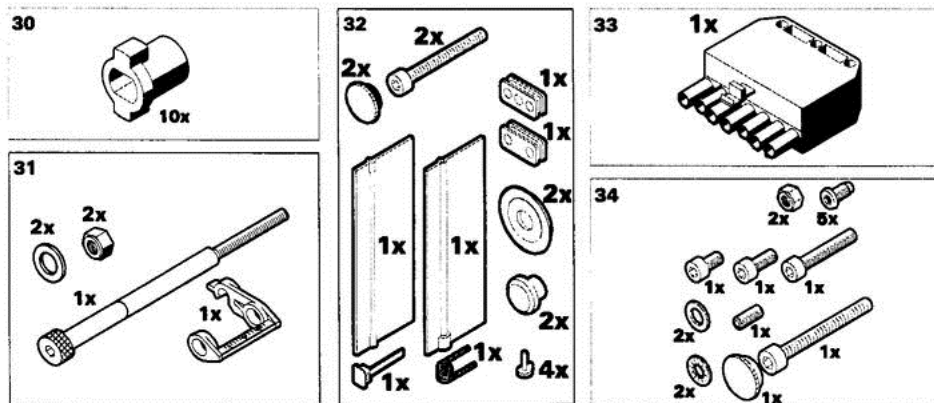

8802-4322A

Brûleurs P 1 - (R)CS

pour chaudières GTU 1103 / 1104 V

P 1-3 RCS, P 1-4 CS, P 1-4 RCS

Réf.	Référence	Description	Qté	Tarif	Remarques
1	97900870	BRIDE COULISS.CPL D.90	1	36,50 €	
2	97904248	JOINT D.90	1	6,50 €	
3	97908807	TUBE ALIMENTATION FIOUL	1	32,70 €	
4	97903451	GICLEUR 0.50-60° S-STEINEN	1	11,20 €	
4	97903432	GICLEUR 1.5G-45D.S STEINE	1	11,20 €	
4	97903453	GICLEUR 0.60-45° S-STEINEN	1	11,20 €	
4	97903454	GICLEUR STEINEN 0.65/45oS	1	11,20 €	
5	97948454	LIGNE GICLEUR RECHAUFFEE FPHB3 030N24	1	159,00 €	
5	97948455	LIGNE GICLEUR LG.245MM	1	38,20 €	
6	97948456	TUBE DE FLAMME FKS 10	1	61,00 €	
6	97948747	TUBE DE FLAMME FKS20/FKS30/FKS112/113	1	57,60 €	
7	97905791	ETOILE DE CENTRAGE OES 131	1	58,10 €	
7	97905792	TETE COMBUST.FKS20 (M1-4RCS) FKS112-M1	1	58,20 €	
8	97901209	CELLULE MZ-770S	1	31,10 €	
9	97909075	BOBINE ELECTROVANNE DANFOSS	1	44,50 €	
10	97948497	MOTEUR 70W SRBFU 0.09/2-B 52	1	Nous consulter ...	
11	97905735	POMPE FIOUL BFP21 L3L	1	152,00 €	
12	97903064	FILTRE FIOUL POMPE DANFOSS	1	28,40 €	
13	97943407	FLEXIBLE FIOUL LG.1.20M (F/F)	1	13,20 €	
14	97942231	SOCLE RELAIS (BRULEUR PRECHAUFFE).	1	133,00 €	
14	97907598	SOCLE CABLE(BRULEUR SANS PRECHAUFFE	1	172,00 €	
15	97906701	COFFRET DE SECURITE TF874 1 ALLURE	1	132,00 €	
16	97908597	TRANSFORMATEUR ALLUMAGE (M42-1/2/3/4S	1	61,20 €	
17	97904866	TURBINE VENTILATEUR 160 X 32	1	31,40 €	
18	97902511	ELECTRODE ALLUMAGE	1	32,00 €	
19	97948458	CABLE ALLUMAGE	1	32,00 €	
20	97951066	CONDENSATEUR 4µF	1	17,40 €	
21	97955594	VOLUTE+ECROU 1/4 TOUR CPL	1	81,70 €	
22	97955251	PLATINE PORTE-COMPOSANTS	1	65,50 €	
30	97902600	ACCOUPLLEMENTS MOTEUR (10X)	1	26,30 €	
31	97904506	VIS REGLAGE LIGNE GICLEUR	1	26,80 €	
32	97909402	ACCESSOIRES (S/E)	1	19,20 €	
33	95317395	CONNECTEUR MALE 7 PLOTS	1	9,50 €	
34	97904821	SACHET VISSERIE	1	10,00 €	