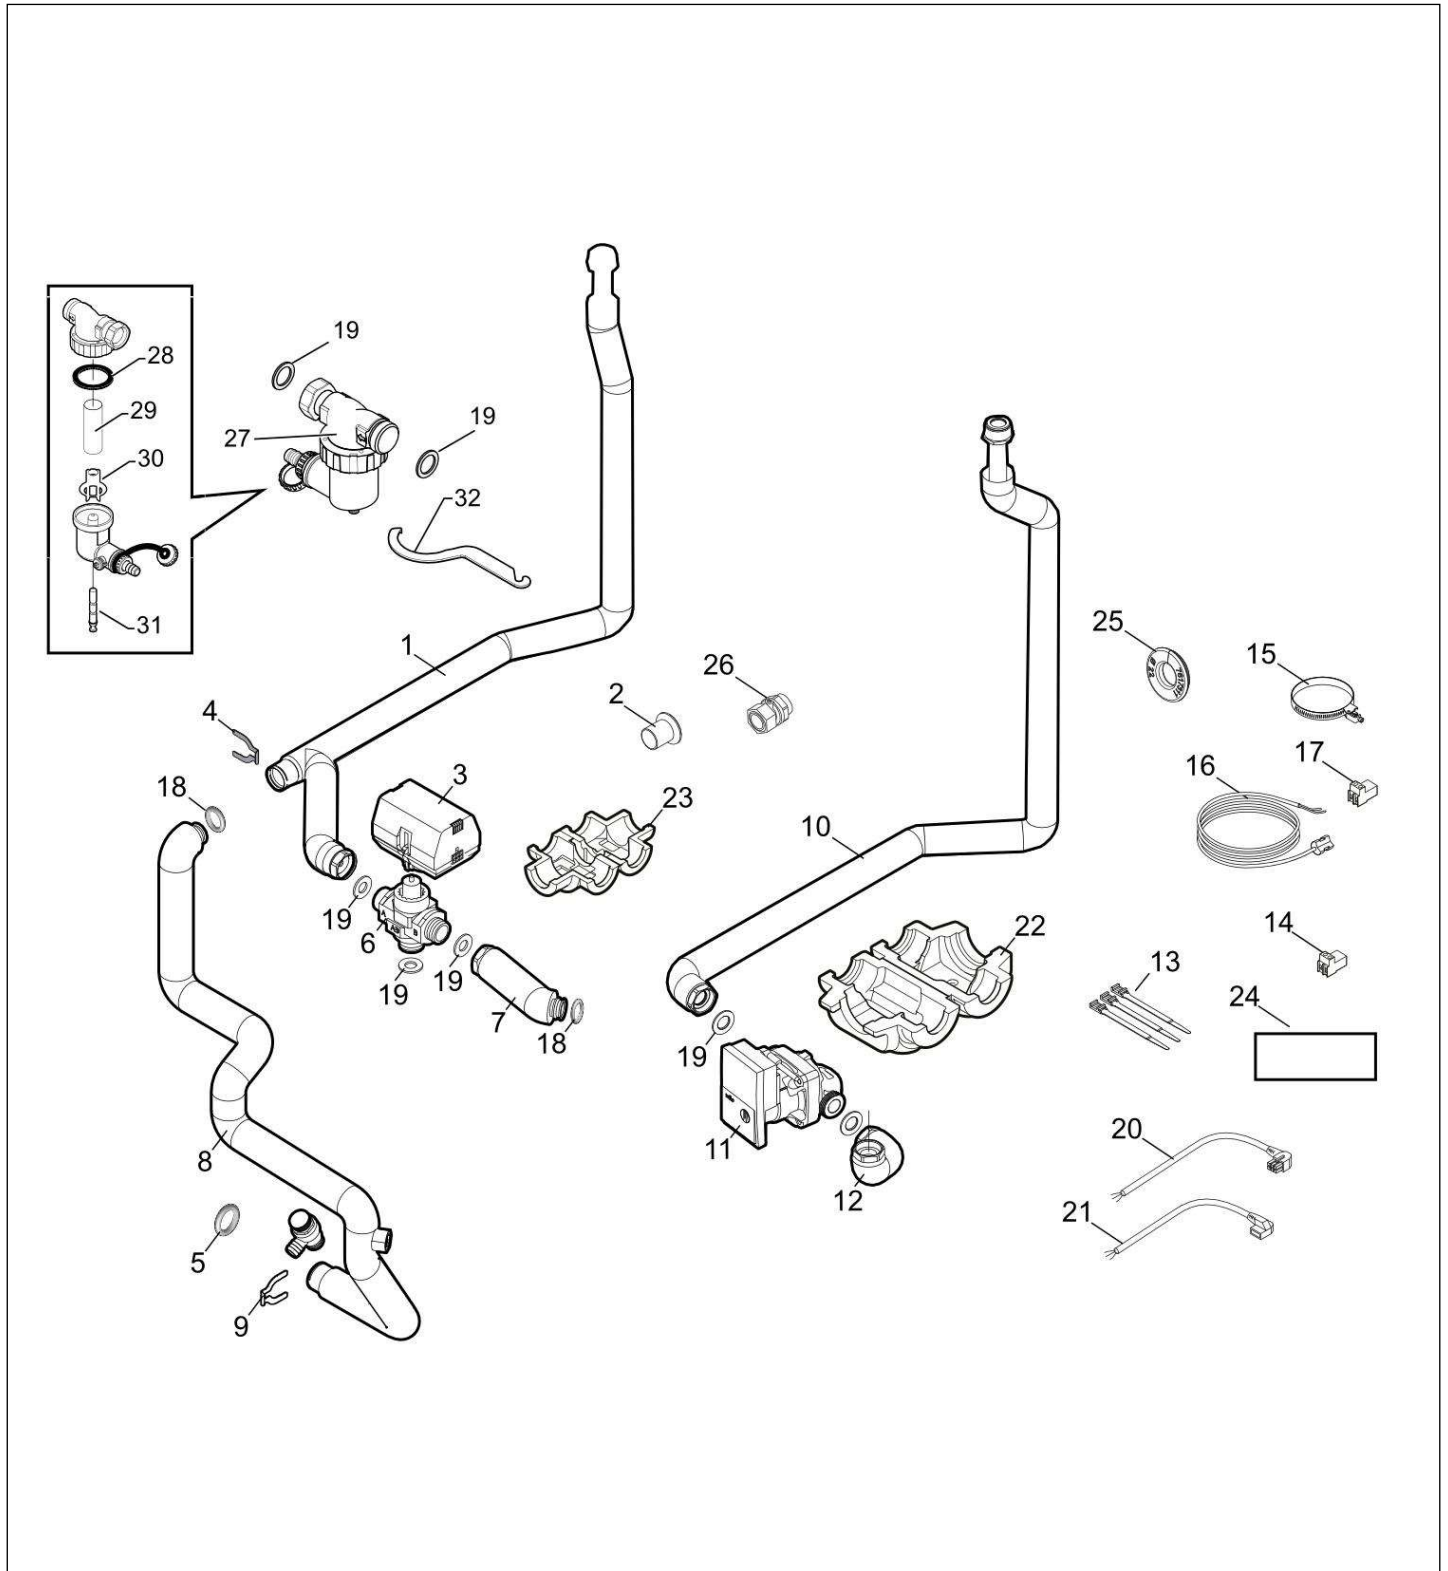

EH858 - KIT DEUXIEME CIRCUIT

Pièces détachées

Vue Principale

EH858 - KIT DEUXIEME CIRCUIT

Réf.	Référenc	Description	Qté	Tarif	Substitut	Tarif Sub.	Remarques
1	7657523	TUBE RETOUR SECOND CIRCUIT	1	79,40 €			
2	300025010	CLAPET ANTIRET	1	23,50 €			
3	94908643	MOTEUR VANNE 3 VOIES	1	199,00 €			
4	7608676	CLIP D25.4	1	3,15 €			
5	7607684	JOINT TORIQUE 25.07X2.62 EPDM	1	1,00 €			
6	300003520	CORPS DE VANNE HO VCZMQ6000	1	94,30 €			
7	7619415	TUBE DEPART CHAUFFAGE V3V	1	12,00 €			
8	7672319	TUBE SECOND CIRCUIT HYDROBL	1	65,60 €			
9	300023113	EPINGLE POUR DN20	1	1,75 €			
10	7657555	TUBE DEPART SECOND CIRCUIT	1	48,70 €			
11	7641796	CIRCULATEUR Y-P RS15/7.5 RKA M	1	218,00 €			
12	7618880	TUBE V3V POMPE	1	12,90 €			
13	95320112	COLLIER INSULOK 18R	1	1,00 €			
15	95320133	COLLIER NEMO 20-47	1	3,30 €			
16	95362449	SONDE DEPART VF 60 LG.2.5M	1	30,50 €			
17	300008959	CONNECTEUR 2 PTS SONDE DEPA	1	7,60 €			
18	95023311	JOINT TOR 21X3.5 EPDM	1	1,00 €			
19	95013062	JOINT VERT 30X21X2	1	1,00 €			
20	7619855	FAISCEAU SMS ALIMENTATION V3'	1	13,90 €			
21	7626304	CABLE D'ALIMENTATION POMPE	1	8,60 €			
22	7625442	ISOLATION POMPE PARA RS	1	13,50 €			
23	7622534	ISOLATION VANNE 3 VOIES	1	14,30 €			
24	300024783	BANDE ISOLATION 200X30	1	2,40 €			
25	7617311	PASSE TUBE D22	1	2,10 €			
26	V132200	CLAPET ANTIRETOUR 1"M - 1"F	1	15,90 €			
27	7709998	FILTRE MAGNETIC	1	119,00 €			
28	7715766	JOINT	1	7,50 €			
29	7715767	FILTRE	1	6,45 €			
30	7715768	INSERT PLASTIQUE	1	3,20 €			
31	7715769	AIMANT + JOINT TORIQUE	1	37,10 €			
32	7706481	CLE DE MAINTENANCE	1	3,95 €			