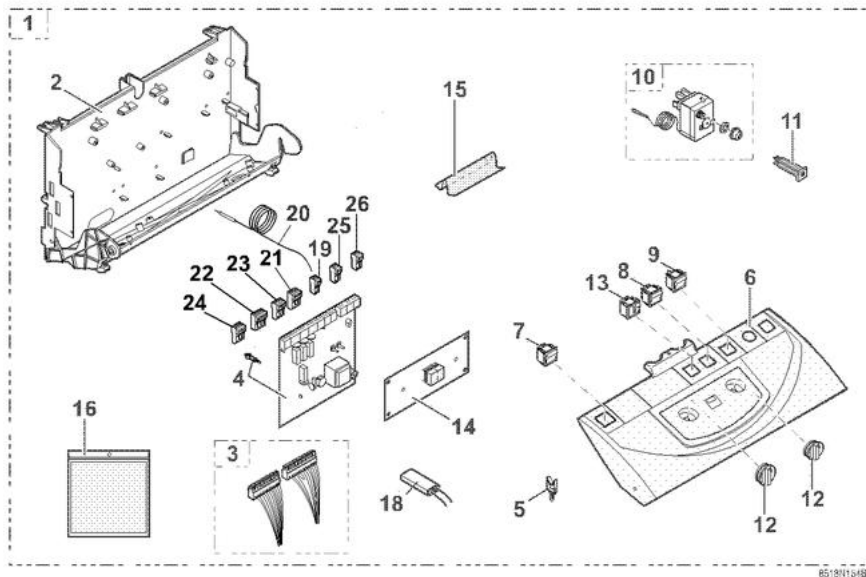

TABLEAU DTG 130 B

Pièces détachées

*Vue Principale*

Tableau de commande B avec fonction TAS (Titan Active System ®)  
pour ELITEC

05/07/04 - 8518-4107A

Tableau de commande B avec fonction TAS (Titan Active System ®)

TABLEAU DTG 130 B

Réf.	Référence	Description	Qté	Tarif	Substitut	Tarif Sub.	Remarques
1	85187000	TABLEAU CDE B GL25	1	779,00 €			
2	97525378	SUPPORT DE CARTES	1	16,50 €			
3	85184902	FAIS DTG 130 D,B,E,E1	1	Nous consulter ...			
4	88065564	CARTE RELAIS BASE NEUVE	1	241,00 €			
5	96550352	FIXATION FAISCEAU FTH15	1	1,05 €			
6	97864047	ENS FACADE STANDARD + PEAU	1	36,20 €			
7	95325027	INTERRUPTEUR BIPOLAIRE VERT I	1	9,30 €			
8	85000035	INTERRUPTEUR BIPOLAIRE	1		95325361	8,20 €	
9	95325028	INTERRUPTEUR BIPOLAIRE INVER	1	9,00 €			
10	85000032	THERMOSTAT DE SECURITE 110°	1		95363311	135,00 €	
11	95340288	DISJONCTEUR 4A TS710/4A	1	14,20 €			
12	85595507	BOUTON REGL 30-90+ERGOTS	1	7,50 €			
13	95325102	INTERRUPTEUR DE REARMEMENT	1	12,60 €			
14	200000243	CARTE UC BASE ACI - PR	1	91,30 €			
15	95365613	SEPARATEUR DOIGT GANT LG.90n	1	3,30 €			
16	85755520	SACHET VIS.TABLEAUX	1	19,90 €			
18	96544002	FILTRE ANTIPARASITE F12250788	1	18,70 €			
19	200000625	CONNECTEUR 2 PT AVEC ETIQUET	1		300008953	3,30 €	
20	95362446	SONDE KVT 60 LG.1M	1	23,20 €			
21	85754905	CONN 3PT ALIM RO	1		300009075	8,30 €	
22	85754922	CONN 4PT VA+CS OR	1		200006051	17,60 €	
23	85754924	CONN 3PT POMPE AVS JA	1		300009074	8,40 €	
24	85754926	CONN 3PT POMPE AUX	1		300009077	8,40 €	
25	85754920	CONNECTEUR 2PTS THERMOSTAT	1	7,90 €			
26	85754949	CONN 2PT MONTE TAM B	1	4,40 €			