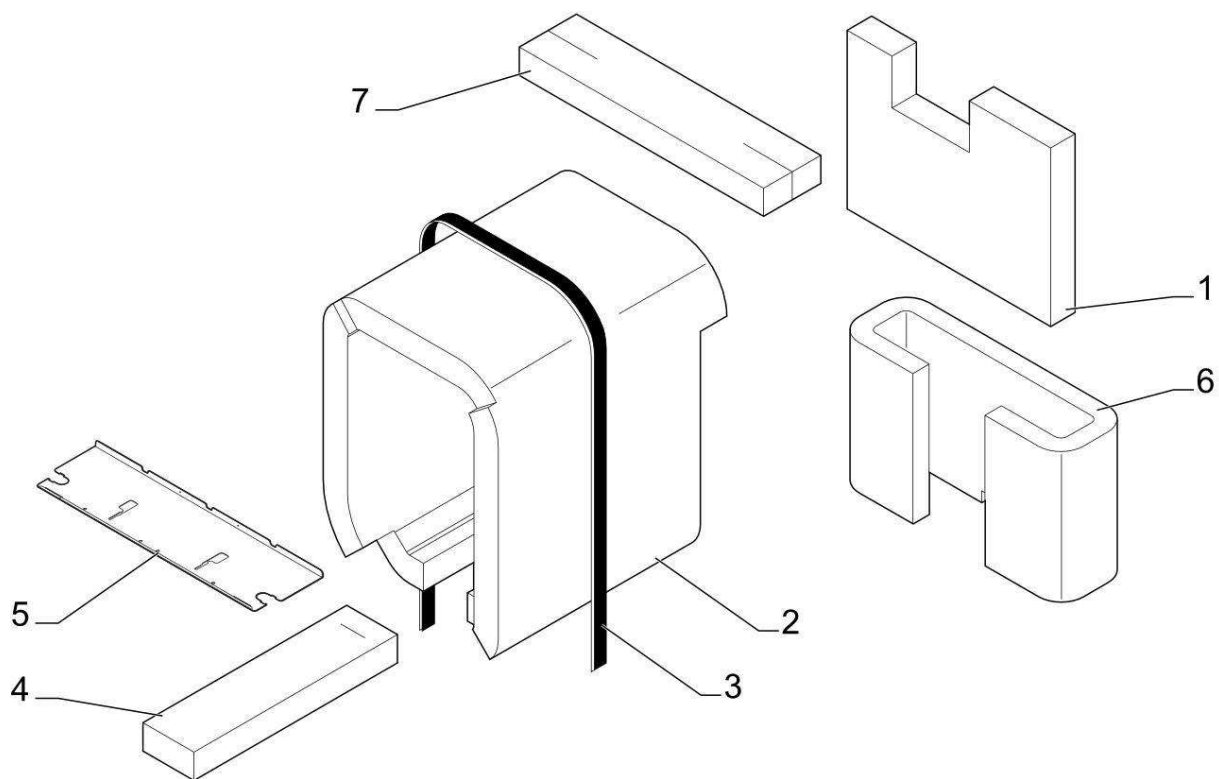

Chaudière fioul Essencio CFU C 24-32 Plus

Réf.	Référenc	Description	Qté	Tarif	Substitut	Tarif Sub.	Remarques
1	7716349	SOCLE 4EL CPLT II	1	132,00 €			
2	300024451	PIED REGLABLE M8-45	1	1,40 €			
3	7626740	CORPS 4 EL HE CPLT PR	1	1200,00 €			
4	300022089	DOIGT DE GANT 1/2"LG95	1	8,45 €			
5	97581286	RESSORT DE MAINTIEN	1	1,40 €			
6	94950110	BOUCHON T9 1/2" 290	1	3,50 €			
7	7613788	PORTE BRULEUR CPLTE	1	147,00 €			
8	7626744	VOLET PORTE CPLT	1	12,70 €			
9	7609824	ISOLATION PORTE AVANT	1	12,00 €			
10	7610487	ISOLATION PORTE ARRIERE	1	38,50 €			
11	95086032	JOINT D.10.5 SILICONE (1M)	1	16,40 €			
12	7617996	RESSORT ISOLATION	1	2,45 €			
13	7615044	CHARNIERE SUPERIEURE	1	10,90 €			
14	81990204	CHARNIERE SUPERIEURE	1	4,40 €			
15	81990016	TURBULATEUR CENTRAL	1	43,00 €			
16	81990017	TURBULATEUR DROIT	1	43,00 €			
17	81990015	TURBULATEUR GAUCHE	1	43,00 €			
18	7609706	TUBE RETOUR INJECTEUR 1" CPLT	1	45,70 €			
19	7609678	TUBE DEPART RETOUR 1 1/4 - 1	1	29,90 €			
20	81998983	SACHET VISSERIE CORPS	1	31,00 €			
21	94950198	BOUCHON LAITON G1" F	1	5,00 €			
22	95013062	JOINT VERT 30X21X2	1	1,00 €			
23	96960223	BROSSE NYLON D.50 X 100 LG.75C	1	13,80 €			