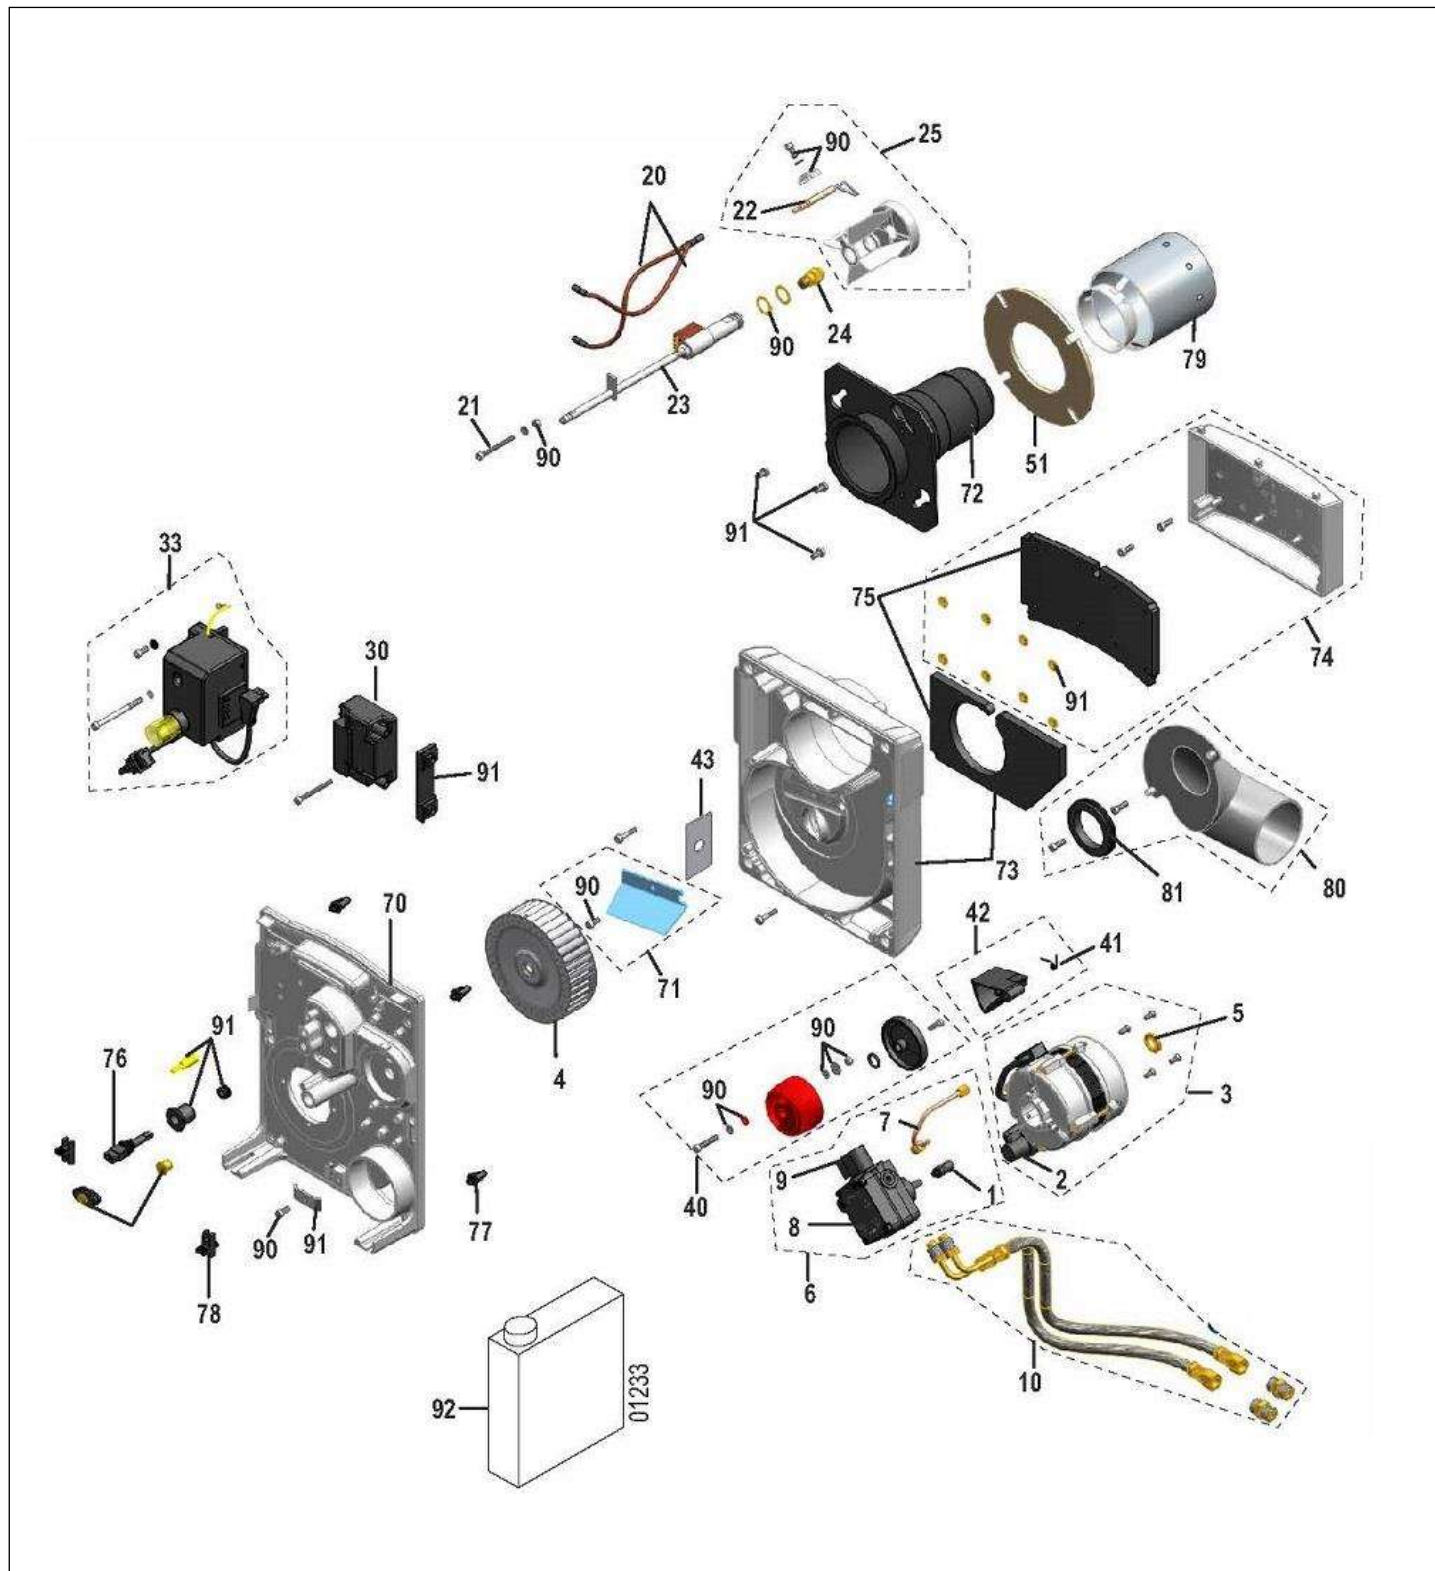

Chaudière fioul Essencio CFU C 24-32 Plus

Réf.	Référence	Description	Qté	Tarif	Substitut	Tarif Sub.	Remarques
0	7696380	BRULEUR F10N3-1.19 HE	1	827,00 €			
0	7678219	BRULEUR F10N3-1.24 HE	1	742,00 €			
0	7696368	BRULEUR F10N3-1.24 HE PLUS	1	742,00 €			
0	7680267	BRULEUR F10N3-1.32HE/HE PLUS	1	742,00 €			
0	7706225	BRULEUR F10N3-1.19 HE FF	1	Nous consulter ...			
0	7706266	BRULEUR F10N3-1.24 HE FF	1	805,00 €			
0	7706287	BRULEUR F10N3-1.24 HE PLUS FF	1	805,00 €			
0	7706417	BRULEUR F10N3-1.32HE/HE PLUS I	1	827,00 €			
0	7704435	BRULEUR F10N3-1.22	1		7739392	900,00 €	
0	7704562	BRULEUR F10N3-1.29	1	741,00 €			
0	7706264	BRULEUR F10N3-1.22 FF	1	827,00 €			
0	7706380	BRULEUR F10N3-1.29 FF	1	827,00 €			
1	97902600	ACCOUPEMENTS MOTEUR (10X)	1	32,30 €			
2	97955489	CONDENSATEUR 4µF -420V/470V-F	1	23,40 €			
3	97955487	MOTEUR 90W	1	129,00 €			
4	300027692	TURBINE VENTILATEUR D.133 X 42	1	16,40 €			
5	97955490	ENTRETOISE MOTEUR (SET)	1	19,80 €			
6	97955484	POMPE FIOUL BFP 41 R3+TUBE	1	131,00 €			
6	97955555	POMPE FIOUL AS47B+TUBE	1	139,00 €			HE, 22 SE
6	7643473	KIT POMPE FIOUL + TUBE	1	120,00 €			22SE FF + 2 & FF
7	97955500	TUBE ALIMENTATION POMPE DANI	1	8,05 €			
7	97955554	TUBE ALIMENTATION POMPE SUN	1	8,60 €			
8	97903064	FILTRE FIOUL POMPE DANFOSS	1	34,90 €			
8	97941728	FILTRE FIOUL POMPE SUNTEC	1	10,90 €			
9	97909075	BOBINE ELECTROVANNE DANFOS	1	54,60 €			
9	97940058	BOBINE ELECTROVANNE SUNTEC	1	107,00 €			
10	7675673	KIT FLEXIBLES FIOUL (X2)	1	27,10 €			
20	97955556	CABLE ALLUMAGE LG.280MM (2X)	1	17,70 €			
21	97955837	DISPOSITIF REGLAGE LIGNE GICLI	1	5,90 €			
22	7703797	BLOC ELECTRODE	1	10,80 €			
23	7712616	LIGNE GICLEUR RECHAUFFEE	1	76,60 €			19HE & FF
23	97955497	LIGNE GICLEUR	1	31,20 €			22/29SE & F 24/32HE & F FF
24	97903409	GICLEUR 0.40-60° S-DANFOSS	1	13,40 €			19HE & FF - 22SE FF
24	7712594	GICLEUR DANFOSS 0.45 - 60°S	1	13,40 €			24HE & Plus - 22SE
24	97903410	GICLEUR 0.50-60° S-DANFOSS	1	13,40 €			29 SE & FF
24	7712603	GICLEUR DANFOSS 0.60 - 60°S	1		S50033518	Nous consulter ...	32 HE & Plu FF
25	7703796	TETE DE COMBUSTION + ELECTRC	1	33,50 €			
30	97955097	TRANSFORMATEUR D'ALLUMAGE	1		300022191	75,20 €	
33	200011220	COFFRET BLACK BOX+CABLAGE M	1	143,00 €			22/29SE & F
33	7705058	COFFRET SECURITE BB LE-P	1	103,00 €			24/32HE & F FF
33	200014590	COFFRET BLACK BOX+CABLAGE F	1	101,00 €			19HE & FF
40	97955506	VIS DE REGLAGE VOLET AIR	1	11,60 €			
41	97955508	RESSORT (X5) KIT	1	8,15 €			
42	97955507	VOLET DAIR	1	6,85 €			
43	300028324	TOLE ENTREE AIR D16	1	9,20 €			22SE & FF - 19/24HE & F FF