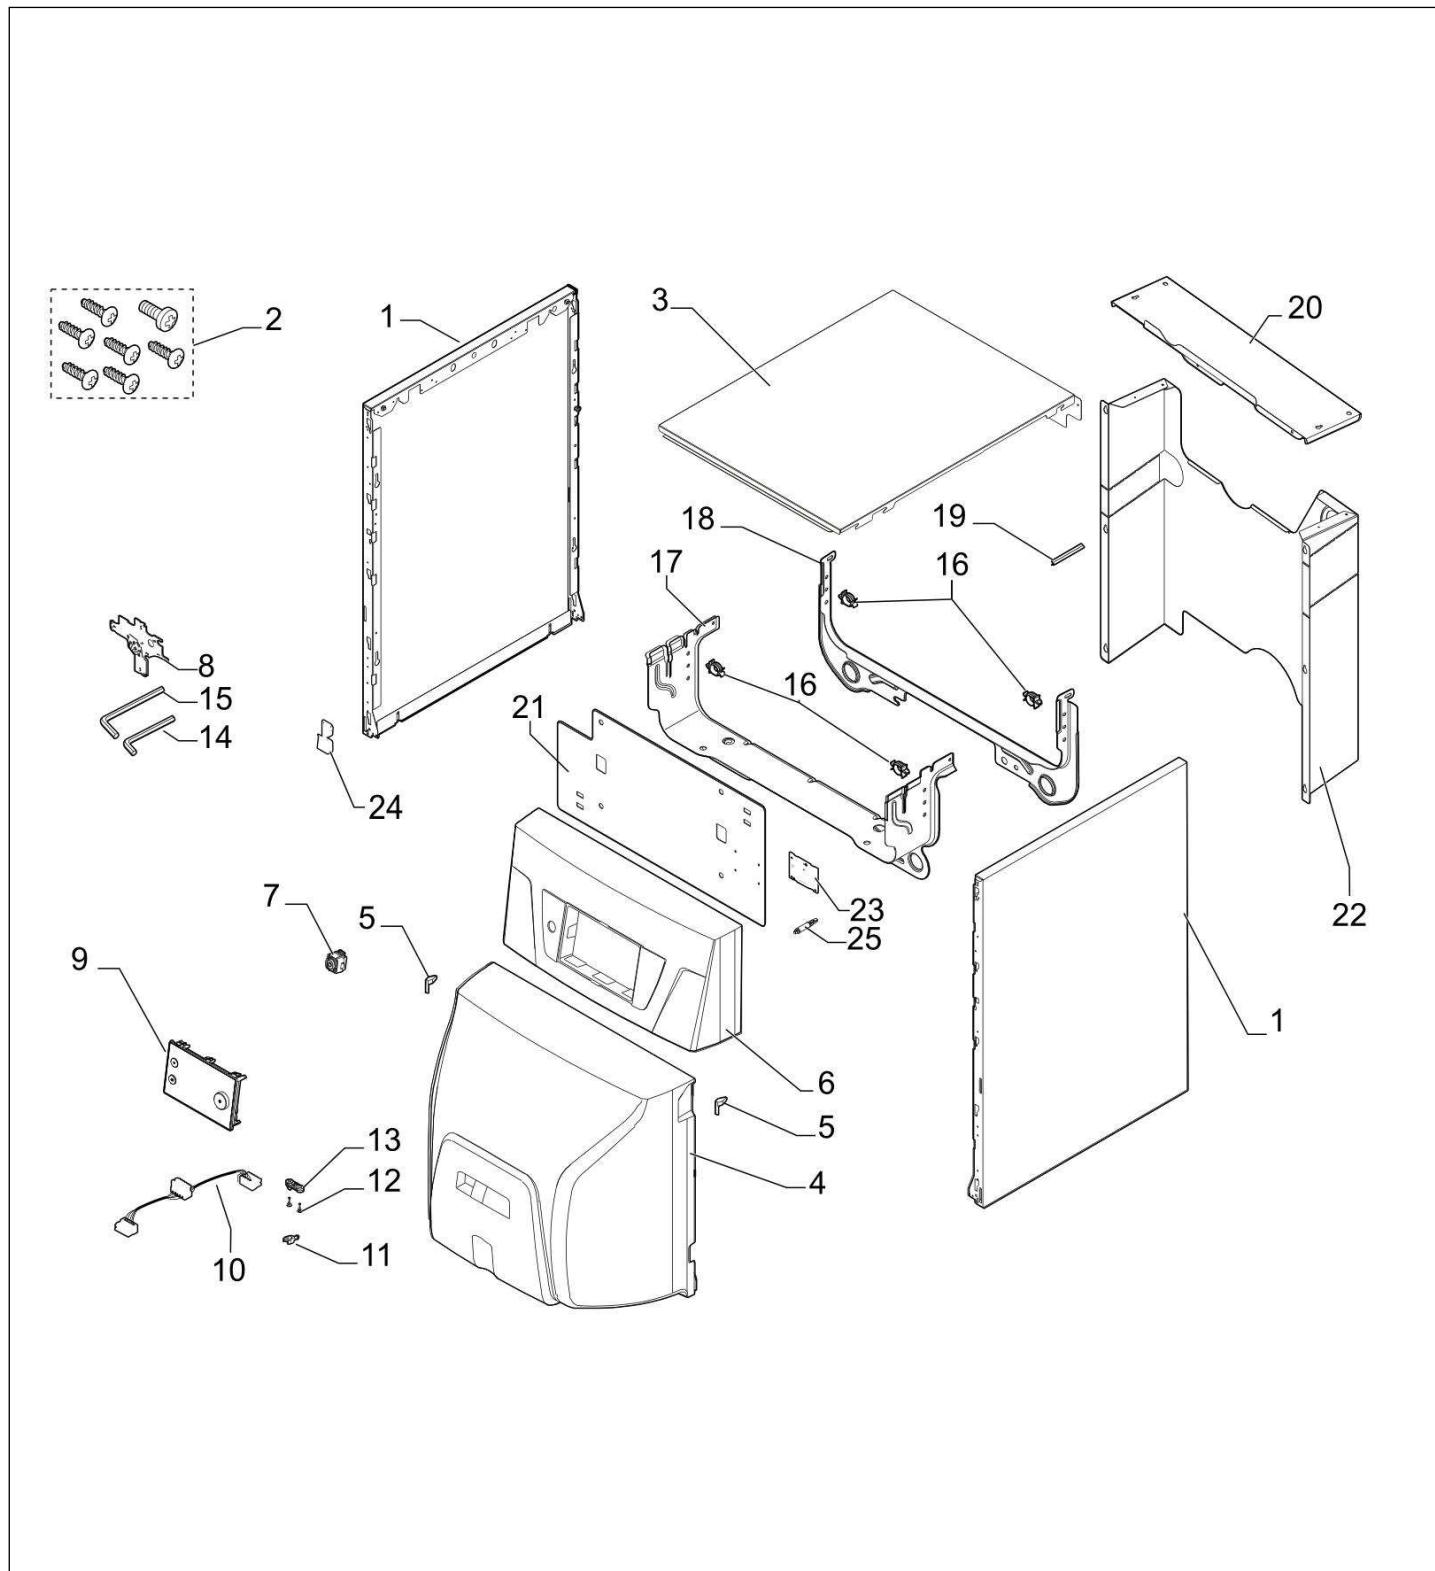

Chaudière fioul Essencio CFU C 24-32 Plus

Réf.	Référence	Description	Qté	Tarif	Substitut	Tarif Sub.	Remarques
1	200019179	PANNEAU LATERAL COMPLET	1	48,30 €			
2	7626746	SACHET VISSERIE HABILLAGE	1	42,70 €			
3	7730130	CHAPITEAU EVO BLANC	1	42,10 €			
4	7724144	CAPOT BRULEUR DD CPLT	1	118,00 €			
5	200019786	KIT RESSORT PANNEAU AVANT (10	1	10,20 €			
6	7727148	TABLEAU DD CPLT	1	71,20 €			
7	7675263	INTERRUPTEUR ON OFF CPL GRIS	1	22,50 €			
8	7659874	GABARIT DE REGLAGE BRULEUR	1	11,30 €			
9	7743847	AFFICHEUR E-pilot MK 2.1 DD	1	148,00 €			
10	7732476	CABLE AFFICHEUR	1	17,30 €			
11	7608040	SERRE CABLE	1	1,50 €			
12	7684459	KIT VIS EJOT KB35X12 (10x)	1	6,45 €			
13	7618888	ARRET DE TRACTION	1	1,00 €			
14	V508482	CLE 6 PANS 3MM 65X20	1	1,00 €			
15	97949451	CLE 6 PANS 4MM 240 X 40	1	1,65 €			
16	95320950	SUPPORT DE CABLE	1	1,00 €			
17	7616933	TRAVERSE AVANT CPLTE	1	43,20 €			
18	7616506	TRAVERSE ARRIERE	1	8,45 €			
19	95365613	SEPARATEUR DOIGT GANT LG.90n	1	3,15 €			
20	7742223	COUVERCLE PANNEAU ARRIERE 4	1	24,30 €			24 Plus
20	7742209	COUVERCLE PANNEAU ARRIERE	1	25,90 €			32 Plus
21	7730755	SUPPORT BOUTON	1	9,20 €			
22	7742224	PANNEAU ARR 4HE CPLT	1	58,40 €			24 Plus
22	7741316	PANNEAU ARRIERE CPLT	1	58,20 €			32 Plus
23	7715094	CARTE BLE SMART ANTENNA	1	77,60 €			
24	7728924	FIXATION FLEXIBLE FUEL	1	8,60 €			
25	7723176	ENTRETOISE ELECTRONIQUE 3.18	1	1,00 €