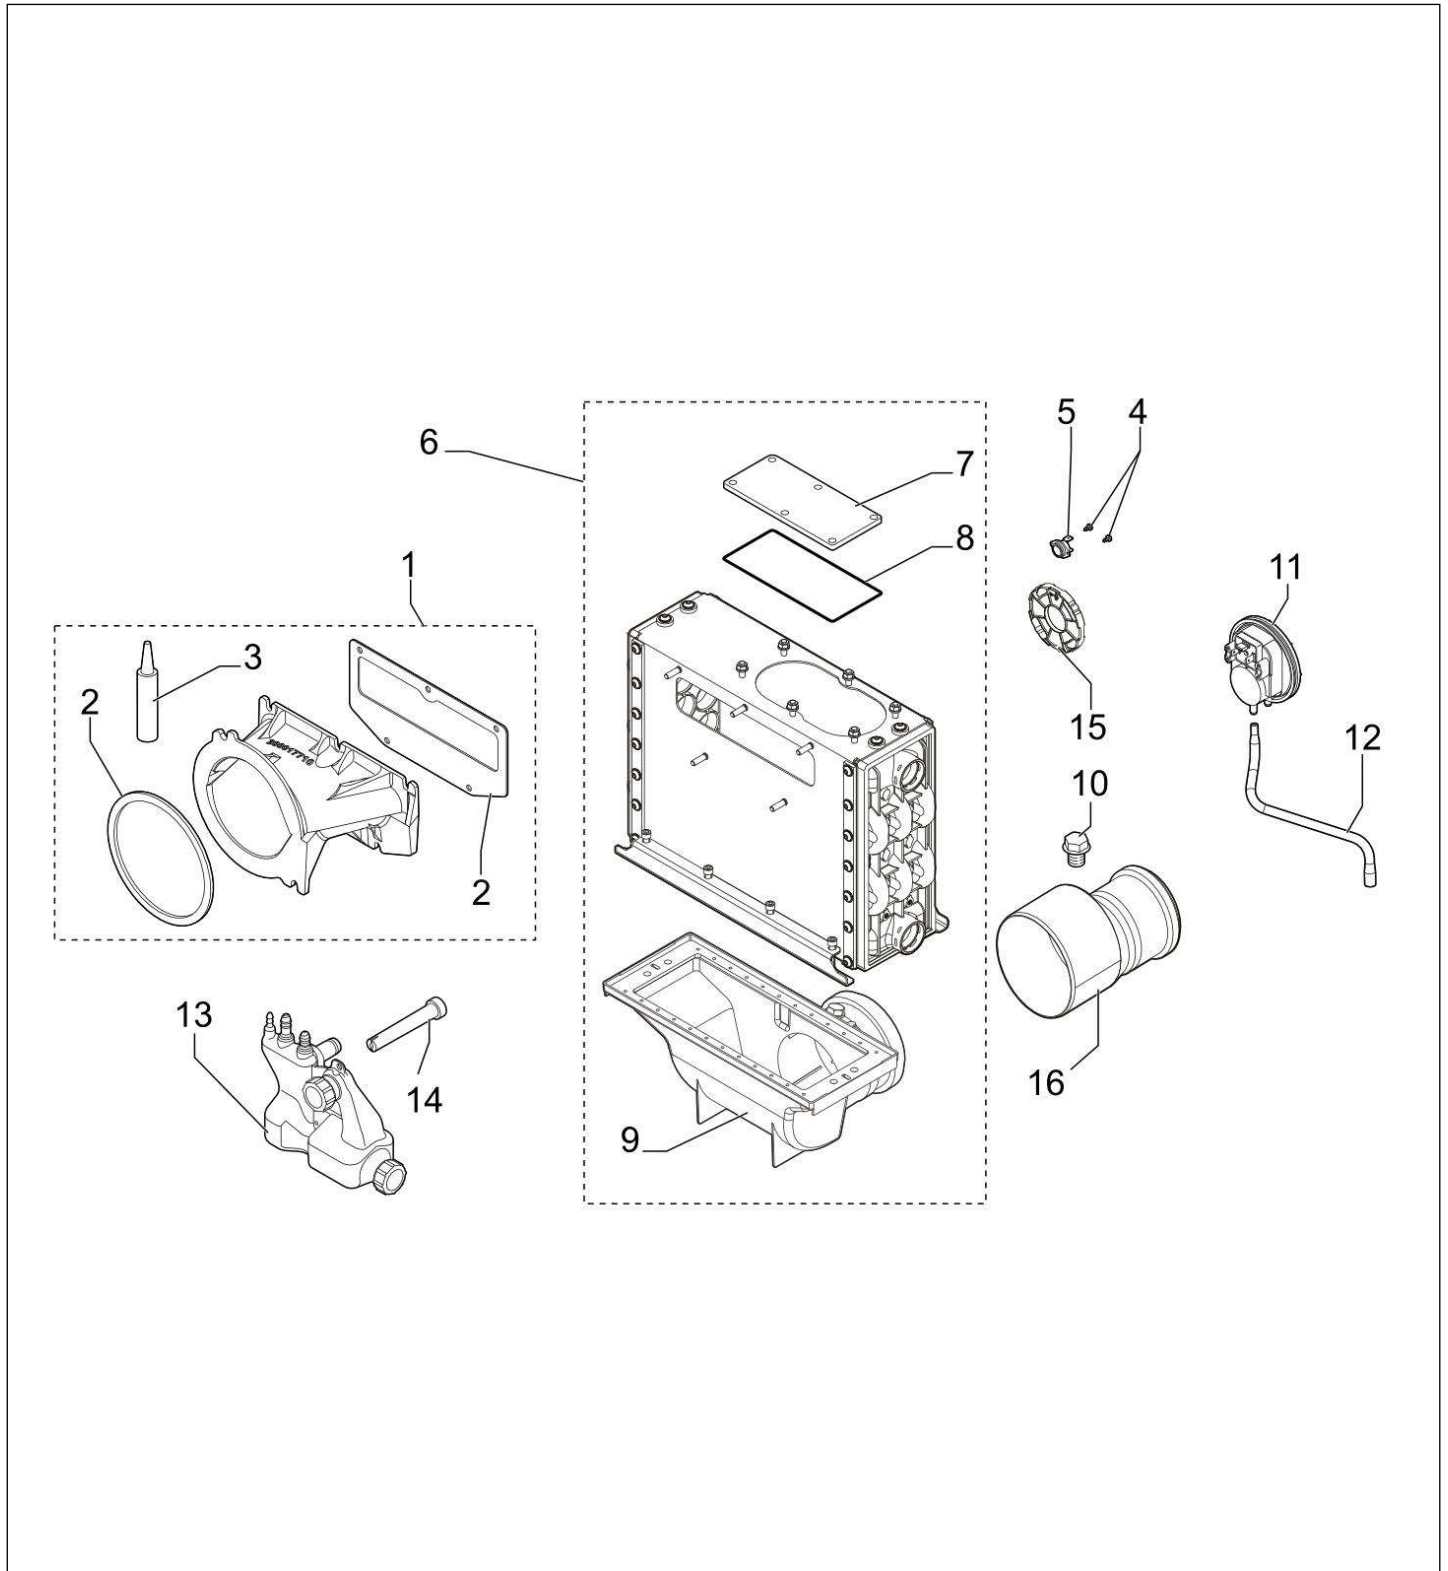

24 PLUS

32 PLUS

Chaudière fioul Essencio CFU C 24-32 Plus

Réf.	Référenc	Description	Qté	Tarif	Substitut	Tarif Sub.	Remarques
1	200006280	ISOLATION ARRIERE CORPS CONI	1	3,95 €			
2	7614961	ISOLATION LATERALE CORPS 4 SE	1	15,90 €			
3	94180100	BANDE CARISTRAP LG.2	1	2,35 €			
4	7619732	ISOLATION SOCLE 4 EL	1	1,35 €			
5	7731318	PROTECTION BOITE CARTE	1	16,90 €			
6	7622335	ISOLATION CONDENSEUR	1	6,20 €			24 Plus
6	7613151	ISOLATION CONDENSEUR 18 TUB	1	6,40 €			32 Plus
7	7622342	ISOLATION SUPERIEURE CONDEN	1	1,60 €			
10	7605481	TUBE DEPART CPLT	1	22,60 €			24 Plus
10	7606511	TUBE DEPART 18 TUBES CPLT	1	50,50 €			32 Plus
12	7605513	TUBE RETOUR 10 TUBES CPLT	1	14,70 €			24 Plus
12	7606531	TUBE RETOUR 18 TUBES CPLT	1	51,60 €			32 Plus
13	7618633	CLIP CONDENSEUR	1	1,35 €			
14	7605478	JOINT ORING 26X2.5 EPDM	1	1,00 €			
15	94918112	PURGEUR	1	3,15 €			
16	95013062	JOINT VERT 30X21X2	1	1,00 €			
17	7658096	REDUCTION M1-1/4 F1	1	6,75 €			32 Plus