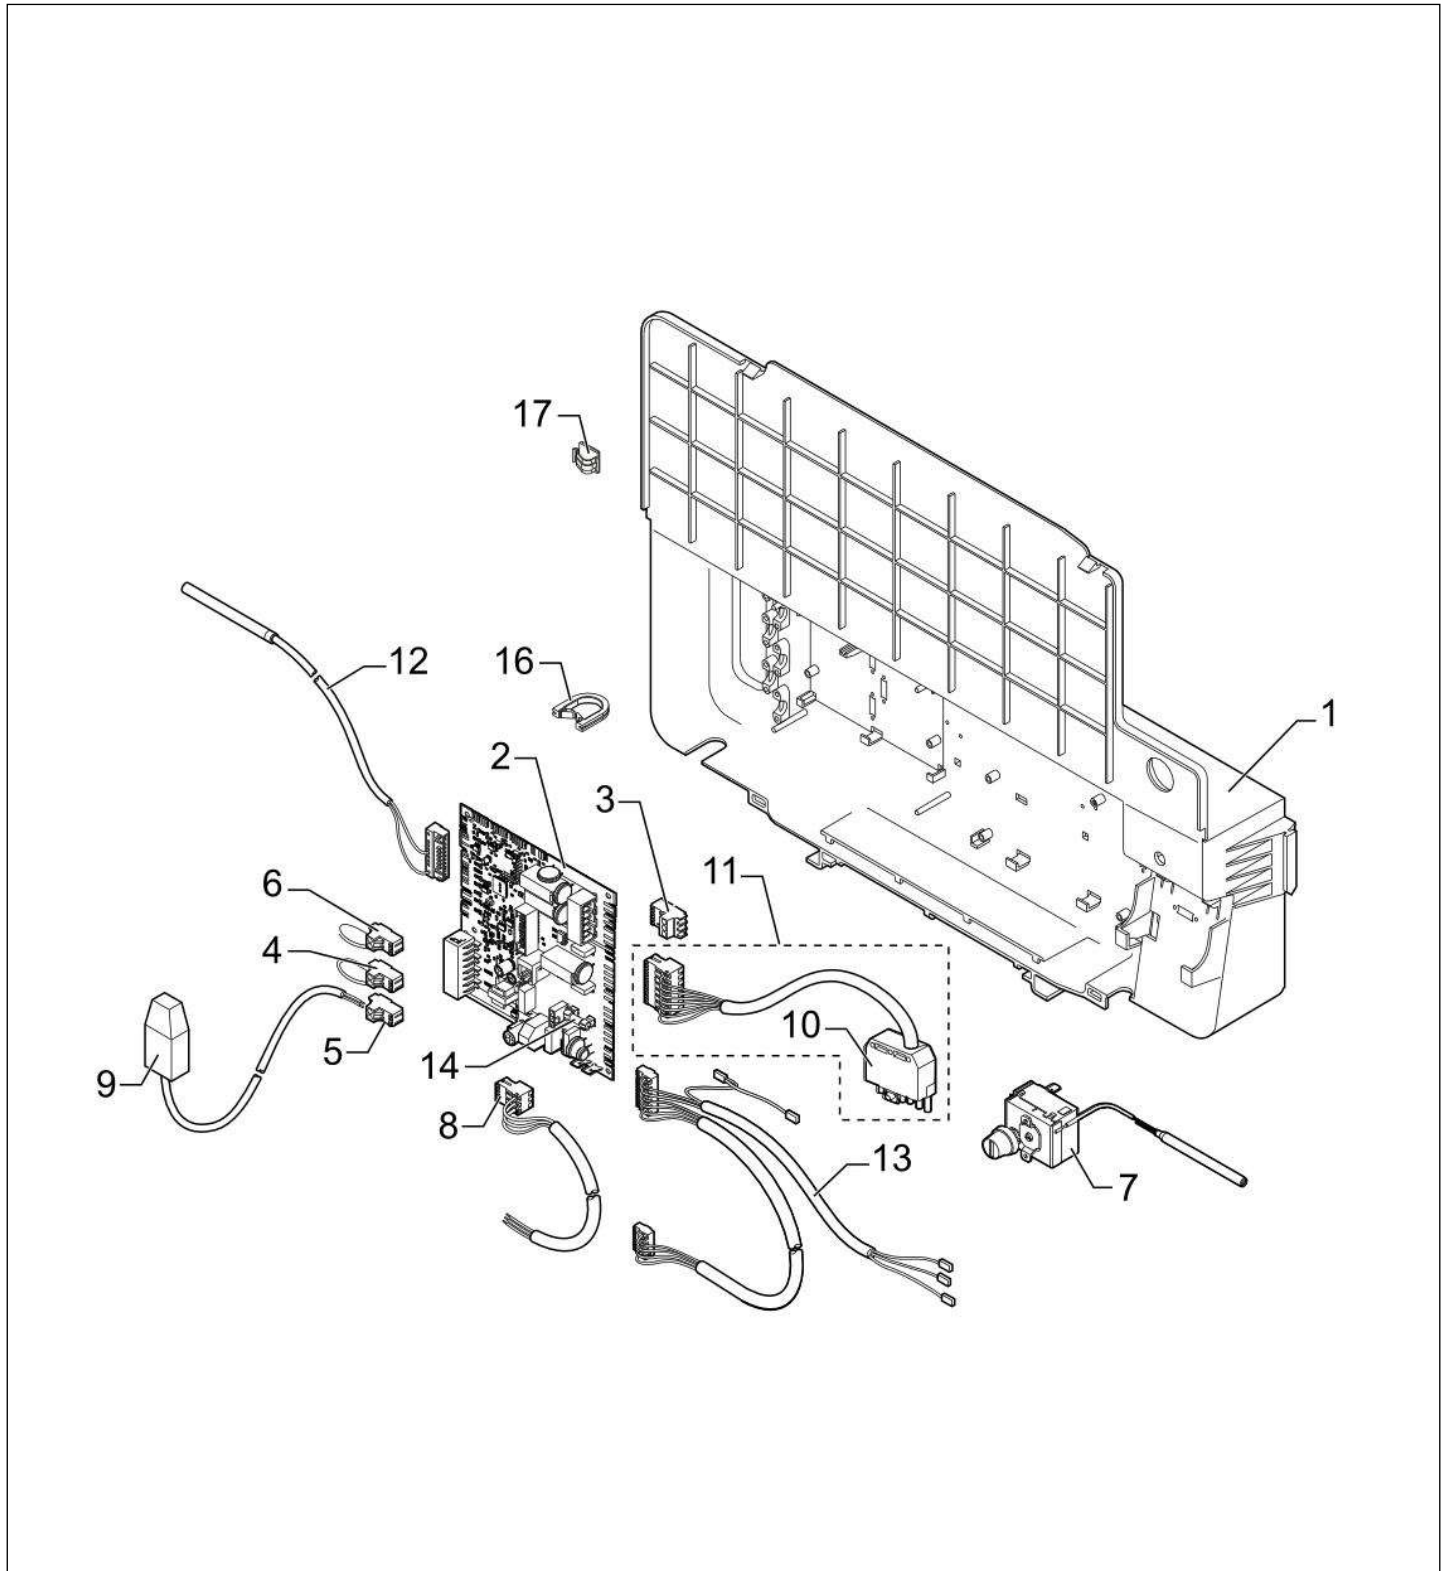

Chaudière fioul Essencio CFU C 24-32 Plus

Réf.	Référenc	Description	Qté	Tarif	Substitut	Tarif Sub.	Remarques
0	96550055	MICROSHUNT	1	1,00 €			
1	7616162	BOITIER CARTES	1	14,40 €			
2	7753159	KIT CARTE CU-OH-04 EVO	1	150,00 €			
3	300009074	CONNECTEUR 3 PTS JAUNE CIRCL	1	8,05 €			
4	200009965	CONNECTEUR 2 PTS BL (ORANGE)	1	3,40 €			
5	300009070	CONNECTEUR 2 PTS SONDÉ EXTE	1	7,60 €			
6	300025621	CONNECTEUR 2 PTS MONTE OPEN	1	2,35 €			
7	95363311	THERMOSTAT DE SECURITE 110°C	1	130,00 €			
8	300024876	CABLE ALIMENTATION	1	8,45 €			
9	95362450	SONDE EXTERIEURE AF60	1	41,50 €			
10	95317395	CONNECTEUR MALE 7 PLOTS	1	11,30 €			
11	7619172	CABLE BRULEUR ECOIL NB	1	18,40 €			
12	7609642	FAISCEAU CAPTEURS HE	1	23,20 €			
13	7727991	FAISCEAU PUISSANCE INTERRUPT	1	15,20 €			
14	300008241	FUSIBLE 4AT 5X20	1	1,65 €			
16	7727349	PASSE FIL CGC	1	2,80 €			
17	7742703	CLIP ADHESIF DN10 NOIR	1	1,00 €