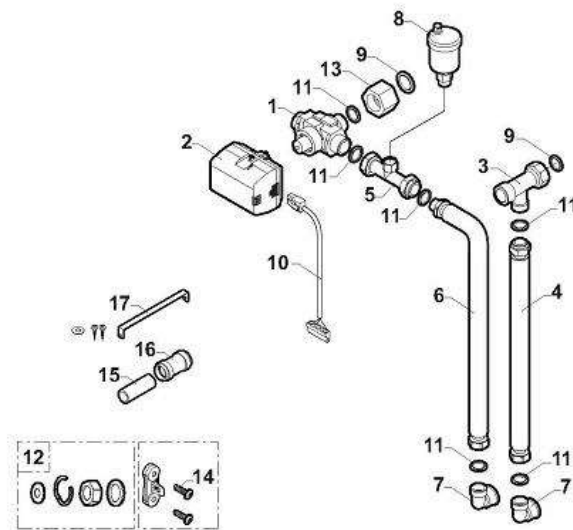

Pièces détachées

Vue Principale

KIT DE LIAISON CHAUDIERE / BALLON 160L

Réf.	Référence	Description	Qté	Tarif	Remarques
1	300000070	CORPS DE VANNE HO VCZMG6000E	1	77,10 €	
2	300013725	MOTEUR VANNE INVERSION HO VC4012	1	82,40 €	
3	7614743	RACCORD TE G1 G3/4 G1"	1	17,30 €	
4	7616947	FLEXIBLE ANNELE DN16 LG.2100mm	1	55,40 €	
5	7614856	TUBE PURGEUR 3/4"	1	9,80 €	
6	300028580	FLEXIBLE INOX MF 3/4" LG.2000mm	1	55,70 €	
7	7618895	RACCORD COUDE M/F 92xG3/4"	1	4,65 €	
8	565273	PURGEUR G3/8"	1	8,20 €	
9	95013062	JOINT VERT 30X21X2	1	0,80 €	
10	7620674	CABLE MOTEUR VANNE INVERSION	1	8,70 €	
11	95013060	JOINT VERT 24X17X2	1	0,80 €	
12	300026953	SET ECROU-ROND.-JOINT HYDRAULIQUE DN'	1	3,65 €	
13	7613763	MAMELON F-F 3/4 - 1"	1	8,50 €	
14	300025953	VIS EJOT KB 35x12	1	6,10 €	
15	300010139	TUBE PE D.32 LG. 110 - RACC. SYPHON	1	3,10 €	
16	7621700	MANCHON PVC D.32mm	1	9,80 €	
17	7619067	ENTRETOISE SIPHON KIT 160L	1	3,40 €	