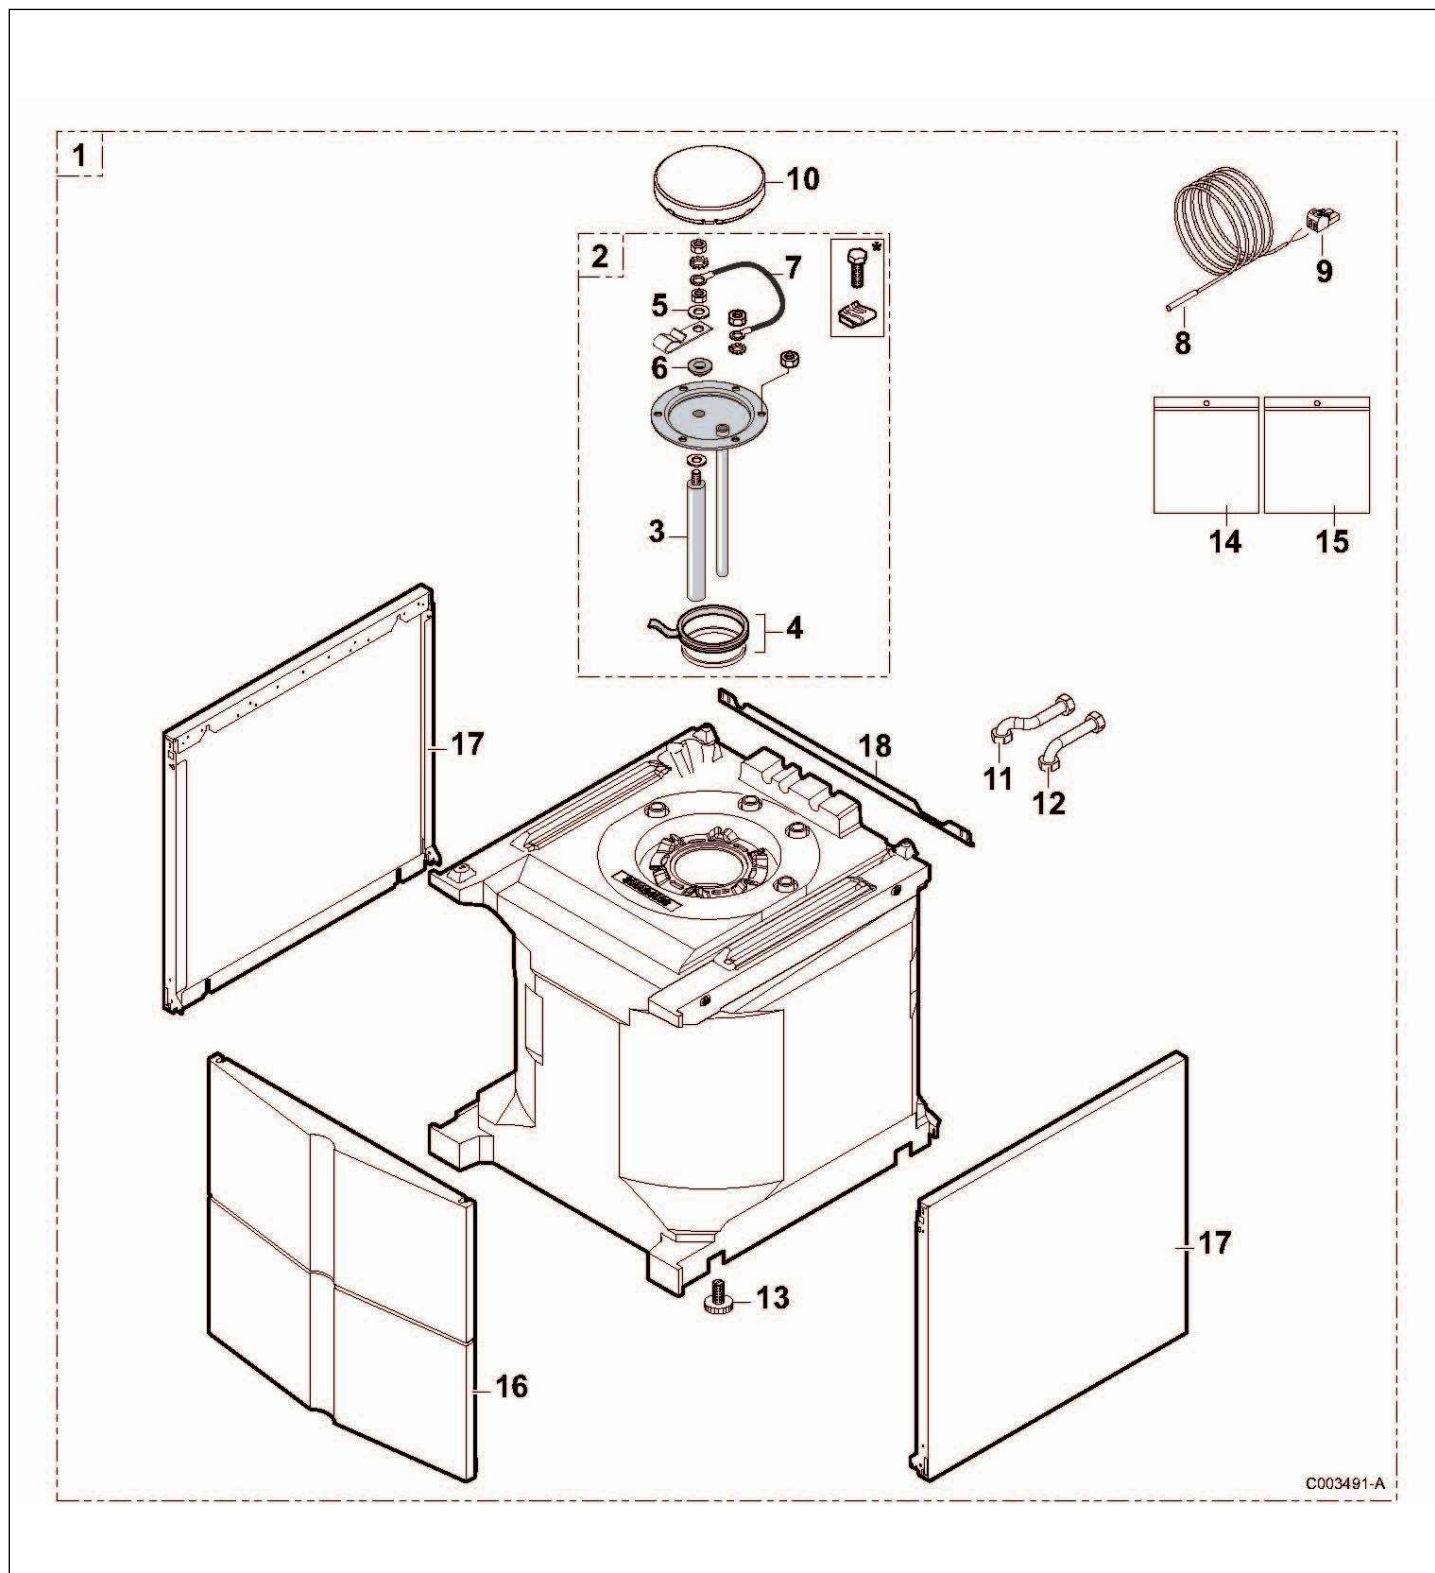

BALLONS ECS

Préparateur ECS 100 SL

Pièces détachées

Vue Principale

Réf.	Référence	Description	Qté	Tarif	Substitut	Tarif Sub.	Remarques
1	100016431	BALLON 100SL ER226	1	Nous consulter ...			
2	200020526	TAMPON EMAILLE 100SL	1		200022863	102,00 €	
3	89588912	ANODE D.33 LG.290MM	1	46,30 €			
4	89705511	JOINT 7MM + JONC 5MM	1	13,00 €			
5	95014035	JOINT D.25x8,5x2	1	2,35 €			
6	94974527	ENTRETOISE NYLON	1	1,00 €			
7	89604901	FIL DE MASSE	1	3,05 €			
8	300025712	SONDE BALLON 2M AVEC CONNEC	1	14,20 €			
9	300008957	CONNECTEUR 2 PTS SONDE ECS	1	7,60 €			
10	300024943	ISOLATION TAMPON SUP	1	4,00 €			
11	300024941	TUBE ECS	1	8,55 €			
12	300024942	TUBE EFS	1	8,25 €			
13	300024451	PIED REGLABLE M8-45	1	1,40 €			
14	200019651	SACHET VISSERIE BALLON GFS	1	8,80 €			
15	200019652	SACHET JOINTS BALLON GFS	1	25,10 €			
16	200019181	PANNEAU AVANT ECO + RESSORT	1	36,30 €			
17	300024461	PANNEAU LATERAL 555	1	23,70 €			
18	300025098	TRAVERSE DE RENFORT	1	3,50 €			