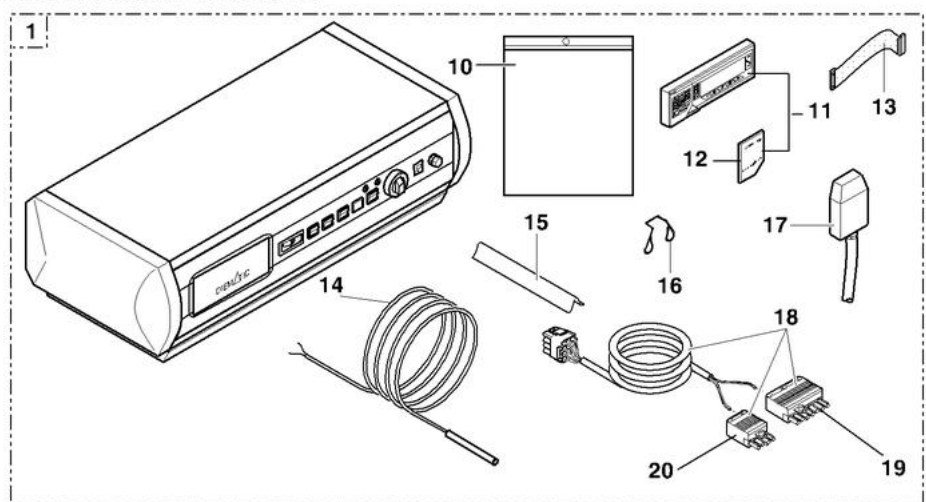

8555-4180C

**Tableaux de commande  
DIEMATIC-m Delta pour  
GT 300 - GT 300/II - GT 300 C  
GT 300 C/II - GT 400 - GTE 500**

**TABLEAU DE COMMANDE À POSER**

**TABLEAU DE COMMANDE LATÉRAL**

TABLEAU GT 300/400/GTE500 DIEMATIC M

# TABLEAU GT 300/400/GTE500 DIEMATIC M

Pièces détachées

*Vue Principale*

**Tableaux de commande  
DIEMATIC-m Delta pour  
GT 300 - GT 300/II - GT 300 C  
GT 300 C/II - GT 400 - GTE 500**

TOLERIE POUR TABLEAU DE COMMANDE À POSER