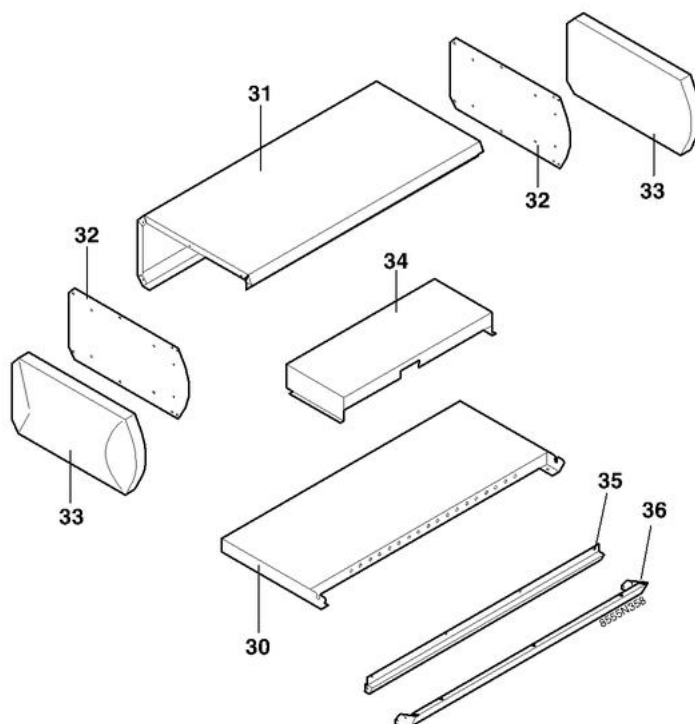

8555-4180C

**Tableaux de commande  
DIEMATIC-m Delta pour  
GT 300 - GT 300/II - GT 300 C  
GT 300 C/II - GT 400 - GTE 500**

**TABLEAU DE COMMANDE À POSER**

**TABLEAU DE COMMANDE LATÉRAL**

TABLEAU GT 300/400/GTE500 DIEMATIC M

# TABLEAU GT 300/400/GTE500 DIEMATIC M

Pièces détachées

*Vue Principale*

**Tableaux de commande  
DIEMATIC-m Delta pour  
GT 300 - GT 300/II - GT 300 C  
GT 300 C/II - GT 400 - GTE 500**

TOLERIE POUR TABLEAU DE COMMANDE À POSER