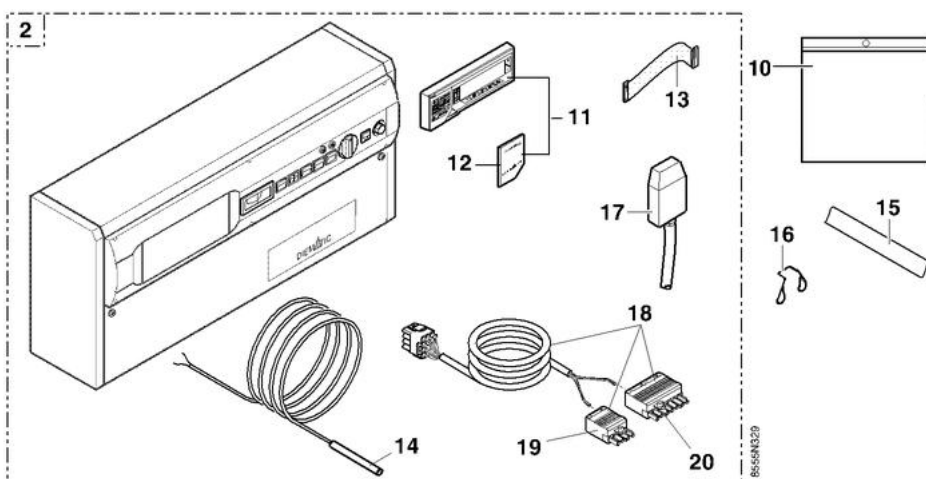

8555-4180C

**Tableaux de commande  
DIEMATIC-m Delta pour  
GT 300 - GT 300/II - GT 300 C  
GT 300 C/II - GT 400 - GTE 500**

**TABLEAU DE COMMANDE À POSER**

**TABLEAU DE COMMANDE LATÉRAL**

TABLEAU GT 300/400/GTE500 DIEMATIC M

# TABLEAU GT 300/400/GTE500 DIEMATIC M

Pièces détachées

*Vue Principale*

**Tableaux de commande  
DIEMATIC-m Delta pour  
GT 300 - GT 300/II - GT 300 C  
GT 300 C/II - GT 400 - GTE 500**

TOLERIE POUR TABLEAU DE COMMANDE À POSER