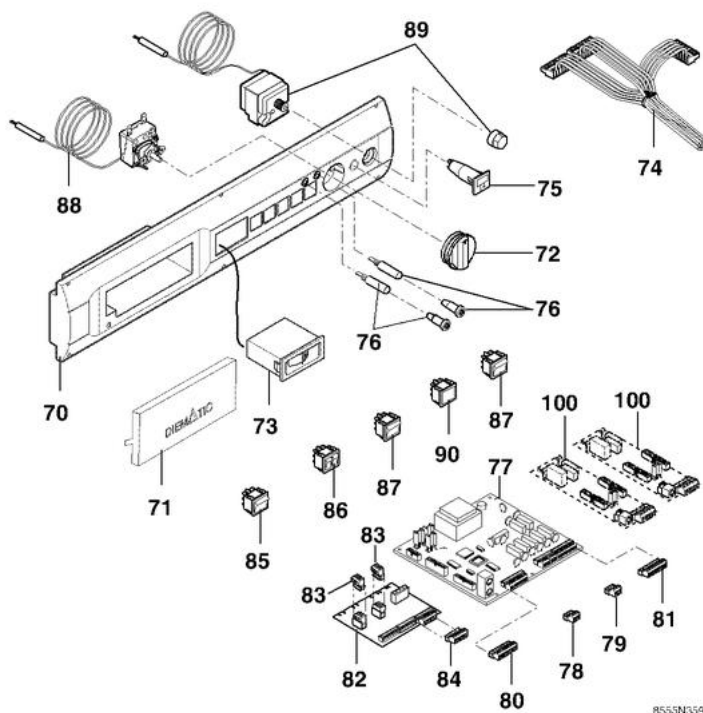

Tableaux de commande  
DIEMATIC-m Delta pour  
GT 300 - GT 300/II - GT 300 C  
GT 300 C/II - GT 400 - GTE 500

TOLERIE POUR TABLEAU DE COMMANDE LATÉRAL

TABLEAU GT 300/400/GTE500 DIEMATIC M

Réf.	Référence	Description	Qté	Tarif	Substitut	Tarif Sub.	Remarques
50	85538058	ARRET OUVERTURE	1	5,20 €			
51	85538059	PLATINE DE FIXATION	1	11,40 €			
52	85535520	FOND SUPPORT TAB LAT DIEM	1	Nous consulter ...			
53	85538061	PROTECTION CARTES	1	31,10 €			
54	85530540	CACHE OUVERTURE CHAPITEAU	1	19,70 €			
55	85535521	SUPPORT FACADE + TRAVERSE	1	115,00 €			
56	85538563	PAN.LAT.GAUCH PEINT COMPL	1	Nous consulter ...			
57	85538564	PAN.LAT.DROIT PEINT COMPL	1	Nous consulter ...			
58	85530544	PANNEAU AVANT PEINT	1	Nous consulter ...			

8555N399

TABLEAU GT 300/400/GTE500 DIEMATIC M

Réf.	Référence	Description	Qté	Tarif	Substitut	Tarif Sub.	Remarques
70	97509028	FACADE DIEMATIC DELTA TAP	1	42,30 €			
71	97525299	CACHE DIEMATIC DELTA TAP	1	12,40 €			
72	82188973	BOUTON DE REGLAGE	1	8,50 €			
73	95365157	THERMOMETRE PLAT G.M.	1	46,40 €			
74	85554904	FAISCEAU DIEMATIC TAP	1	245,00 €			
75	95340286	DISJONCTEUR 10A TS710/10A	1	11,40 €			
76	95216281	VOYANT VERT ROND	1	3,70 €			
77	88055602	CARTE UC M-DELTA NEUVE	1	622,00 €			
78	81994921	CONNECTEUR 3 POINTS AUX.	1	7,60 €			
79	81994923	CONNECTEUR 3 POINTS POMPE	1	7,60 €			
80	81994925	CONNECTEUR 9 POINTS + RESIST.	1	28,50 €			
81	82274905	CONNECT 10 PTS MONTE DMD	1	23,40 €			
82	88055604	CARTE ALIMENTATION M-DELTA	1	108,00 €			
83	81994926	CONNECTEUR 3 POINTS ALIM.	1	13,80 €			
84	81994924	CONNECTEUR 6 POINTS ALIM.	1	Nous consulter ...			
85	95325027	INTERRUPTEUR BIPOLAIRE VERT I	1	9,30 €			
86	85000035	INTERRUPTEUR BIPOLAIRE	1		95325361	8,20 €	
87	85000034	INTERRUPTEUR TEST STB	1		95325362	8,90 €	
88	95365584	T-STAT REGLAGE 30-90°C	1	28,80 €			
89	95363314	THERMOSTAT SECURITE 110°C	1	29,40 €			
90	95216220	VOYANT ROUGE	1	5,00 €			