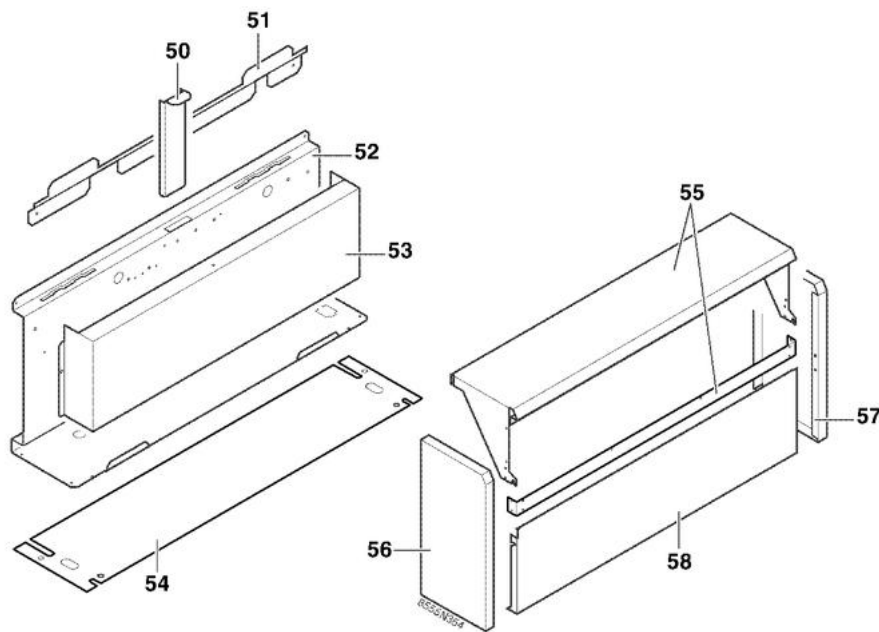

Tableaux de commande  
DIEMATIC-m Delta pour  
GT 300 - GT 300/II - GT 300 C  
GT 300 C/II - GT 400 - GTE 500

TOLERIE POUR TABLEAU DE COMMANDE LATÉRAL

TABLEAU GT 300/400/GTE500 DIEMATIC M

Réf.	Référence	Description	Qté	Tarif	Substitut	Tarif Sub.	Remarques
50	85538058	ARRET OUVERTURE	1	5,20 €			
51	85538059	PLATINE DE FIXATION	1	11,40 €			
52	85535520	FOND SUPPORT TAB LAT DIEM	1	Nous consulter ...			
53	85538061	PROTECTION CARTES	1	31,10 €			
54	85530540	CACHE OUVERTURE CHAPITEAU	1	19,70 €			
55	85535521	SUPPORT FACADE + TRAVERSE	1	115,00 €			
56	85538563	PAN.LAT.GAUCH PEINT COMPL	1	Nous consulter ...			
57	85538564	PAN.LAT.DROIT PEINT COMPL	1	Nous consulter ...			
58	85530544	PANNEAU AVANT PEINT	1	Nous consulter ...			