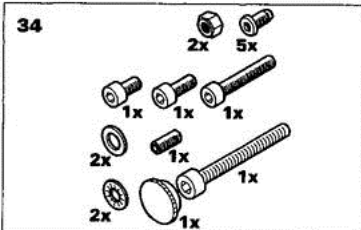

8802 - 4210 C

Brûleur M 1 R N

M 1-3 RN, M 1-4 RN, M 1-5 RN

chaudières type GTM 110/1100/1100V

Réf.	Référence	Description	Qté	Tarif	Remarques
	97949909	KIT VIS 1/4 DE TOUR	1	11,70 €	
1	97900870	BRIDE COULISS.CPL D.90	1	36,50 €	
2	97904248	JOINT D.90	1	6,50 €	
3	97908807	TUBE ALIMENTATION FIOUL	1	32,70 €	
4	97942344	GICLEUR 0.50-60° FI/HF-FLUIDICS	1	11,20 €	
4	97942345	GICLEUR 0.60-60° FI/HF-FLUIDICS	1	11,20 €	
4	97942335	GICLEUR 0.75-60° FI/HF-FLUIDICS	1	11,20 €	
5	97948964	LIGNE GICLEUR RECHAUFFEE LG.235MM	1	110,00 €	
6	97948966	TUBE DE FLAMME ALLOY	1	Nous consulter ...	
7	97949860	TETE DE FLAMME	1	86,60 €	
8	97948790	CELLULE IRD 1010.1 AXIALE BLANC	1	213,00 €	
9	97909075	BOBINE ELECTROVANNE DANFOSS	1	44,50 €	
10	97948497	MOTEUR 70W SRBFU 0.09/2-B 52	1	Nous consulter ...	
11	97905735	POMPE FIOUL BFP21 L3L	1	152,00 €	
12	97903064	FILTRE FIOUL POMPE DANFOSS	1	28,40 €	
13	97943407	FLEXIBLE FIOUL LG.1.20M (F/F)	1	13,20 €	
14	97942231	SOCLE RELAIS (BRULEUR PRECHAUFFE).	1	133,00 €	
15	97906701	COFFRET DE SECURITE TF874 1 ALLURE	1	132,00 €	
16	97908597	TRANSFORMATEUR ALLUMAGE (M42-1/2/3/4S	1	61,20 €	
17	97904866	TURBINE VENTILATEUR 160 X 32	1	31,40 €	
18	97948970	BLOC ELECTRODE 1.2MM FKN 11/B	1	19,40 €	
19	97955193	JOINT ELECTRODE	1	7,60 €	
20	97942251	CABLE D'ALLUMAGE P.OECOST	1	19,70 €	
21	97949731	CAPOT BRULEUR M1	1	71,50 €	
22	97951066	CONDENSATEUR 4µF	1	17,40 €	
30	97902600	ACCOUPLMENTS MOTEUR (10X)	1	26,30 €	
31	97904506	VIS REGLAGE LIGNE GICLEUR	1	26,80 €	
32	97909402	ACCESSOIRES (S/E)	1	19,20 €	
33	95317395	CONNECTEUR MALE 7 PLOTS	1	9,50 €	
34	97904821	SACHET VISSERIE	1	10,00 €	