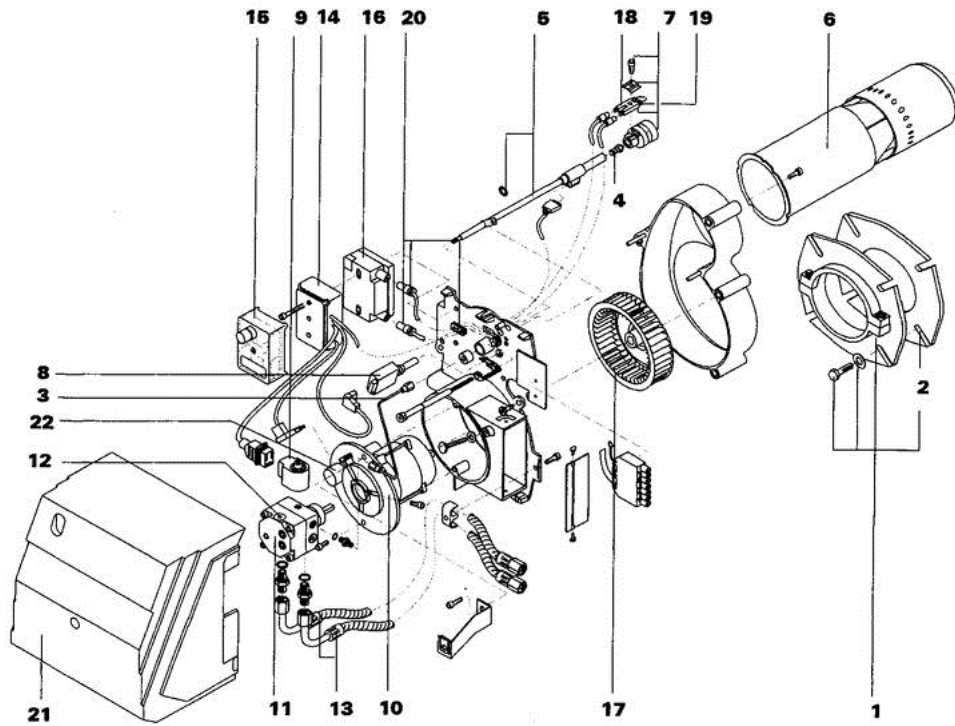

8802 - 4210 C

Brûleur M 1 R N

M 1-3 RN, M 1-4 RN, M 1-5 RN

chaudières type GTM 110/1100/1100V

Réf.	Référence	Description	Qté	Tarif	Remarques
	97949909	KIT VIS 1/4 DE TOUR	1	11,70 €	
1	97900870	BRIDE COULISS.CPL D.90	1	36,50 €	
2	97904248	JOINT D.90	1	6,50 €	
3	97908807	TUBE ALIMENTATION FIOUL	1	32,70 €	
4	97942344	GICLEUR 0.50-60° FI/HF-FLUIDICS	1	11,20 €	
4	97942345	GICLEUR 0.60-60° FI/HF-FLUIDICS	1	11,20 €	
4	97942335	GICLEUR 0.75-60° FI/HF-FLUIDICS	1	11,20 €	
5	97948964	LIGNE GICLEUR RECHAUFFEE LG.235MM	1	110,00 €	
6	97948966	TUBE DE FLAMME ALLOY	1	Nous consulter ...	
7	97949860	TETE DE FLAMME	1	86,60 €	
8	97948790	CELLULE IRD 1010.1 AXIALE BLANC	1	213,00 €	
9	97909075	BOBINE ELECTROVANNE DANFOSS	1	44,50 €	
10	97948497	MOTEUR 70W SRBFU 0.09/2-B 52	1	Nous consulter ...	
11	97905735	POMPE FIOUL BFP21 L3L	1	152,00 €	
12	97903064	FILTRE FIOUL POMPE DANFOSS	1	28,40 €	
13	97943407	FLEXIBLE FIOUL LG.1.20M (F/F)	1	13,20 €	
14	97942231	SOCLE RELAIS (BRULEUR PRECHAUFFE).	1	133,00 €	
15	97906701	COFFRET DE SECURITE TF874 1 ALLURE	1	132,00 €	
16	97908597	TRANSFORMATEUR ALLUMAGE (M42-1/2/3/4S	1	61,20 €	
17	97904866	TURBINE VENTILATEUR 160 X 32	1	31,40 €	
18	97948970	BLOC ELECTRODE 1.2MM FKN 11/B	1	19,40 €	
19	97955193	JOINT ELECTRODE	1	7,60 €	
20	97942251	CABLE D'ALLUMAGE P.OECOST	1	19,70 €	
21	97949731	CAPOT BRULEUR M1	1	71,50 €	
22	97951066	CONDENSATEUR 4µF	1	17,40 €	
30	97902600	ACCOUPLMENTS MOTEUR (10X)	1	26,30 €	
31	97904506	VIS REGLAGE LIGNE GICLEUR	1	26,80 €	
32	97909402	ACCESSOIRES (S/E)	1	19,20 €	
33	95317395	CONNECTEUR MALE 7 PLOTS	1	9,50 €	
34	97904821	SACHET VISSERIE	1	10,00 €	