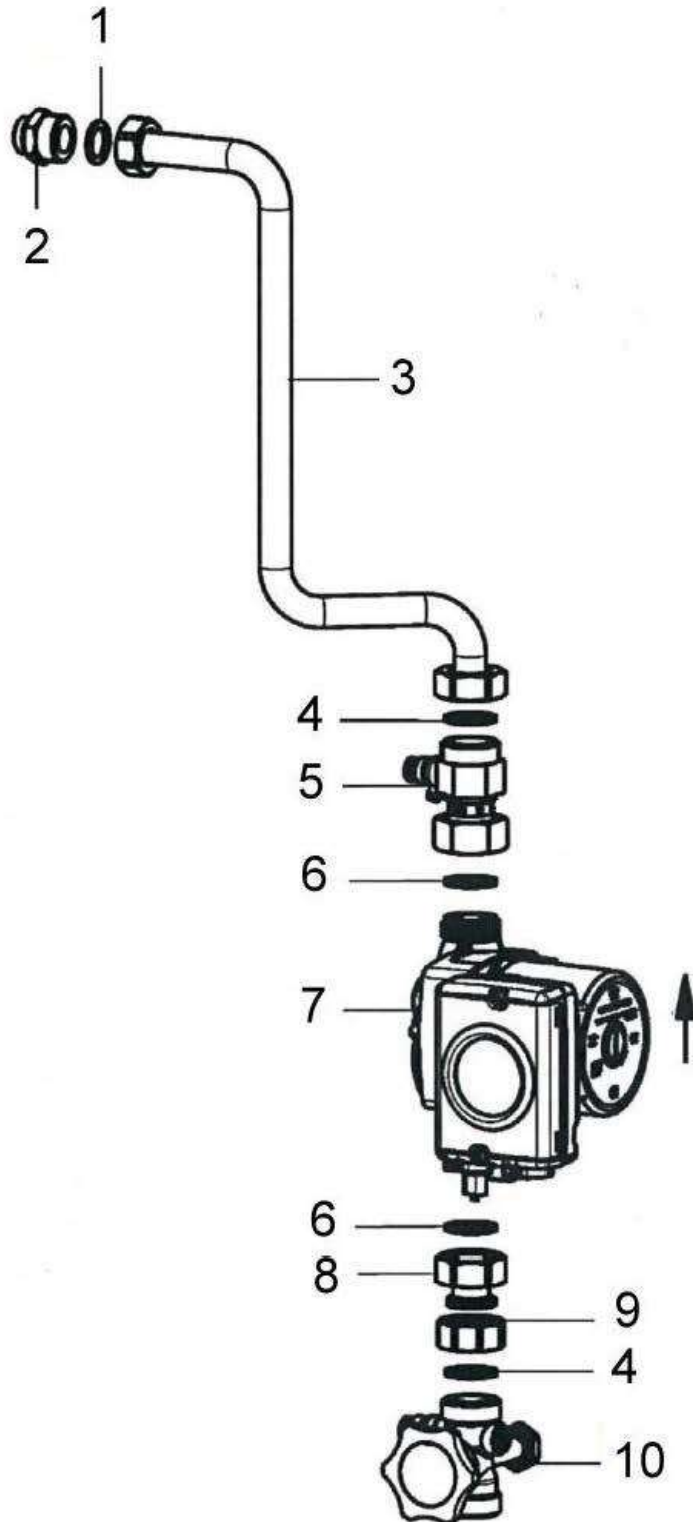

Pièces détachées

Vue Principale

GROUPE RECIRCULATION DN20 FWM

Réf.	Référenc	Description	Qté	Tarif	Substitut	Tarif Sub.	Remarques
1	300022601	JOINT 24x17x2mm	1	1,00 €			
2	300028638	MAMELON DOUBLE 3/4"-1/2"	1	12,80 €			
3	7655087	TUBE COUDE INOX D.18mm	1	31,10 €			
4	300010041	JOINT 1/2" 30 X 21 X 2	1	1,15 €			
5	7621847	CLAPET ANTI-RETOUR 1"	1	101,00 €			
6	300002981	JOINT EPDM 1/2" 30 X 21 X 2	1	1,00 €			
7	7621663	CIRCULATEUR UPM2 15-75 CIL2	1	561,00 €			
8	300022636	RACCORD D'ADAPTATION	1	13,20 €			
9	300010046	ECROU DE SERRAGE 1"	1	4,80 €			
10	7655072	ROBINET DN20 LG.54MM 1" BLEU	1	134,00 €			