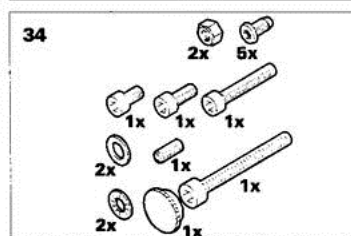

8802 - 4134 A

**Brûleur M 1 (R)S**

M 1-3 RS, M 1-4 RS, M 1-4 S, M 1-5 S, M 1-6 S

chaudières type GTM 110/1100/1100V  
et GTM 203/2003

Réf.	Référence	Description	Qté	Tarif	Remarques
1	97900870	BRIDE COULISS.CPL D.90	1	36,50 €	
2	97904248	JOINT D.90	1	6,50 €	
3	97908807	TUBE ALIMENTATION FIOUL	1	32,70 €	
4	97903451	GICLEUR 0.50-60° S-STEINEN	1	11,20 €	
4	97940835	GICLEUR 1.00-45°S-STEINEN	1	11,20 €	
4	97903452	GICLEUR 0.50-45° S-STEINEN	1	11,20 €	
4	97903453	GICLEUR 0.60-45° S-STEINEN	1	11,20 €	
4	97903454	GICLEUR STEINEN 0.65/45oS	1	11,20 €	
4	97940833	GICLEUR 0.75-45° S-STEINEN	1	11,20 €	
4	97940834	GICLEUR 0.85-45°S-STEINEN	1	11,20 €	
5	97948455	LIGNE GICLEUR LG.245MM	1	38,20 €	
5	97948454	LIGNE GICLEUR RECHAUFFEE FPHB3 030N24	1	159,00 €	
5	97948455	LIGNE GICLEUR LG.245MM	1	38,20 €	
6	97948456	TUBE DE FLAMME FKS 10	1	61,00 €	
6	97948747	TUBE DE FLAMME FKS20/FKS30/FKS112/113	1	57,60 €	
6	97948498	TUBE DE FLAMME FKS 40	1	62,20 €	
7	97905791	ETOILE DE CENTRAGE OES 131	1	58,10 €	
7	97905793	ETOILE DE CENTRAGE OES 133	1	48,00 €	
7	97948361	ETOILE DE CENTRAGE OES 134	1	64,10 €	
7	97905792	TETE COMBUST.FKS20 (M1-4RCS) FKS112-M1	1	58,20 €	
8	97901209	CELLULE MZ-770S	1	31,10 €	
9	97909075	BOBINE ELECTROVANNE DANFOSS	1	44,50 €	
10	97948497	MOTEUR 70W SRBFU 0.09/2-B 52	1	Nous consulter ...	
11	97905735	POMPE FIOUL BFP21 L3L	1	152,00 €	
12	97903064	FILTRE FIOUL POMPE DANFOSS	1	28,40 €	
13	97903102	FLEXIBLE FIOUL LG 1,00M	1	11,70 €	
14	97907598	SOCLE CABLE( BRULEUR SANS PRECHAUFFE	1	172,00 €	
14	97907597	SOCLE CABLE ( BRULEUR PRECHAUFFE)	1	192,00 €	
15	97906701	COFFRET DE SECURITE TF874 1 ALLURE	1	132,00 €	
16	97908597	TRANSFORMATEUR ALLUMAGE (M42-1/2/3/4S	1	61,20 €	
17	97904866	TURBINE VENTILATEUR 160 X 32	1	31,40 €	
18	97902511	ELECTRODE ALLUMAGE	1	32,00 €	
19	97948458	CABLE ALLUMAGE	1	32,00 €	
20	97949731	CAPOT BRULEUR M1	1	71,50 €	
21	97948716	STABILISATEUR FLUX M16-18	1	9,30 €	
30	97902600	ACCOUPLLEMENTS MOTEUR (10X)	1	26,30 €	
31	97904506	VIS REGLAGE LIGNE GICLEUR	1	26,80 €	
32	97909402	ACCESSOIRES (S/E)	1	19,20 €	
33	95317395	CONNECTEUR MALE 7 PLOTS	1	9,50 €	
34	97904821	SACHET VISSERIE	1	10,00 €	