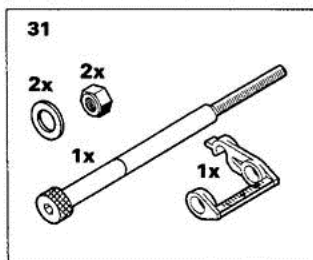

8802 - 4134 A

**Brûleur M 1 (R)S**

M 1-3 RS, M 1-4 RS, M 1-4 S, M 1-5 S, M 1-6 S

chaudières type GTM 110/1100/1100V  
et GTM 203/2003

Réf.	Référence	Description	Qté	Tarif	Remarques
1	97900870	BRIDE COULISS.CPL D.90	1	36,50 €	
2	97904248	JOINT D.90	1	6,50 €	
3	97908807	TUBE ALIMENTATION FIOUL	1	32,70 €	
4	97903451	GICLEUR 0.50-60° S-STEINEN	1	11,20 €	
4	97940835	GICLEUR 1.00-45°S-STEINEN	1	11,20 €	
4	97903452	GICLEUR 0.50-45° S-STEINEN	1	11,20 €	
4	97903453	GICLEUR 0.60-45° S-STEINEN	1	11,20 €	
4	97903454	GICLEUR STEINEN 0.65/45oS	1	11,20 €	
4	97940833	GICLEUR 0.75-45° S-STEINEN	1	11,20 €	
4	97940834	GICLEUR 0.85-45°S-STEINEN	1	11,20 €	
5	97948455	LIGNE GICLEUR LG.245MM	1	38,20 €	
5	97948454	LIGNE GICLEUR RECHAUFFEE FPHB3 030N24	1	159,00 €	
5	97948455	LIGNE GICLEUR LG.245MM	1	38,20 €	
6	97948456	TUBE DE FLAMME FKS 10	1	61,00 €	
6	97948747	TUBE DE FLAMME FKS20/FKS30/FKS112/113	1	57,60 €	
6	97948498	TUBE DE FLAMME FKS 40	1	62,20 €	
7	97905791	ETOILE DE CENTRAGE OES 131	1	58,10 €	
7	97905793	ETOILE DE CENTRAGE OES 133	1	48,00 €	
7	97948361	ETOILE DE CENTRAGE OES 134	1	64,10 €	
7	97905792	TETE COMBUST.FKS20 (M1-4RCS) FKS112-M1	1	58,20 €	
8	97901209	CELLULE MZ-770S	1	31,10 €	
9	97909075	BOBINE ELECTROVANNE DANFOSS	1	44,50 €	
10	97948497	MOTEUR 70W SRBFU 0.09/2-B 52	1	Nous consulter ...	
11	97905735	POMPE FIOUL BFP21 L3L	1	152,00 €	
12	97903064	FILTRE FIOUL POMPE DANFOSS	1	28,40 €	
13	97903102	FLEXIBLE FIOUL LG 1,00M	1	11,70 €	
14	97907598	SOCLE CABLE( BRULEUR SANS PRECHAUFFE	1	172,00 €	
14	97907597	SOCLE CABLE ( BRULEUR PRECHAUFFE)	1	192,00 €	
15	97906701	COFFRET DE SECURITE TF874 1 ALLURE	1	132,00 €	
16	97908597	TRANSFORMATEUR ALLUMAGE (M42-1/2/3/4S	1	61,20 €	
17	97904866	TURBINE VENTILATEUR 160 X 32	1	31,40 €	
18	97902511	ELECTRODE ALLUMAGE	1	32,00 €	
19	97948458	CABLE ALLUMAGE	1	32,00 €	
20	97949731	CAPOT BRULEUR M1	1	71,50 €	
21	97948716	STABILISATEUR FLUX M16-18	1	9,30 €	
30	97902600	ACCOUPLLEMENTS MOTEUR (10X)	1	26,30 €	
31	97904506	VIS REGLAGE LIGNE GICLEUR	1	26,80 €	
32	97909402	ACCESSOIRES (S/E)	1	19,20 €	
33	95317395	CONNECTEUR MALE 7 PLOTS	1	9,50 €	
34	97904821	SACHET VISSERIE	1	10,00 €	