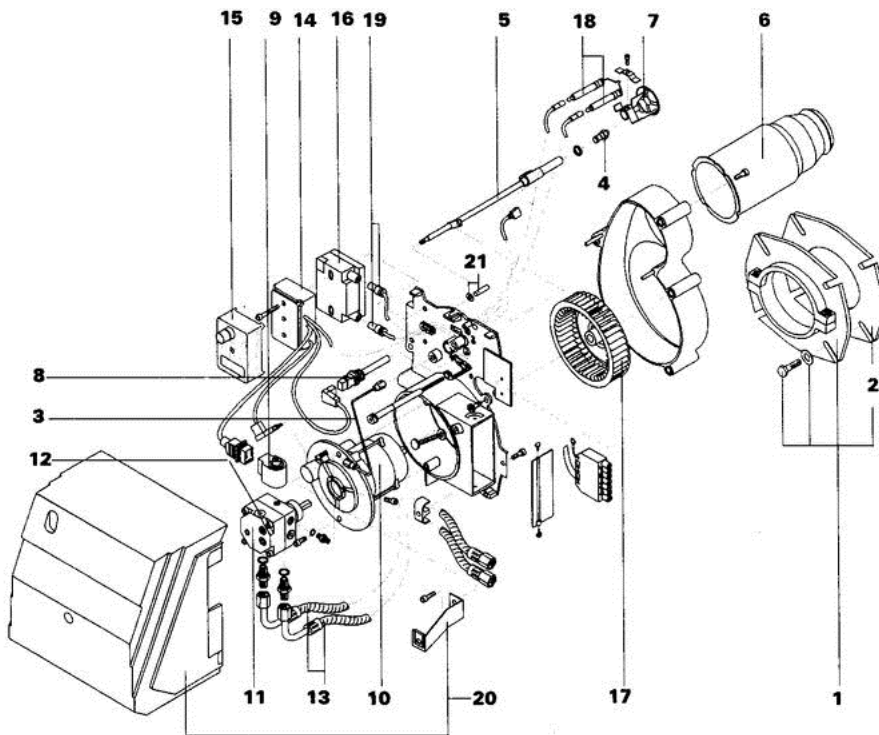

8802 - 4134 A

**Brûleur M 1 (R)S**

M 1-3 RS, M 1-4 RS, M 1-4 S, M 1-5 S, M 1-6 S

chaudières type GTM 110/1100/1100V  
et GTM 203/2003

Réf.	Référence	Description	Qté	Tarif	Remarques
1	97900870	BRIDE COULISS.CPL D.90	1	36,50 €	
2	97904248	JOINT D.90	1	6,50 €	
3	97908807	TUBE ALIMENTATION FIOUL	1	32,70 €	
4	97903451	GICLEUR 0.50-60° S-STEINEN	1	11,20 €	
4	97940835	GICLEUR 1.00-45°S-STEINEN	1	11,20 €	
4	97903452	GICLEUR 0.50-45° S-STEINEN	1	11,20 €	
4	97903453	GICLEUR 0.60-45° S-STEINEN	1	11,20 €	
4	97903454	GICLEUR STEINEN 0.65/45oS	1	11,20 €	
4	97940833	GICLEUR 0.75-45° S-STEINEN	1	11,20 €	
4	97940834	GICLEUR 0.85-45°S-STEINEN	1	11,20 €	
5	97948455	LIGNE GICLEUR LG.245MM	1	38,20 €	
5	97948454	LIGNE GICLEUR RECHAUFFEE FPHB3 030N24	1	159,00 €	
5	97948455	LIGNE GICLEUR LG.245MM	1	38,20 €	
6	97948456	TUBE DE FLAMME FKS 10	1	61,00 €	
6	97948747	TUBE DE FLAMME FKS20/FKS30/FKS112/113	1	57,60 €	
6	97948498	TUBE DE FLAMME FKS 40	1	62,20 €	
7	97905791	ETOILE DE CENTRAGE OES 131	1	58,10 €	
7	97905793	ETOILE DE CENTRAGE OES 133	1	48,00 €	
7	97948361	ETOILE DE CENTRAGE OES 134	1	64,10 €	
7	97905792	TETE COMBUST.FKS20 (M1-4RCS) FKS112-M1	1	58,20 €	
8	97901209	CELLULE MZ-770S	1	31,10 €	
9	97909075	BOBINE ELECTROVANNE DANFOSS	1	44,50 €	
10	97948497	MOTEUR 70W SRBFU 0.09/2-B 52	1	Nous consulter ...	
11	97905735	POMPE FIOUL BFP21 L3L	1	152,00 €	
12	97903064	FILTRE FIOUL POMPE DANFOSS	1	28,40 €	
13	97903102	FLEXIBLE FIOUL LG 1,00M	1	11,70 €	
14	97907598	SOCLE CABLE( BRULEUR SANS PRECHAUFFE	1	172,00 €	
14	97907597	SOCLE CABLE ( BRULEUR PRECHAUFFE)	1	192,00 €	
15	97906701	COFFRET DE SECURITE TF874 1 ALLURE	1	132,00 €	
16	97908597	TRANSFORMATEUR ALLUMAGE (M42-1/2/3/4S	1	61,20 €	
17	97904866	TURBINE VENTILATEUR 160 X 32	1	31,40 €	
18	97902511	ELECTRODE ALLUMAGE	1	32,00 €	
19	97948458	CABLE ALLUMAGE	1	32,00 €	
20	97949731	CAPOT BRULEUR M1	1	71,50 €	
21	97948716	STABILISATEUR FLUX M16-18	1	9,30 €	
30	97902600	ACCOUPLLEMENTS MOTEUR (10X)	1	26,30 €	
31	97904506	VIS REGLAGE LIGNE GICLEUR	1	26,80 €	
32	97909402	ACCESSOIRES (S/E)	1	19,20 €	
33	95317395	CONNECTEUR MALE 7 PLOTS	1	9,50 €	
34	97904821	SACHET VISSERIE	1	10,00 €	