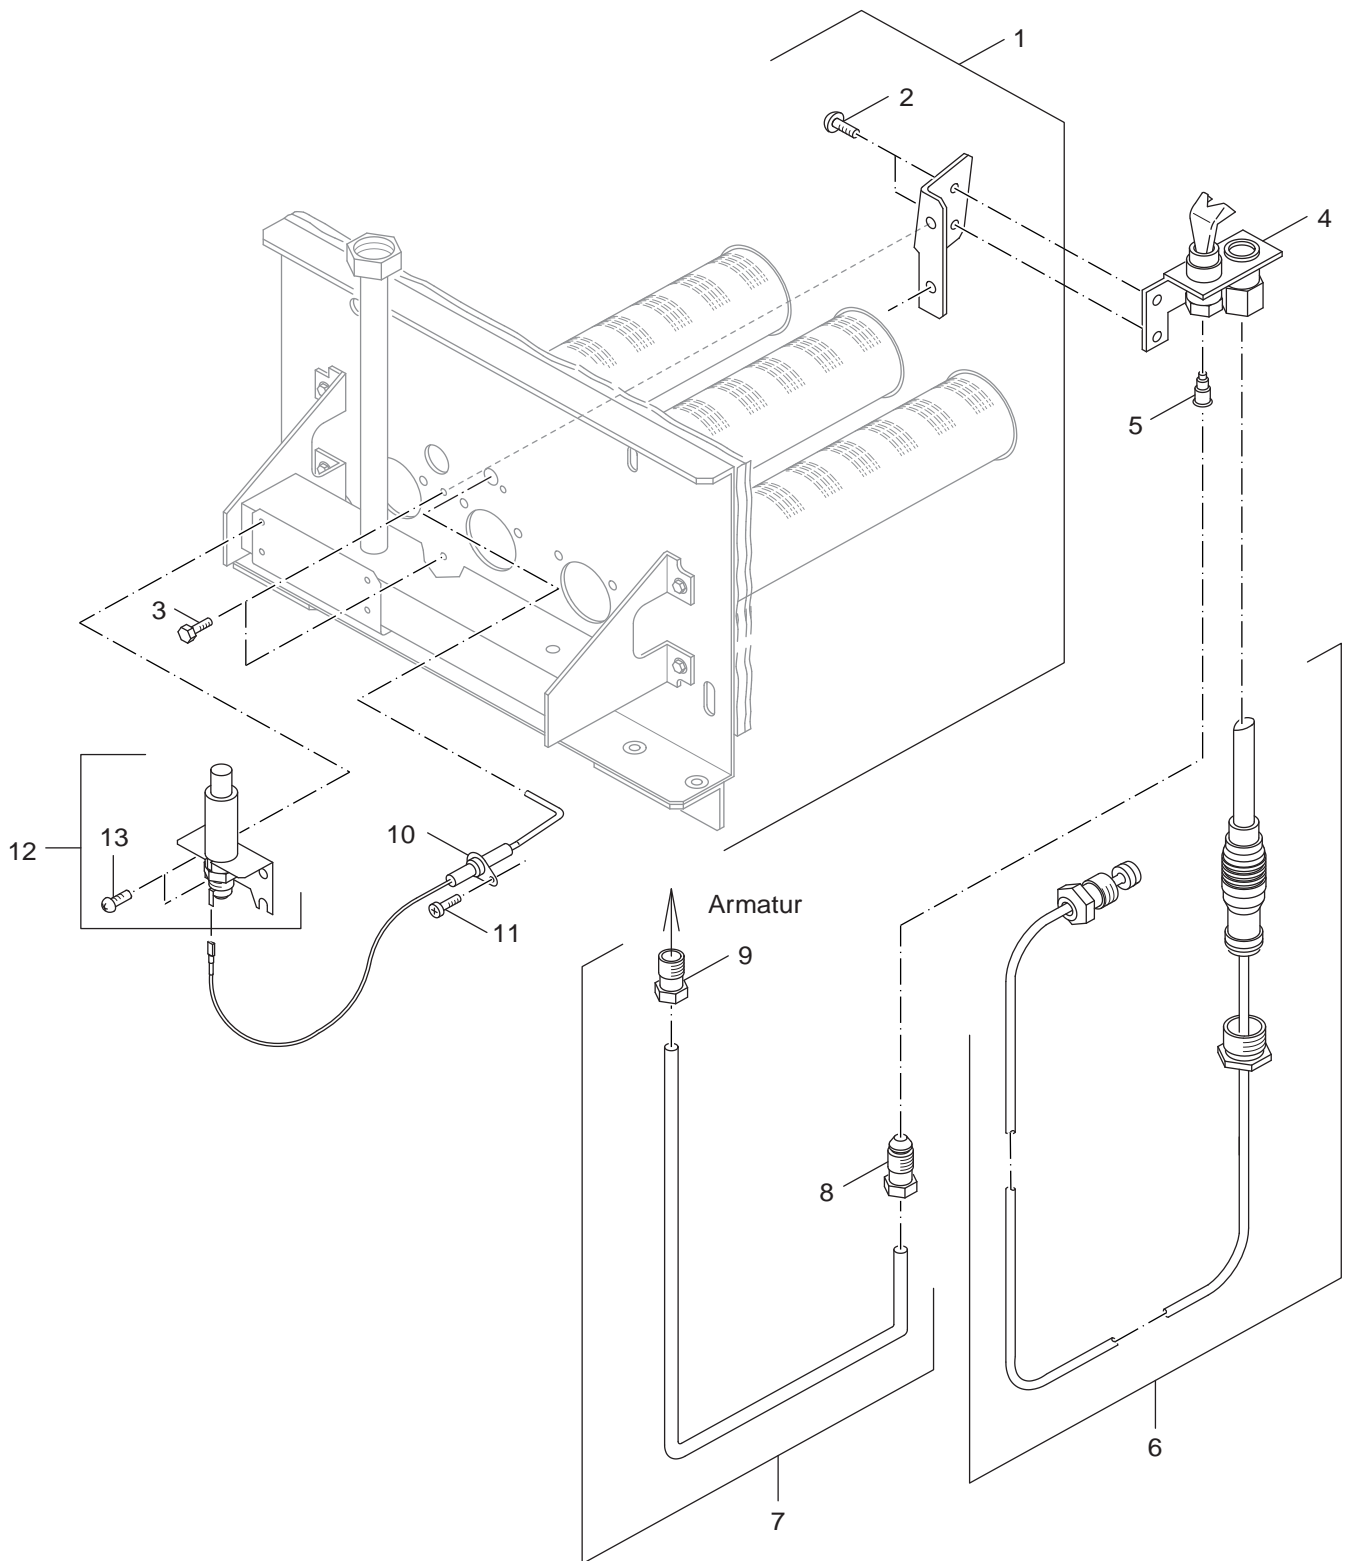

Ersatzteilliste
Spare parts list

6720905972.aa.RS-Zündeinrichtung AE124X TH BE/FR

Zündeinrichtung
ignition device

3

Athmosphärischer Gasbrenner
AE124X Th Belgien/Frankreich