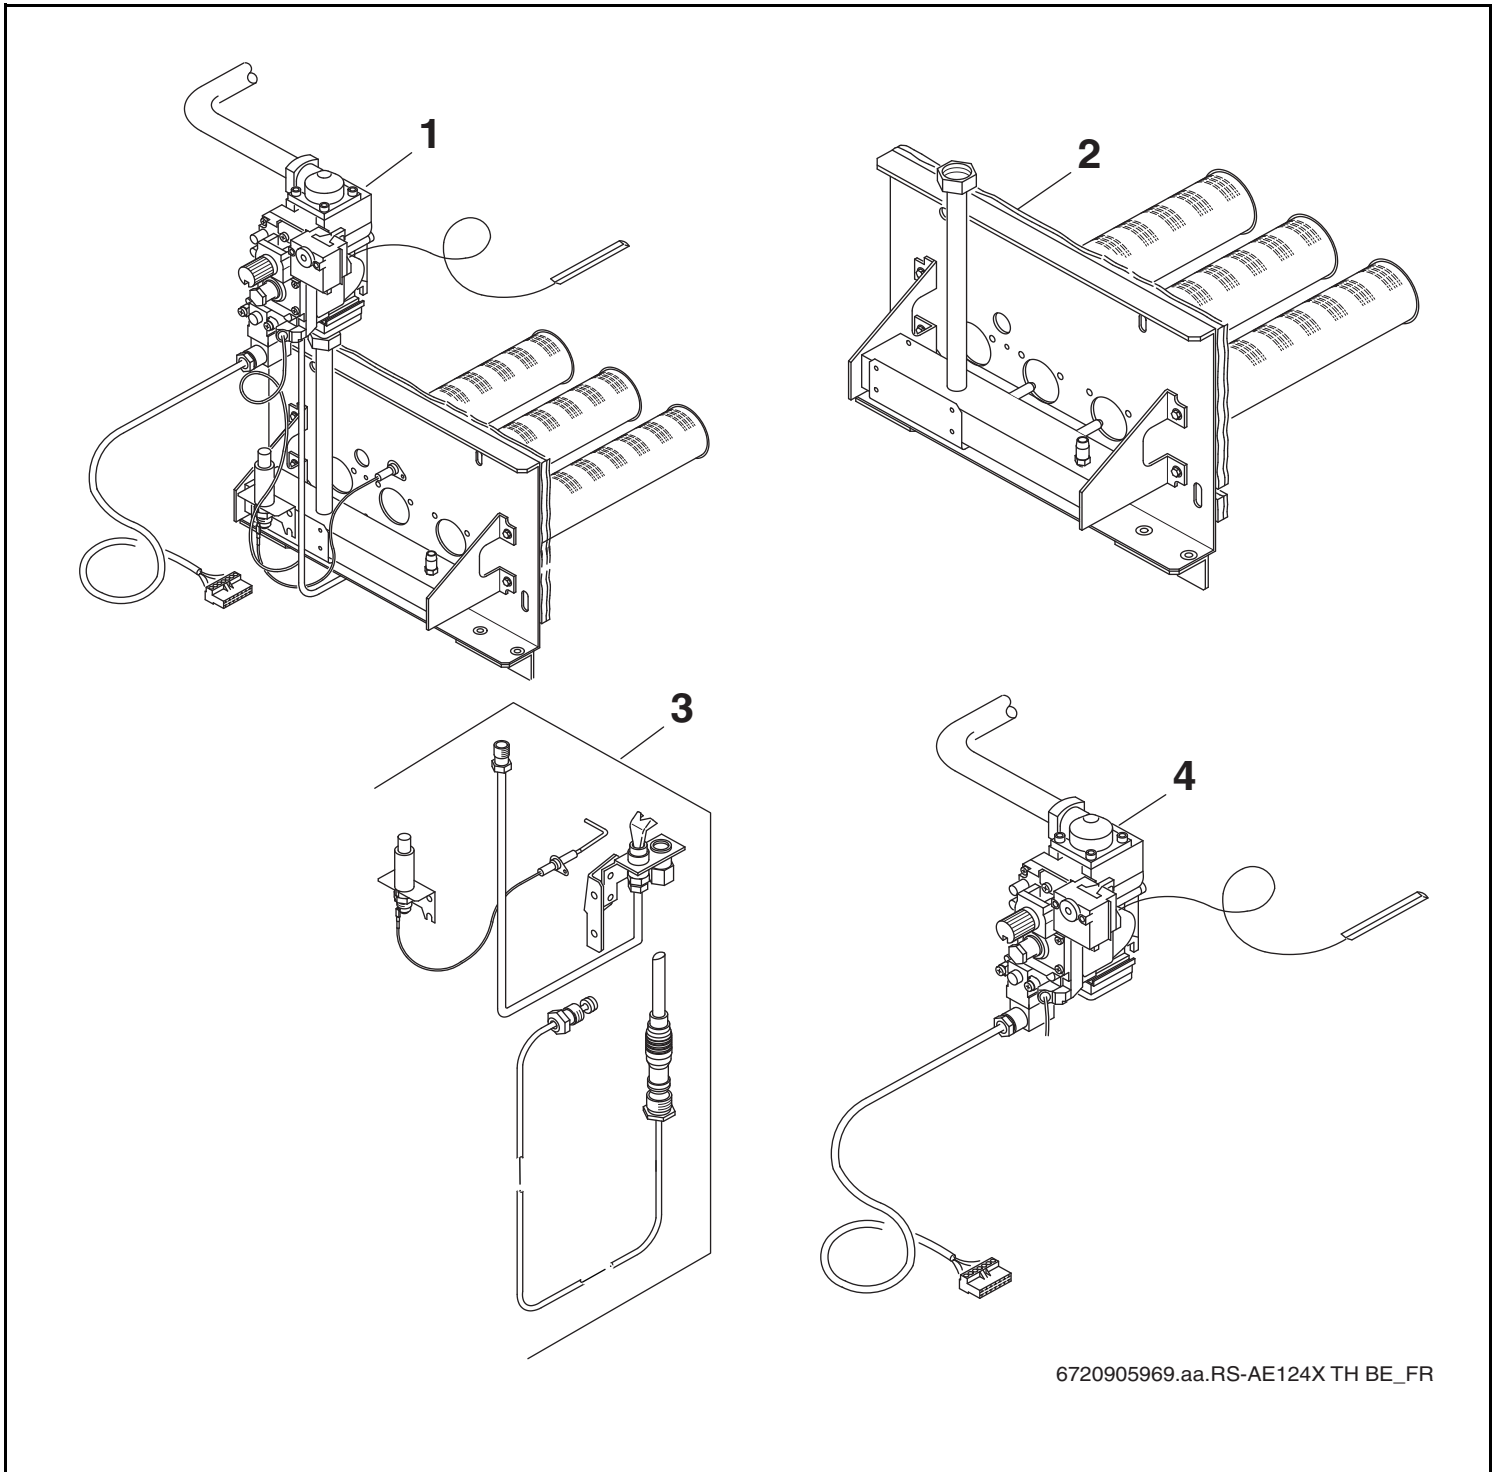

Athmosphärischer Gasbrenner AE124X Th Belgien/Frankreich

6720905969.aa.RS-AE124X TH BE_FR

Buderus

Wichtige Hinweise

- Ersatzteile dürfen nur von einem zugelassenen Installateur eingebaut werden!
- Im Anhang finden Sie:
 - die Übersetzungen aller verwendeten Teilebezeichnungen
 - eine Übersicht der Gerätetypen und Länder, für die diese Ersatzteilliste gilt.