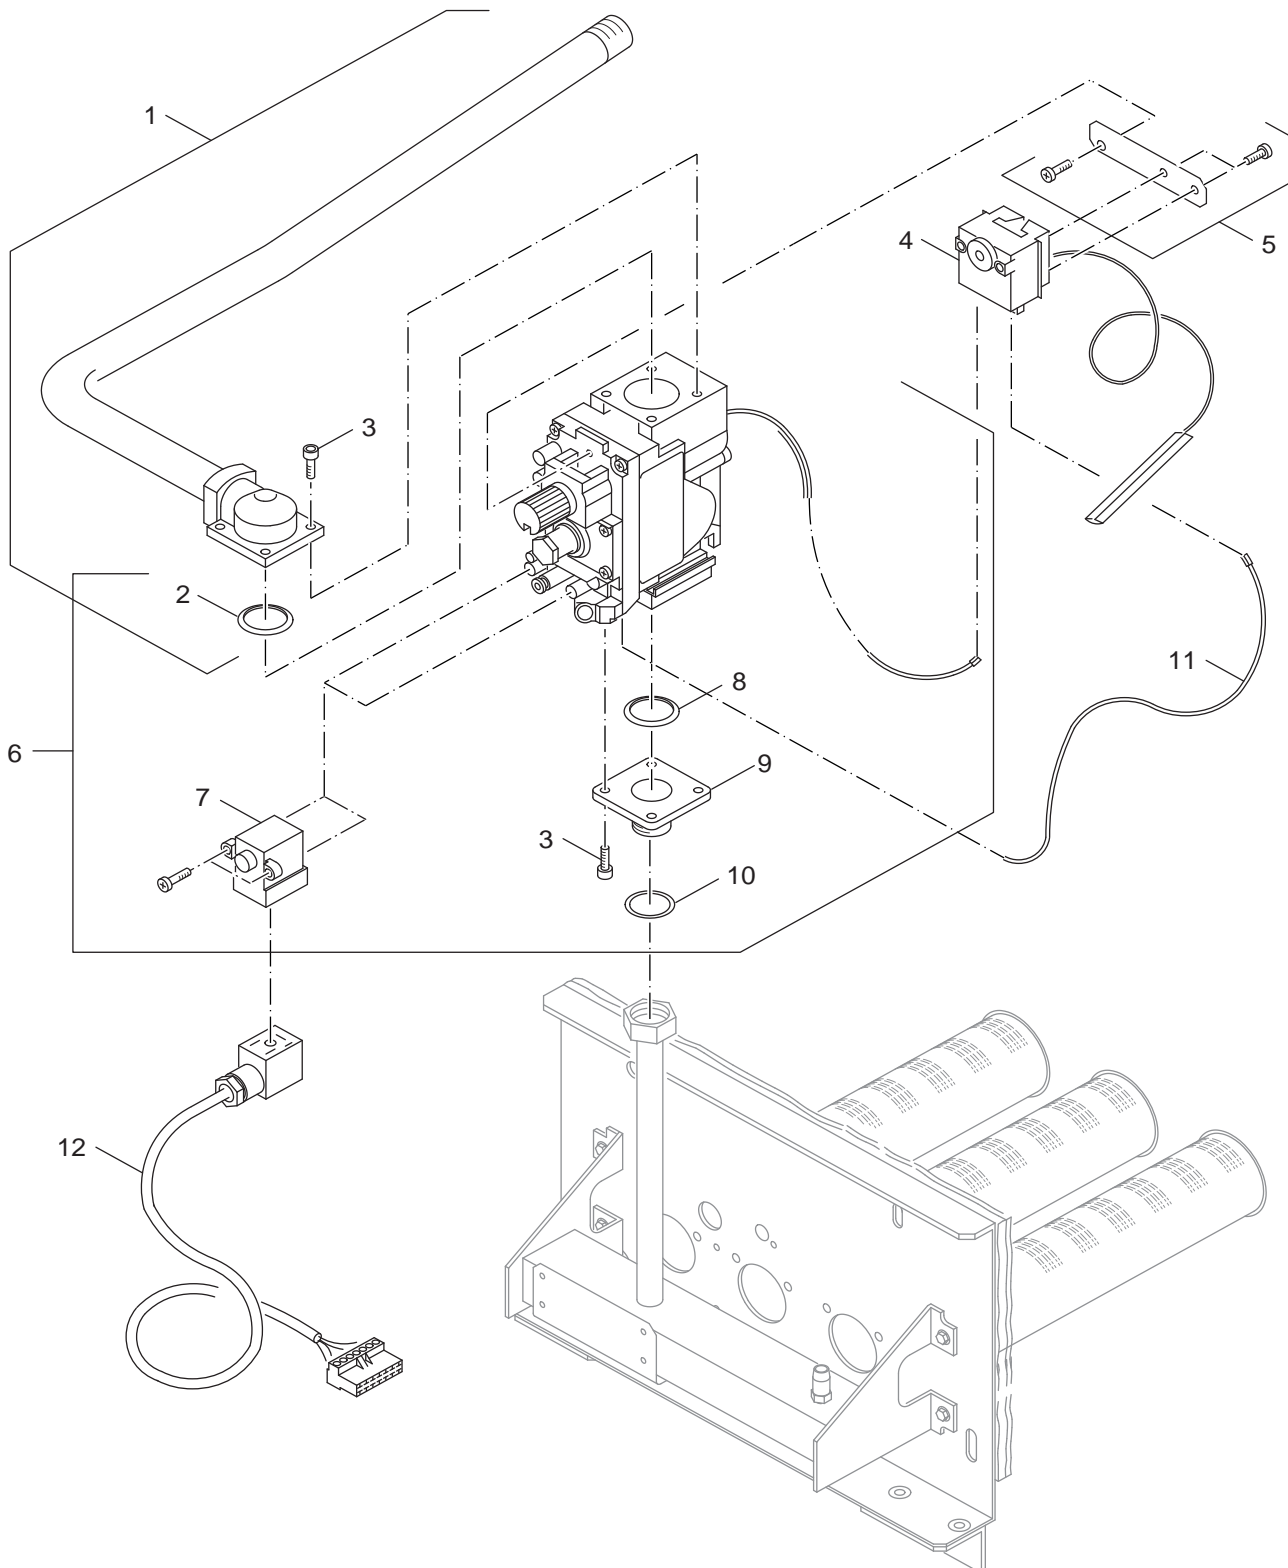

Ersatzteilliste
Spare parts list

6720905973.aa.RS-Gasarmatur SIT820 NOVA

Gasarmatur SIT820 NOVA
Gas valve SIT820 NOVA

Atmosphärischer Gasbrenner
AE124X Th Belgien/Frankreich

4