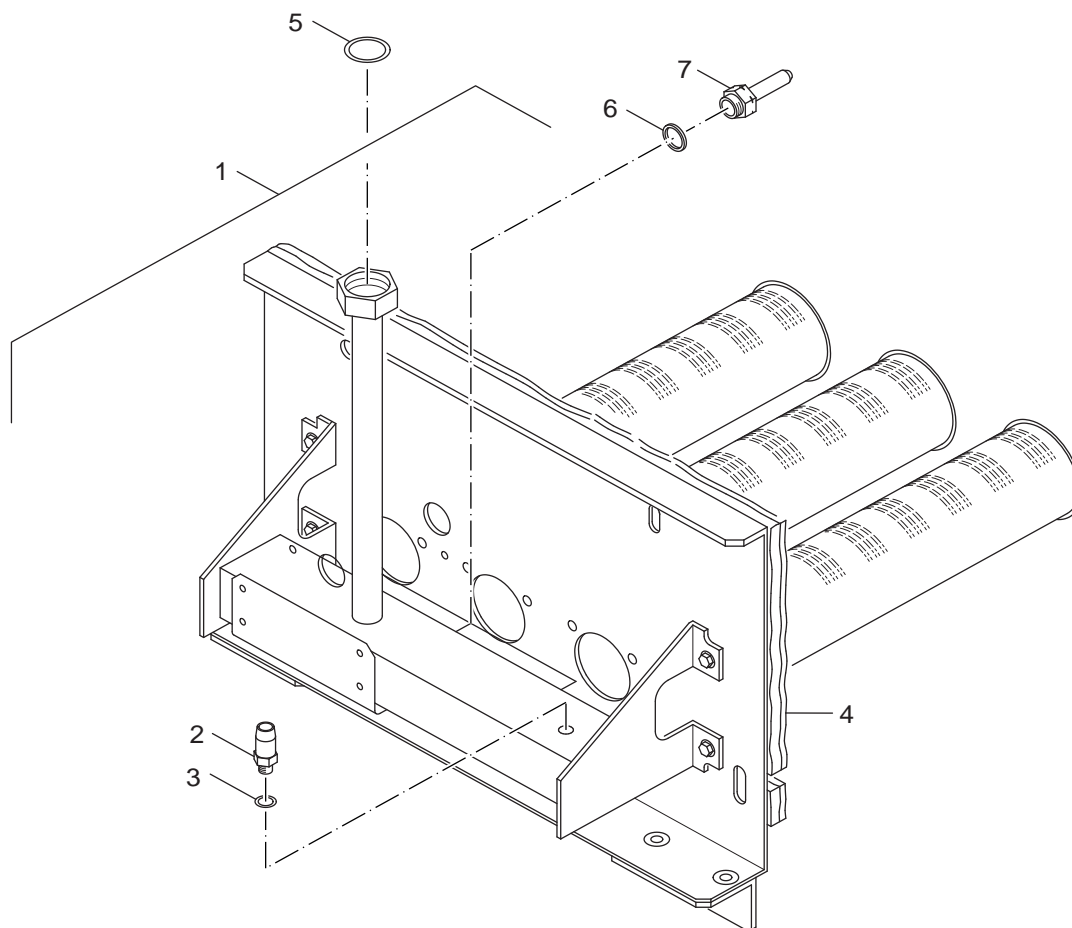

Ersatzteilliste
Spare parts list

Hauptgasdüsen

Größe/Glieder	Anzahl Düsen/ Dichtungen	Gasart Kennzeichnung in 1/100 mm		
		Erdgas E	Flüssiggas P	Länge
17/3	2	2,35	1,55	48 mm
21/4	3	2,30	1,50	16 mm
24/4	3	2,30	1,55	48 mm
28/5	4	2,30	1,50	16 mm
32/5	4	2,30	1,50	48 mm