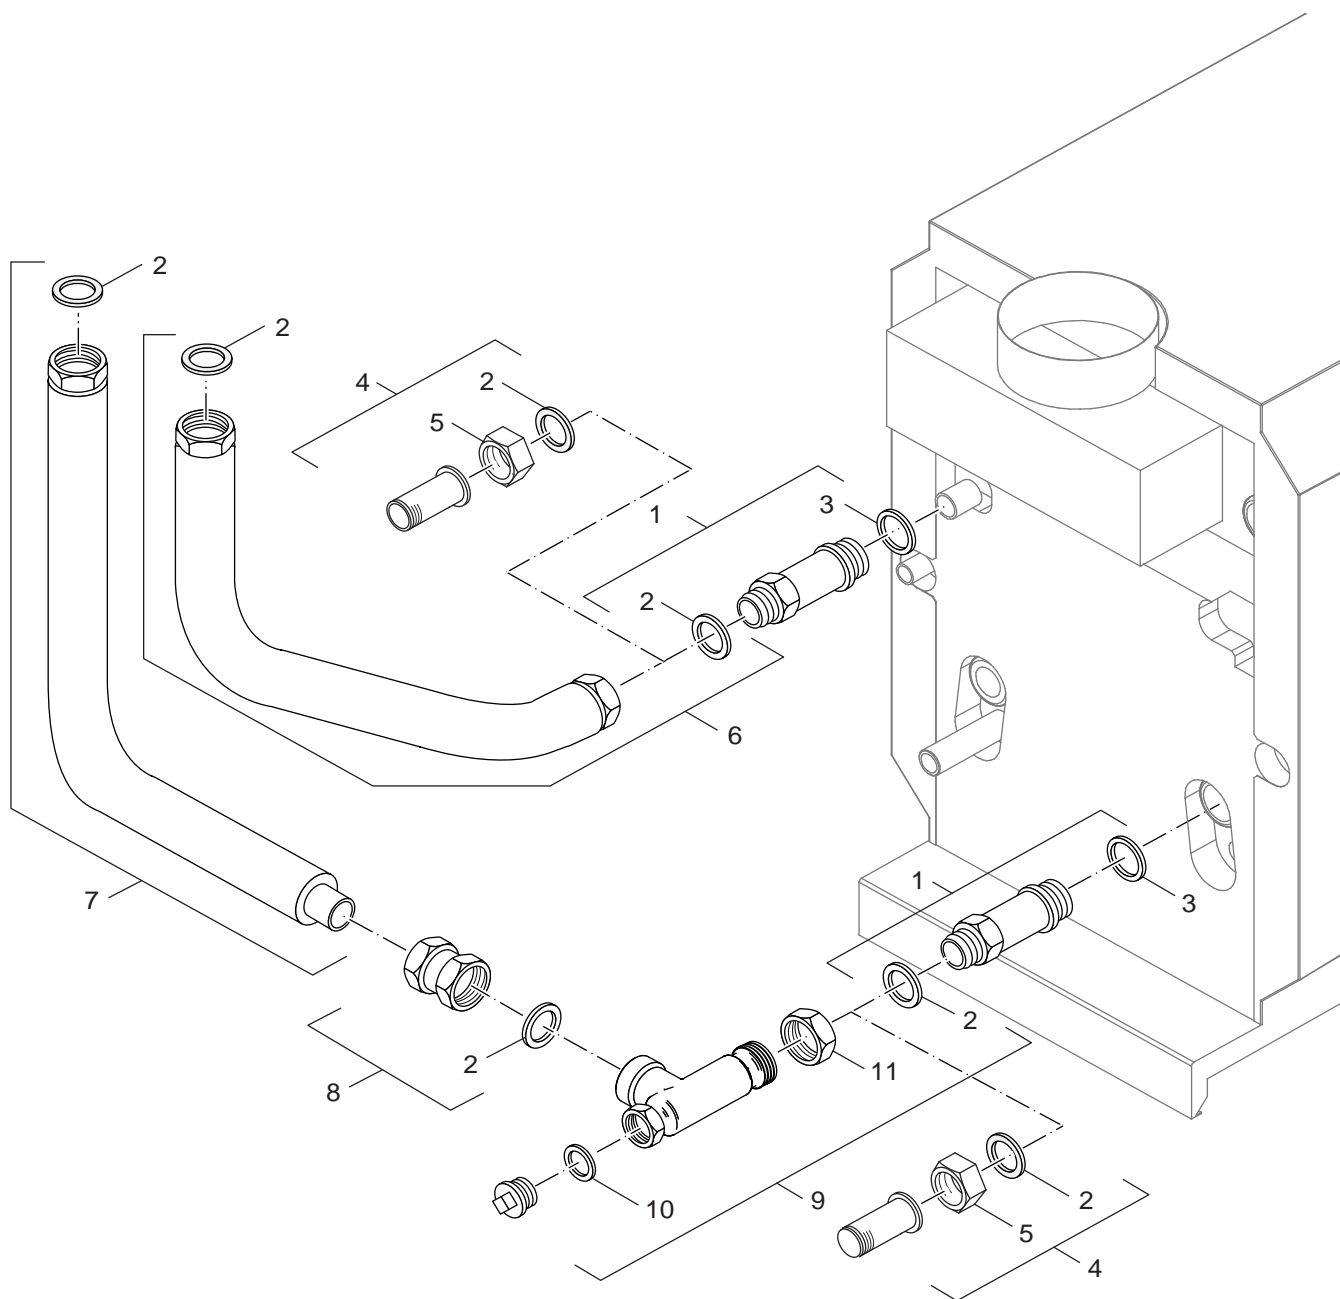

Ersatzteilliste
Spare parts list

6720906052.aa.RS-Kesselanschluss-Set

Kesselanschluß-Set
Boiler connection

G234 X BE/FR

7

Pos	Bezeichnung description	Bestell-Nr. Ordering no.	G234X BE/FR																					Bemerkungen Remarks	
1	Doppelnippel 1 1/2x135	67900906	■																						
2	Dichtung D32x44x2	5584664	■																						
3	O-Ring 50x3	5264248	■																						
4	Anschlussverschraubung R1 1/4	67900909	■																						
5	Überwurfmutter G 1 1/2"x19 Ms	7057252	■																						
6	Vorlaufrohr für KAS1	67900907	■																						
7	Rücklaufrohr für KAS1	67900908	■																						
8	Klemmringverschr 38 kompl	67900910	■																						
9	T-Stück G234 KAS1/ST	67902785	■																						
10	Dichtung D18x30x2mm EPDM 80,schwarz (5x)	7098267	■																						
11	Überwurfmutter G 1 1/2"x19 Ms	7057252	■																						
G234 X BE/FR																				Kesselanschluß-Set Boiler connection			7