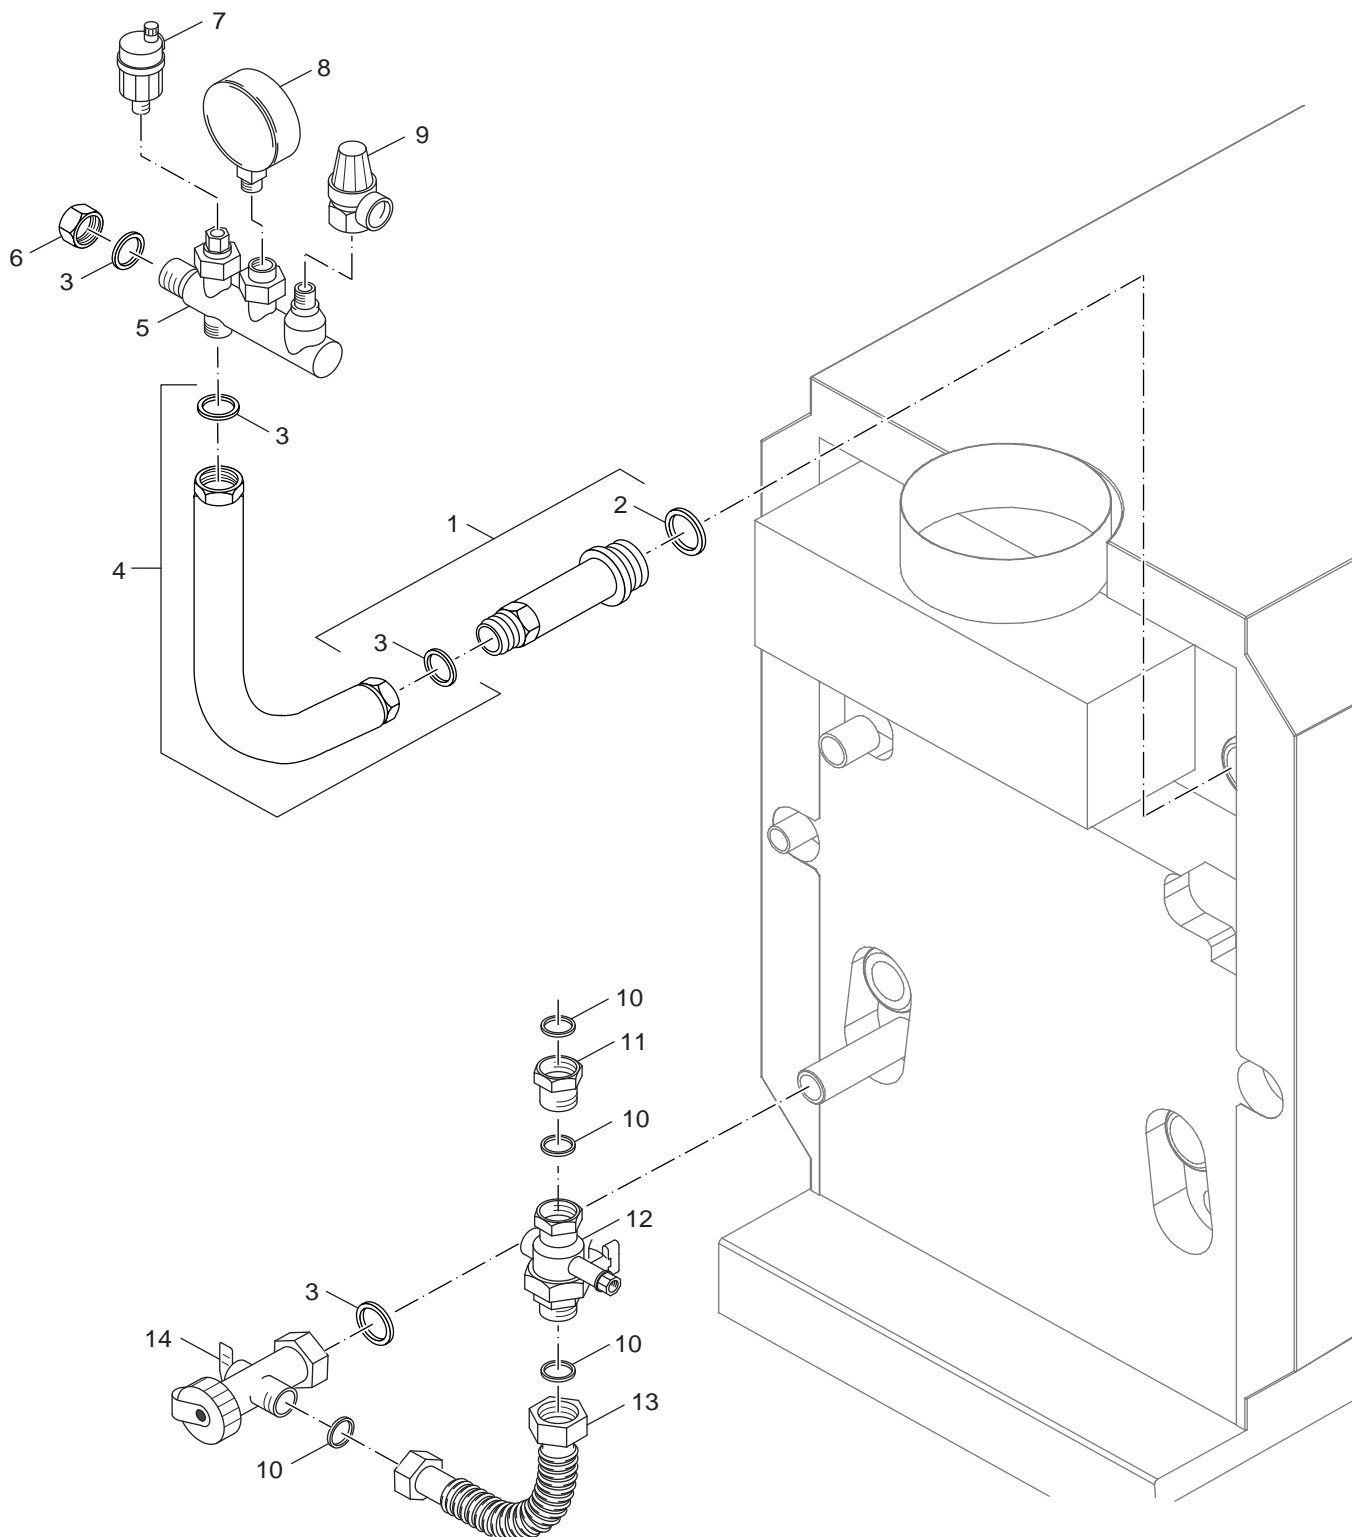

Ersatzteilliste
Spare parts list

6720906051.aa.RS-Sicherheits- und Entleerungs-Set G234X BE/FR

Sicherheits- und Entleerungsset
Safeta group

G234 X BE/FR

6