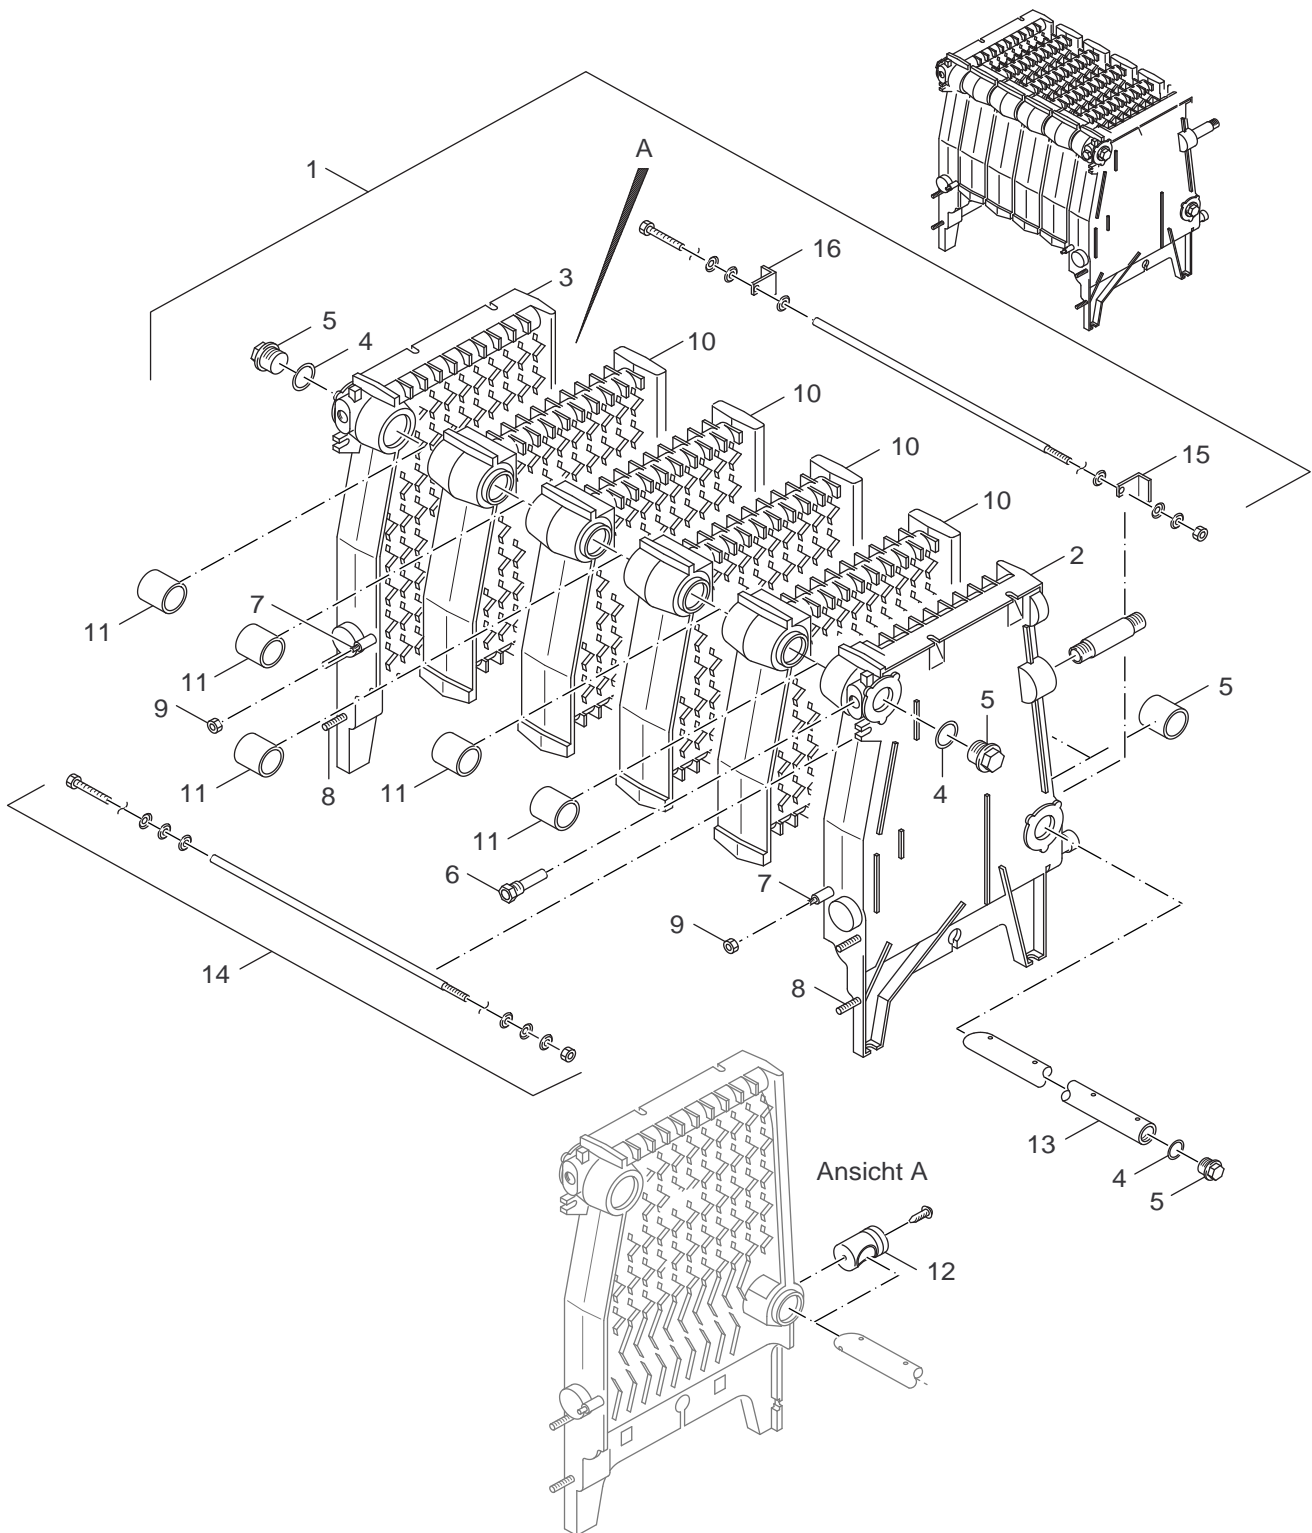

Ersatzteilliste
Spare parts list

6720906046.aa.RS-Kesselblock G234X BE/FR

Kesselblock
Boiler block

G234 X BE/FR

1

Pos	Bezeichnung description	Bestell-Nr. Ordering no.	G234X BE/FR																						Bemerkungen Remarks	
1	Kesselblock zusammengeb.5 Glieder G204-	67900358	■																							
1	Kesselblock zusammengeb.6 Glieder G204-	67900359	■																							
1	Kesselblock zusammengeb.7 Glieder G204-	67900360	■																							
2	Endglied rechts G204-G334	8 718 572 225 0	■																							
3	Endglied links G204-G334	8 718 572 224 0	■																							
4	Dichtung D41,7x55x1,5mm AFM 34,weiß	86159710	■																							
5	Blindstopfen G1 1/4" rechts	86055310	■																							
6	Tauchhülse R3/4"x100mm	5446065	■																							
7	Stiftschraube DIN939-M8x35-5.6	3719068	■																							
8	Stiftschraube DIN939 M8x30 5.6	3719064	■																							
9	6kt-Mutter DIN6923 M8 A3K (10x)	8 718 571 267 0	■																							
10	Mittelglied G204-G334	8 718 572 223 0	■																							
11	Kesselnippel 48/38 Gr.0a	7 747 024 961	■																							
12	Einspeiserohr-Anschlusssteil	5436156	■																							
13	Einspeiserohr kompl li 394lg 05Glieder	5436116	■																							
13	Einspeiserohr kompl li 484lg 06Glieder	5436121	■																							
13	Einspeiserohr kompl li 574lg 07Glieder	5436126	■																							
14	Ankerstangen-Satz M8x440mm 05Glieder	5510220	■																							
14	Ankerstangen-Satz M8x555mm 06Glieder	5510225	■																							
14	Ankerstangen-Satz M8x615mm 07Glieder	5510230	■																							
15	Befestigungswinkel re G224/324	5015921	■																							
16	Befestigungswinkel li G224/324	5015923	■																							
	Kesselkitt WM-W1000, Dose a 1,85kg	2037022	■																							
	Spritzbeutel für Kesselkitt	2037210	■																							
	Abstandhalter D20x5,5 8lg	5176795	■																							
	Dichtmasse Leinölgraphit 450g Dose	8 718 571 927	■																							