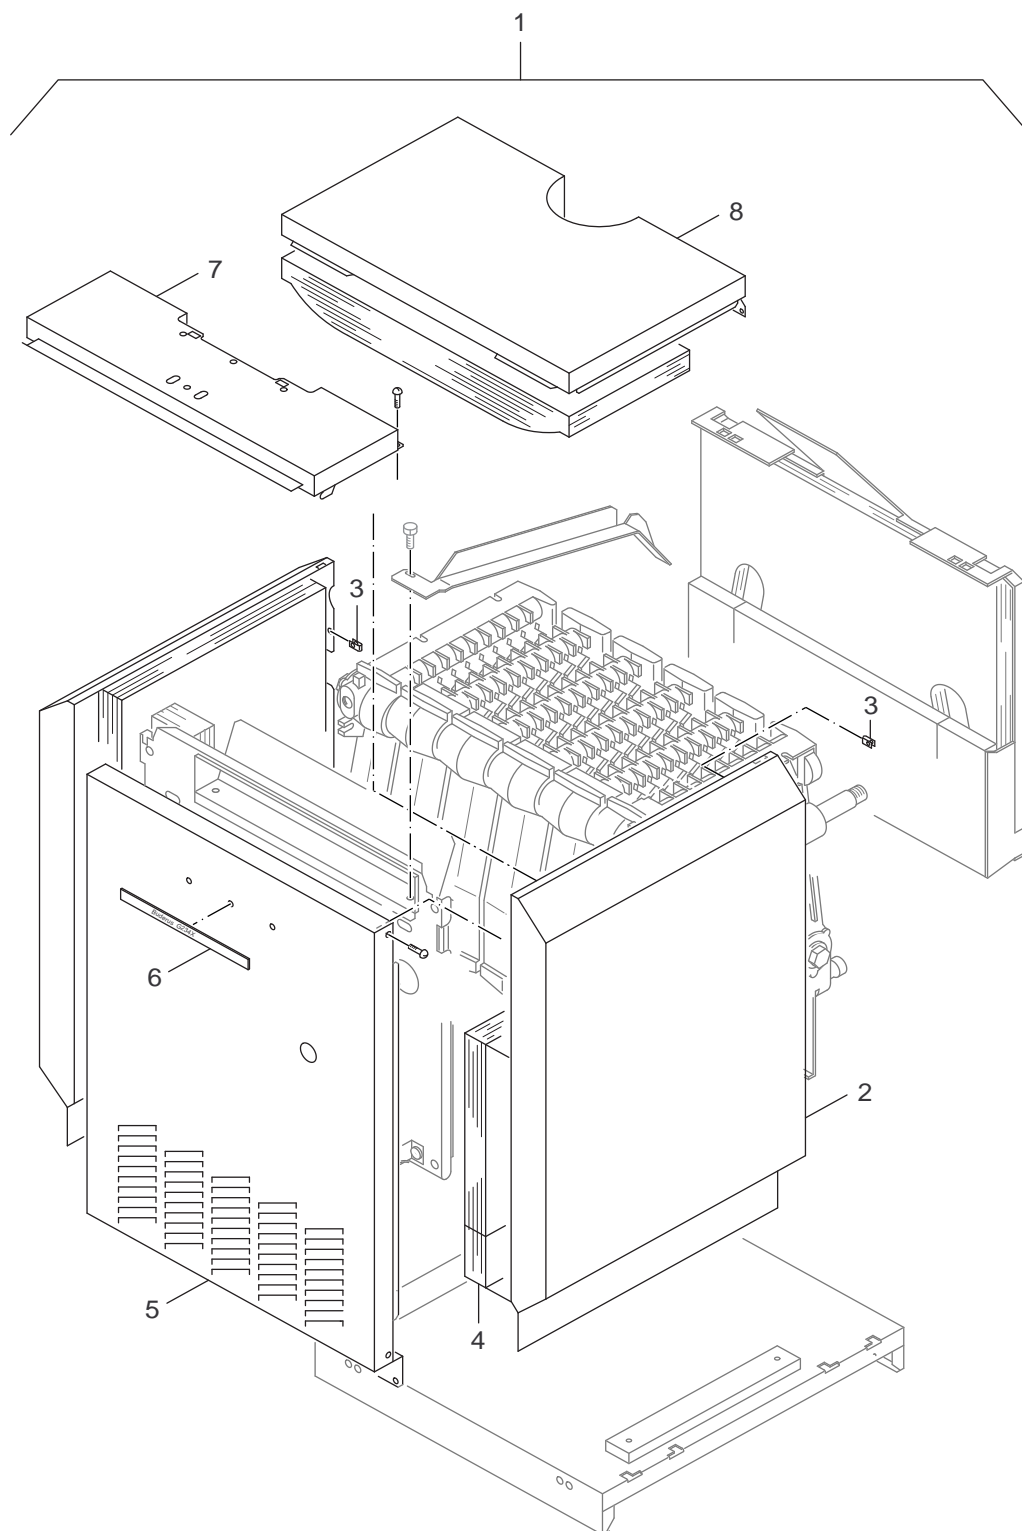

Ersatzteilliste
Spare parts list

6720906050.aa.RS-Verkleidung G234X BE/FR

Verkleidung
Housing

G234 X BE/FR

5