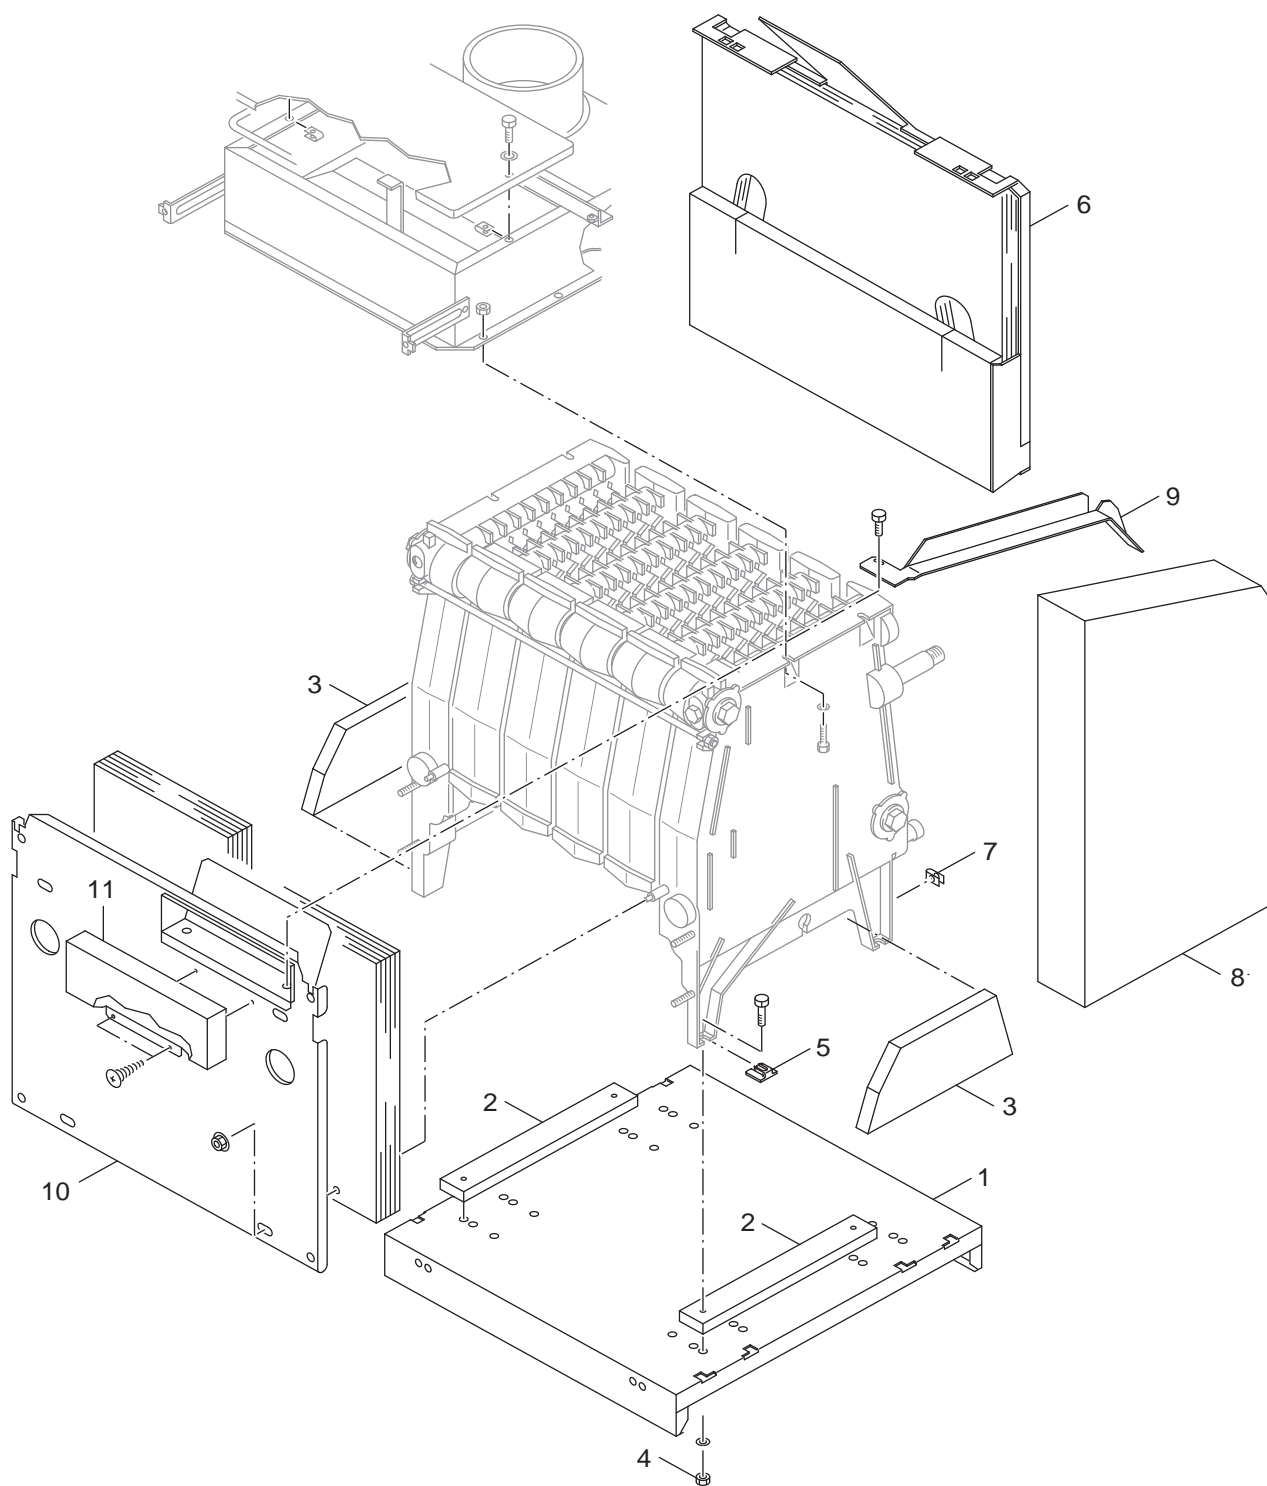

Pos	Bezeichnung description	Bestell-Nr. Ordering no.	G234X BE/FR																						Bemerkungen Remarks	
1	Kesselblock zusammengeb.5 Glieder G204-	67900358	■																							
1	Kesselblock zusammengeb.6 Glieder G204-	67900359	■																							
1	Kesselblock zusammengeb.7 Glieder G204-	67900360	■																							
2	Endglied rechts G204-G334	8 718 572 225 0	■																							
3	Endglied links G204-G334	8 718 572 224 0	■																							
4	Dichtung D41,7x55x1,5mm AFM 34,weiß	86159710	■																							
5	Blindstopfen G1 1/4" rechts	86055310	■																							
6	Tauchhülse R3/4"x100mm	5446065	■																							
7	Stiftschraube DIN939-M8x35-5.6	3719068	■																							
8	Stiftschraube DIN939 M8x30 5.6	3719064	■																							
9	6kt-Mutter DIN6923 M8 A3K (10x)	8 718 571 267 0	■																							
10	Mittelglied G204-G334	8 718 572 223 0	■																							
11	Kesselnippel 48/38 Gr.0a	7 747 024 961	■																							
12	Einspeiserohr-Anschlusssteil	5436156	■																							
13	Einspeiserohr kompl li 394lg 05Glieder	5436116	■																							
13	Einspeiserohr kompl li 484lg 06Glieder	5436121	■																							
13	Einspeiserohr kompl li 574lg 07Glieder	5436126	■																							
14	Ankerstangen-Satz M8x440mm 05Glieder	5510220	■																							
14	Ankerstangen-Satz M8x555mm 06Glieder	5510225	■																							
14	Ankerstangen-Satz M8x615mm 07Glieder	5510230	■																							
15	Befestigungswinkel re G224/324	5015921	■																							
16	Befestigungswinkel li G224/324	5015923	■																							
	Kesselkitt WM-W1000, Dose a 1,85kg	2037022	■																							
	Spritzbeutel für Kesselkitt	2037210	■																							
	Abstandhalter D20x5,5 8lg	5176795	■																							
	Dichtmasse Leinölgraphit 450g Dose	8 718 571 927	■																							

G234 X BE/FR

Kesselblock
Boiler block

1

Ersatzteilliste
Spare parts list

6720906047.aa.RS-Kesselblock-Anbauteile G234X BE/FR

Kesselblock-Anbauteile
Boiler block attachment

G234 X BE/FR

2