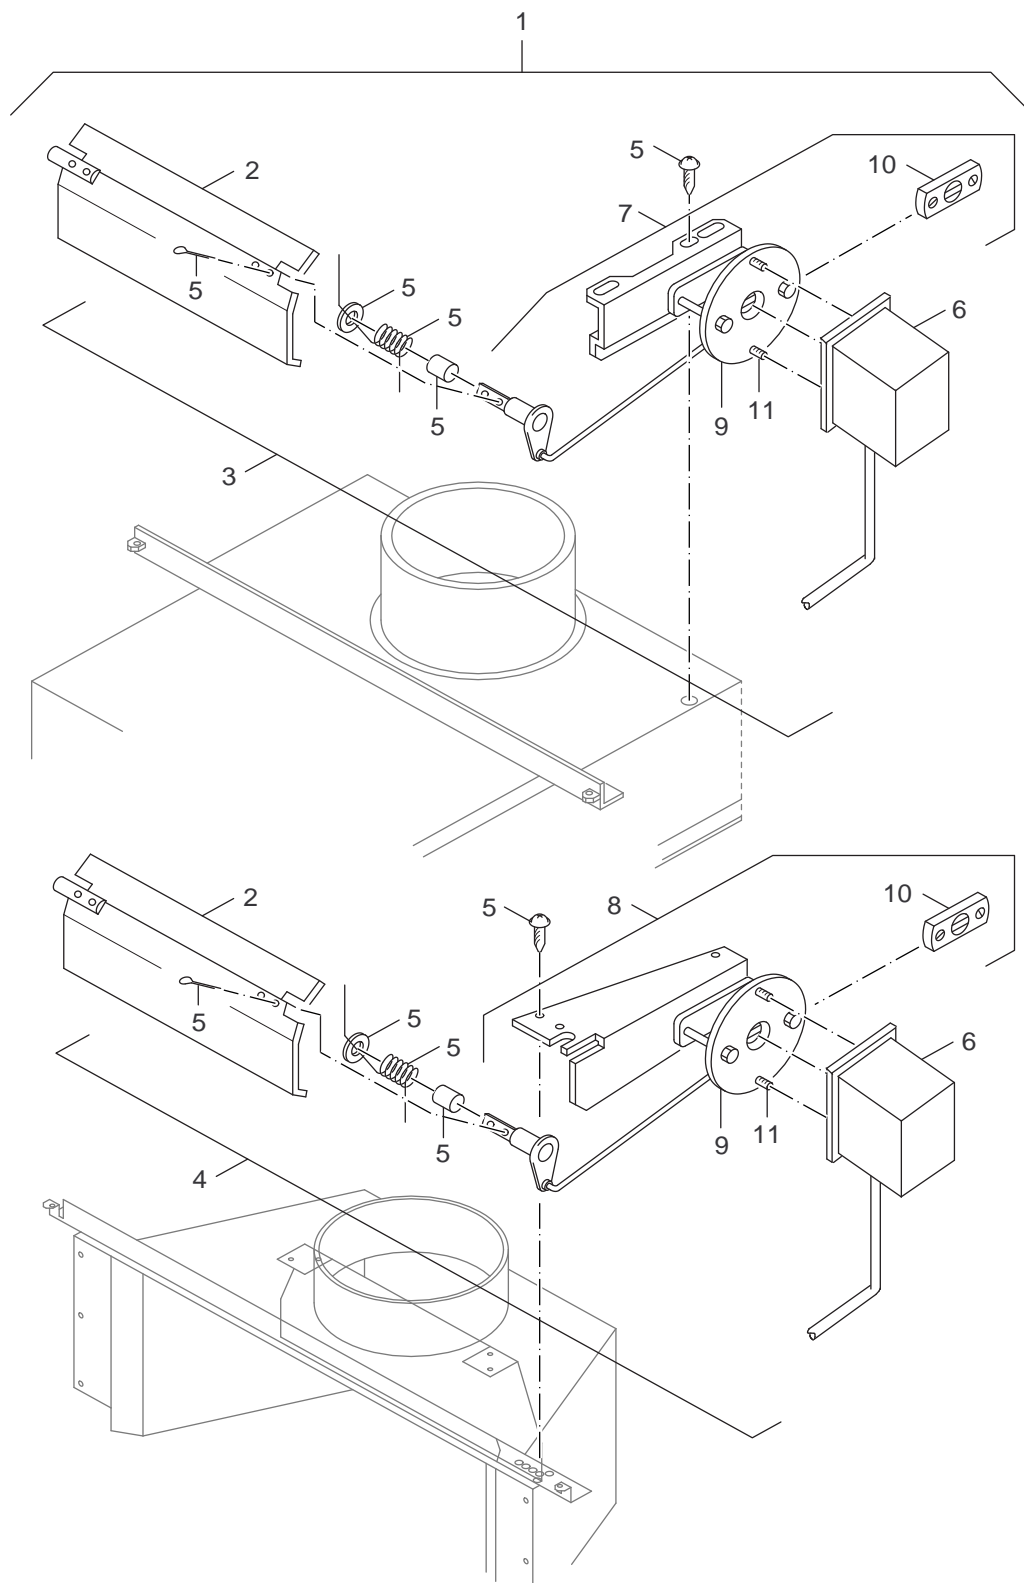

Ersatzteilliste
Spare parts list

6720906049.aa.RS-Abgassperklappe G234X BE/FR

Abgassperklappe
Vent damper

G234 X BE/FR

4