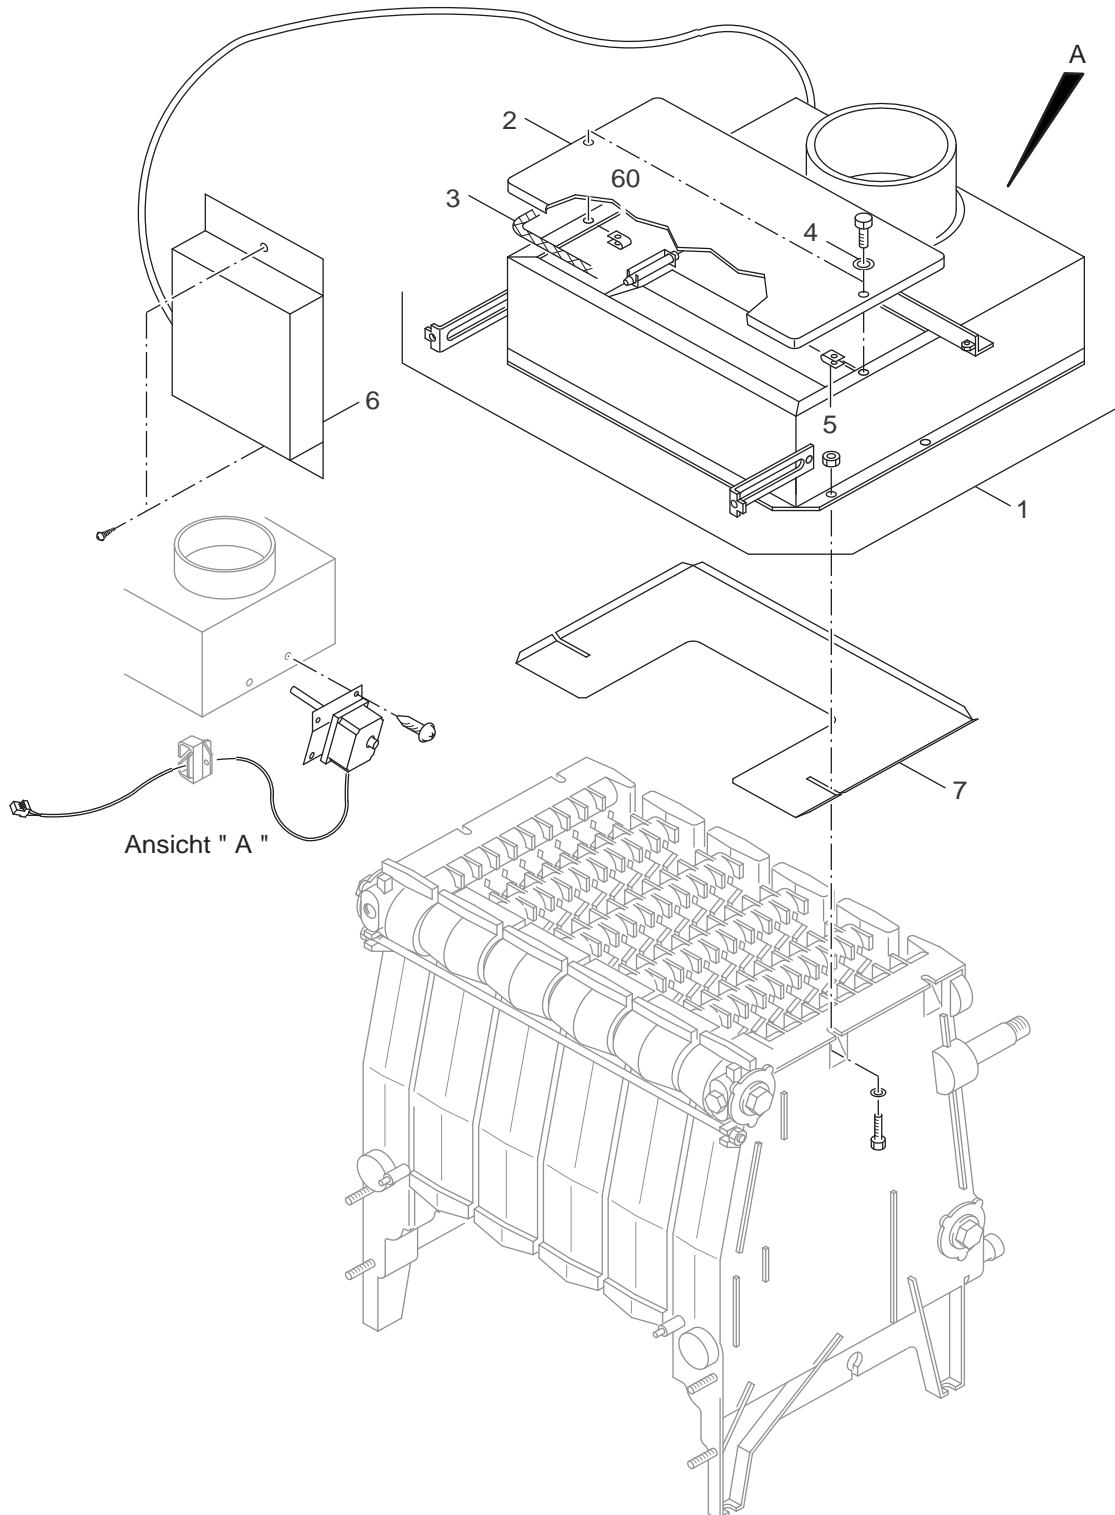

Ersatzteilliste
Spare parts list

6720906048.aa.RS-Strömungssicherung G234X BE/FR

Strömungssicherung
Draught hood

G234 X BE/FR

3