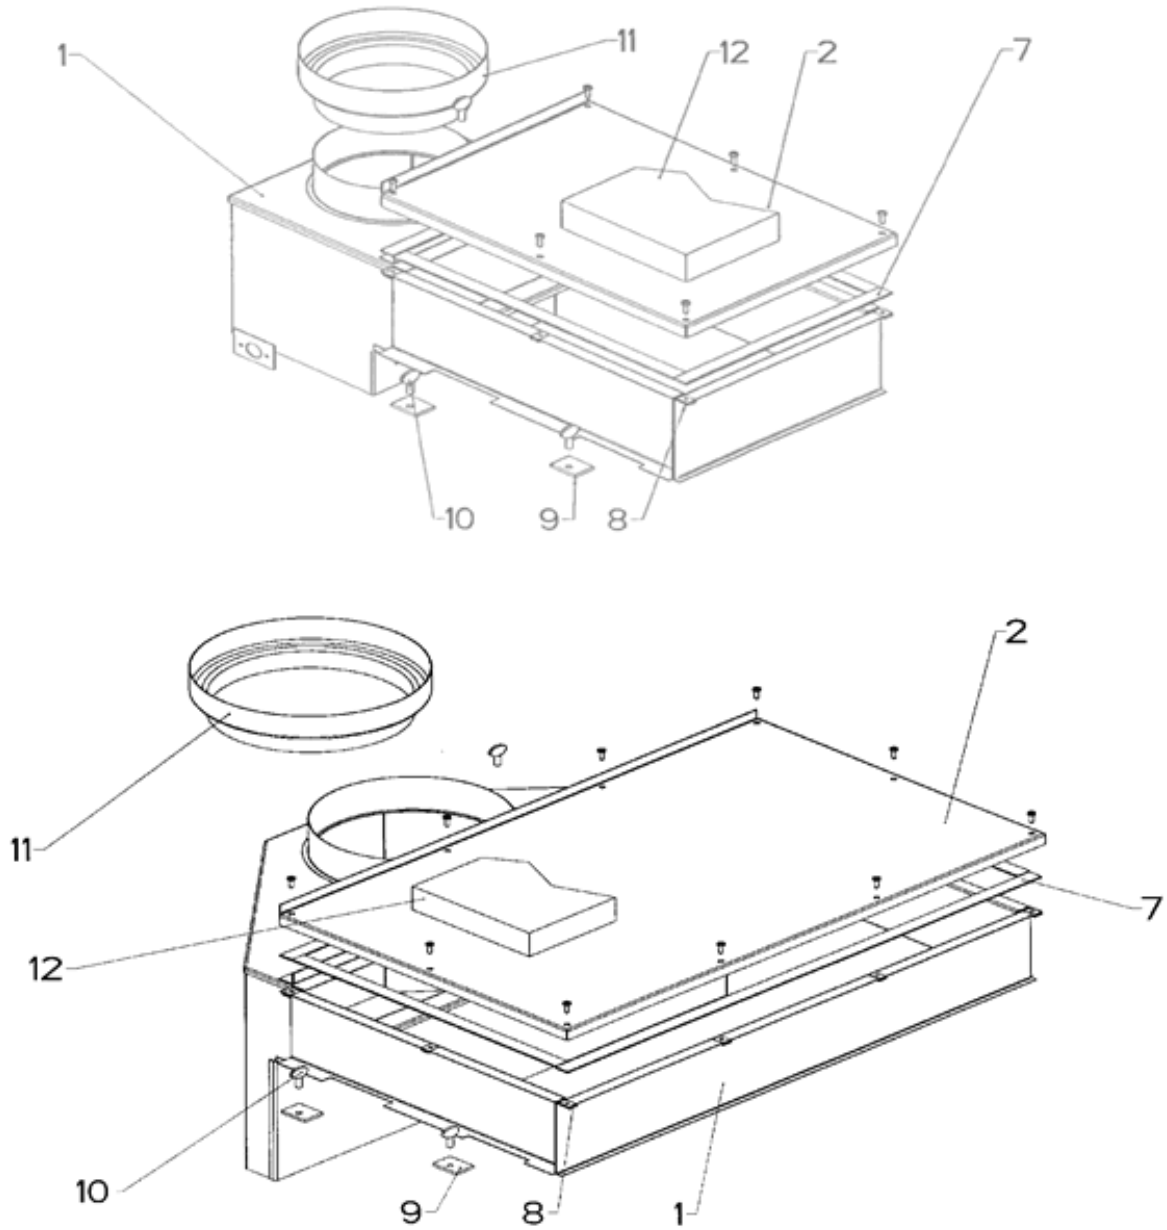

CREATIS 3 PRESTIGE

Repère	Référence	Désignation	Quantité
5	S17071661	CABLAGE SECURITE DEBORDEMENT	1,0000
6	SN9005230	THERMOSTAT SECURITE KLIXON	1,0000
7	SN9205320	FEUTRE CERAMIQUE 20X3 (LE M)	1,0000
8	SN9183130	ECROU A PINCE FCF EUROPA	1,0000
9	SN9180060	PLAQUE TAQUET 30X40	1,0000
10	SN9170180	VIS VIOLON M8X20	1,0000
11	SN9094094	COLLERETTE ALUMINIUM	1,0000
11	SN9094104	COLLERETTE ALUMINIUM	1,0000
11	SN9094114	COLLERETTE ALUM	1,0000
11	SN9094124	COLLERETTE ALUMINIUM	1,0000
11	SN9094134	COLLERETTE ALUMINIUM	1,0000
11	SN9094144	COLLERETTE ALUMINIUM	1,0000
13	S17881076	SACHET VISSERIE 5A7 BG50 P.R	1,0000
14	SN9252104	ETRIER MONTAGE UV-DIODE B	1,0000

CREATIS 3 PRESTIGE

CREATIS 3 PRESTIGE

A PARTIR DE 1998

N° 1890

BOITE A FUMÉES

104

1

créatis 3 prestige 1998 boite à fumée_Vue.xls