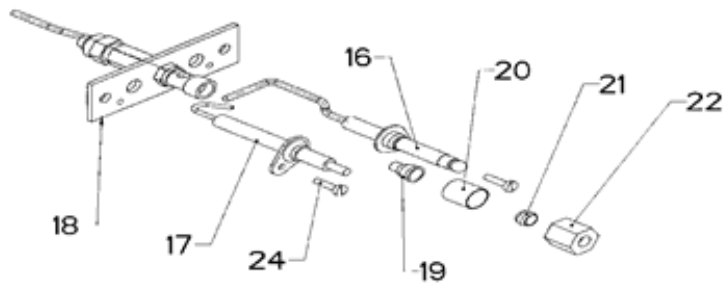

CREATIS 3 PRESTIGE

Repère	Référence	Désignation	Quantité
23	SN9105010	TUBE ALU.D=6 EP.1	1,0000
24	S15197083	VIS TOLE CL ST4,8X32 (N°10) ZING.	2,0000
25	SN9120070	COUDE LAITON SO 42021-6	2,0000
26	SN9063030	LANGUETTE DE COSSE	1,0000
28	SN9095480	PLAQUE PROTECTION VEILLEUSE	1,0000
29	S17070792	CALORIFUGE BRULEUR 5 BG50 P.R	1,0000
29	S17070793	CALORIFUGE BRULEUR 6 BG50 PR	1,0000
29	S17070794	CALORIFUGE BRULEUR 7 BG50 P.R	1,0000
29	S17070795	CALORIFUGE BRULEUR 8 BG50 PR	1,0000
29	S17070796	CALORIFUGE BRULEUR 9 BG50 P.R	1,0000
29	S17070797	CALORIFUGE BRUL.10 BG50 PR	1,0000
29	S17070798	CALORIFUGE BRULEUR 11 BG50 P.R	1,0000
29	S17070799	CALORIFUGE BRUL.12 BG50 PR	1,0000
29	S17070800	CALORIFUGE BRUL.13 BG50 PR	1,0000
29	S17070801	CALORIFUGE BRUL.14 BG50 PR	1,0000
29	S17070802	CALORIFUGE BRUL.15 BG50 PR	1,0000
29	S17070803	CALORIFUGE BRUL.16 BG50 PR	1,0000
29	S17070804	CALORIFUGE BRUL.17 BG50 PR	1,0000
29	S17070805	CALORIFUGE BRUL.18 BG50 PR	1,0000
29	S17070806	CALORIFUGE BRUL.20 BG50 PR	1,0000
29	S17070807	CALORIFUGE BRUL.22 BG50 PR	1,0000
30	S17077795	TUBE VEILLEUSE L=500 BG.50 PR	1,0000
31	S17077797	TUBE VEILLEUSE L=150 BG50 P.R	1,0000
32	S15969356	RIVET AVEUGLE 3,2x6	1,0000
33	S17881078	SACHET VISSERIE 5A12 BG50 P.R	1,0000

CREATIS 3 PRESTIGE

CREATIS 3 PRESTIGE

A PARTIR DE 1998

N° 1889

BRULEUR

103